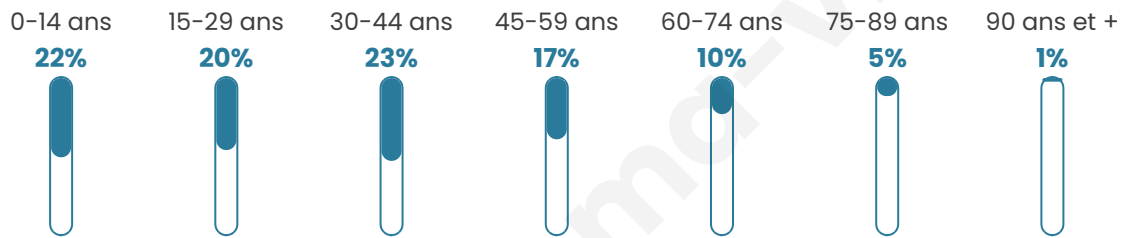

Tranche d'âge