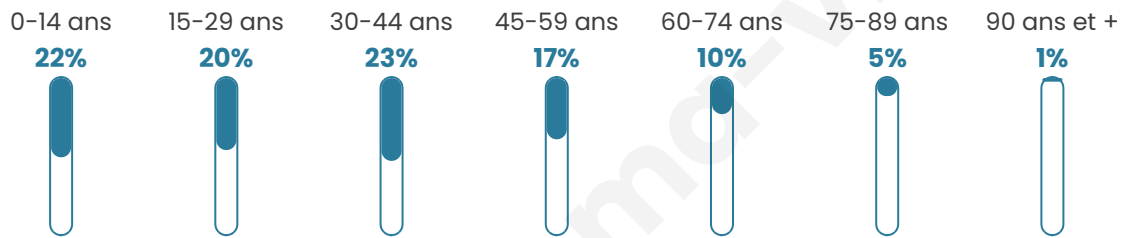

# Statistiques sur la population

Nombre d'habitants

**21 268**

Age moyen

**36 ans**

Pop active

**52.7%**

Taux chômage

**7%**

Pop densité

**4 254 h/km<sup>2</sup>**

Revenu moyen

**26 750 €/an**

## Evolution du nombre d'habitants

Sources : Institut national de la statistique et des études économiques (insee) selon Les dernières parutions officielles de 2024 portant sur les années 2020, 2021 et 2022.

## Tranche d'âge