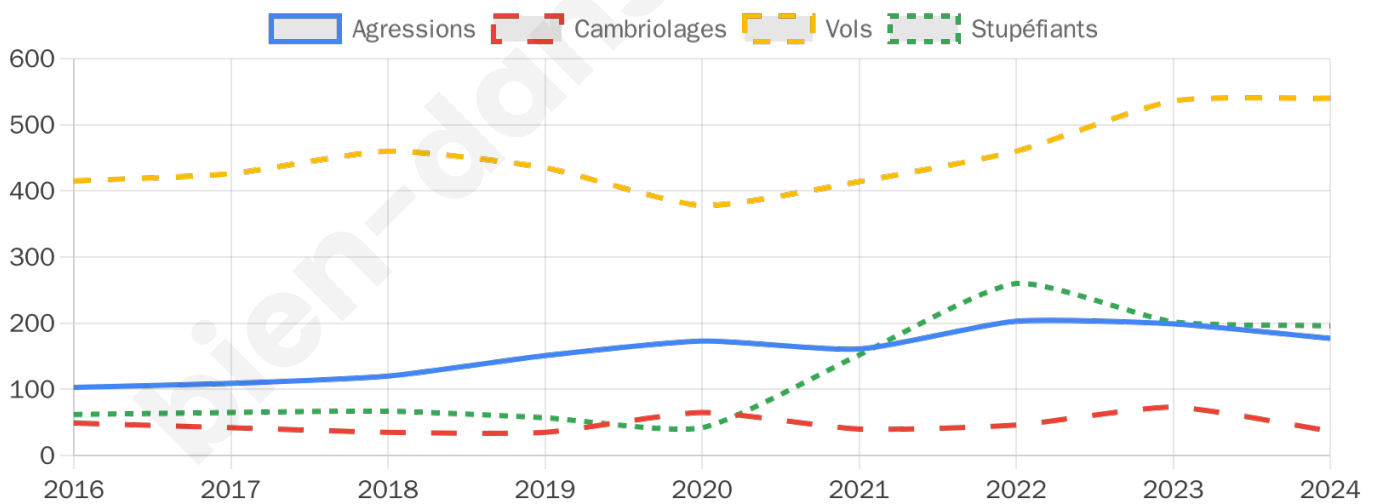

11 946 inscrits

Participation : 76.86%

Votes blancs : 1.36%

Votes nuls : 0.40%

Second tour

	Emmanuel MACRON	69,24 %
	Marine LE PEN	30,76 %

11 951 inscrits

Participation : 71.42%

Votes blancs : 5.65%

Votes nuls : 1.51%

Sécurité

Agressions physiques / sexuelles

177

Cambriolages

37

Vols / dégradations

540

Stupéfiants

196

Evolution du nombre d'infractions

Pour comparer

(en proportion du nombre d'habitants)

Sources : Bases statistiques communale, départementale et régionale de la délinquance enregistrée par la police et la gendarmerie nationales selon les dernières parutions officielles de 2025 portant sur l'année 2024 ([data.gouv](https://data.gouv.fr)).