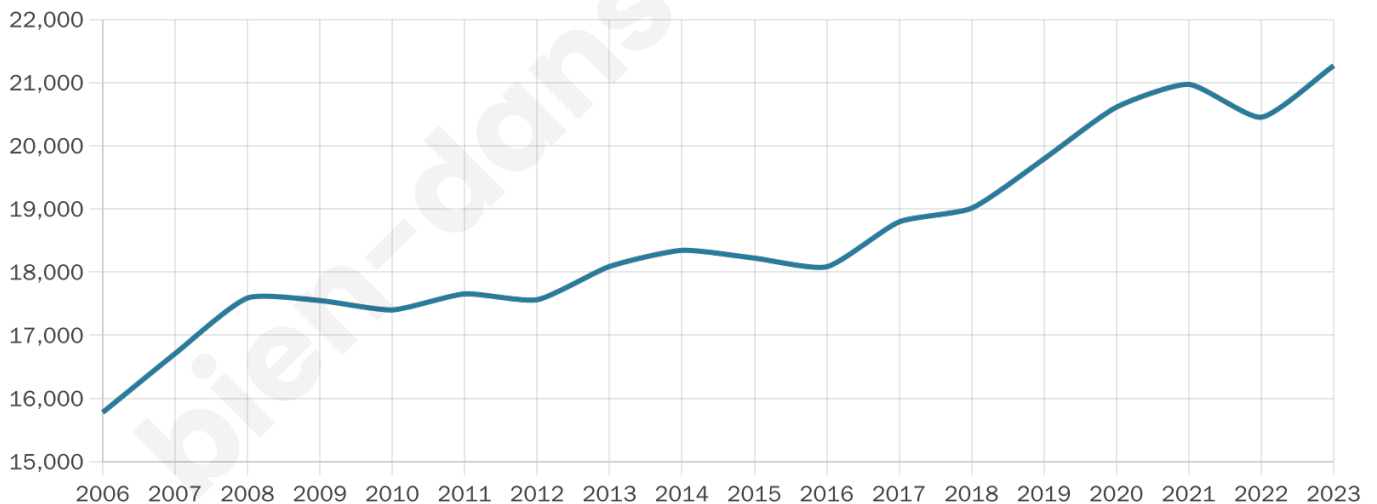

Nombre d'habitants

21 268

Age moyen

36 ans

Pop active

52.7%

Taux chômage

7%

Pop densité

4 254 h/km²

Revenu moyen

26 750 €/an

Evolution du nombre d'habitants

Sources : Institut national de la statistique et des études économiques (insee) selon Les dernières parutions officielles de 2024 portant sur les années 2020, 2021 et 2022.

Tranche d'âge

Activité professionnelle

Niveau de diplôme

Composition des ménages

Profils électoraux

Premier tour

	Emmanuel MACRON	30.37 %
	Jean-Luc MÉLENCHON	26.14 %
	Marine LE PEN	12.43 %
	Éric ZEMMOUR	9.99 %
	Valérie PÉCRESSÉ	7.34 %
	Yannick JADOT	5.41 %
	Fabien ROUSSEL	2.07 %
	Nicolas DUPONT-AIGNAN	1.92 %
	Jean LASSALLE	1.86 %
	Anne HIDALGO	1.30 %
	Philippe POUTOU	0.73 %
	Nathalie ARTHAUD	0.44 %