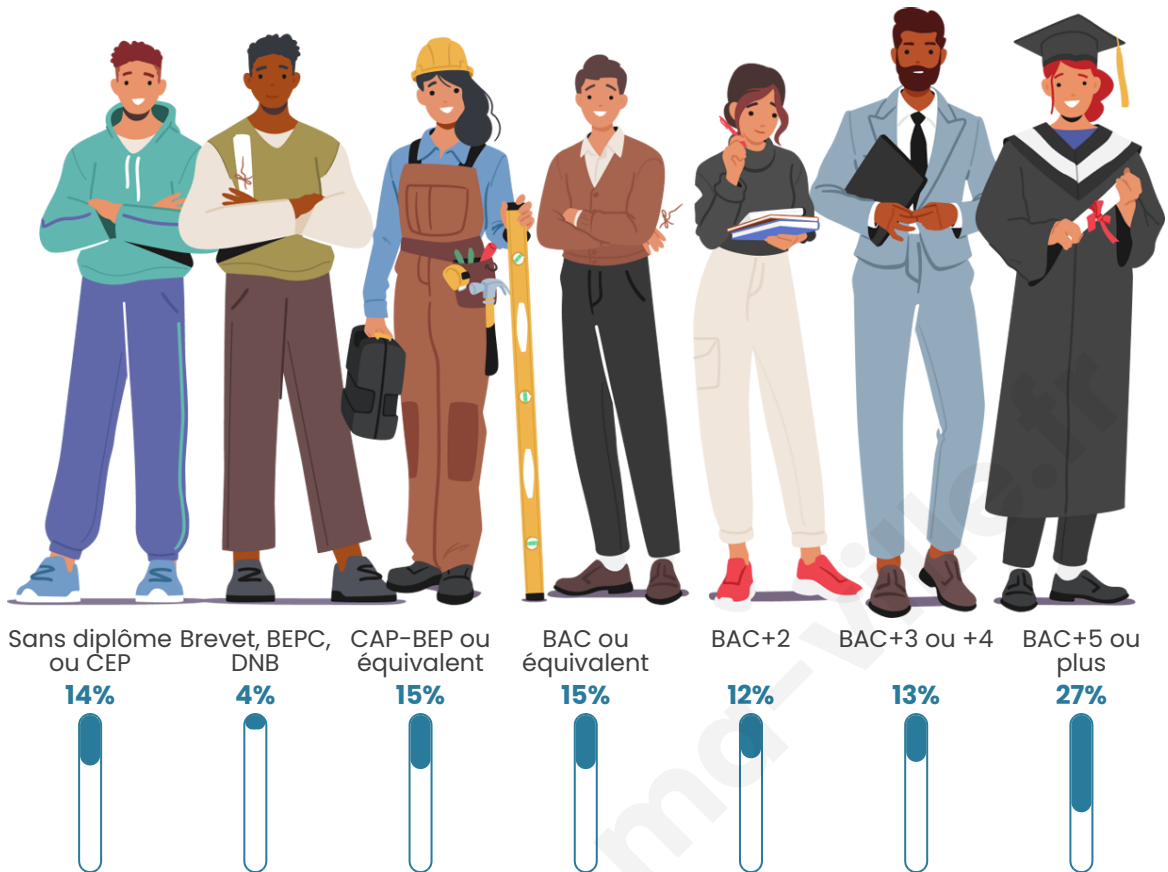

Nombre d'habitants

21 268

Age moyen

36 ans

Pop active

52.7%

Taux chômage

7%

Pop densité

4 254 h/km²

Revenu moyen

26 750 €/an

Evolution du nombre d'habitants

Sources : Institut national de la statistique et des études économiques (insee) selon Les dernières parutions officielles de 2024 portant sur les années 2020, 2021 et 2022.

Tranche d'âge

Activité professionnelle

Niveau de diplôme

Composition des ménages

Profils électoraux

Premier tour

	Emmanuel MACRON	30.37 %
	Jean-Luc MÉLENCHON	26.14 %
	Marine LE PEN	12.43 %
	Éric ZEMMOUR	9.99 %
	Valérie PÉCRESSÉ	7.34 %
	Yannick JADOT	5.41 %
	Fabien ROUSSEL	2.07 %
	Nicolas DUPONT-AIGNAN	1.92 %
	Jean LASSALLE	1.86 %
	Anne HIDALGO	1.30 %
	Philippe POUTOU	0.73 %
	Nathalie ARTHAUD	0.44 %