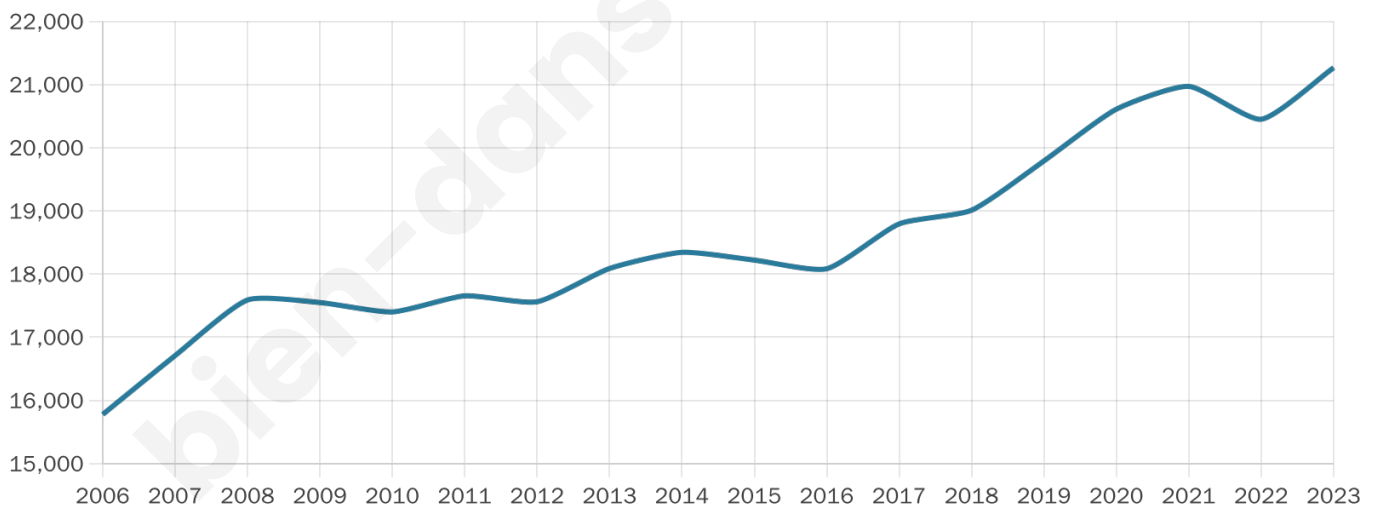

# Statistiques sur la population

Nombre d'habitants

**21 268**

Age moyen

**36 ans**

Pop active

**52.7%**

Taux chômage

**7%**

Pop densité

**4 254 h/km<sup>2</sup>**

Revenu moyen

**26 750 €/an**

## Evolution du nombre d'habitants

Sources : Institut national de la statistique et des études économiques (insee) selon Les dernières parutions officielles de 2024 portant sur les années 2020, 2021 et 2022.