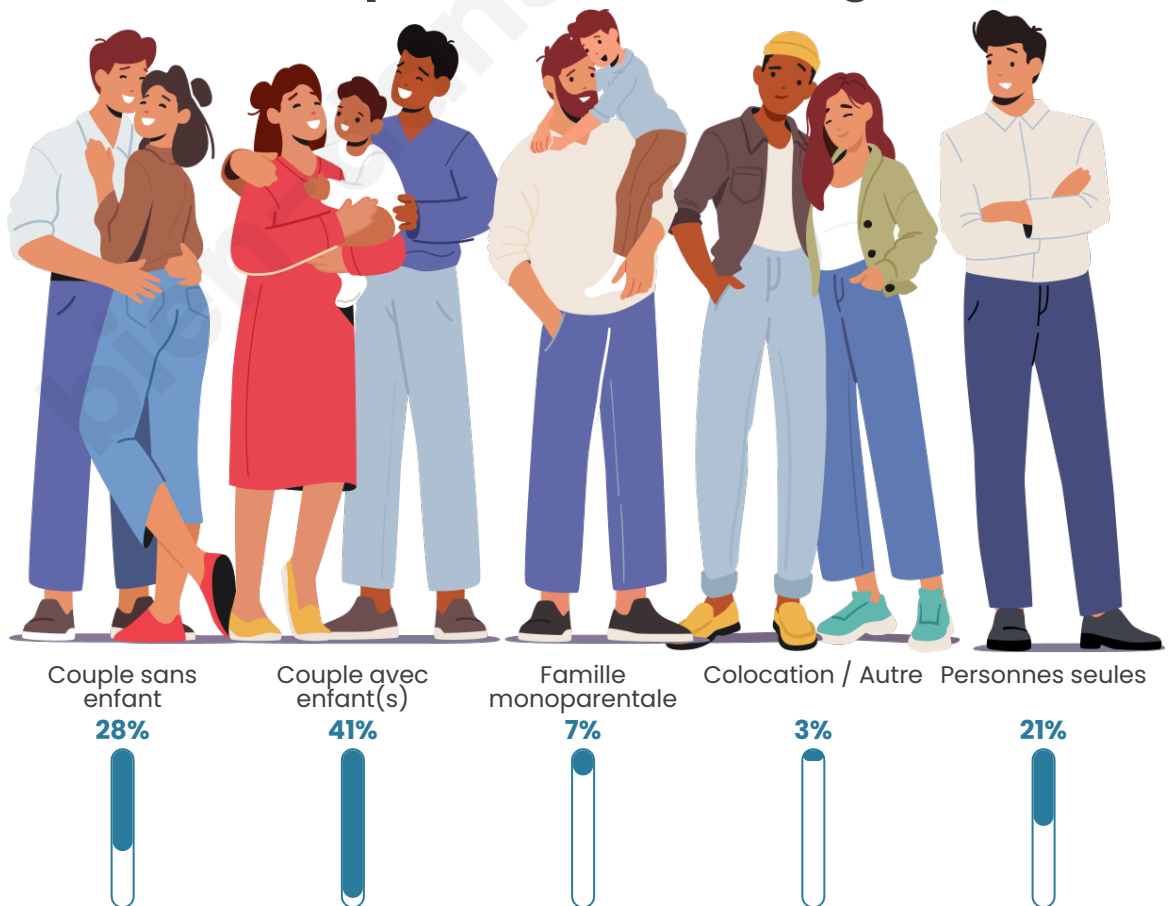

Composition des ménages