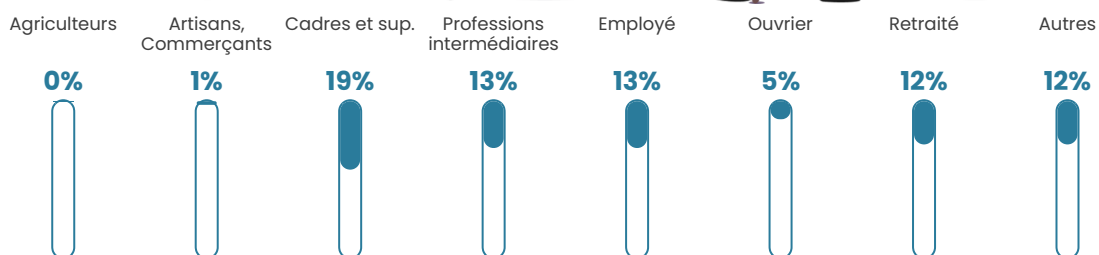

Activité professionnelle