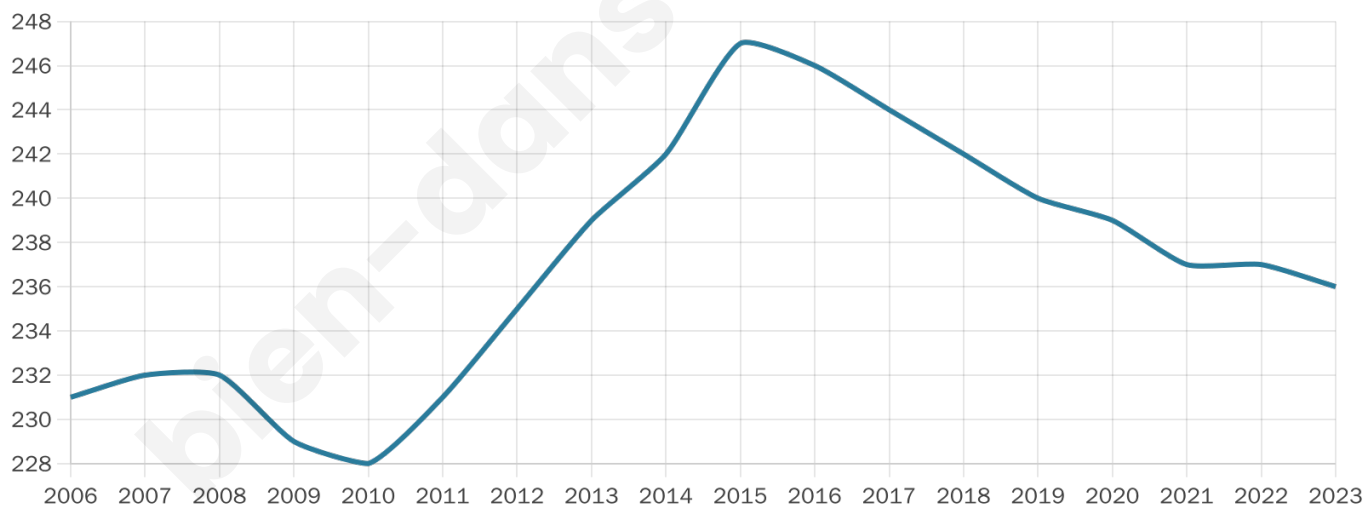

# Statistiques sur la population

Nombre d'habitants

**236**

Age moyen

**42 ans**

Pop active

**44.5%**

Taux chômage

**8.1%**

Pop densité

**79 h/km<sup>2</sup>**

Revenu moyen

**28 810 €/an**

## Evolution du nombre d'habitants

Sources : Institut national de la statistique et des études économiques (insee) selon Les dernières parutions officielles de 2024 portant sur les années 2020, 2021 et 2022.