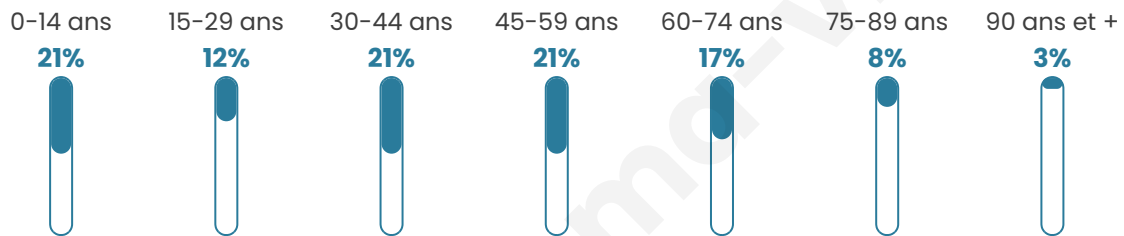

# Statistiques sur la population

Nombre d'habitants

**236**

Age moyen

**42 ans**

Pop active

**44.5%**

Taux chômage

**8.1%**

Pop densité

**79 h/km<sup>2</sup>**

Revenu moyen

**28 810 €/an**

## Evolution du nombre d'habitants

Sources : Institut national de la statistique et des études économiques (insee) selon Les dernières parutions officielles de 2024 portant sur les années 2020, 2021 et 2022.

## Tranche d'âge