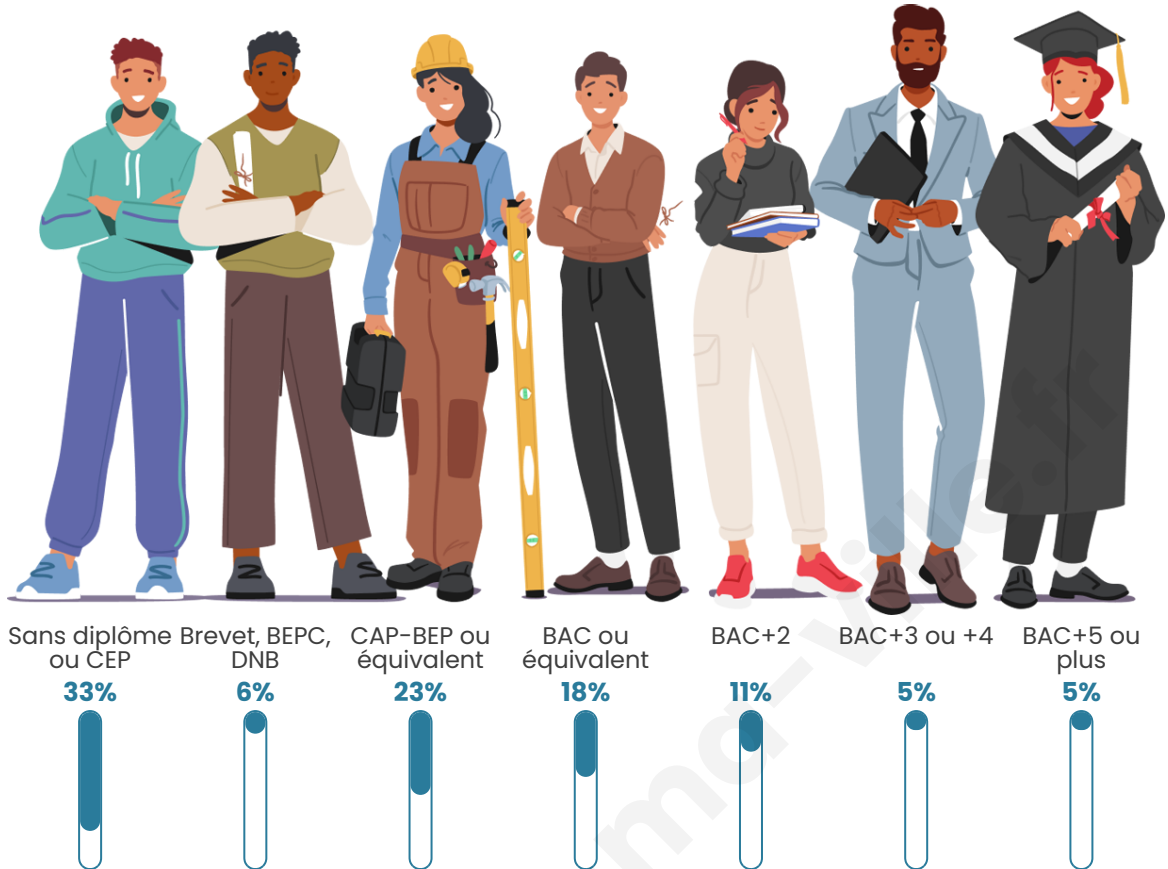

Tranche d'âge

Activité professionnelle

Niveau de diplôme

Composition des ménages

Profils électoraux

Premier tour

	Marine LE PEN	28.10 %
	Emmanuel MACRON	26.67 %
	Jean-Luc MÉLENCHON	14.29 %
	Yannick JADOT	7.62 %
	Valérie PÉCRESE	7.62 %
	Nicolas DUPONT-AIGNAN	4.76 %
	Éric ZEMMOUR	4.29 %
	Jean LASSALLE	2.86 %
	Fabien ROUSSEL	1.43 %
	Anne HIDALGO	1.43 %
	Nathalie ARTHAUD	0.48 %
	Philippe POUTOU	0.48 %