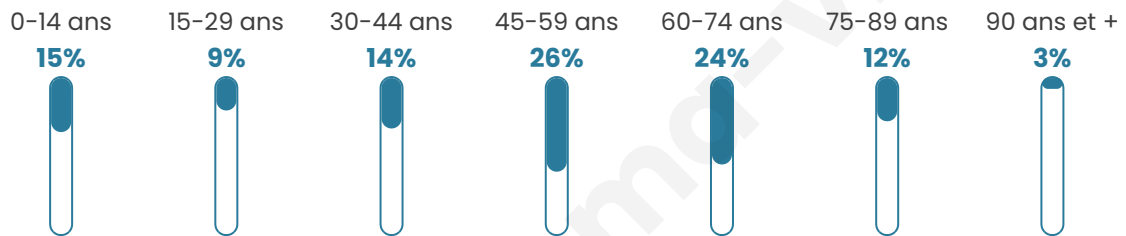

Version web

Ville de Saint-Cyr-du-Bailleul

Présenté par

BIEN dans ma **VILLE** 

Sommaire

Situation géographique	3
Statistiques sur la population	4
Evolution du nombre d'habitants	4
Tranche d'âge	5
0-14 ans	5
15-29 ans	5
30-44 ans	5
45-59 ans	5
60-74 ans	5
75-89 ans	5
90 ans et +	5
Activité professionnelle	5
Agriculteurs	5
Artisans, Commerçants	5
Cadres et sup.	5
Professions intermédiaires	5
Employé	5
Ouvrier	5
Retraité	5
Autres	5
Niveau de diplôme	6
Sans diplôme ou CEP	6
Brevet, BEPC, DNB	6
CAP-BEP ou équivalent	6
BAC ou équivalent	6
BAC+2	6
BAC+3 ou +4	6
BAC+5 ou plus	6
Composition des ménages	6
Couple sans enfant	6
Couple avec enfant(s)	6
Famille monoparentale	6
Colocation / Autre	6
Personnes seules	6
Profil électoraux	7
Premier tour	7
Sécurité	8
Evolution du nombre d'infractions	8
Pour comparer	9
Services à la population	10
Commerce	10
Éducation	10
Villes autour de Saint-Cyr-du-Bailleul	11
Avis sur la ville de Saint-Cyr-du-Bailleul	12
Moyenne par critère	12
Villes autour de Saint-Cyr-du-Bailleul	12
Répartition des avis par note	12
Répartition des avis par note	12

49 ans

Pop active

44.1%

Taux chômage

5.9%

Pop densité

15 h/km²

Revenu moyen

19 980 €/an

Evolution du nombre d'habitants

Sources : Institut national de la statistique et des études économiques (insee) selon Les dernières parutions officielles de 2024 portant sur les années 2020, 2021 et 2022.

Tranche d'âge

Activité professionnelle

Niveau de diplôme

Composition des ménages

Profils électoraux

Premier tour

	Marine LE PEN	28.10 %
	Emmanuel MACRON	26.67 %
	Jean-Luc MÉLENCHON	14.29 %
	Yannick JADOT	7.62 %
	Valérie PÉCRESE	7.62 %
	Nicolas DUPONT-AIGNAN	4.76 %
	Éric ZEMMOUR	4.29 %
	Jean LASSALLE	2.86 %
	Fabien ROUSSEL	1.43 %
	Anne HIDALGO	1.43 %
	Nathalie ARTHAUD	0.48 %
	Philippe POUTOU	0.48 %