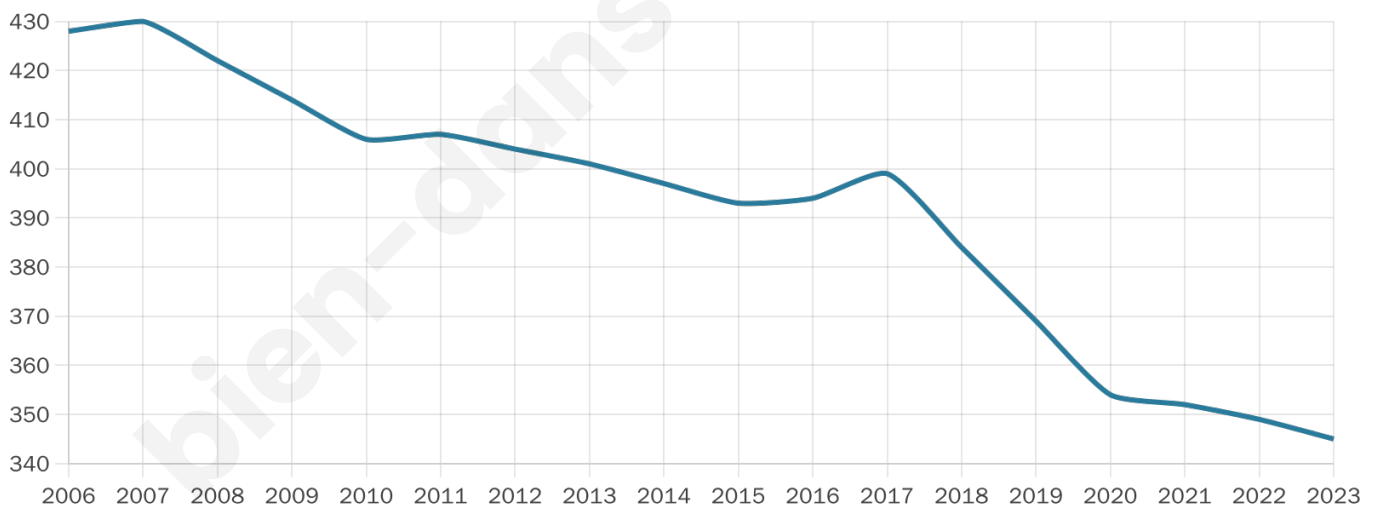

49 ans

Pop active

44.1%

Taux chômage

5.9%

Pop densité

15 h/km²

Revenu moyen

19 980 €/an

Evolution du nombre d'habitants

Sources : Institut national de la statistique et des études économiques (insee) selon Les dernières parutions officielles de 2024 portant sur les années 2020, 2021 et 2022.