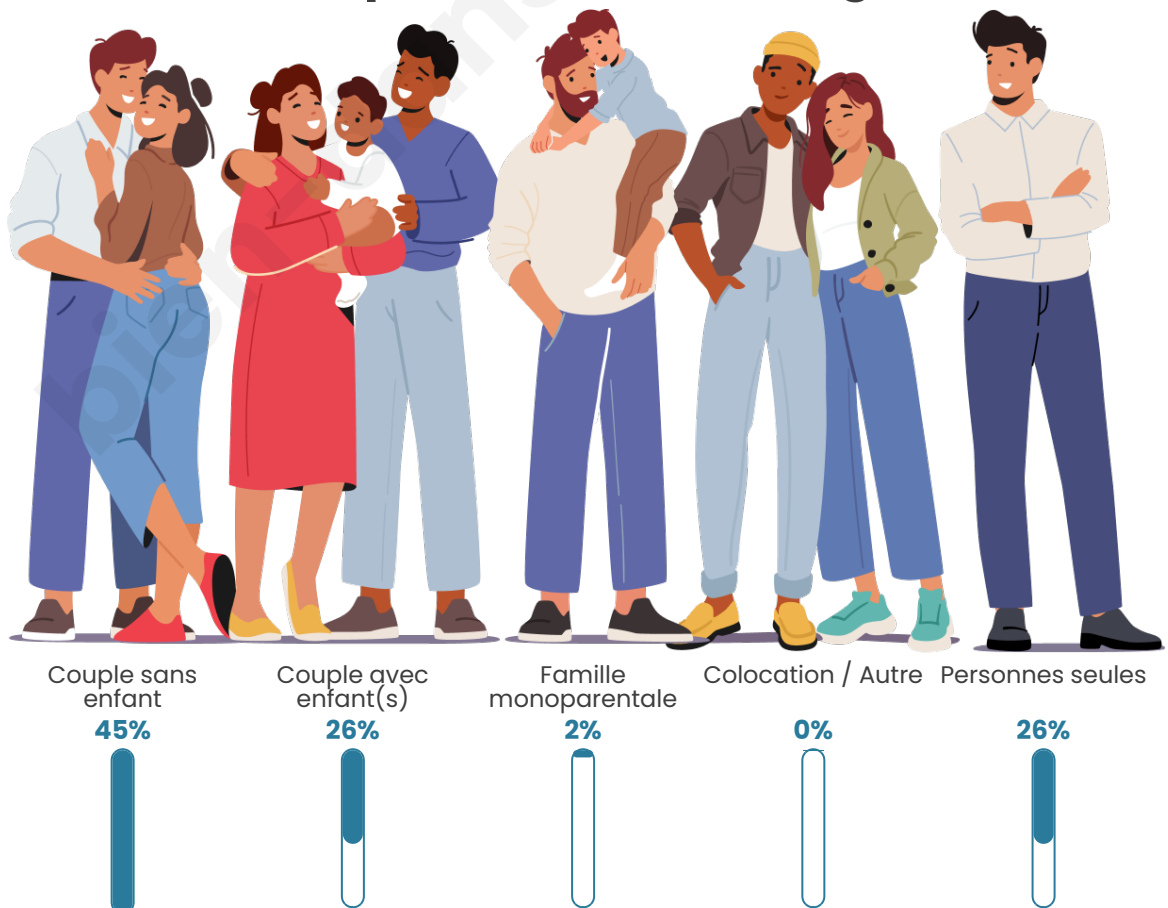

Tranche d'âge

Activité professionnelle

Niveau de diplôme

Composition des ménages

Profils électoraux

Premier tour

	Marine LE PEN	28.10 %
	Emmanuel MACRON	26.67 %
	Jean-Luc MÉLENCHON	14.29 %
	Yannick JADOT	7.62 %
	Valérie PÉCRESE	7.62 %
	Nicolas DUPONT-AIGNAN	4.76 %
	Éric ZEMMOUR	4.29 %
	Jean LASSALLE	2.86 %
	Fabien ROUSSEL	1.43 %
	Anne HIDALGO	1.43 %
	Nathalie ARTHAUD	0.48 %
	Philippe POUTOU	0.48 %