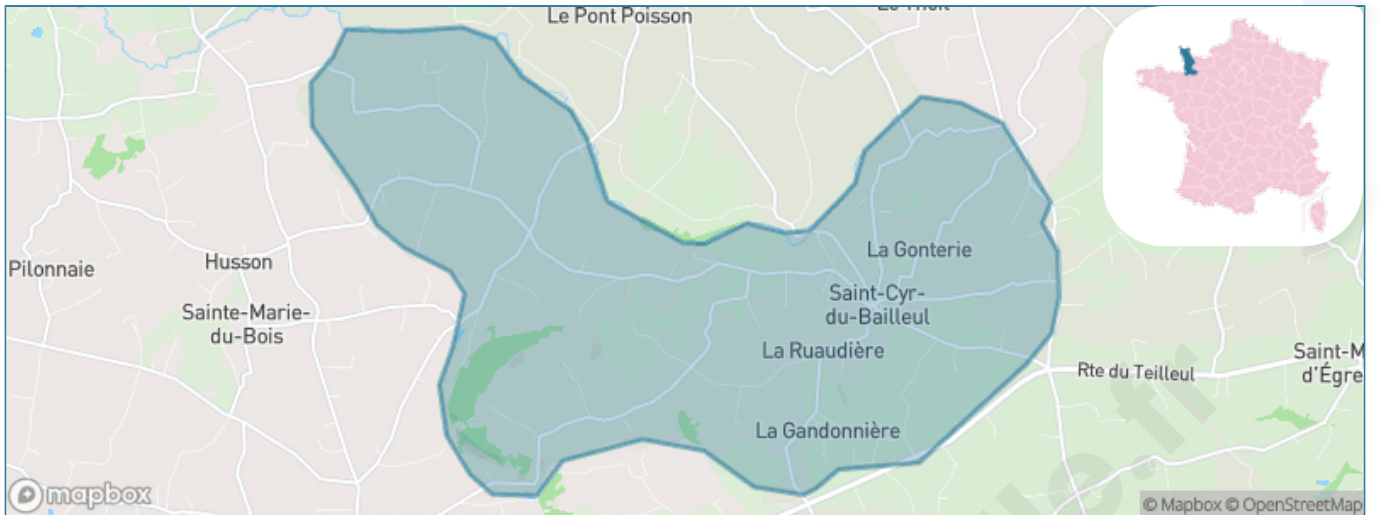

Version web

Ville de Saint-Cyr-du-Bailleul

Présenté par

BIEN dans ma **VILLE** 

Sommaire

Situation géographique	3
Statistiques sur la population	4
Evolution du nombre d'habitants	4
Tranche d'âge	5
0-14 ans	5
15-29 ans	5
30-44 ans	5
45-59 ans	5
60-74 ans	5
75-89 ans	5
90 ans et +	5
Activité professionnelle	5
Agriculteurs	5
Artisans, Commerçants	5
Cadres et sup.	5
Professions intermédiaires	5
Employé	5
Ouvrier	5
Retraité	5
Autres	5
Niveau de diplôme	6
Sans diplôme ou CEP	6
Brevet, BEPC, DNB	6
CAP-BEP ou équivalent	6
BAC ou équivalent	6
BAC+2	6
BAC+3 ou +4	6
BAC+5 ou plus	6
Composition des ménages	6
Couple sans enfant	6
Couple avec enfant(s)	6
Famille monoparentale	6
Colocation / Autre	6
Personnes seules	6
Profil électoraux	7
Premier tour	7
Sécurité	8
Evolution du nombre d'infractions	8
Pour comparer	9
Services à la population	10
Commerce	10
Éducation	10
Villes autour de Saint-Cyr-du-Bailleul	11
Avis sur la ville de Saint-Cyr-du-Bailleul	12
Moyenne par critère	12
Villes autour de Saint-Cyr-du-Bailleul	12
Répartition des avis par note	12
Répartition des avis par note	12

Situation géographique

i Informations clés

- **Région** : Normandie
- **Département** : Manche
- **Code postal** : 50720
- **Superficie** : 23 km²

Statistiques sur la population

Nombre d'habitants

345

Age moyen