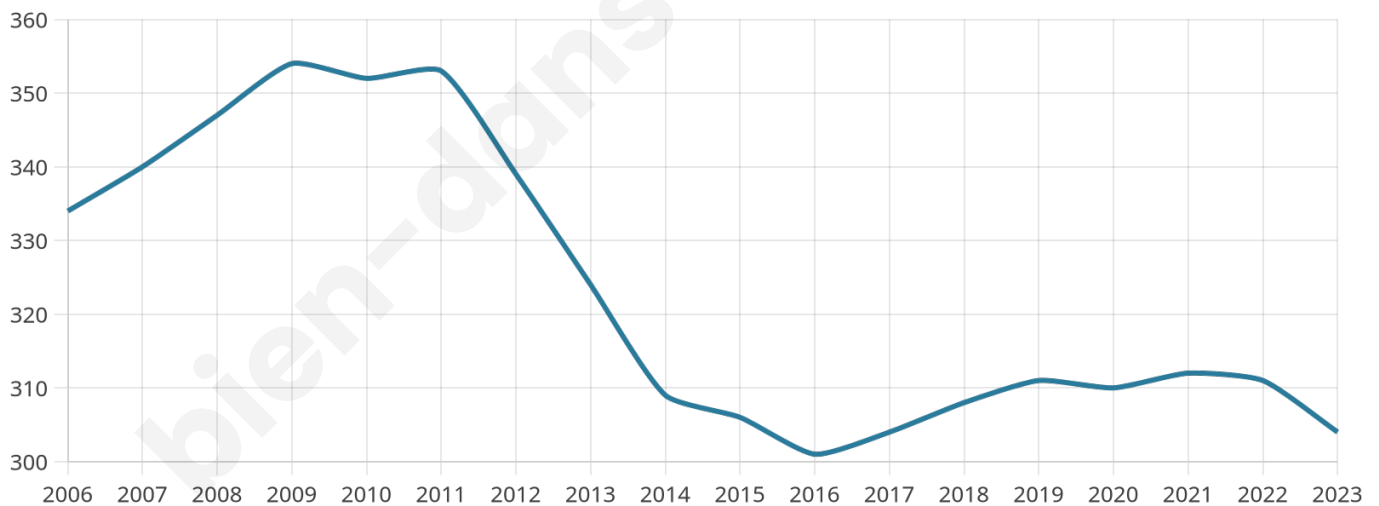

Nombre d'habitants

304

Age moyen

42 ans

Pop active

53.3%

Taux chômage

5.9%

Pop densité

34 h/km²

Revenu moyen

22 250 €/an

Evolution du nombre d'habitants

Sources : Institut national de la statistique et des études économiques (insee) selon Les dernières parutions officielles de 2024 portant sur les années 2020, 2021 et 2022.

Tranche d'âge

Activité professionnelle

Niveau de diplôme

Composition des ménages

Profils électoraux

Premier tour

	Emmanuel MACRON	27.86 %
	Marine LE PEN	26.37 %
	Jean-Luc MÉLENCHON	17.41 %
	Valérie PÉCRESSÉ	7.46 %
	Jean LASSALLE	4.98 %
	Éric ZEMMOUR	4.98 %
	Nicolas DUPONT- AIGNAN	3.98 %
	Fabien ROUSSEL	2.49 %
	Anne HIDALGO	1.99 %
	Philippe POUTOU	1.49 %
	Nathalie ARTHAUD	0.50 %
	Yannick JADOT	0.50 %