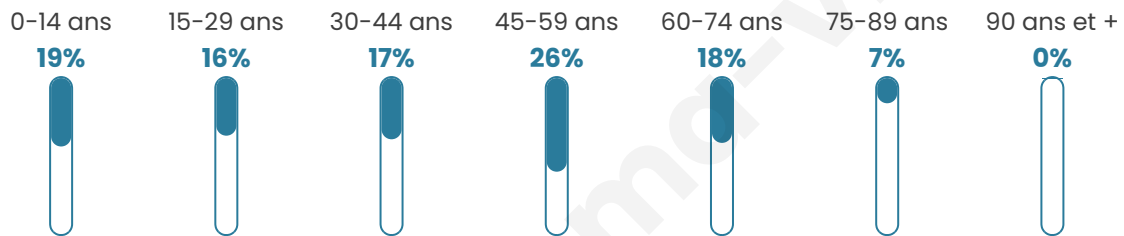

Nombre d'habitants

304

Age moyen

42 ans

Pop active

53.3%

Taux chômage

5.9%

Pop densité

34 h/km²

Revenu moyen

22 250 €/an

Evolution du nombre d'habitants

Sources : Institut national de la statistique et des études économiques (insee) selon Les dernières parutions officielles de 2024 portant sur les années 2020, 2021 et 2022.

Tranche d'âge

Activité professionnelle

Niveau de diplôme

Composition des ménages

Profils électoraux

Premier tour

	Emmanuel MACRON	27.86 %
	Marine LE PEN	26.37 %
	Jean-Luc MÉLENCHON	17.41 %
	Valérie PÉCRESSÉ	7.46 %
	Jean LASSALLE	4.98 %
	Éric ZEMMOUR	4.98 %
	Nicolas DUPONT- AIGNAN	3.98 %
	Fabien ROUSSEL	2.49 %
	Anne HIDALGO	1.99 %
	Philippe POUTOU	1.49 %
	Nathalie ARTHAUD	0.50 %
	Yannick JADOT	0.50 %

266 inscrits

Participation : 77.44%

Votes blancs : 1.94%

Votes nuls : 0.49%

Second tour

	Emmanuel MACRON	58,43 %
	Marine LE PEN	41,57 %

267 inscrits

Participation : 74.53%