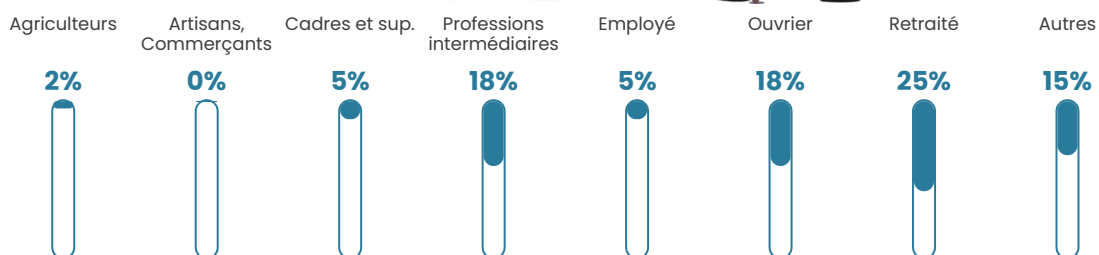

Pop densité

34 h/km²

Revenu moyen

22 250 €/an

Evolution du nombre d'habitants

Sources : Institut national de la statistique et des études économiques (insee) selon Les dernières parutions officielles de 2024 portant sur les années 2020, 2021 et 2022.

Tranche d'âge

Activité professionnelle

Niveau de diplôme

Composition des ménages

Profils électoraux

Premier tour

	Emmanuel MACRON	27.86 %
	Marine LE PEN	26.37 %
	Jean-Luc MÉLENCHON	17.41 %
	Valérie PÉCRESSÉ	7.46 %
	Jean LASSALLE	4.98 %
	Éric ZEMMOUR	4.98 %
	Nicolas DUPONT- AIGNAN	3.98 %
	Fabien ROUSSEL	2.49 %
	Anne HIDALGO	1.99 %
	Philippe POUTOU	1.49 %
	Nathalie ARTHAUD	0.50 %
	Yannick JADOT	0.50 %