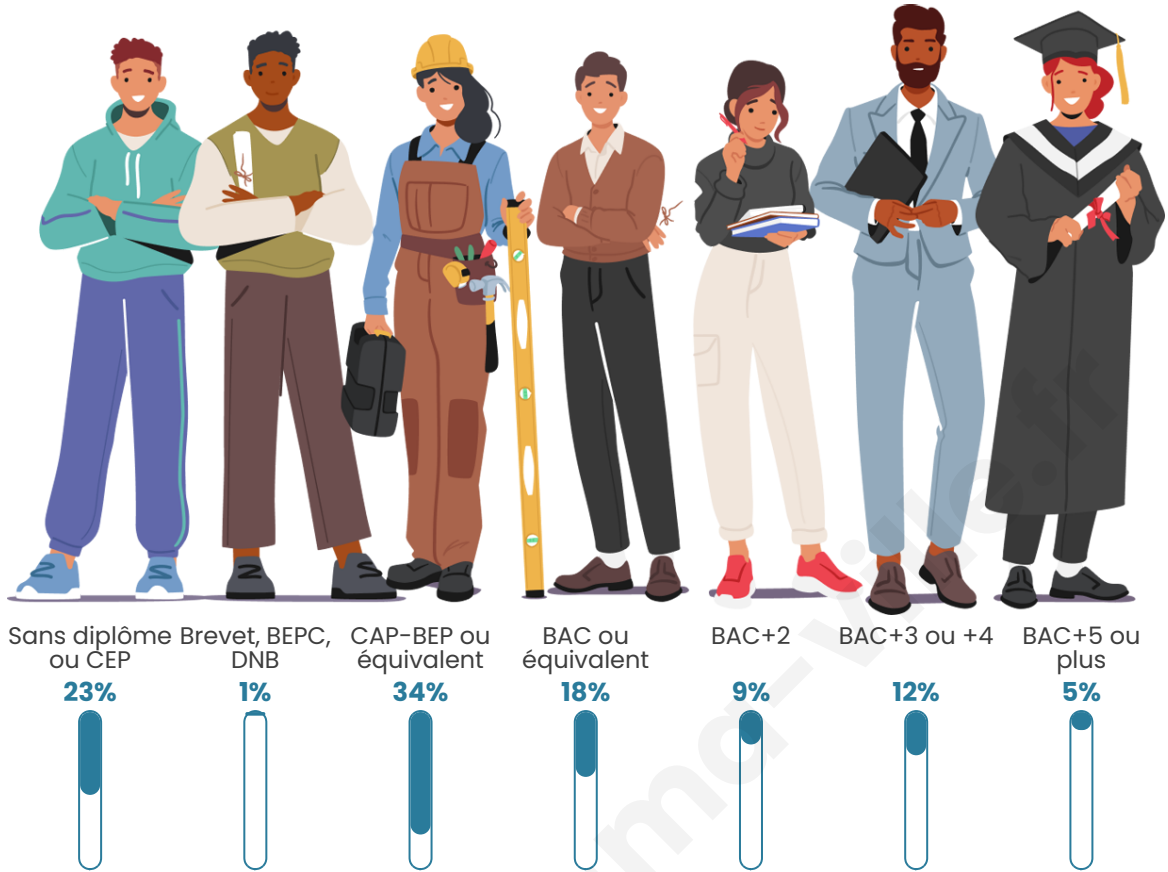

Nombre d'habitants

304

Age moyen

42 ans

Pop active

53.3%

Taux chômage

5.9%

Tranche d'âge

Activité professionnelle

Niveau de diplôme

Composition des ménages

Profils électoraux

Premier tour

	Emmanuel MACRON	27.86 %
	Marine LE PEN	26.37 %
	Jean-Luc MÉLENCHON	17.41 %
	Valérie PÉCRESSÉ	7.46 %
	Jean LASSALLE	4.98 %
	Éric ZEMMOUR	4.98 %
	Nicolas DUPONT- AIGNAN	3.98 %
	Fabien ROUSSEL	2.49 %
	Anne HIDALGO	1.99 %
	Philippe POUTOU	1.49 %
	Nathalie ARTHAUD	0.50 %
	Yannick JADOT	0.50 %