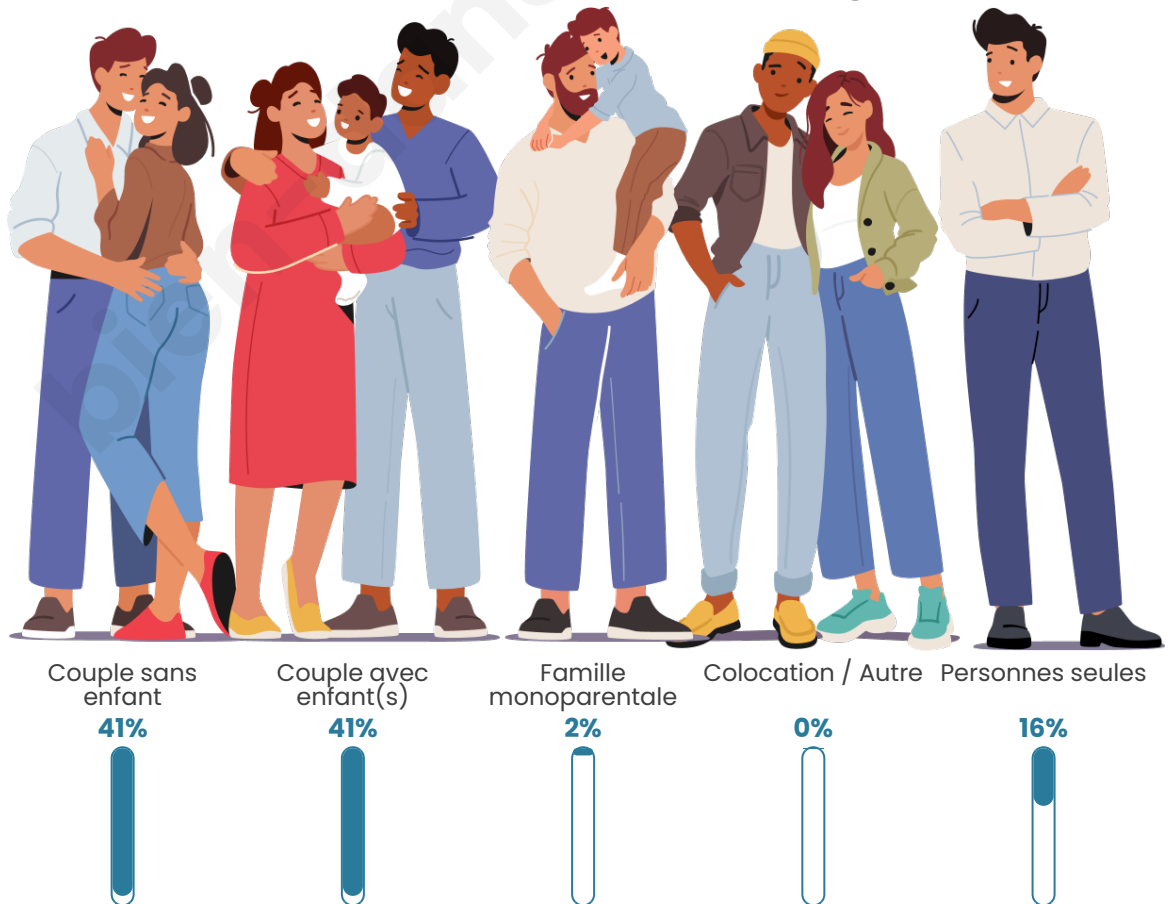

Nombre d'habitants

304

Age moyen

42 ans

Pop active

53.3%

Taux chômage

5.9%

Tranche d'âge

Activité professionnelle

Niveau de diplôme

Composition des ménages

Profils électoraux

Premier tour

	Emmanuel MACRON	27.86 %
	Marine LE PEN	26.37 %
	Jean-Luc MÉLENCHON	17.41 %
	Valérie PÉCRESSÉ	7.46 %
	Jean LASSALLE	4.98 %
	Éric ZEMMOUR	4.98 %
	Nicolas DUPONT- AIGNAN	3.98 %
	Fabien ROUSSEL	2.49 %
	Anne HIDALGO	1.99 %
	Philippe POUTOU	1.49 %
	Nathalie ARTHAUD	0.50 %
	Yannick JADOT	0.50 %