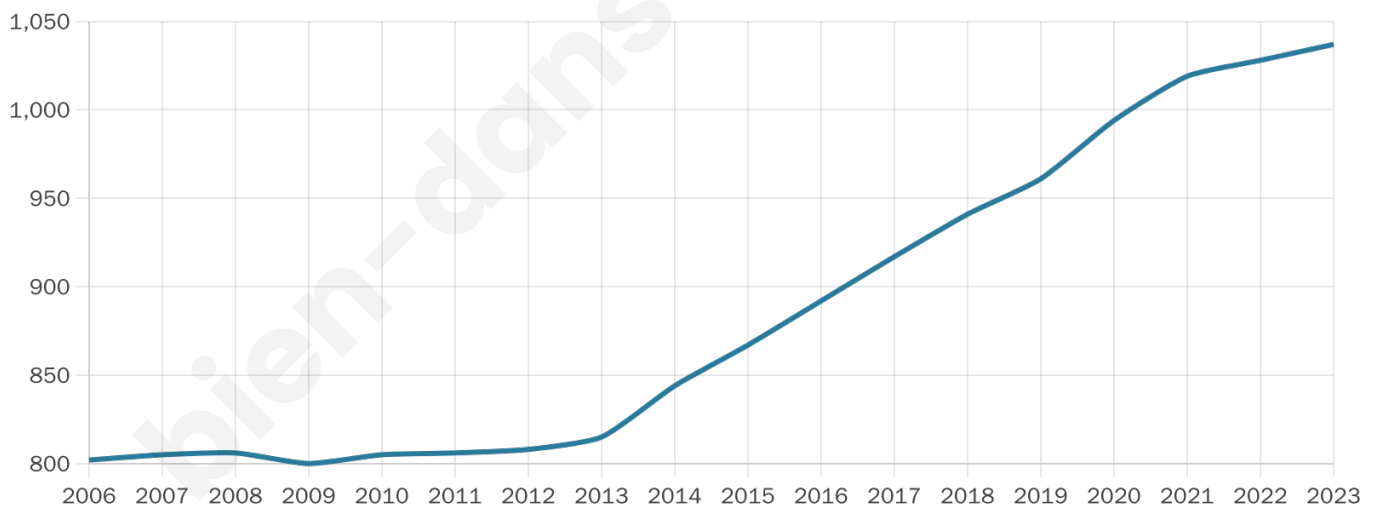

1 037

Age moyen

38 ans

Pop active

49.2%

Taux chômage

4.2%

Pop densité

74 h/km²

Revenu moyen

23 910 €/an

Evolution du nombre d'habitants

Sources : Institut national de la statistique et des études économiques (insee) selon Les dernières parutions officielles de 2024 portant sur les années 2020, 2021 et 2022.