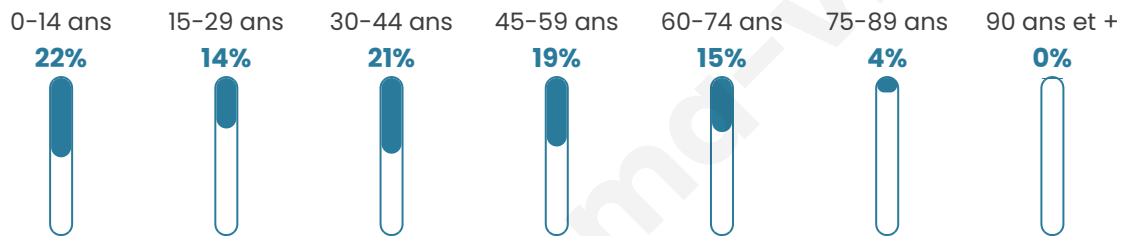

1 037

Age moyen

38 ans

Pop active

49.2%

Taux chômage

4.2%

Pop densité

74 h/km²

Revenu moyen

23 910 €/an

Evolution du nombre d'habitants

Sources : Institut national de la statistique et des études économiques (insee) selon Les dernières parutions officielles de 2024 portant sur les années 2020, 2021 et 2022.

Tranche d'âge

Activité professionnelle

Niveau de diplôme

Composition des ménages

Profils électoraux

Premier tour

	Marine LE PEN	32.58 %
	Emmanuel MACRON	25.80 %
	Jean-Luc MÉLENCHON	14.31 %
	Éric ZEMMOUR	8.85 %
	Valérie PÉCRESE	5.46 %
	Yannick JADOT	3.95 %
	Jean LASSALLE	2.45 %
	Nicolas DUPONT-AIGNAN	2.26 %
	Anne HIDALGO	1.88 %
	Fabien ROUSSEL	1.69 %
	Nathalie ARTHAUD	0.56 %
	Philippe POUTOU	0.19 %

656 inscrits

Participation : 83.54%

Votes blancs : 2.74%

Votes nuls : 0.36%

Second tour

	Emmanuel MACRON	50,1 %
	Marine LE PEN	49,9 %

656 inscrits

Participation : 82.16%