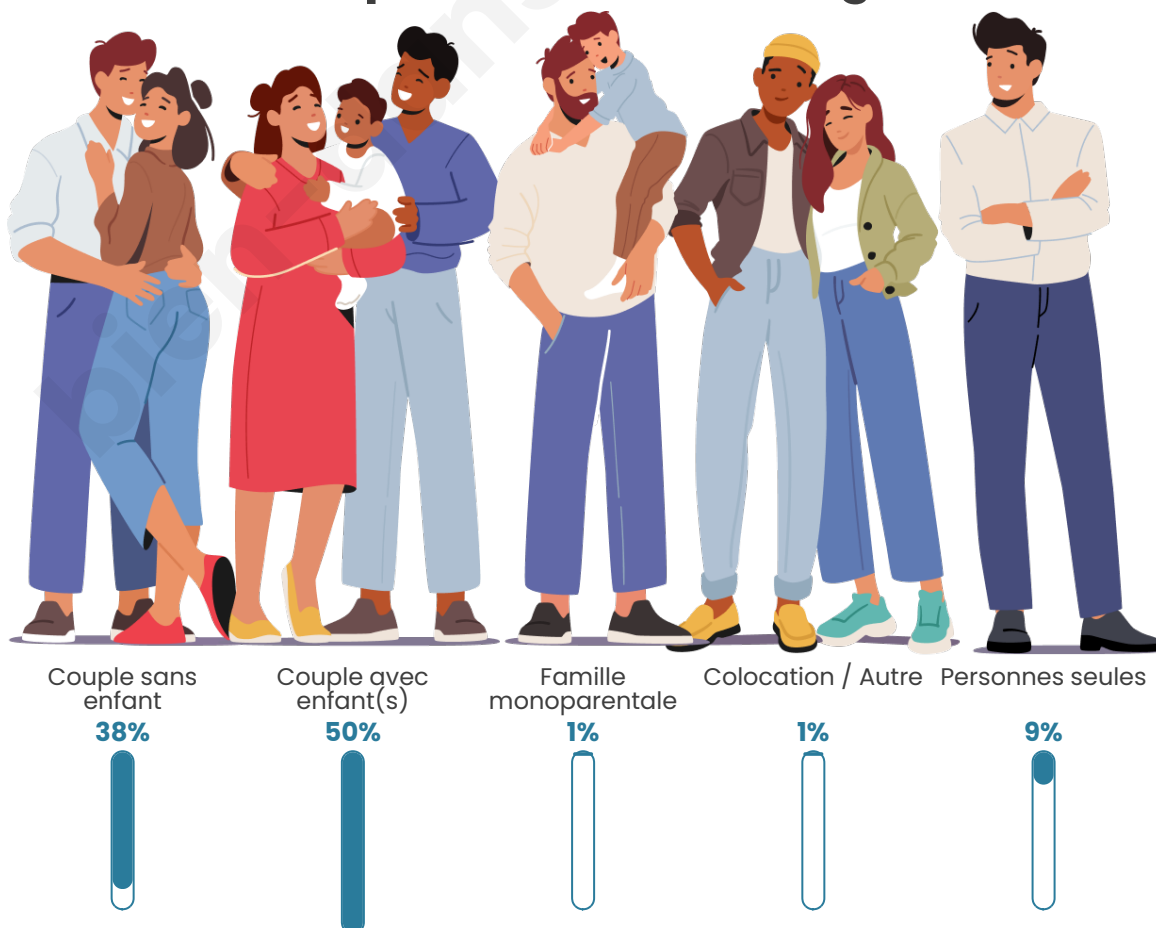

Tranche d'âge

Activité professionnelle

Niveau de diplôme

Composition des ménages

Profils électoraux

Premier tour

	Marine LE PEN	32.58 %
	Emmanuel MACRON	25.80 %
	Jean-Luc MÉLENCHON	14.31 %
	Éric ZEMMOUR	8.85 %
	Valérie PÉCRESE	5.46 %
	Yannick JADOT	3.95 %
	Jean LASSALLE	2.45 %
	Nicolas DUPONT-AIGNAN	2.26 %
	Anne HIDALGO	1.88 %
	Fabien ROUSSEL	1.69 %
	Nathalie ARTHAUD	0.56 %
	Philippe POUTOU	0.19 %