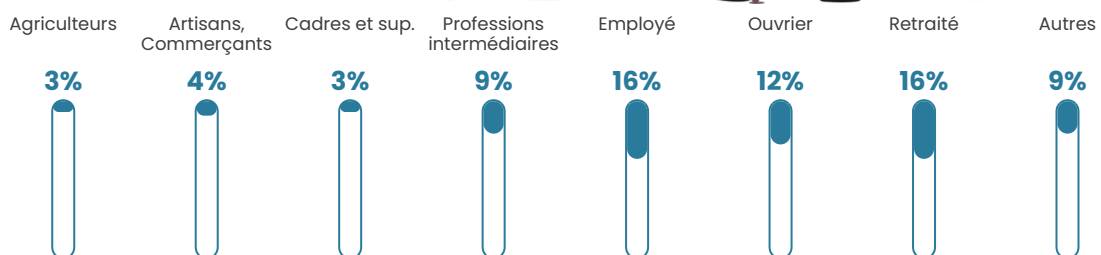

74 h/km²

Revenu moyen

23 910 €/an

Evolution du nombre d'habitants

Sources : Institut national de la statistique et des études économiques (insee) selon Les dernières parutions officielles de 2024 portant sur les années 2020, 2021 et 2022.

Tranche d'âge

Activité professionnelle

Niveau de diplôme

Composition des ménages

Profils électoraux

Premier tour

	Marine LE PEN	32.58 %
	Emmanuel MACRON	25.80 %
	Jean-Luc MÉLENCHON	14.31 %
	Éric ZEMMOUR	8.85 %
	Valérie PÉCRESE	5.46 %
	Yannick JADOT	3.95 %
	Jean LASSALLE	2.45 %
	Nicolas DUPONT-AIGNAN	2.26 %
	Anne HIDALGO	1.88 %
	Fabien ROUSSEL	1.69 %
	Nathalie ARTHAUD	0.56 %
	Philippe POUTOU	0.19 %