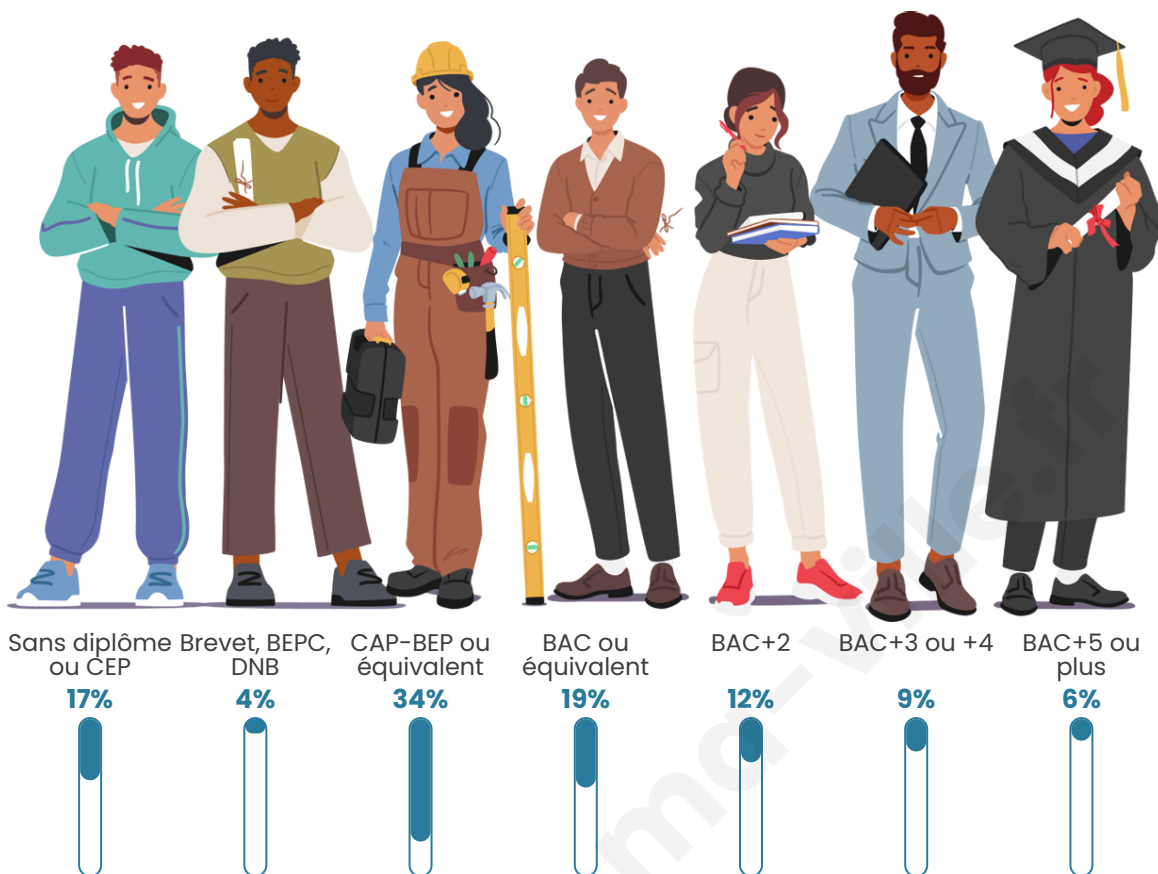

1 037

Age moyen

38 ans

Pop active

49.2%

Taux chômage

4.2%

Pop densité

Tranche d'âge

Activité professionnelle

Niveau de diplôme

Composition des ménages

Profils électoraux

Premier tour

	Marine LE PEN	32.58 %
	Emmanuel MACRON	25.80 %
	Jean-Luc MÉLENCHON	14.31 %
	Éric ZEMMOUR	8.85 %
	Valérie PÉCRESE	5.46 %
	Yannick JADOT	3.95 %
	Jean LASSALLE	2.45 %
	Nicolas DUPONT-AIGNAN	2.26 %
	Anne HIDALGO	1.88 %
	Fabien ROUSSEL	1.69 %
	Nathalie ARTHAUD	0.56 %
	Philippe POUTOU	0.19 %