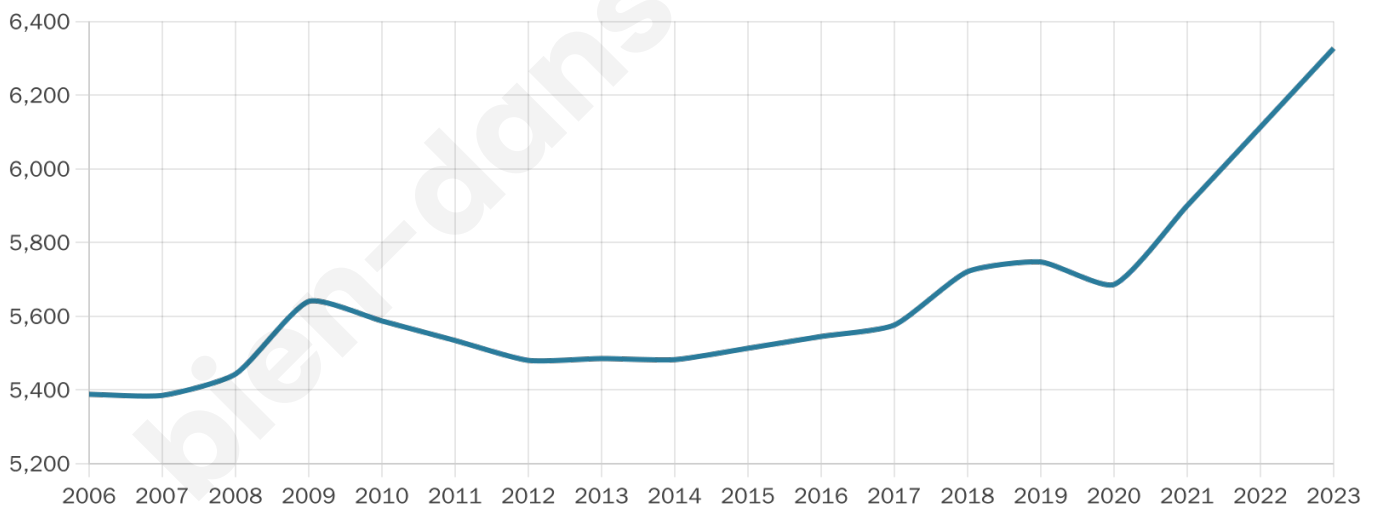

# Statistiques sur la population

Nombre d'habitants

**6 327**

Age moyen

**44 ans**

Pop active

**40.6%**

Taux chômage

**6.1%**

Pop densité

**904 h/km<sup>2</sup>**

Revenu moyen

**40 340 €/an**

## Evolution du nombre d'habitants

Sources : Institut national de la statistique et des études économiques (insee) selon Les dernières parutions officielles de 2024 portant sur les années 2020, 2021 et 2022.