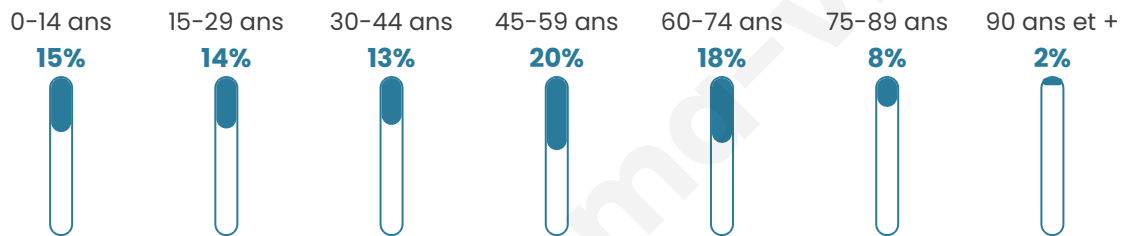

# Statistiques sur la population

Nombre d'habitants

**6 327**

Age moyen

**44 ans**

Pop active

**40.6%**

Taux chômage

**6.1%**

Pop densité

**904 h/km<sup>2</sup>**

Revenu moyen

**40 340 €/an**

## Evolution du nombre d'habitants

Sources : Institut national de la statistique et des études économiques (insee) selon Les dernières parutions officielles de 2024 portant sur les années 2020, 2021 et 2022.

## Tranche d'âge