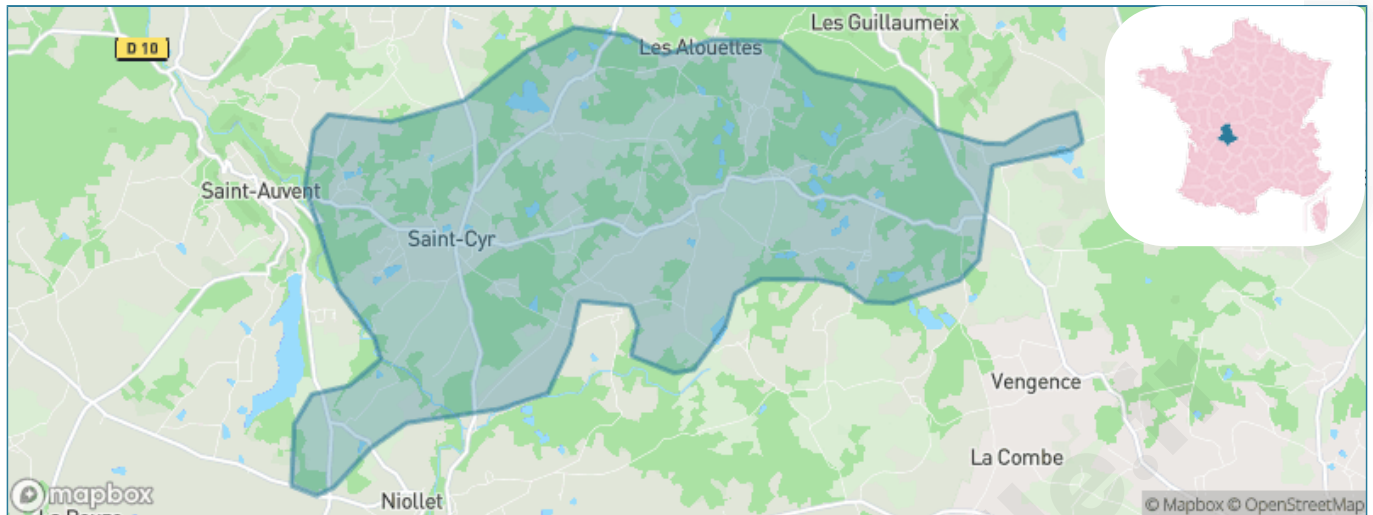

Version web

Ville de Saint-Cyr

Présenté par

BIEN dans
ma **VILLE** 

Sommaire

Situation géographique	3
Statistiques sur la population	4
Evolution du nombre d'habitants	4
Tranche d'âge	5
0-14 ans	5
15-29 ans	5
30-44 ans	5
45-59 ans	5
60-74 ans	5
75-89 ans	5
90 ans et +	5
Activité professionnelle	5
Agriculteurs	5
Artisans, Commerçants	5
Cadres et sup.	5
Professions intermédiaires	5
Employé	5
Ouvrier	5
Retraité	5
Autres	5
Niveau de diplôme	6
Sans diplôme ou CEP	6
Brevet, BEPC, DNB	6
CAP-BEP ou équivalent	6
BAC ou équivalent	6
BAC+2	6
BAC+3 ou +4	6
BAC+5 ou plus	6
Composition des ménages	6
Couple sans enfant	6
Couple avec enfant(s)	6
Famille monoparentale	6
Colocation / Autre	6
Personnes seules	6
Profils électoraux	7
Premier tour	7
Sécurité	8
Evolution du nombre d'infractions	8
Pour comparer	9
Services à la population	10
Commerce	10
Éducation	10
Villes autour de Saint-Cyr	12

Situation géographique

i Informations clés

- **Région** : Nouvelle-Aquitaine
- **Département** : Haute-Vienne
- **Code postal** : 87310
- **Superficie** : 21 km²

Statistiques sur la population

Nombre d'habitants