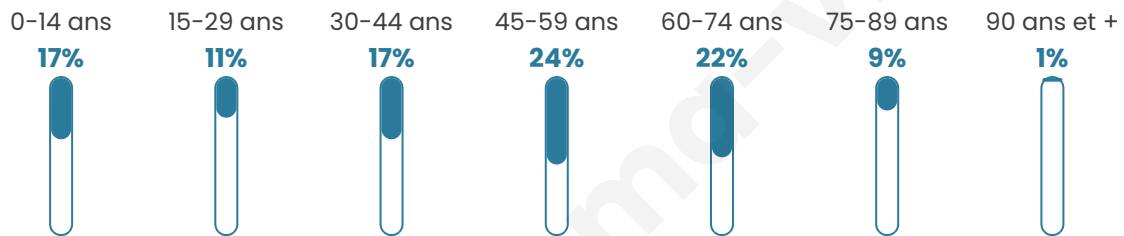

676

Age moyen

45 ans

Pop active

45%

Taux chômage

6.1%

Pop densité

32 h/km²

Revenu moyen

22 060 €/an

Evolution du nombre d'habitants

Sources : Institut national de la statistique et des études économiques (insee) selon Les dernières parutions officielles de 2024 portant sur les années 2020, 2021 et 2022.

Tranche d'âge

Activité professionnelle

Niveau de diplôme

Composition des ménages

Profils électoraux

Premier tour

	Marine LE PEN	31.10 %
	Emmanuel MACRON	23.44 %
	Jean-Luc MÉLENCHON	16.99 %
	Jean LASSALLE	9.81 %
	Éric ZEMMOUR	6.46 %
	Valérie PÉCRESSÉ	4.55 %
	Fabien ROUSSEL	2.15 %
	Nicolas DUPONT-AIGNAN	2.15 %
	Yannick JADOT	1.91 %
	Nathalie ARTHAUD	0.72 %
	Philippe POUTOU	0.48 %
	Anne HIDALGO	0.24 %

577 inscrits

Participation : 75.91%

Votes blancs : 3.20%

Votes nuls : 1.37%

Second tour

	Emmanuel MACRON	43,05 %
	Marine LE PEN	56,95 %

577 inscrits

Participation : 73.83%