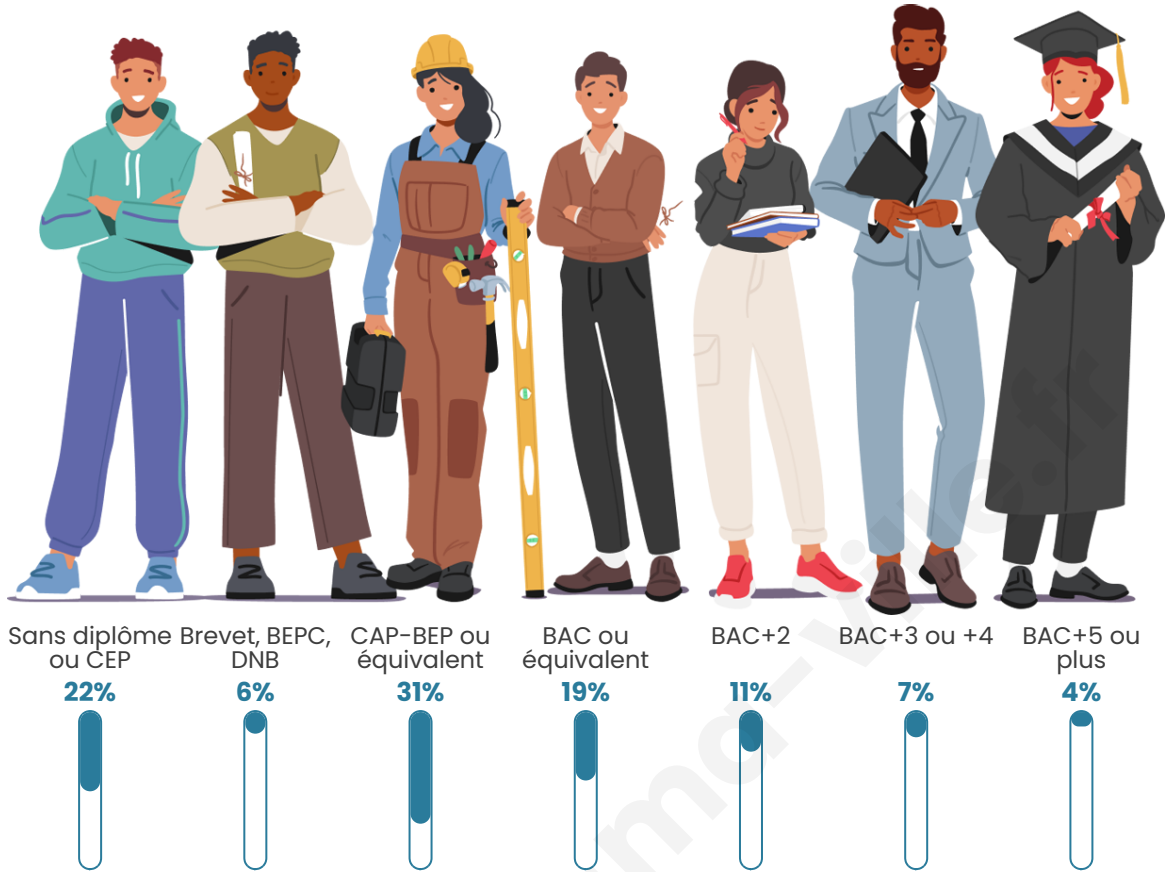

676

Age moyen

45 ans

Pop active

45%

Taux chômage

6.1%

Pop densité

Tranche d'âge

Activité professionnelle

Niveau de diplôme

Composition des ménages

Profils électoraux

Premier tour

	Marine LE PEN	31.10 %
	Emmanuel MACRON	23.44 %
	Jean-Luc MÉLENCHON	16.99 %
	Jean LASSALLE	9.81 %
	Éric ZEMMOUR	6.46 %
	Valérie PÉCRESSÉ	4.55 %
	Fabien ROUSSEL	2.15 %
	Nicolas DUPONT-AIGNAN	2.15 %
	Yannick JADOT	1.91 %
	Nathalie ARTHAUD	0.72 %
	Philippe POUTOU	0.48 %
	Anne HIDALGO	0.24 %