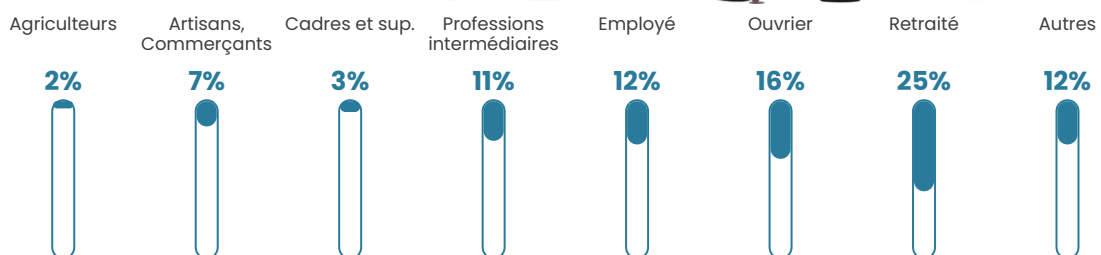

32 h/km²

Revenu moyen

22 060 €/an

Evolution du nombre d'habitants

Sources : Institut national de la statistique et des études économiques (insee) selon Les dernières parutions officielles de 2024 portant sur les années 2020, 2021 et 2022.

Tranche d'âge

Activité professionnelle

Niveau de diplôme

Composition des ménages

Profils électoraux

Premier tour

	Marine LE PEN	31.10 %
	Emmanuel MACRON	23.44 %
	Jean-Luc MÉLENCHON	16.99 %
	Jean LASSALLE	9.81 %
	Éric ZEMMOUR	6.46 %
	Valérie PÉCRESSÉ	4.55 %
	Fabien ROUSSEL	2.15 %
	Nicolas DUPONT-AIGNAN	2.15 %
	Yannick JADOT	1.91 %
	Nathalie ARTHAUD	0.72 %
	Philippe POUTOU	0.48 %
	Anne HIDALGO	0.24 %