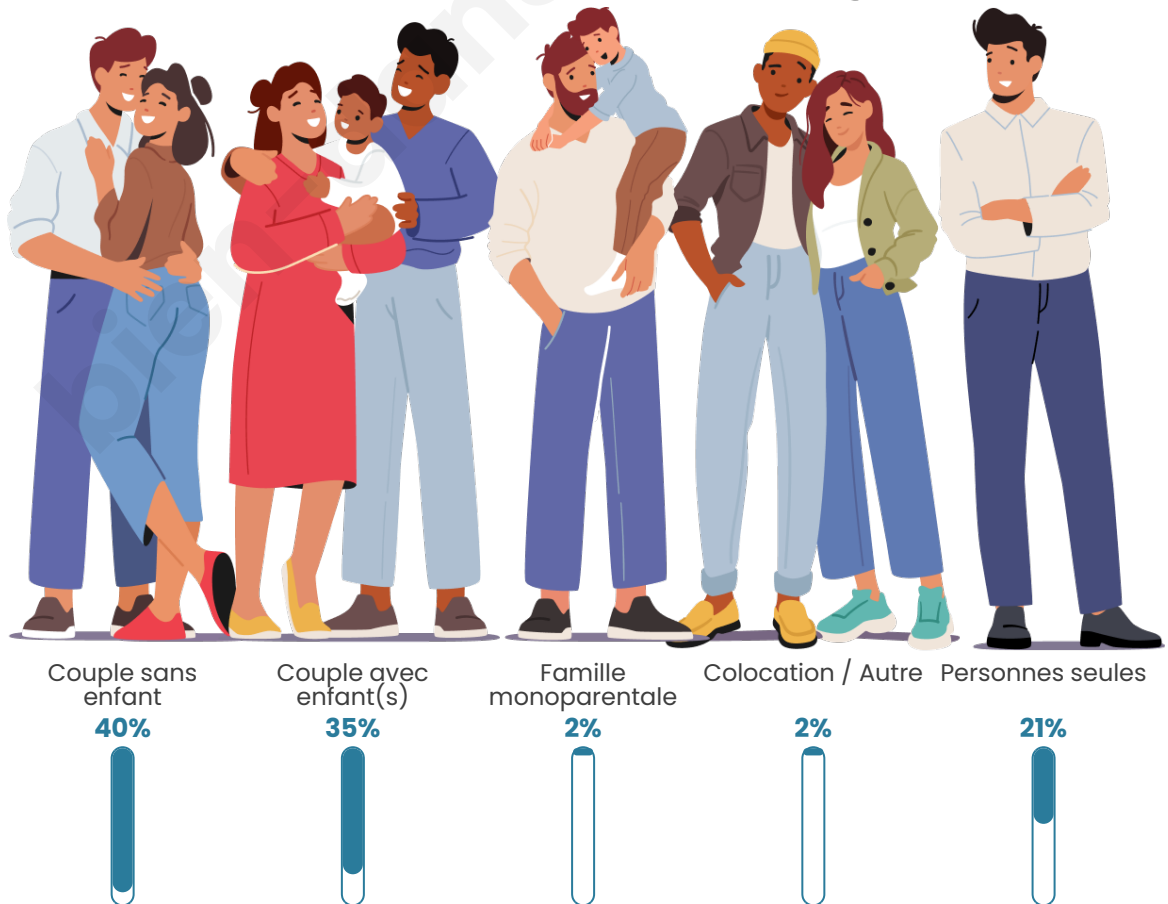

Tranche d'âge

Activité professionnelle

Niveau de diplôme

Composition des ménages

Profils électoraux

Premier tour

	Marine LE PEN	31.10 %
	Emmanuel MACRON	23.44 %
	Jean-Luc MÉLENCHON	16.99 %
	Jean LASSALLE	9.81 %
	Éric ZEMMOUR	6.46 %
	Valérie PÉCRESSÉ	4.55 %
	Fabien ROUSSEL	2.15 %
	Nicolas DUPONT-AIGNAN	2.15 %
	Yannick JADOT	1.91 %
	Nathalie ARTHAUD	0.72 %
	Philippe POUTOU	0.48 %
	Anne HIDALGO	0.24 %