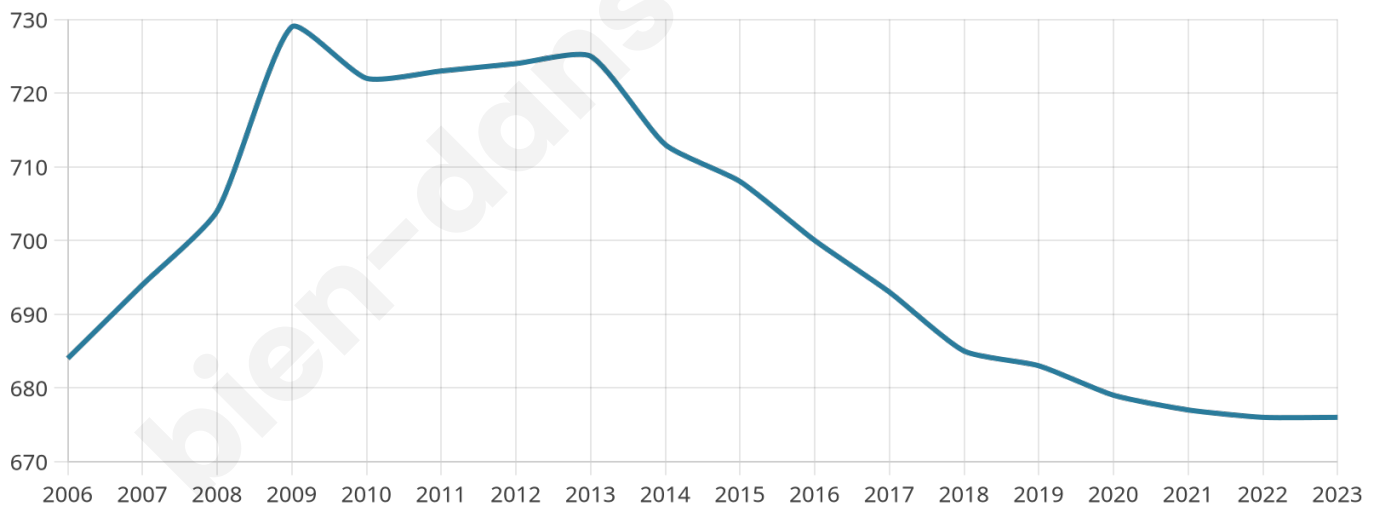

676

Age moyen

45 ans

Pop active

45%

Taux chômage

6.1%

Pop densité

32 h/km²

Revenu moyen

22 060 €/an

Evolution du nombre d'habitants

Sources : Institut national de la statistique et des études économiques (insee) selon Les dernières parutions officielles de 2024 portant sur les années 2020, 2021 et 2022.