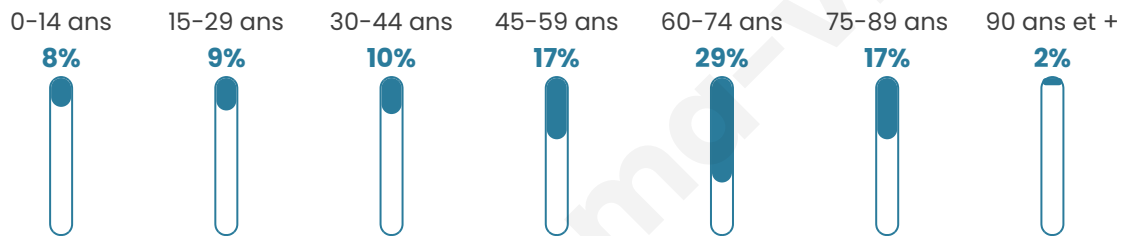

12 068

Age moyen

55 ans

Pop active

31.9%

Taux chômage

16.8%

Pop densité

805 h/km²

Revenu moyen

22 210 €/an

Evolution du nombre d'habitants

Sources : Institut national de la statistique et des études économiques (insee) selon Les dernières parutions officielles de 2024 portant sur les années 2020, 2021 et 2022.

Tranche d'âge

Activité professionnelle

Niveau de diplôme

Composition des ménages

Profils électoraux

Premier tour

	Marine LE PEN	35.73 %
	Emmanuel MACRON	22.43 %
	Éric ZEMMOUR	12.69 %
	Jean-Luc MÉLENCHON	12.66 %
	Valérie PÉCRESSÉ	4.69 %
	Jean LASSALLE	3.22 %
	Yannick JADOT	2.61 %
	Nicolas DUPONT-AIGNAN	2.18 %
	Fabien ROUSSEL	1.54 %
	Anne HIDALGO	1.41 %
	Philippe POUTOU	0.45 %
	Nathalie ARTHAUD	0.39 %