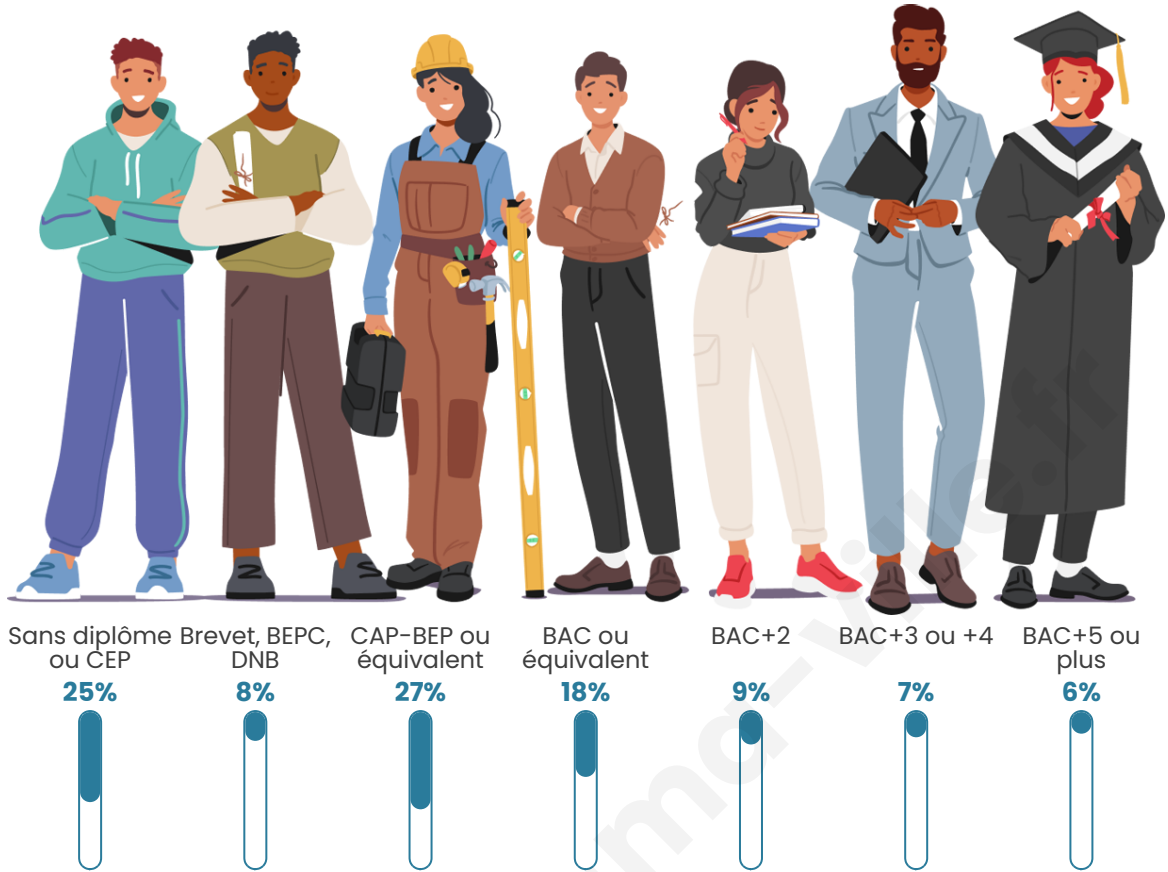

12 068

Age moyen

55 ans

Pop active

31.9%

Taux chômage

16.8%

Pop densité

Tranche d'âge

Activité professionnelle

Niveau de diplôme

Composition des ménages

Profils électoraux

Premier tour

	Marine LE PEN	35.73 %
	Emmanuel MACRON	22.43 %
	Éric ZEMMOUR	12.69 %
	Jean-Luc MÉLENCHON	12.66 %
	Valérie PÉCRESSÉ	4.69 %
	Jean LASSALLE	3.22 %
	Yannick JADOT	2.61 %
	Nicolas DUPONT-AIGNAN	2.18 %
	Fabien ROUSSEL	1.54 %
	Anne HIDALGO	1.41 %
	Philippe POUTOU	0.45 %
	Nathalie ARTHAUD	0.39 %