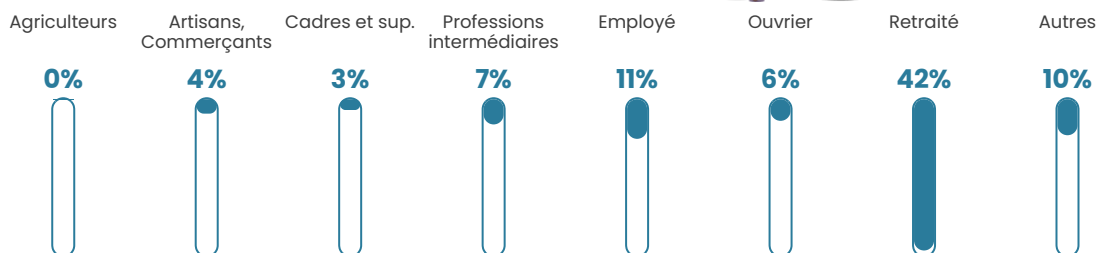

805 h/km²

Revenu moyen

22 210 €/an

Evolution du nombre d'habitants

Sources : Institut national de la statistique et des études économiques (insee) selon Les dernières parutions officielles de 2024 portant sur les années 2020, 2021 et 2022.

Tranche d'âge

Activité professionnelle

Niveau de diplôme

Composition des ménages

Profils électoraux

Premier tour

	Marine LE PEN	35.73 %
	Emmanuel MACRON	22.43 %
	Éric ZEMMOUR	12.69 %
	Jean-Luc MÉLENCHON	12.66 %
	Valérie PÉCRESSÉ	4.69 %
	Jean LASSALLE	3.22 %
	Yannick JADOT	2.61 %
	Nicolas DUPONT-AIGNAN	2.18 %
	Fabien ROUSSEL	1.54 %
	Anne HIDALGO	1.41 %
	Philippe POUTOU	0.45 %
	Nathalie ARTHAUD	0.39 %