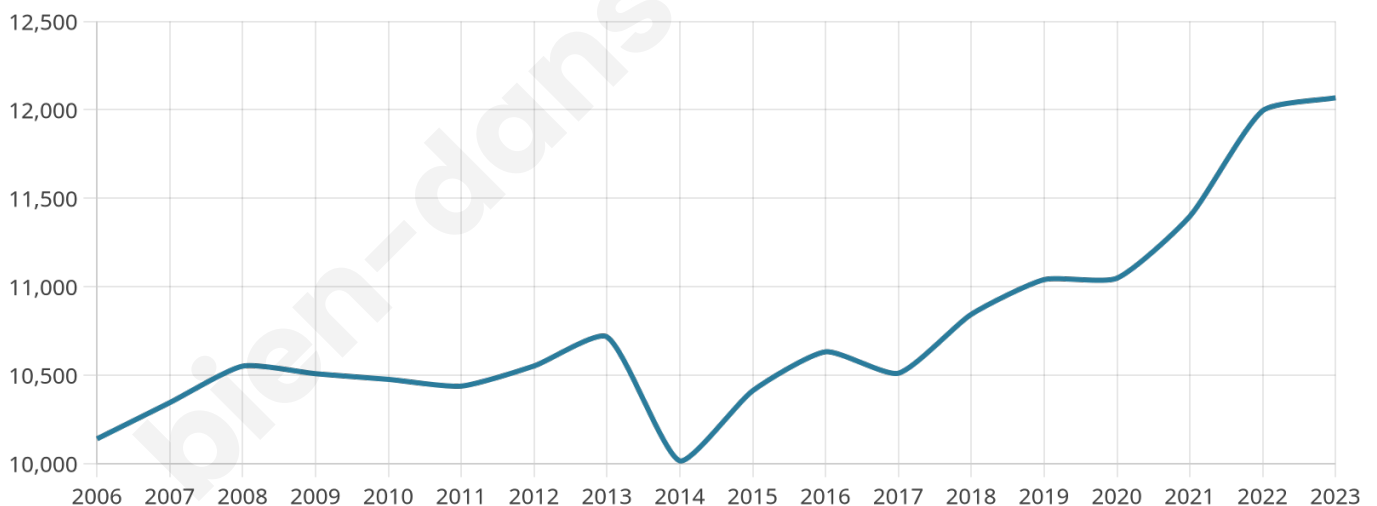

12 068

Age moyen

55 ans

Pop active

31.9%

Taux chômage

16.8%

Pop densité

805 h/km²

Revenu moyen

22 210 €/an

Evolution du nombre d'habitants

Sources : Institut national de la statistique et des études économiques (insee) selon Les dernières parutions officielles de 2024 portant sur les années 2020, 2021 et 2022.