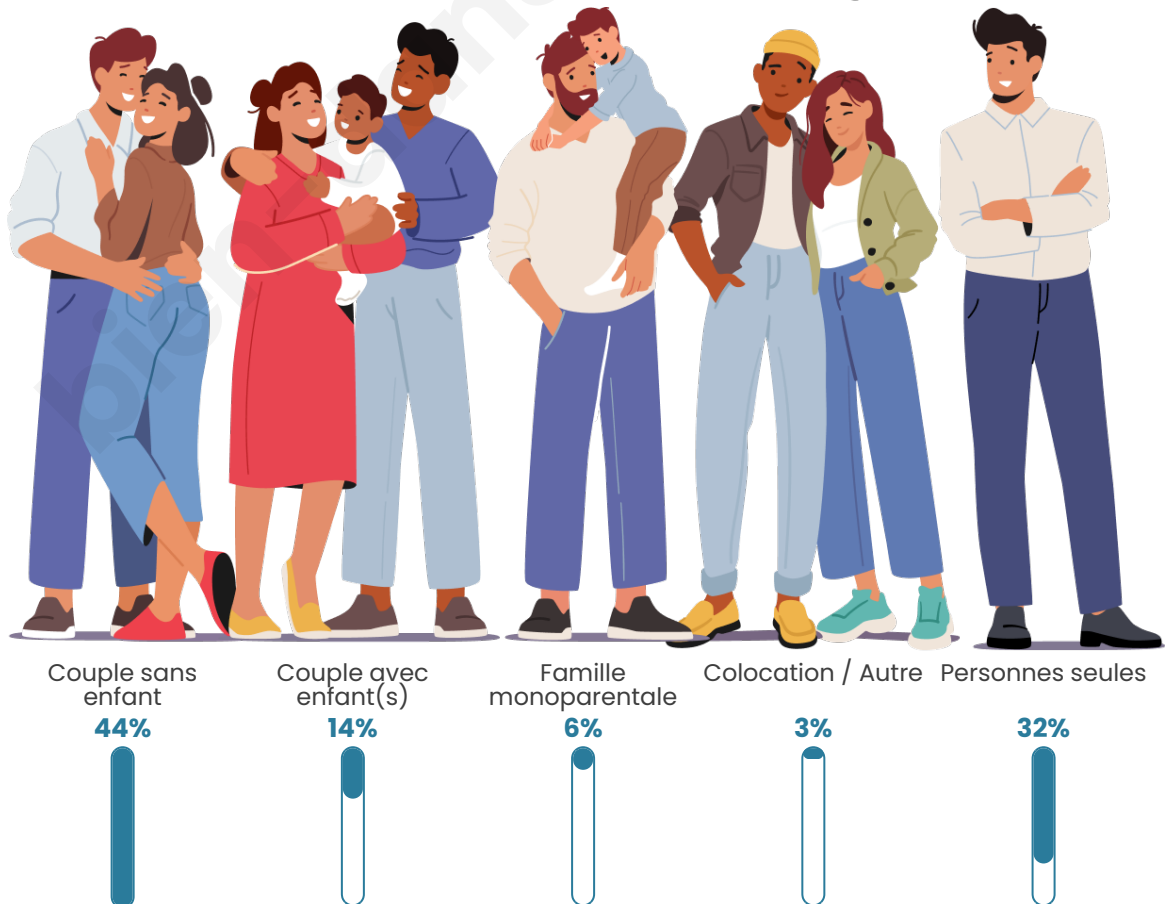

Tranche d'âge

Activité professionnelle

Niveau de diplôme

Composition des ménages

Profils électoraux

Premier tour

	Marine LE PEN	35.73 %
	Emmanuel MACRON	22.43 %
	Éric ZEMMOUR	12.69 %
	Jean-Luc MÉLENCHON	12.66 %
	Valérie PÉCRESSÉ	4.69 %
	Jean LASSALLE	3.22 %
	Yannick JADOT	2.61 %
	Nicolas DUPONT-AIGNAN	2.18 %
	Fabien ROUSSEL	1.54 %
	Anne HIDALGO	1.41 %
	Philippe POUTOU	0.45 %
	Nathalie ARTHAUD	0.39 %