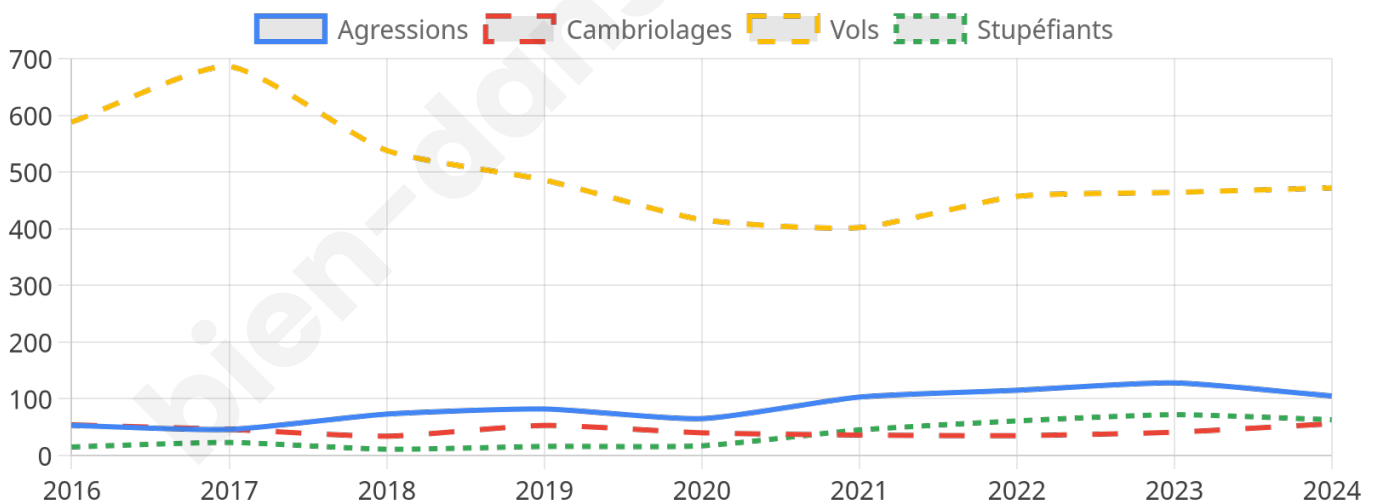

10 521 inscrits

Participation : 76.76%

Votes blancs : 0.95%

Votes nuls : 0.67%

Second tour

	Emmanuel MACRON	40,28 %
	Marine LE PEN	59,72 %

10 515 inscrits

Participation : 75.8%

Votes blancs : 5.22%

Votes nuls : 2.48%

Sécurité

Agressions physiques / sexuelles

105

Cambriolages

56

Vols / dégradations

472

Stupéfiants

63

Evolution du nombre d'infractions

Pour comparer

(en proportion du nombre d'habitants)

■ Ville ■ Département ■ Région

Sources : Bases statistiques communale, départementale et régionale de la délinquance enregistrée par la police et la gendarmerie nationales selon les dernières parutions officielles de 2025 portant sur l'année 2024 ([data.gouv](https://data.gouv.fr)).