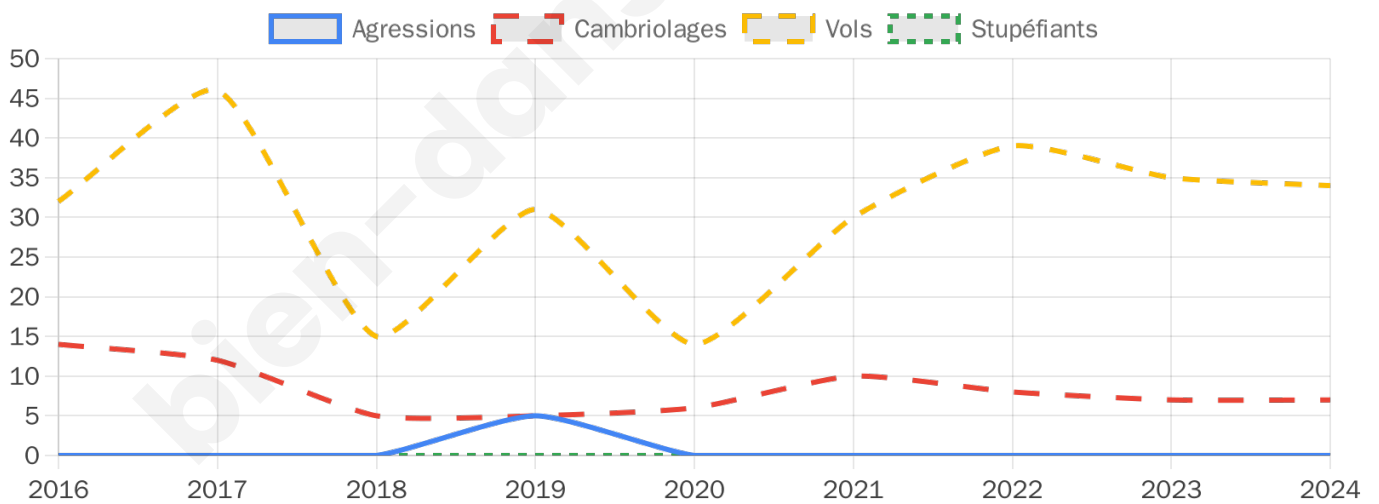

1 829 inscrits

Participation : 79.11%

Votes blancs : 1.11%

Votes nuls : 0.48%

Second tour

	Emmanuel MACRON	49,44 %
	Marine LE PEN	50,56 %

1 830 inscrits

Participation : 78.14%

Votes blancs : 5.1%

Votes nuls : 1.96%

Sécurité

Agressions physiques / sexuelles

0

Cambriolages

7

Vols / dégradations

34

Stupéfiants

0

Evolution du nombre d'infractions

Pour comparer

(en proportion du nombre d'habitants)

Sources : Bases statistiques communale, départementale et régionale de la délinquance enregistrée par la police et la gendarmerie nationales selon les dernières parutions officielles de 2025 portant sur l'année 2024 ([data.gouv](https://data.gouv.fr)).