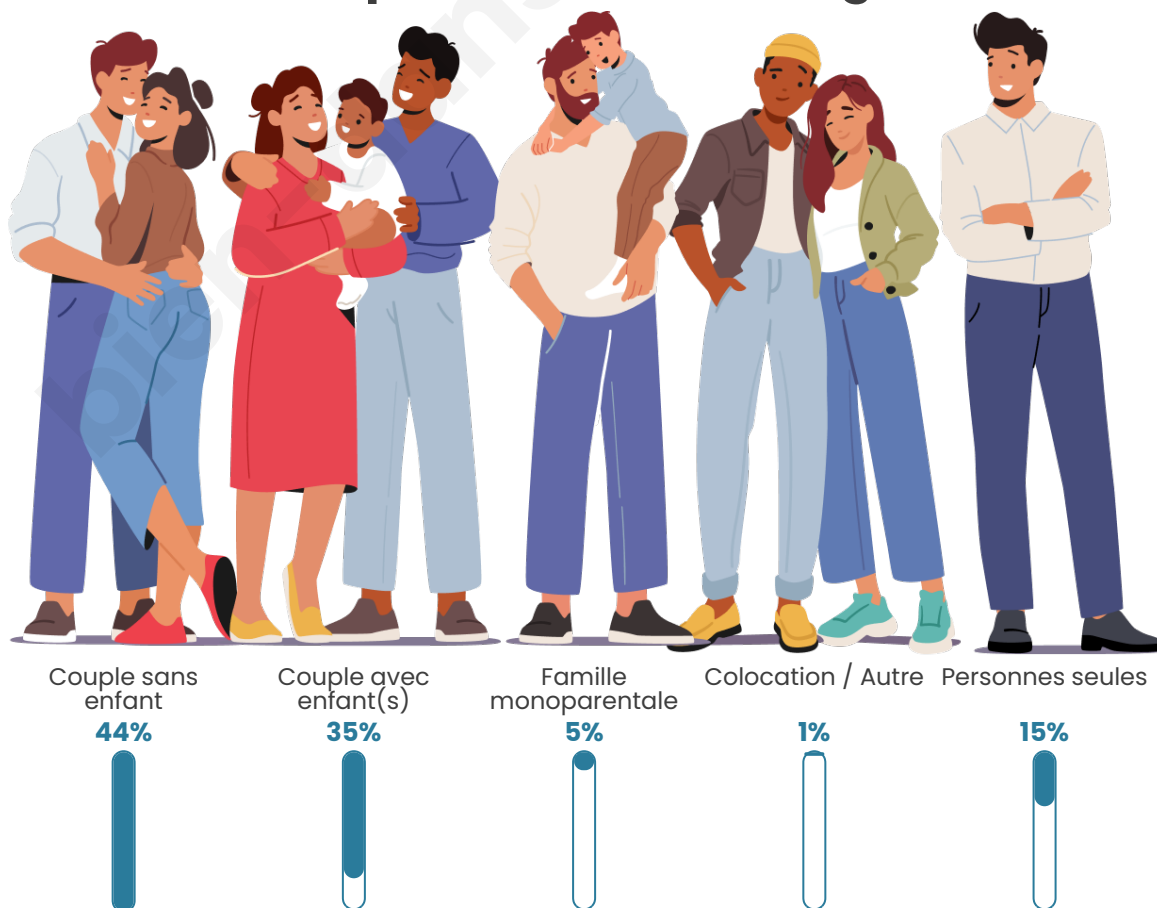

Tranche d'âge

Activité professionnelle

Niveau de diplôme

Composition des ménages

Profils électoraux

Premier tour

	Marine LE PEN	33.08 %
	Emmanuel MACRON	27.53 %
	Jean-Luc MÉLENCHON	14.04 %
	Éric ZEMMOUR	7.65 %
	Yannick JADOT	4.21 %
	Valérie PÉCRESE	3.86 %
	Jean LASSALLE	2.95 %
	Nicolas DUPONT-AIGNAN	2.46 %
	Anne HIDALGO	1.83 %
	Fabien ROUSSEL	1.40 %
	Philippe POUTOU	0.63 %
	Nathalie ARTHAUD	0.35 %