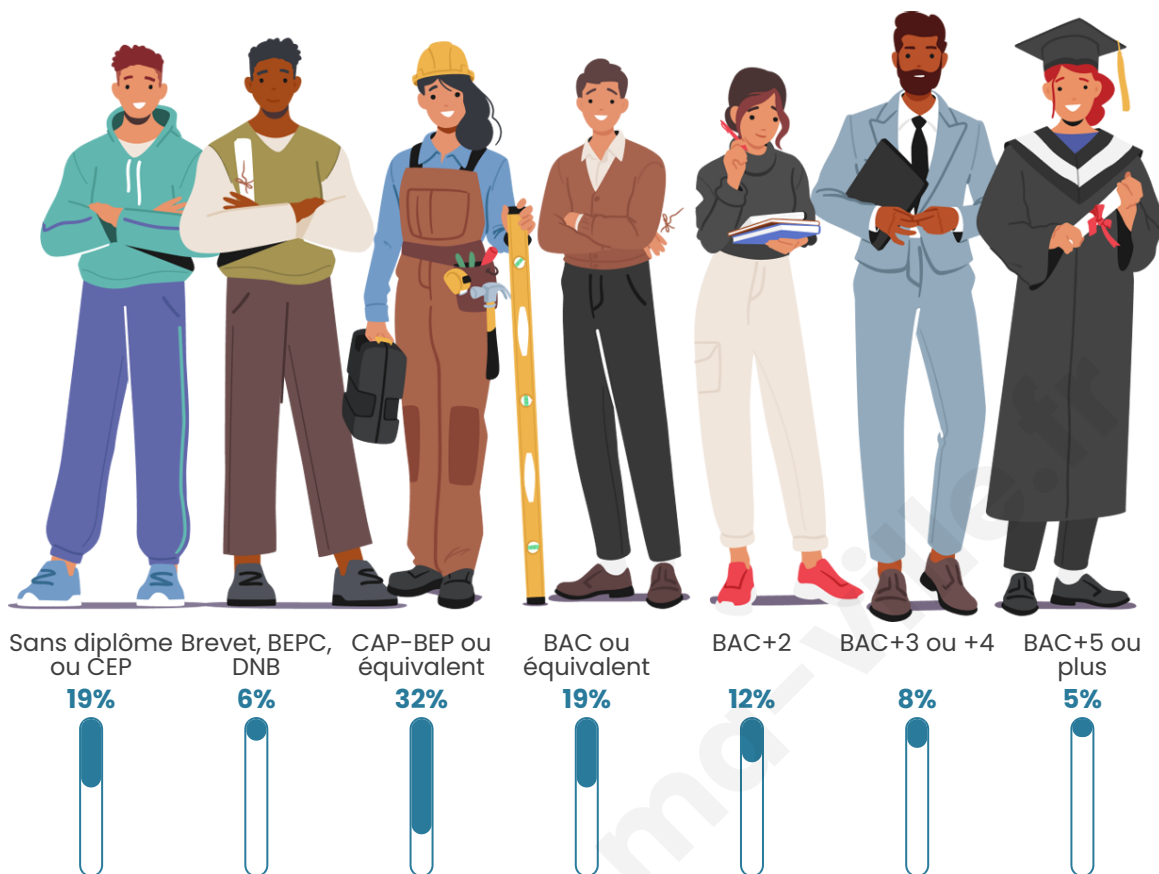

Nombre d'habitants

2 415

Age moyen

42 ans

Pop active

49.2%

Taux chômage

5.6%

Pop densité

345 h/km²

Revenu moyen

24 580 €/an

Evolution du nombre d'habitants

Sources : Institut national de la statistique et des études économiques (insee) selon Les dernières parutions officielles de 2024 portant sur les années 2020, 2021 et 2022.

Tranche d'âge

Activité professionnelle

Niveau de diplôme

Composition des ménages

Profils électoraux

Premier tour

	Marine LE PEN	33.08 %
	Emmanuel MACRON	27.53 %
	Jean-Luc MÉLENCHON	14.04 %
	Éric ZEMMOUR	7.65 %
	Yannick JADOT	4.21 %
	Valérie PÉCRESE	3.86 %
	Jean LASSALLE	2.95 %
	Nicolas DUPONT-AIGNAN	2.46 %
	Anne HIDALGO	1.83 %
	Fabien ROUSSEL	1.40 %
	Philippe POUTOU	0.63 %
	Nathalie ARTHAUD	0.35 %