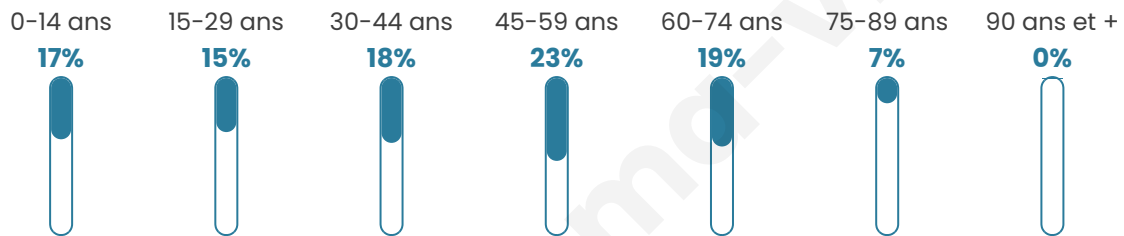

Nombre d'habitants

2 415

Age moyen

42 ans

Pop active

49.2%

Taux chômage

5.6%

Pop densité

345 h/km²

Revenu moyen

24 580 €/an

Evolution du nombre d'habitants

Sources : Institut national de la statistique et des études économiques (insee) selon Les dernières parutions officielles de 2024 portant sur les années 2020, 2021 et 2022.

Tranche d'âge

Activité professionnelle

Niveau de diplôme

Composition des ménages

Profils électoraux

Premier tour

	Marine LE PEN	33.08 %
	Emmanuel MACRON	27.53 %
	Jean-Luc MÉLENCHON	14.04 %
	Éric ZEMMOUR	7.65 %
	Yannick JADOT	4.21 %
	Valérie PÉCRESE	3.86 %
	Jean LASSALLE	2.95 %
	Nicolas DUPONT-AIGNAN	2.46 %
	Anne HIDALGO	1.83 %
	Fabien ROUSSEL	1.40 %
	Philippe POUTOU	0.63 %
	Nathalie ARTHAUD	0.35 %