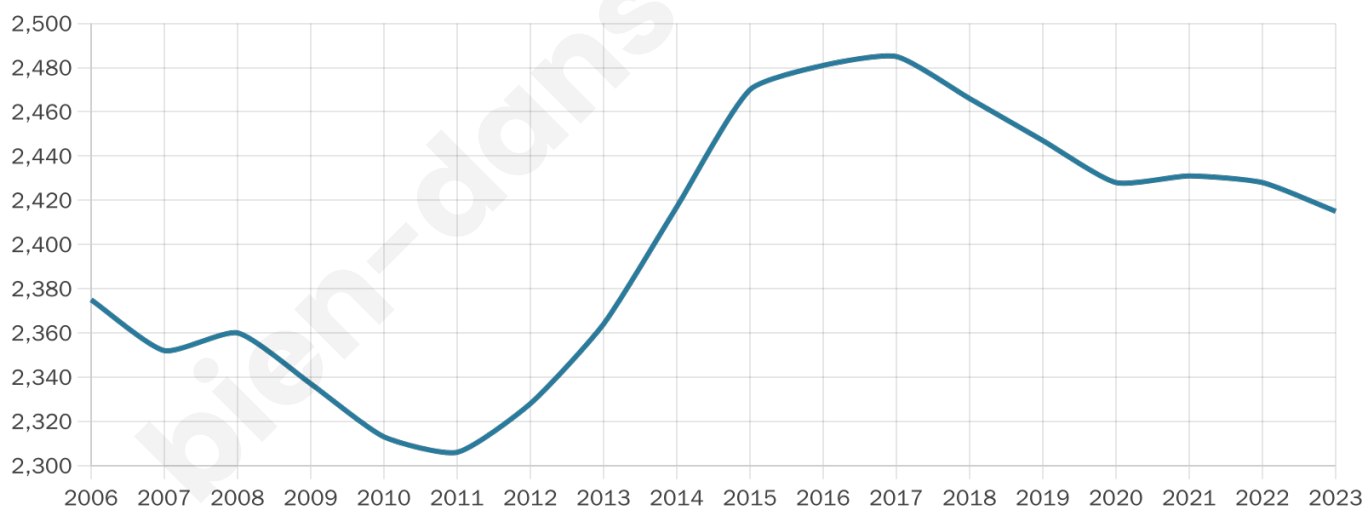

Nombre d'habitants

2 415

Age moyen

42 ans

Pop active

49.2%

Taux chômage

5.6%

Pop densité

345 h/km²

Revenu moyen

24 580 €/an

Evolution du nombre d'habitants

Sources : Institut national de la statistique et des études économiques (insee) selon Les dernières parutions officielles de 2024 portant sur les années 2020, 2021 et 2022.

Tranche d'âge

Activité professionnelle

Niveau de diplôme

Composition des ménages

Profils électoraux

Premier tour

	Marine LE PEN	33.08 %
	Emmanuel MACRON	27.53 %
	Jean-Luc MÉLENCHON	14.04 %
	Éric ZEMMOUR	7.65 %
	Yannick JADOT	4.21 %
	Valérie PÉCRESE	3.86 %
	Jean LASSALLE	2.95 %
	Nicolas DUPONT-AIGNAN	2.46 %
	Anne HIDALGO	1.83 %
	Fabien ROUSSEL	1.40 %
	Philippe POUTOU	0.63 %
	Nathalie ARTHAUD	0.35 %