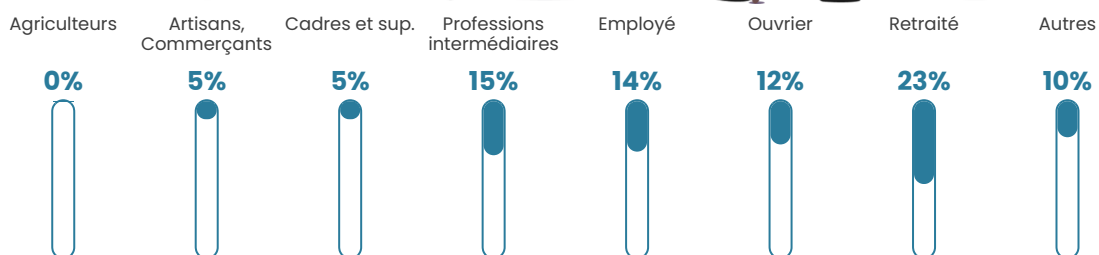

Pop densité

345 h/km²

Revenu moyen

24 580 €/an

Evolution du nombre d'habitants

Sources : Institut national de la statistique et des études économiques (insee) selon Les dernières parutions officielles de 2024 portant sur les années 2020, 2021 et 2022.

Tranche d'âge

Activité professionnelle

Niveau de diplôme

Composition des ménages

Profils électoraux

Premier tour

	Marine LE PEN	33.08 %
	Emmanuel MACRON	27.53 %
	Jean-Luc MÉLENCHON	14.04 %
	Éric ZEMMOUR	7.65 %
	Yannick JADOT	4.21 %
	Valérie PÉCRESE	3.86 %
	Jean LASSALLE	2.95 %
	Nicolas DUPONT-AIGNAN	2.46 %
	Anne HIDALGO	1.83 %
	Fabien ROUSSEL	1.40 %
	Philippe POUTOU	0.63 %
	Nathalie ARTHAUD	0.35 %