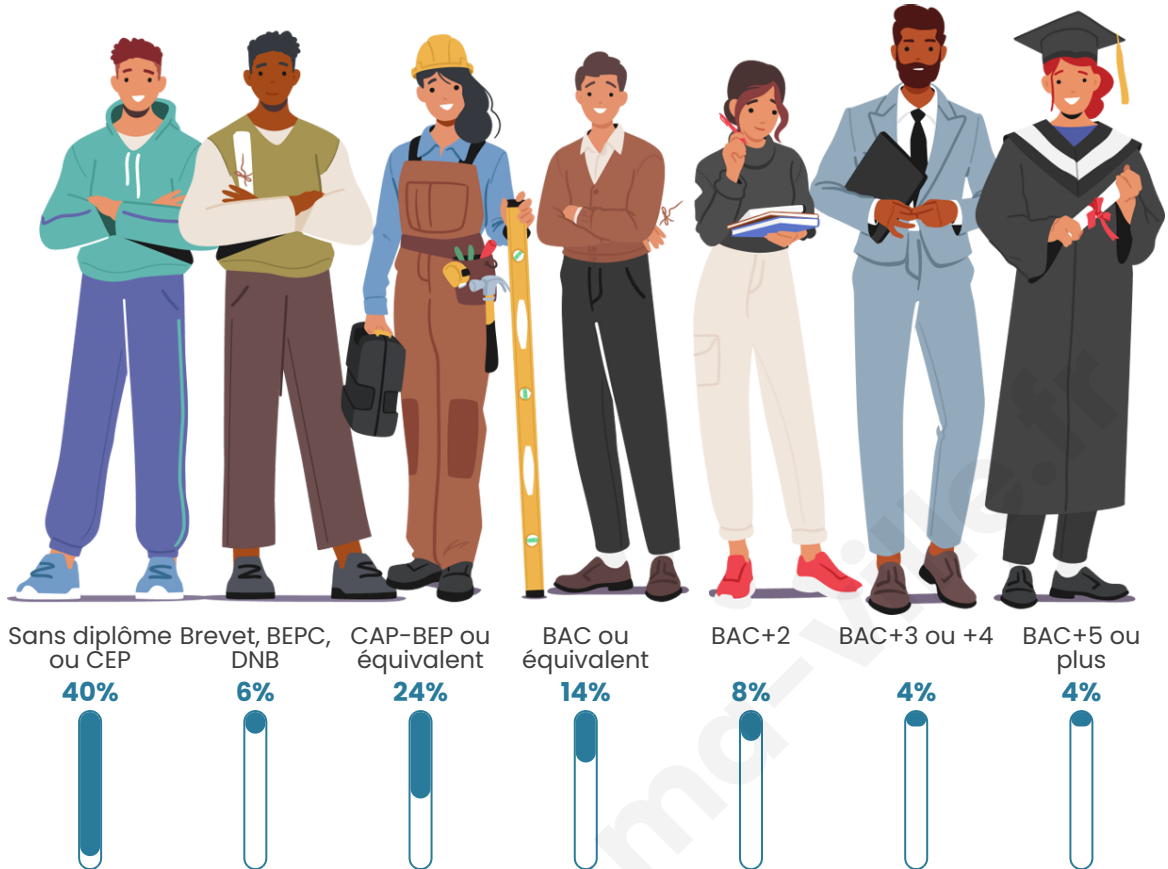

Age moyen

51 ans

Pop active

34%

Taux chômage

6.9%

Pop densité

51 h/km²

Tranche d'âge

Activité professionnelle

Niveau de diplôme

Composition des ménages

Profils électoraux

Premier tour

	Emmanuel MACRON	28.47 %
	Marine LE PEN	26.28 %
	Jean-Luc MÉLENCHON	18.98 %
	Éric ZEMMOUR	9.49 %
	Jean LASSALLE	5.11 %
	Fabien ROUSSEL	4.38 %
	Valérie PÉCRESE	2.92 %
	Anne HIDALGO	1.46 %
	Yannick JADOT	1.46 %
	Nathalie ARTHAUD	0.73 %
	Nicolas DUPONT- AIGNAN	0.73 %
	Philippe POUTOU	0.00 %