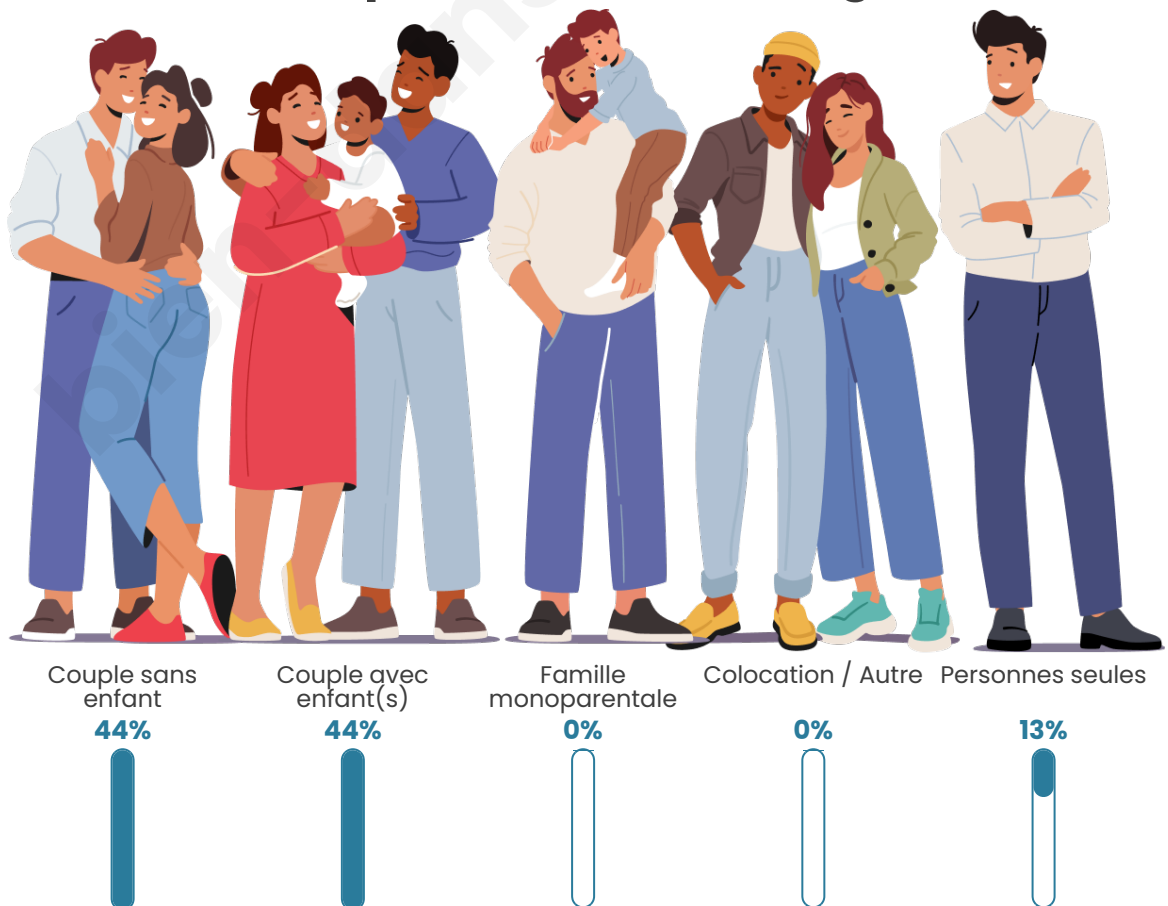

Tranche d'âge

Activité professionnelle

Niveau de diplôme

Composition des ménages

Profils électoraux

Premier tour

	Emmanuel MACRON	28.47 %
	Marine LE PEN	26.28 %
	Jean-Luc MÉLENCHON	18.98 %
	Éric ZEMMOUR	9.49 %
	Jean LASSALLE	5.11 %
	Fabien ROUSSEL	4.38 %
	Valérie PÉCRESE	2.92 %
	Anne HIDALGO	1.46 %
	Yannick JADOT	1.46 %
	Nathalie ARTHAUD	0.73 %
	Nicolas DUPONT- AIGNAN	0.73 %
	Philippe POUTOU	0.00 %