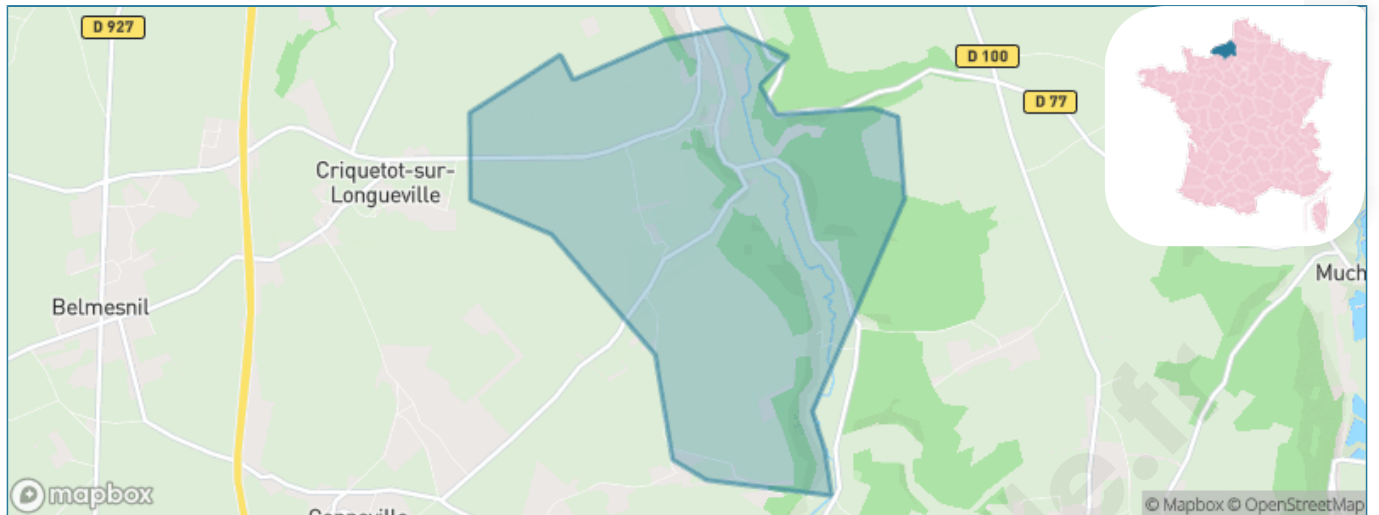

Version web

Ville de Saint-Crespin

Présenté par

BIEN dans
ma **VILLE** 

Sommaire

Situation géographique	3
Statistiques sur la population	4
Evolution du nombre d'habitants	4
Tranche d'âge	5
0-14 ans	5
15-29 ans	5
30-44 ans	5
45-59 ans	5
60-74 ans	5
75-89 ans	5
90 ans et +	5
Activité professionnelle	5
Agriculteurs	5
Artisans, Commerçants	5
Cadres et sup.	5
Professions intermédiaires	5
Employé	5
Ouvrier	5
Retraité	5
Autres	5
Niveau de diplôme	6
Sans diplôme ou CEP	6
Brevet, BEPC, DNB	6
CAP-BEP ou équivalent	6
BAC ou équivalent	6
BAC+2	6
BAC+3 ou +4	6
BAC+5 ou plus	6
Composition des ménages	6
Couple sans enfant	6
Couple avec enfant(s)	6
Famille monoparentale	6
Colocation / Autre	6
Personnes seules	6
Profils électoraux	7
Premier tour	7
Sécurité	8
Evolution du nombre d'infractions	8
Pour comparer	9
Services à la population	10
Commerce	10
Éducation	10
Villes autour de Saint-Crespin	12

Situation géographique

i Informations clés

- **Région** : Normandie
- **Département** : Seine-Maritime
- **Code postal** : 76590
- **Superficie** : 6 km²

Statistiques sur la population

Nombre d'habitants

306