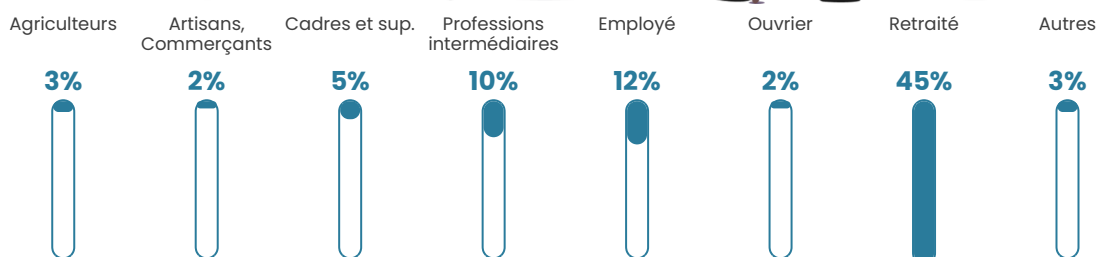

Revenu moyen

24 210 €/an

Evolution du nombre d'habitants

Sources : Institut national de la statistique et des études économiques (insee) selon Les dernières parutions officielles de 2024 portant sur les années 2020, 2021 et 2022.

Tranche d'âge

Activité professionnelle

Niveau de diplôme

Composition des ménages

Profils électoraux

Premier tour

	Emmanuel MACRON	28.47 %
	Marine LE PEN	26.28 %
	Jean-Luc MÉLENCHON	18.98 %
	Éric ZEMMOUR	9.49 %
	Jean LASSALLE	5.11 %
	Fabien ROUSSEL	4.38 %
	Valérie PÉCRESE	2.92 %
	Anne HIDALGO	1.46 %
	Yannick JADOT	1.46 %
	Nathalie ARTHAUD	0.73 %
	Nicolas DUPONT- AIGNAN	0.73 %
	Philippe POUTOU	0.00 %