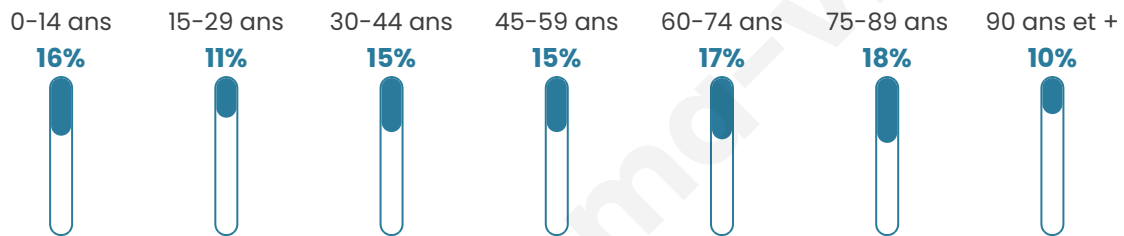

Age moyen

51 ans

Pop active

34%

Taux chômage

6.9%

Pop densité

51 h/km²

Revenu moyen

24 210 €/an

Evolution du nombre d'habitants

Sources : Institut national de la statistique et des études économiques (insee) selon Les dernières parutions officielles de 2024 portant sur les années 2020, 2021 et 2022.

Tranche d'âge

Activité professionnelle

Niveau de diplôme

Composition des ménages

Profils électoraux

Premier tour

	Emmanuel MACRON	28.47 %
	Marine LE PEN	26.28 %
	Jean-Luc MÉLENCHON	18.98 %
	Éric ZEMMOUR	9.49 %
	Jean LASSALLE	5.11 %
	Fabien ROUSSEL	4.38 %
	Valérie PÉCRESE	2.92 %
	Anne HIDALGO	1.46 %
	Yannick JADOT	1.46 %
	Nathalie ARTHAUD	0.73 %
	Nicolas DUPONT- AIGNAN	0.73 %
	Philippe POUTOU	0.00 %