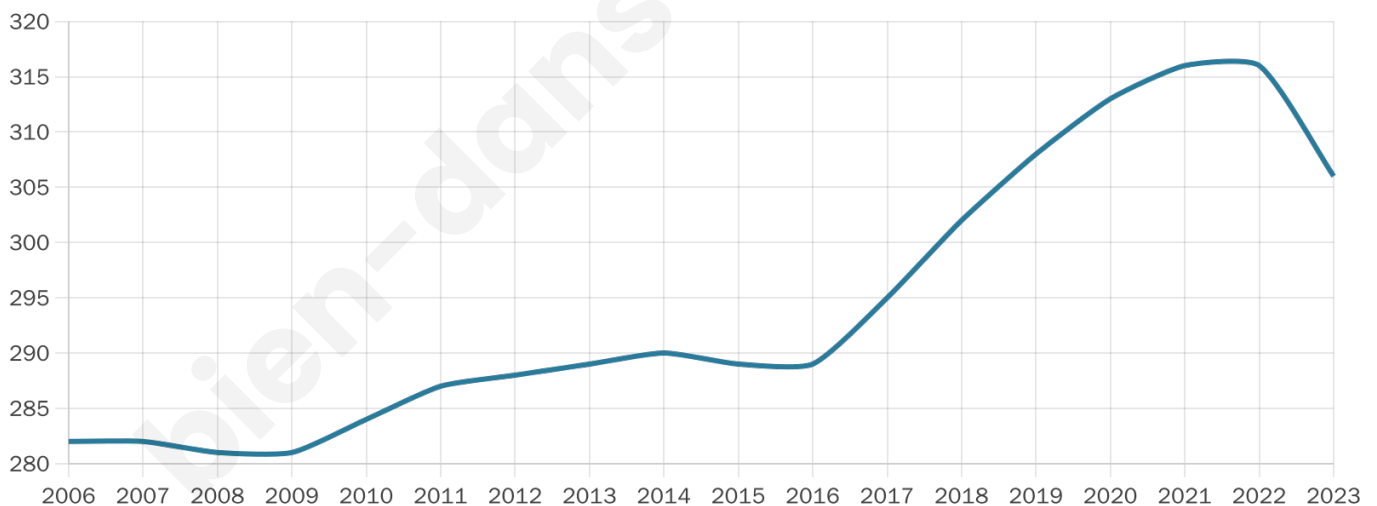

Age moyen

51 ans

Pop active

34%

Taux chômage

6.9%

Pop densité

51 h/km²

Revenu moyen

24 210 €/an

Evolution du nombre d'habitants

Sources : Institut national de la statistique et des études économiques (insee) selon Les dernières parutions officielles de 2024 portant sur les années 2020, 2021 et 2022.