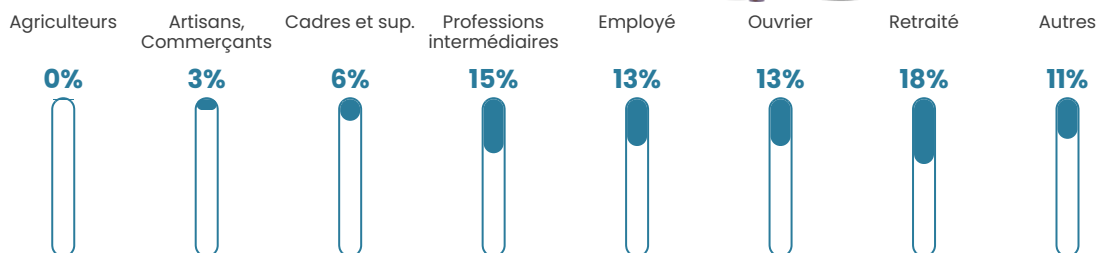

Revenu moyen

25 660 €/an

Evolution du nombre d'habitants

Sources : Institut national de la statistique et des études économiques (insee) selon Les dernières parutions officielles de 2024 portant sur les années 2020, 2021 et 2022.

Tranche d'âge

Activité professionnelle

Niveau de diplôme

Composition des ménages

Profils électoraux

Premier tour

	Marine LE PEN	37.11 %
	Emmanuel MACRON	21.32 %
	Jean-Luc MÉLENCHON	14.21 %
	Éric ZEMMOUR	8.68 %
	Valérie PÉCRESE	6.97 %
	Jean LASSALLE	3.29 %
	Yannick JADOT	2.24 %
	Fabien ROUSSEL	1.97 %
	Anne HIDALGO	1.32 %
	Nicolas DUPONT-AIGNAN	1.18 %
	Philippe POUTOU	0.92 %
	Nathalie ARTHAUD	0.79 %