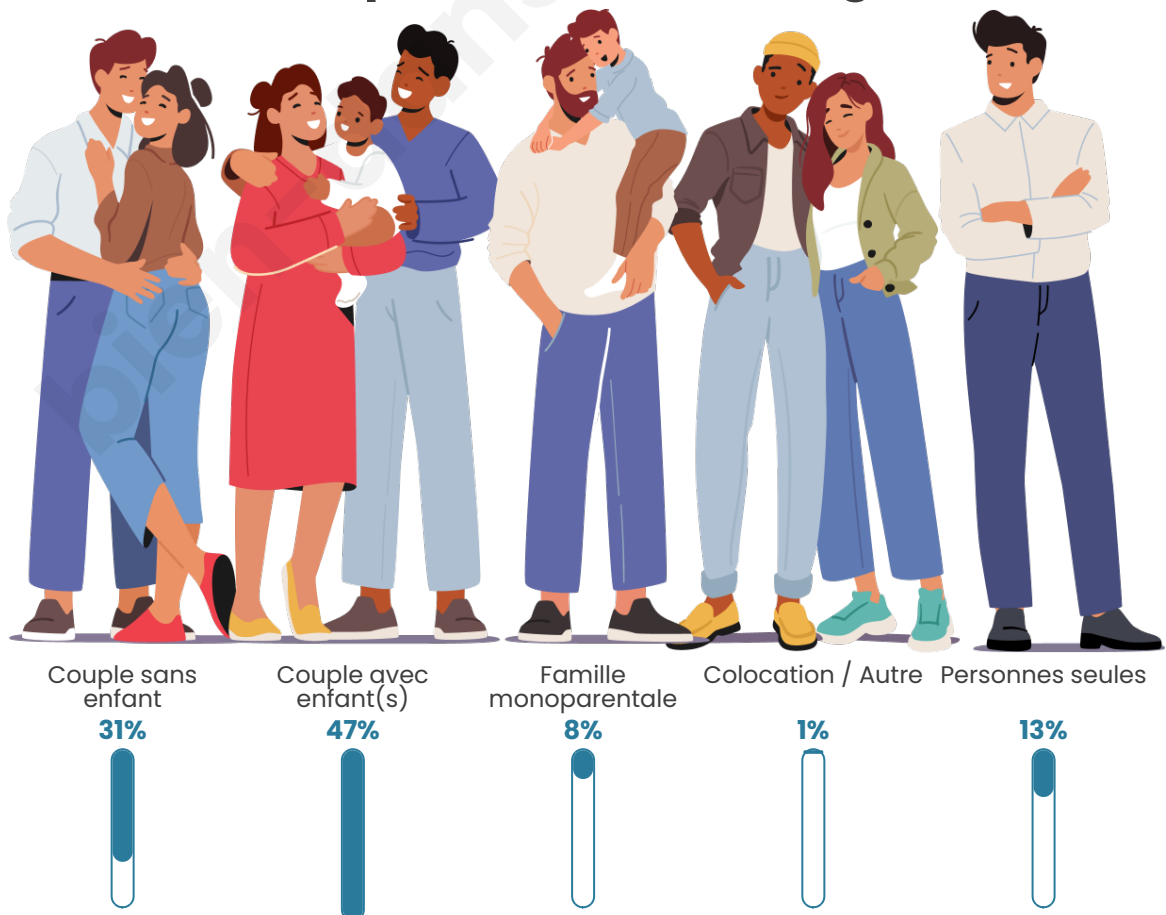

Tranche d'âge

Activité professionnelle

Niveau de diplôme

Composition des ménages

Profils électoraux

Premier tour

	Marine LE PEN	37.11 %
	Emmanuel MACRON	21.32 %
	Jean-Luc MÉLENCHON	14.21 %
	Éric ZEMMOUR	8.68 %
	Valérie PÉCRESE	6.97 %
	Jean LASSALLE	3.29 %
	Yannick JADOT	2.24 %
	Fabien ROUSSEL	1.97 %
	Anne HIDALGO	1.32 %
	Nicolas DUPONT-AIGNAN	1.18 %
	Philippe POUTOU	0.92 %
	Nathalie ARTHAUD	0.79 %