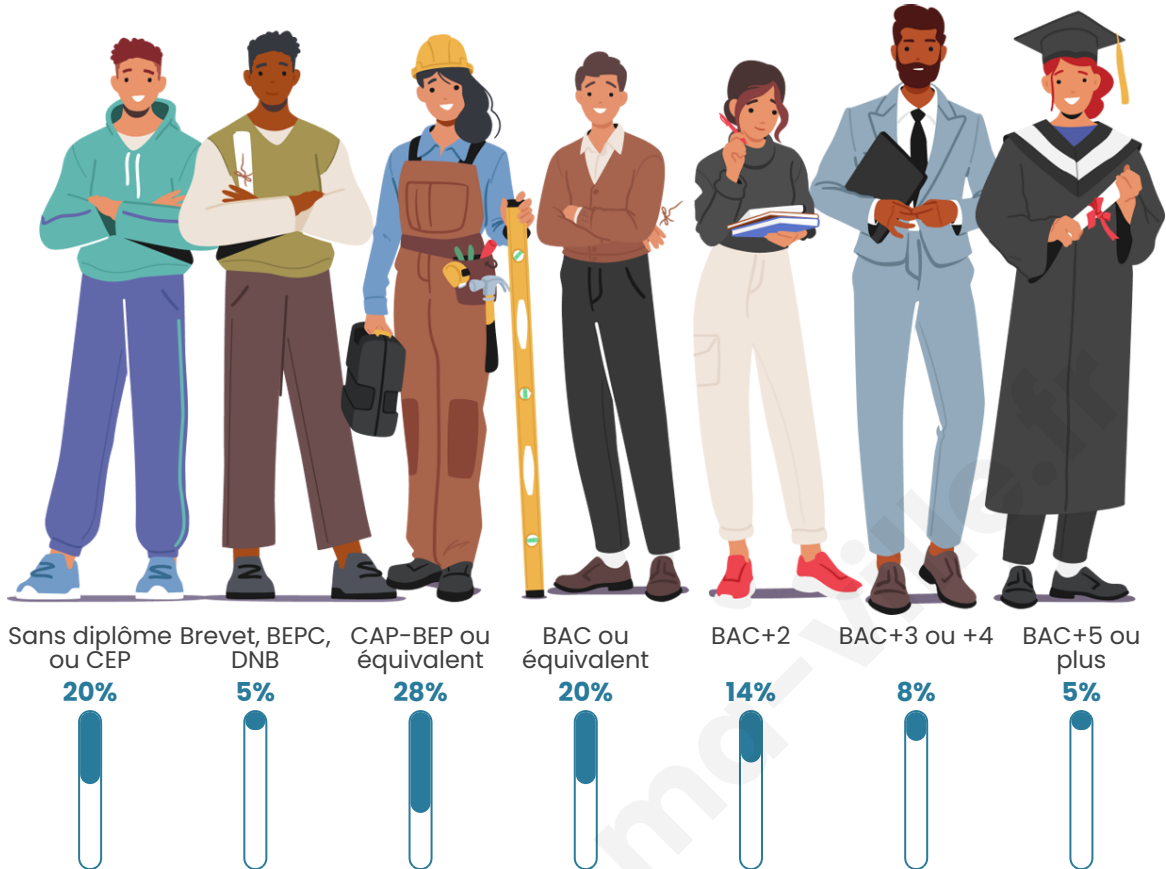

Tranche d'âge

Activité professionnelle

Niveau de diplôme

Composition des ménages

Profils électoraux

Premier tour

	Marine LE PEN	37.11 %
	Emmanuel MACRON	21.32 %
	Jean-Luc MÉLENCHON	14.21 %
	Éric ZEMMOUR	8.68 %
	Valérie PÉCRESE	6.97 %
	Jean LASSALLE	3.29 %
	Yannick JADOT	2.24 %
	Fabien ROUSSEL	1.97 %
	Anne HIDALGO	1.32 %
	Nicolas DUPONT-AIGNAN	1.18 %
	Philippe POUTOU	0.92 %
	Nathalie ARTHAUD	0.79 %