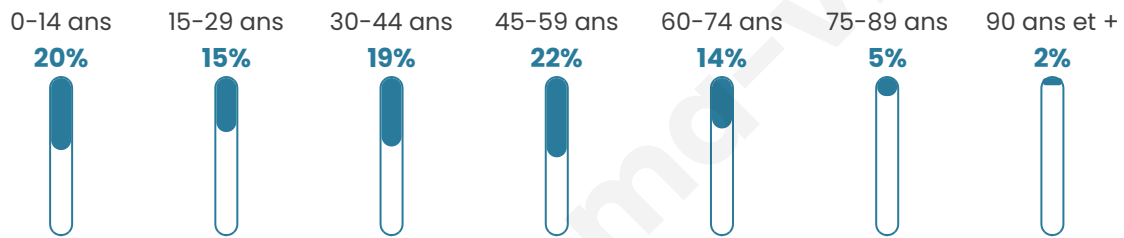

Age moyen

39 ans

Pop active

48.5%

Taux chômage

6.3%

Pop densité

86 h/km²

Revenu moyen

25 660 €/an

Evolution du nombre d'habitants

Sources : Institut national de la statistique et des études économiques (insee) selon Les dernières parutions officielles de 2024 portant sur les années 2020, 2021 et 2022.

Tranche d'âge

Activité professionnelle

Niveau de diplôme

Composition des ménages

Profils électoraux

Premier tour

	Marine LE PEN	37.11 %
	Emmanuel MACRON	21.32 %
	Jean-Luc MÉLENCHON	14.21 %
	Éric ZEMMOUR	8.68 %
	Valérie PÉCRESE	6.97 %
	Jean LASSALLE	3.29 %
	Yannick JADOT	2.24 %
	Fabien ROUSSEL	1.97 %
	Anne HIDALGO	1.32 %
	Nicolas DUPONT-AIGNAN	1.18 %
	Philippe POUTOU	0.92 %
	Nathalie ARTHAUD	0.79 %