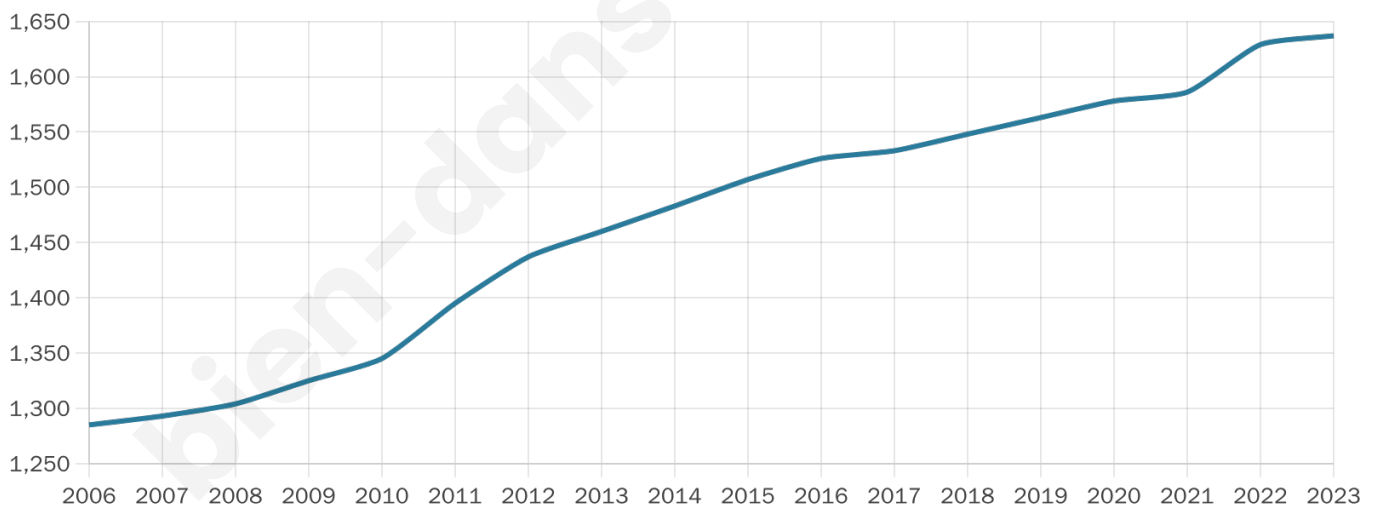

Version web

Ville de Saint-Crépin- Ibouvillers

Présenté par

BIEN dans
ma **VILLE** 

Sommaire

Situation géographique	3
Statistiques sur la population	4
Evolution du nombre d'habitants	4
Tranche d'âge	5
0-14 ans	5
15-29 ans	5
30-44 ans	5
45-59 ans	5
60-74 ans	5
75-89 ans	5
90 ans et +	5
Activité professionnelle	5
Agriculteurs	5
Artisans, Commerçants	5
Cadres et sup.	5
Professions intermédiaires	5
Employé	5
Ouvrier	5
Retraité	5
Autres	5
Niveau de diplôme	6
Sans diplôme ou CEP	6
Brevet, BEPC, DNB	6
CAP-BEP ou équivalent	6
BAC ou équivalent	6
BAC+2	6
BAC+3 ou +4	6
BAC+5 ou plus	6
Composition des ménages	6
Couple sans enfant	6
Couple avec enfant(s)	6
Famille monoparentale	6
Colocation / Autre	6
Personnes seules	6
Profils électoraux	7
Premier tour	7
Sécurité	8
Evolution du nombre d'infractions	8
Pour comparer	9
Services à la population	10
Commerce	10
Éducation	10
Villes autour de Saint-Crépin-Ibouwillers	11
Avis sur la ville de Saint-Crépin-Ibouwillers	12
Moyenne par critère	12
Villes autour de Saint-Crépin-Ibouwillers	12
Répartition des avis par note	12
Répartition des avis par note	12

Age moyen

39 ans

Pop active

48.5%

Taux chômage

6.3%

Pop densité

86 h/km²

Revenu moyen

25 660 €/an

Evolution du nombre d'habitants

Sources : Institut national de la statistique et des études économiques (insee) selon Les dernières parutions officielles de 2024 portant sur les années 2020, 2021 et 2022.