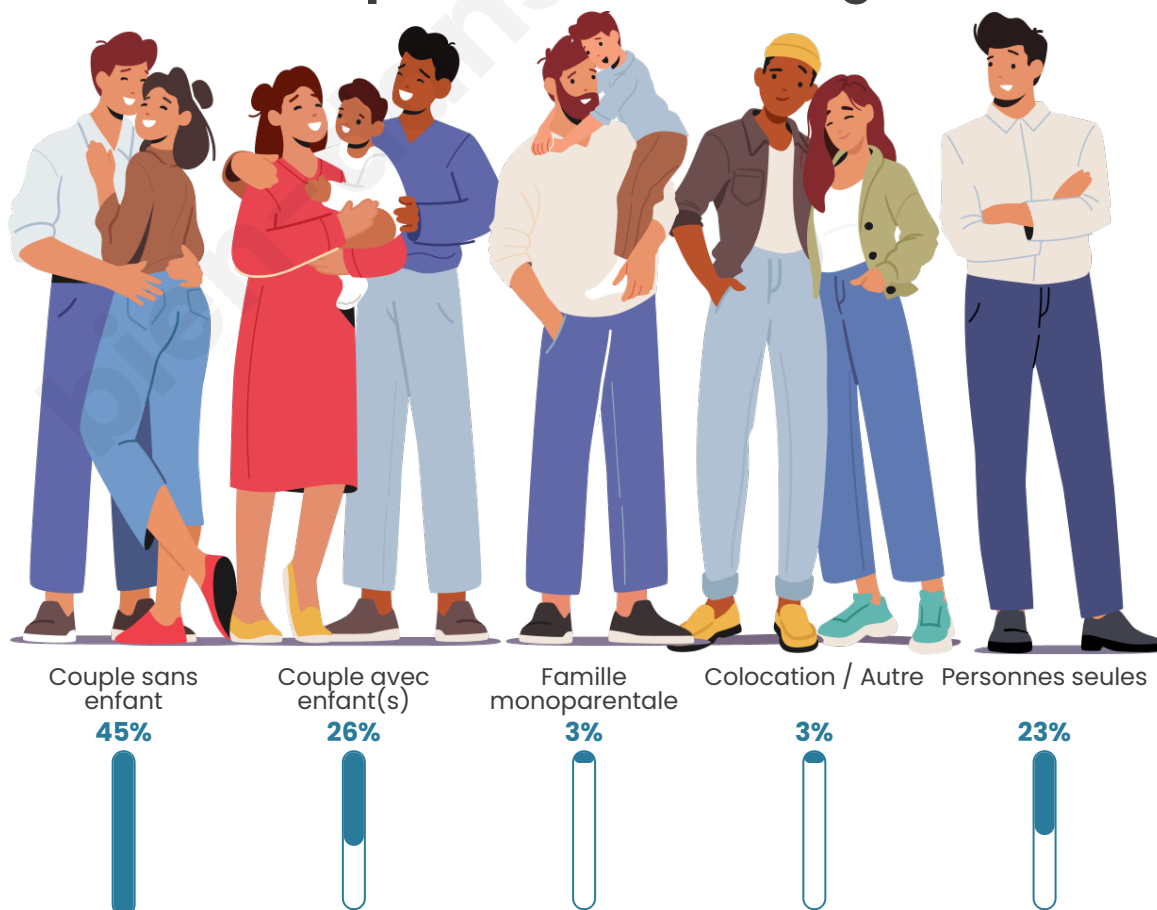

Tranche d'âge

Activité professionnelle

Niveau de diplôme

Composition des ménages

Profils électoraux

Premier tour

	Emmanuel MACRON	40.67 %
	Marine LE PEN	20.00 %
	Éric ZEMMOUR	10.67 %
	Jean-Luc MÉLENCHON	10.00 %
	Valérie PÉCRESSÉ	10.00 %
	Yannick JADOT	4.67 %
	Nicolas DUPONT- AIGNAN	2.00 %
	Jean LASSALLE	1.33 %
	Anne HIDALGO	0.67 %
	Nathalie ARTHAUD	0.00 %
	Fabien ROUSSEL	0.00 %
	Philippe POUTOU	0.00 %