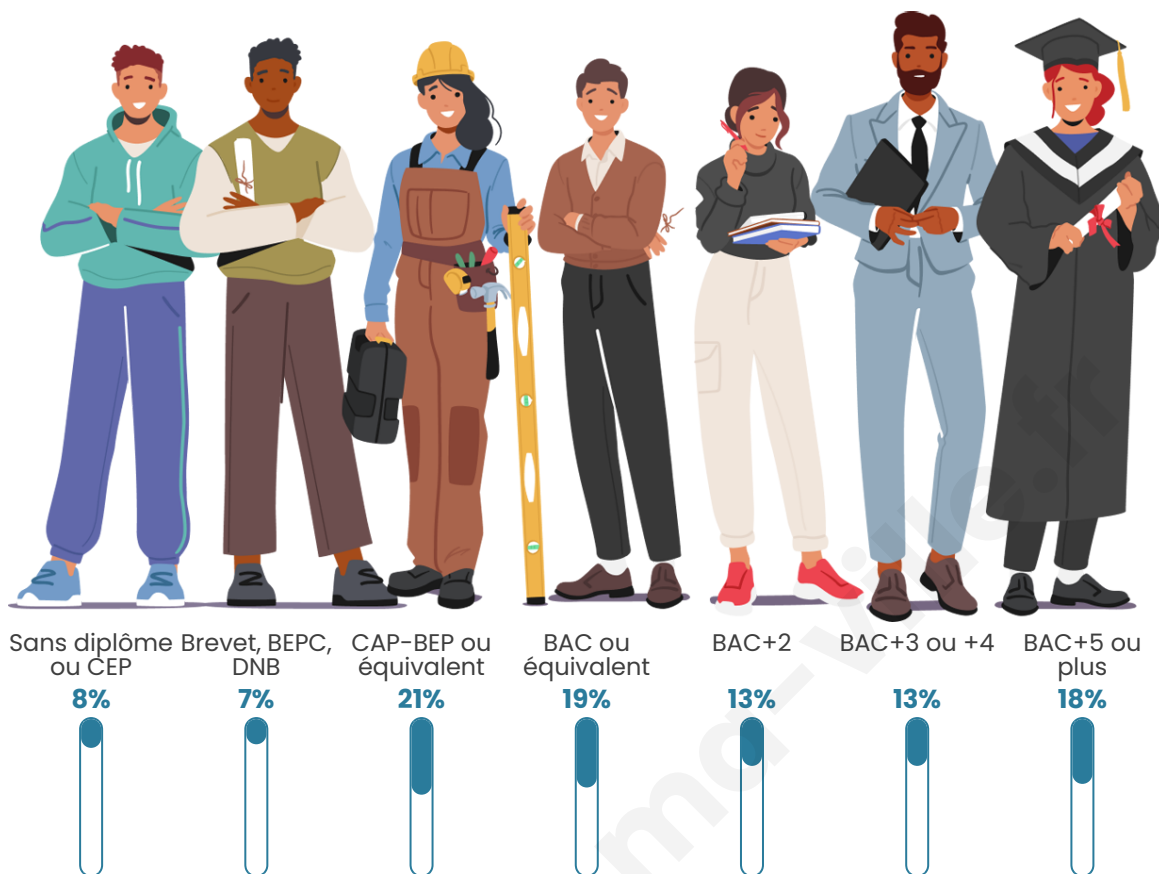

46 ans

Pop active

51.3%

Taux chômage

5.5%

Pop densité

12 h/km²

Revenu moyen

Tranche d'âge

Activité professionnelle

Niveau de diplôme

Composition des ménages

Profils électoraux

Premier tour

	Emmanuel MACRON	40.67 %
	Marine LE PEN	20.00 %
	Éric ZEMMOUR	10.67 %
	Jean-Luc MÉLENCHON	10.00 %
	Valérie PÉCRESSÉ	10.00 %
	Yannick JADOT	4.67 %
	Nicolas DUPONT- AIGNAN	2.00 %
	Jean LASSALLE	1.33 %
	Anne HIDALGO	0.67 %
	Nathalie ARTHAUD	0.00 %
	Fabien ROUSSEL	0.00 %
	Philippe POUTOU	0.00 %