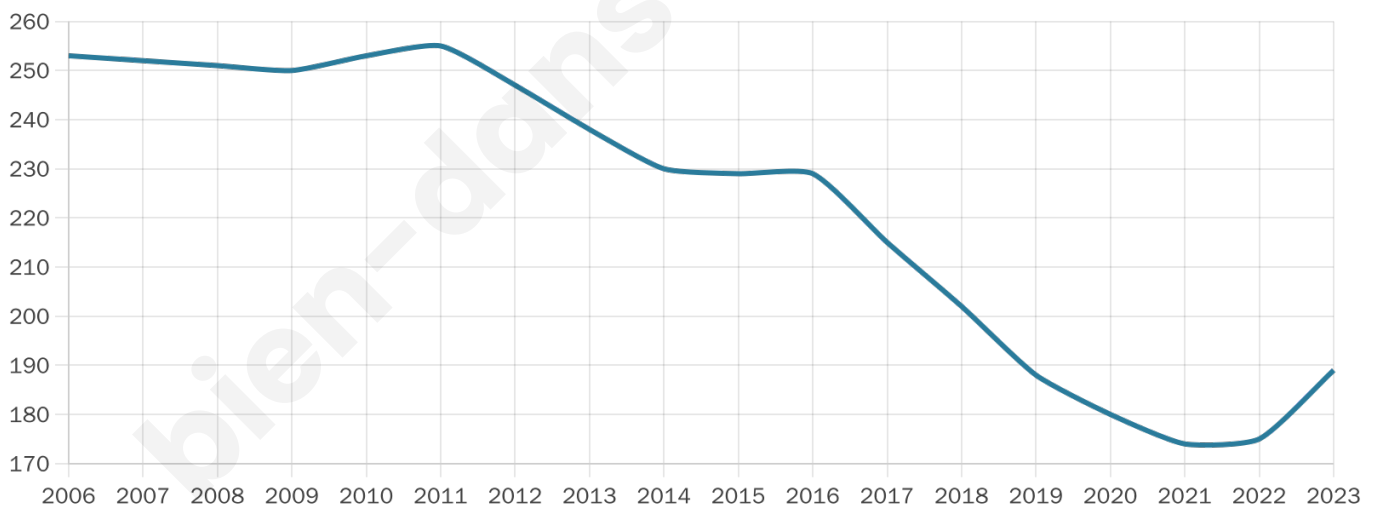

46 ans

Pop active

51.3%

Taux chômage

5.5%

Pop densité

12 h/km²

Revenu moyen

32 070 €/an

Evolution du nombre d'habitants

Sources : Institut national de la statistique et des études économiques (insee) selon Les dernières parutions officielles de 2024 portant sur les années 2020, 2021 et 2022.