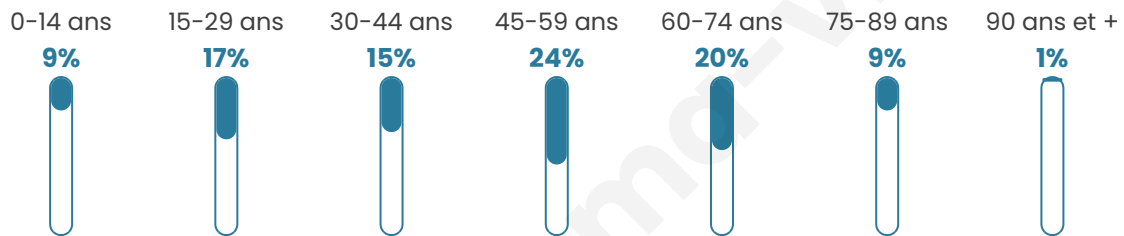

Version web

Ville de Saint-Crépin- aux-Bois

Présenté par

BIEN dans
ma **VILLE** 

Sommaire

Situation géographique	3
Statistiques sur la population	4
Evolution du nombre d'habitants	4
Tranche d'âge	5
0-14 ans	5
15-29 ans	5
30-44 ans	5
45-59 ans	5
60-74 ans	5
75-89 ans	5
90 ans et +	5
Activité professionnelle	5
Agriculteurs	5
Artisans, Commerçants	5
Cadres et sup.	5
Professions intermédiaires	5
Employé	5
Ouvrier	5
Retraité	5
Autres	5
Niveau de diplôme	6
Sans diplôme ou CEP	6
Brevet, BEPC, DNB	6
CAP-BEP ou équivalent	6
BAC ou équivalent	6
BAC+2	6
BAC+3 ou +4	6
BAC+5 ou plus	6
Composition des ménages	6
Couple sans enfant	6
Couple avec enfant(s)	6
Famille monoparentale	6
Colocation / Autre	6
Personnes seules	6
Profils électoraux	7
Premier tour	7
Sécurité	8
Evolution du nombre d'infractions	8
Pour comparer	9
Services à la population	10
Commerce	10
Éducation	10
Villes autour de Saint-Crépin-aux-Bois	11

Situation géographique

i Informations clés

- **Région** : Hauts-de-France
- **Département** : Oise
- **Code postal** : 60170
- **Superficie** : 16 km²

Statistiques sur la population

Nombre d'habitants

189

Age moyen

46 ans

Pop active

51.3%

Taux chômage

5.5%

Pop densité

12 h/km²

Revenu moyen

Tranche d'âge

Activité professionnelle

Niveau de diplôme

Composition des ménages

Profils électoraux

Premier tour

	Emmanuel MACRON	40.67 %
	Marine LE PEN	20.00 %
	Éric ZEMMOUR	10.67 %
	Jean-Luc MÉLENCHON	10.00 %
	Valérie PÉCRESSÉ	10.00 %
	Yannick JADOT	4.67 %
	Nicolas DUPONT- AIGNAN	2.00 %
	Jean LASSALLE	1.33 %
	Anne HIDALGO	0.67 %
	Nathalie ARTHAUD	0.00 %
	Fabien ROUSSEL	0.00 %
	Philippe POUTOU	0.00 %