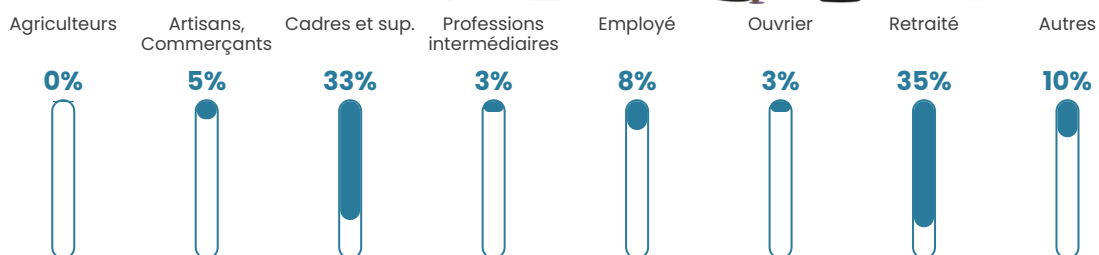

32 070 €/an

Evolution du nombre d'habitants

Sources : Institut national de la statistique et des études économiques (insee) selon Les dernières parutions officielles de 2024 portant sur les années 2020, 2021 et 2022.

Tranche d'âge

Activité professionnelle

Niveau de diplôme

Composition des ménages

Profils électoraux

Premier tour

	Emmanuel MACRON	40.67 %
	Marine LE PEN	20.00 %
	Éric ZEMMOUR	10.67 %
	Jean-Luc MÉLENCHON	10.00 %
	Valérie PÉCRESSÉ	10.00 %
	Yannick JADOT	4.67 %
	Nicolas DUPONT- AIGNAN	2.00 %
	Jean LASSALLE	1.33 %
	Anne HIDALGO	0.67 %
	Nathalie ARTHAUD	0.00 %
	Fabien ROUSSEL	0.00 %
	Philippe POUTOU	0.00 %