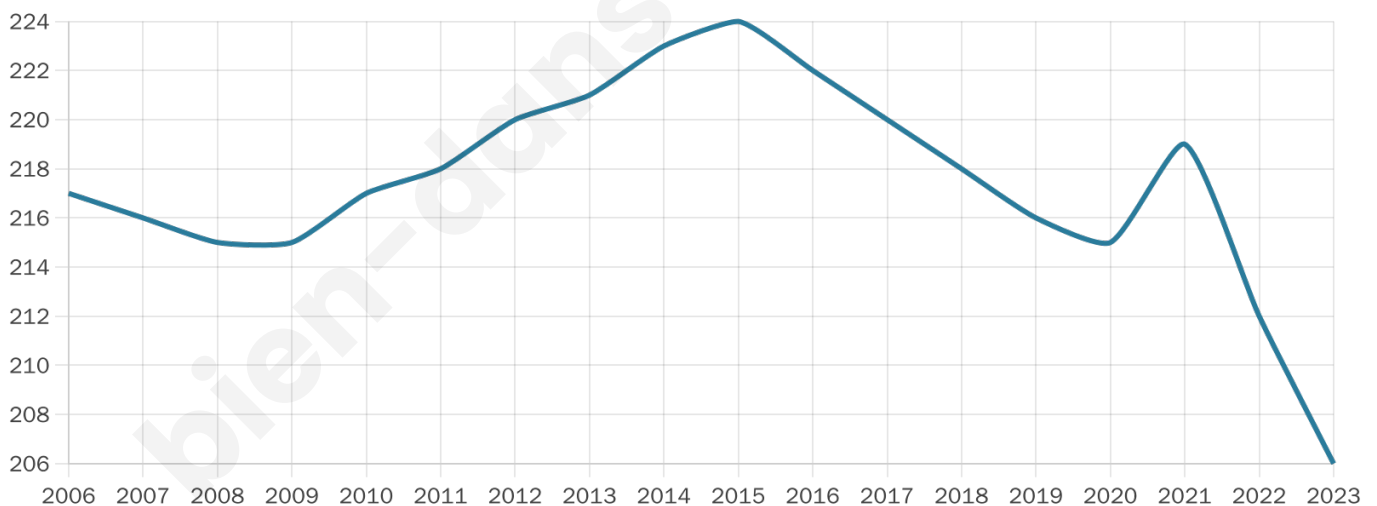

# Statistiques sur la population

Nombre d'habitants

**206**

Age moyen

**48 ans**

Pop active

**41.3%**

Taux chômage

**11.4%**

Pop densité

**11 h/km<sup>2</sup>**

Revenu moyen

**20 060 €/an**

## Evolution du nombre d'habitants

Sources : Institut national de la statistique et des études économiques (insee) selon Les dernières parutions officielles de 2024 portant sur les années 2020, 2021 et 2022.