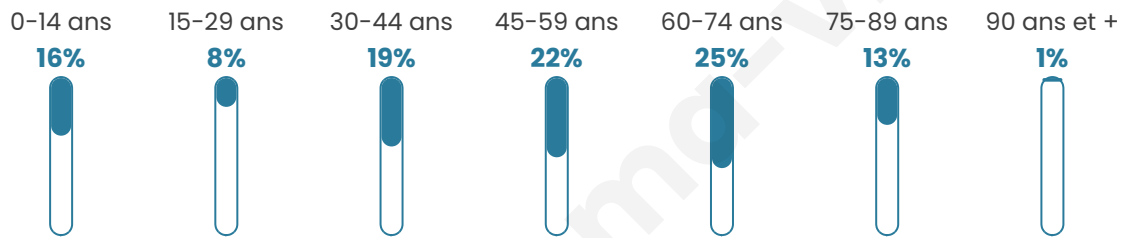

# Statistiques sur la population

Nombre d'habitants

**206**

Age moyen

**48 ans**

Pop active

**41.3%**

Taux chômage

**11.4%**

Pop densité

**11 h/km<sup>2</sup>**

Revenu moyen

**20 060 €/an**

## Evolution du nombre d'habitants

Sources : Institut national de la statistique et des études économiques (insee) selon Les dernières parutions officielles de 2024 portant sur les années 2020, 2021 et 2022.

## Tranche d'âge