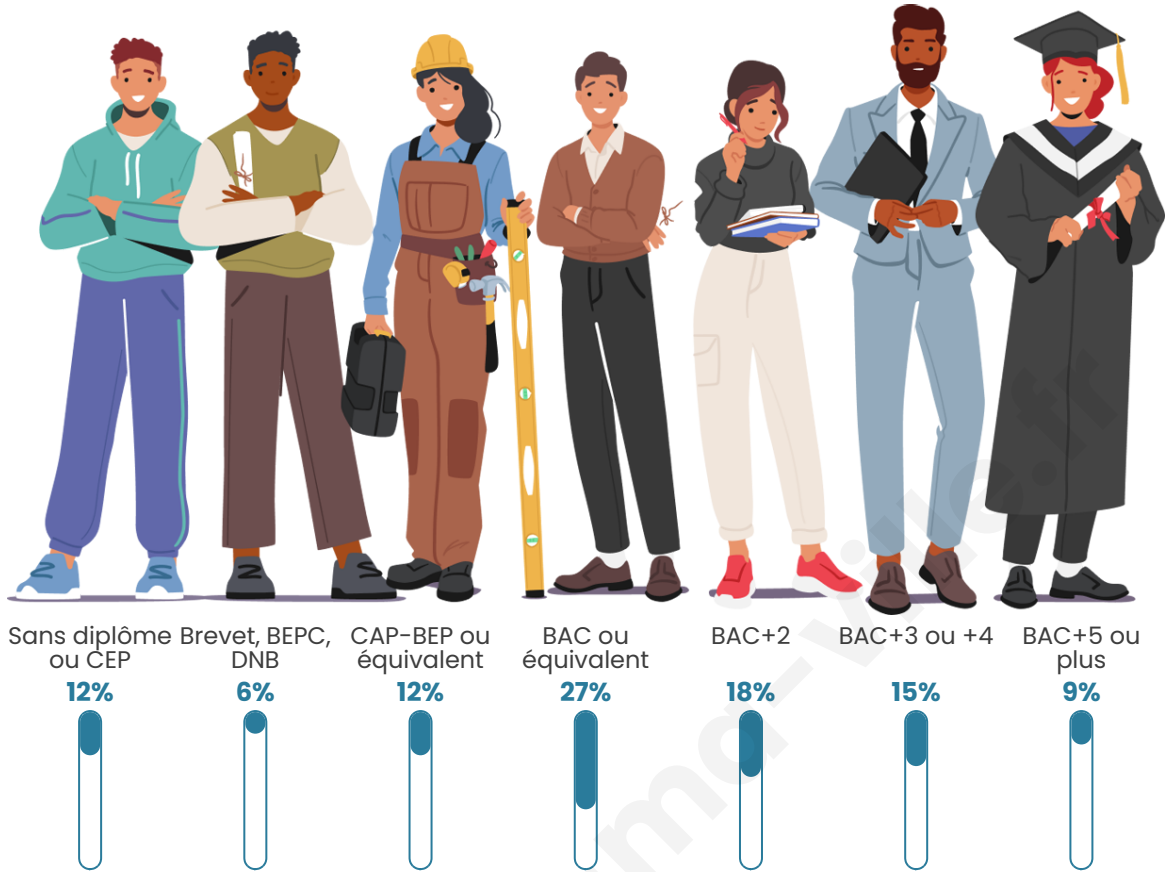

Tranche d'âge

Activité professionnelle

Niveau de diplôme

Composition des ménages

Profils électoraux

Premier tour

	Marine LE PEN	26.09 %
	Jean-Luc MÉLENCHON	21.74 %
	Nicolas DUPONT-AIGNAN	13.04 %
	Fabien ROUSSEL	8.70 %
	Jean LASSALLE	8.70 %
	Éric ZEMMOUR	4.35 %
	Anne HIDALGO	4.35 %
	Yannick JADOT	4.35 %
	Valérie PÉCRESSE	4.35 %
	Philippe POUTOU	4.35 %
	Nathalie ARTHAUD	0.00 %
	Emmanuel MACRON	0.00 %