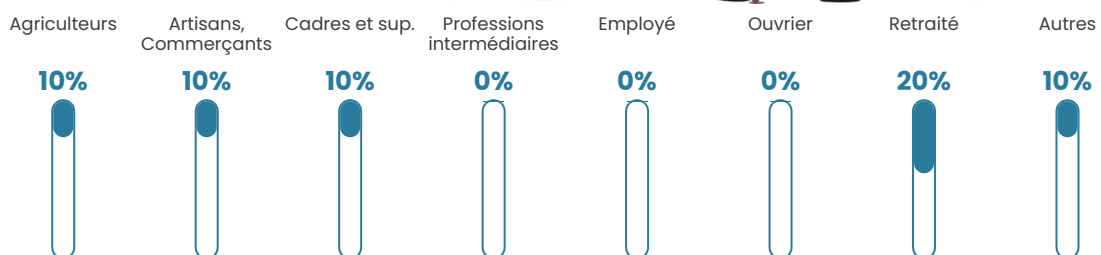

NC

Evolution du nombre d'habitants

Sources : Institut national de la statistique et des études économiques (insee) selon Les dernières parutions officielles de 2024 portant sur les années 2020, 2021 et 2022.

Tranche d'âge

Activité professionnelle

Niveau de diplôme

Composition des ménages

Profils électoraux

Premier tour

	Marine LE PEN	26.09 %
	Jean-Luc MÉLENCHON	21.74 %
	Nicolas DUPONT-AIGNAN	13.04 %
	Fabien ROUSSEL	8.70 %
	Jean LASSALLE	8.70 %
	Éric ZEMMOUR	4.35 %
	Anne HIDALGO	4.35 %
	Yannick JADOT	4.35 %
	Valérie PÉCRESSE	4.35 %
	Philippe POUTOU	4.35 %
	Nathalie ARTHAUD	0.00 %
	Emmanuel MACRON	0.00 %