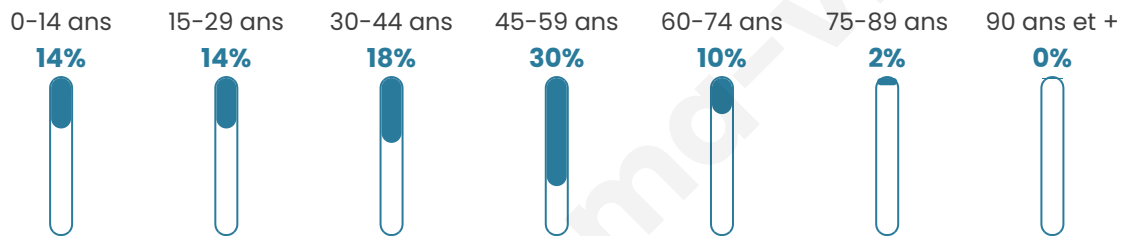

39 ans

Pop active

47.8%

Taux chômage

20.7%

Pop densité

8 h/km²

Revenu moyen

Tranche d'âge

Activité professionnelle

Niveau de diplôme

Composition des ménages

Profils électoraux

Premier tour

	Marine LE PEN	26.09 %
	Jean-Luc MÉLENCHON	21.74 %
	Nicolas DUPONT-AIGNAN	13.04 %
	Fabien ROUSSEL	8.70 %
	Jean LASSALLE	8.70 %
	Éric ZEMMOUR	4.35 %
	Anne HIDALGO	4.35 %
	Yannick JADOT	4.35 %
	Valérie PÉCRESSE	4.35 %
	Philippe POUTOU	4.35 %
	Nathalie ARTHAUD	0.00 %
	Emmanuel MACRON	0.00 %