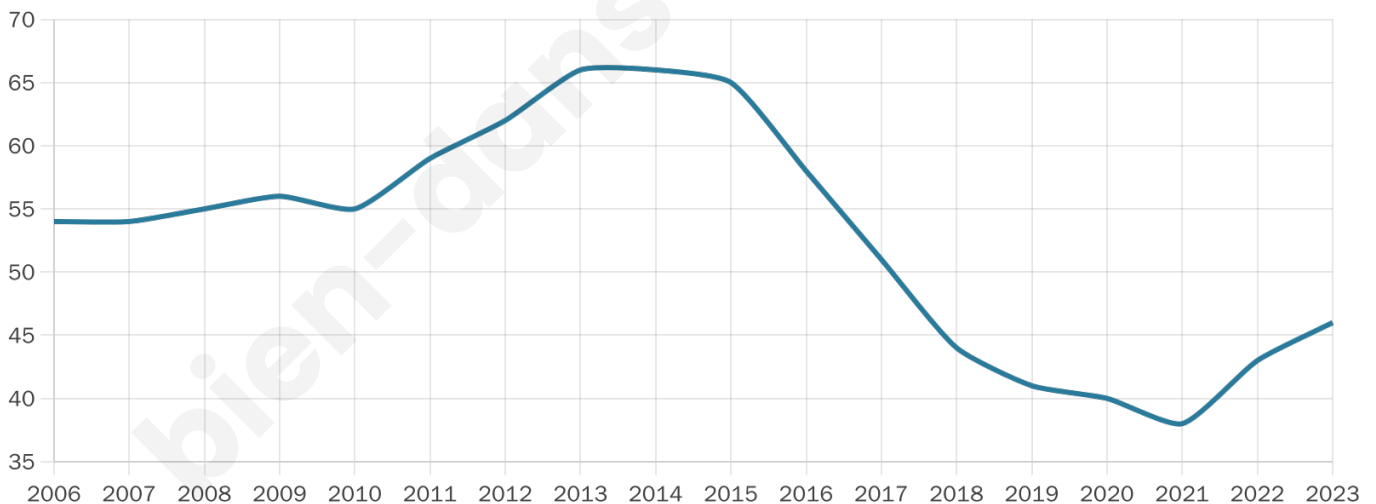

39 ans

Pop active

47.8%

Taux chômage

20.7%

Pop densité

8 h/km²

Revenu moyen

NC

Evolution du nombre d'habitants

Sources : Institut national de la statistique et des études économiques (insee) selon Les dernières parutions officielles de 2024 portant sur les années 2020, 2021 et 2022.