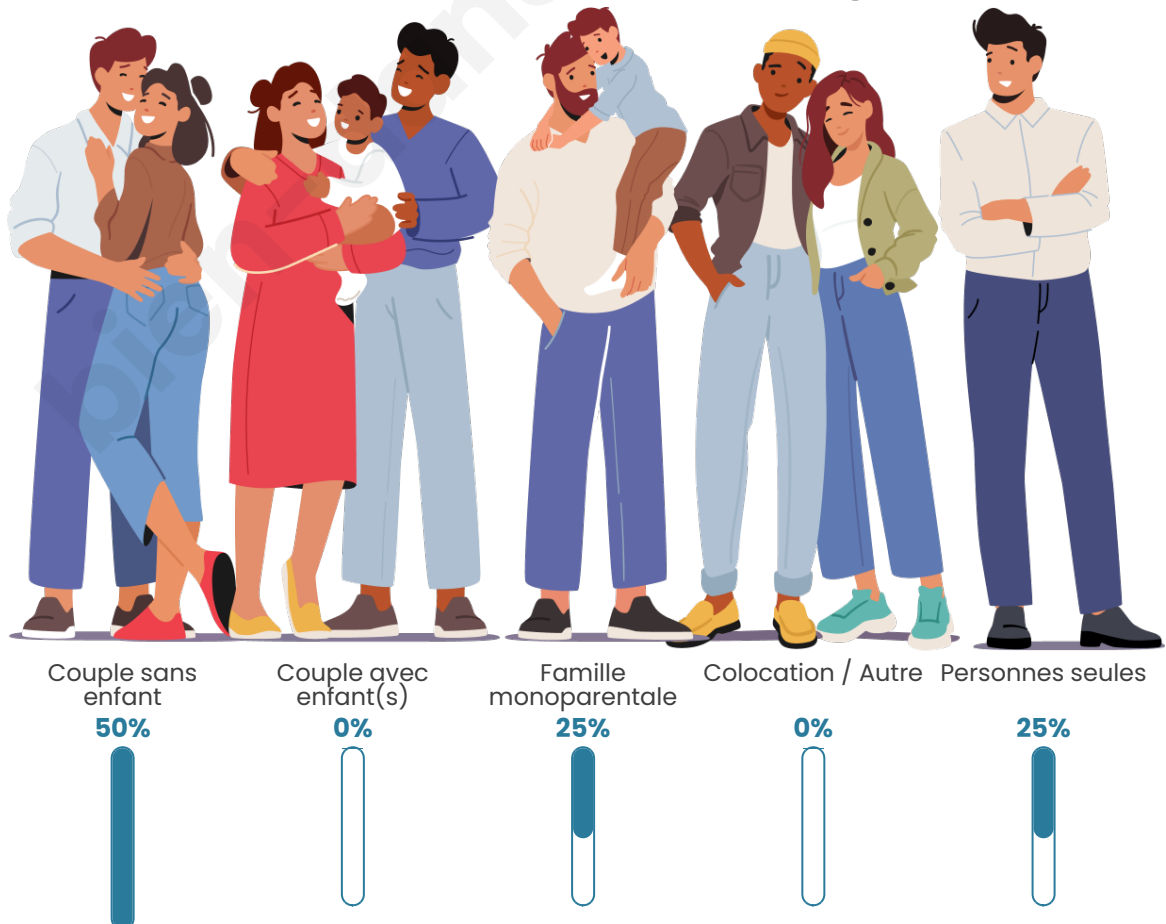

Tranche d'âge

Activité professionnelle

Niveau de diplôme

Composition des ménages

Profils électoraux

Premier tour

	Marine LE PEN	26.09 %
	Jean-Luc MÉLENCHON	21.74 %
	Nicolas DUPONT-AIGNAN	13.04 %
	Fabien ROUSSEL	8.70 %
	Jean LASSALLE	8.70 %
	Éric ZEMMOUR	4.35 %
	Anne HIDALGO	4.35 %
	Yannick JADOT	4.35 %
	Valérie PÉCRESSE	4.35 %
	Philippe POUTOU	4.35 %
	Nathalie ARTHAUD	0.00 %
	Emmanuel MACRON	0.00 %