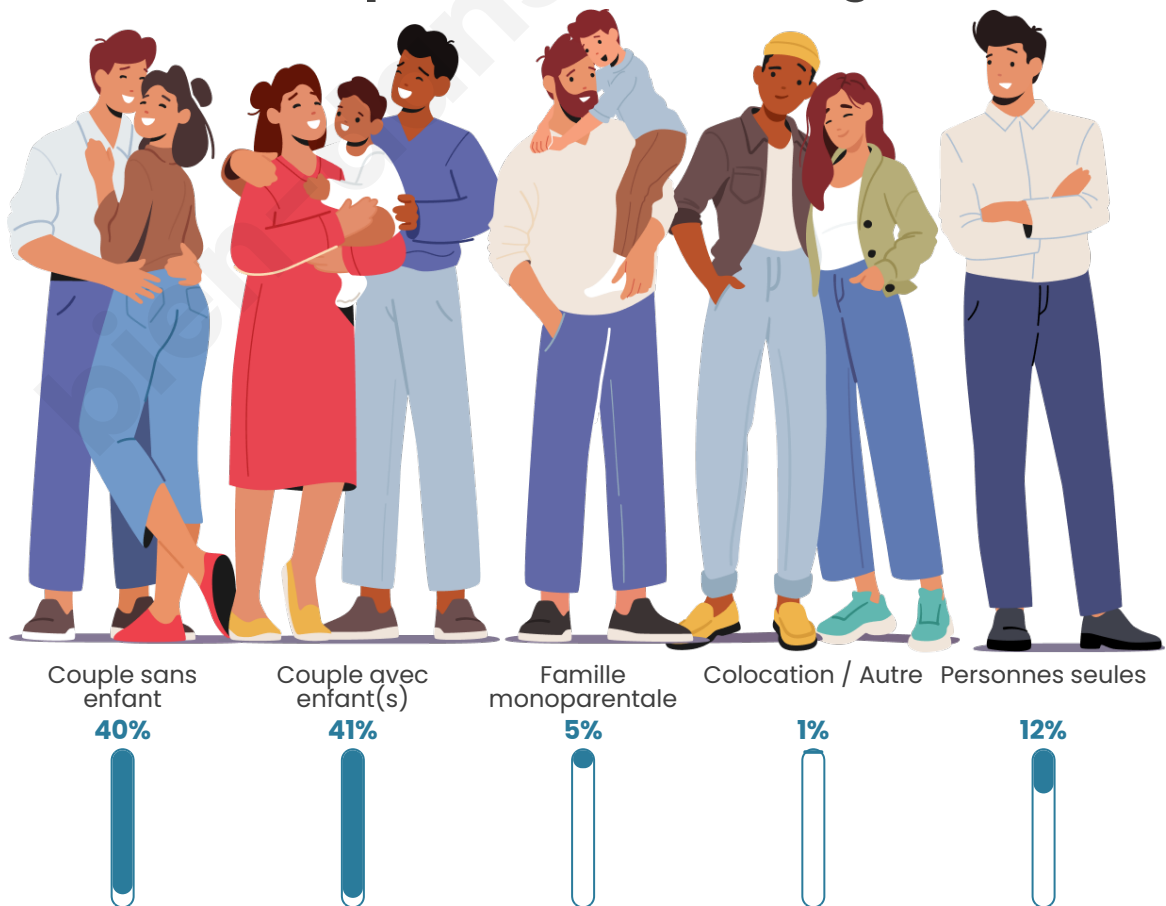

Tranche d'âge

Activité professionnelle

Niveau de diplôme

Composition des ménages

Profils électoraux

Premier tour

	Emmanuel MACRON	38.35 %
	Jean-Luc MÉLENCHON	18.24 %
	Marine LE PEN	12.46 %
	Yannick JADOT	8.19 %
	Éric ZEMMOUR	7.59 %
	Valérie PÉCRESE	6.08 %
	Jean LASSALLE	2.65 %
	Anne HIDALGO	2.29 %
	Nicolas DUPONT-AIGNAN	1.38 %
	Fabien ROUSSEL	1.26 %
	Philippe POUTOU	1.02 %
	Nathalie ARTHAUD	0.48 %