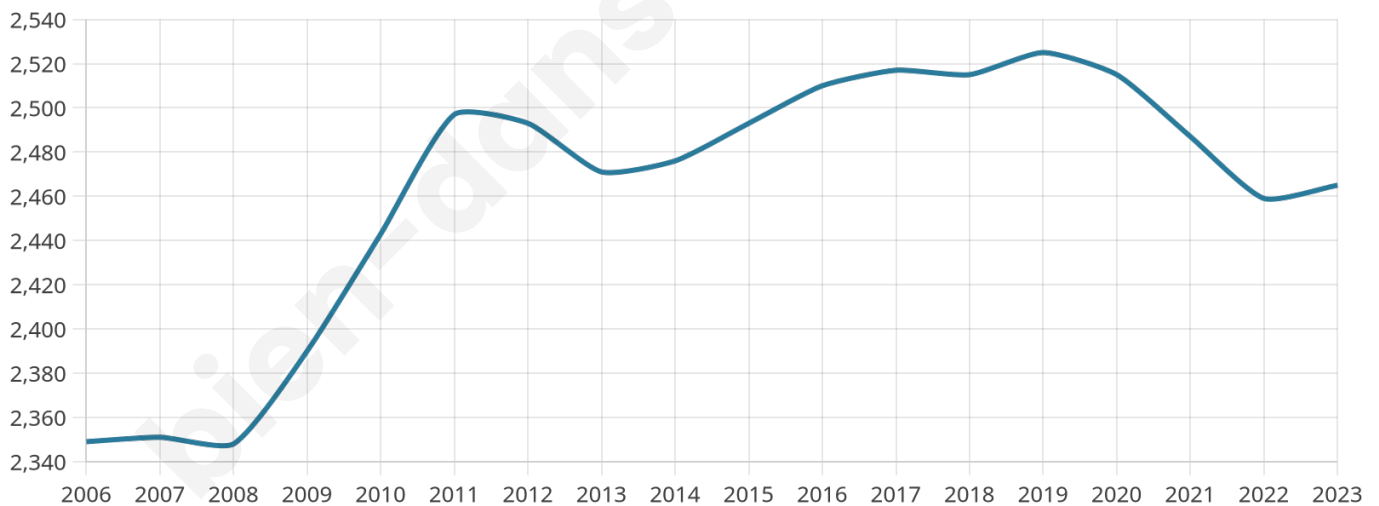

42 ans

Pop active

45%

Taux chômage

5.6%

Pop densité

308 h/km²

Revenu moyen

29 500 €/an

Evolution du nombre d'habitants

Sources : Institut national de la statistique et des études économiques (insee) selon Les dernières parutions officielles de 2024 portant sur les années 2020, 2021 et 2022.