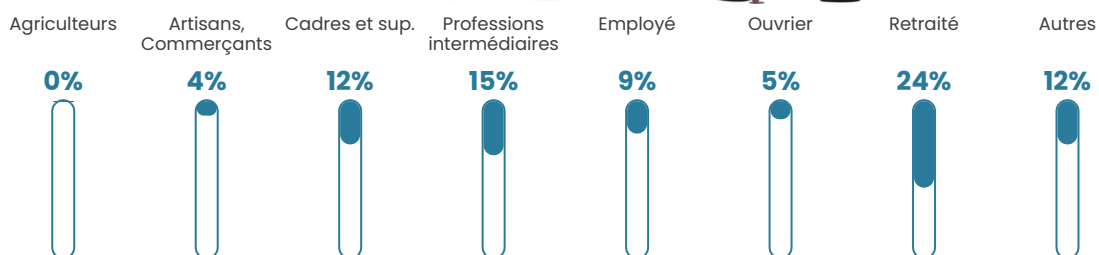

29 500 €/an

Evolution du nombre d'habitants

Sources : Institut national de la statistique et des études économiques (insee) selon Les dernières parutions officielles de 2024 portant sur les années 2020, 2021 et 2022.

Tranche d'âge

Activité professionnelle

Niveau de diplôme

Composition des ménages

Profils électoraux

Premier tour

	Emmanuel MACRON	38.35 %
	Jean-Luc MÉLENCHON	18.24 %
	Marine LE PEN	12.46 %
	Yannick JADOT	8.19 %
	Éric ZEMMOUR	7.59 %
	Valérie PÉCRESE	6.08 %
	Jean LASSALLE	2.65 %
	Anne HIDALGO	2.29 %
	Nicolas DUPONT-AIGNAN	1.38 %
	Fabien ROUSSEL	1.26 %
	Philippe POUTOU	1.02 %
	Nathalie ARTHAUD	0.48 %