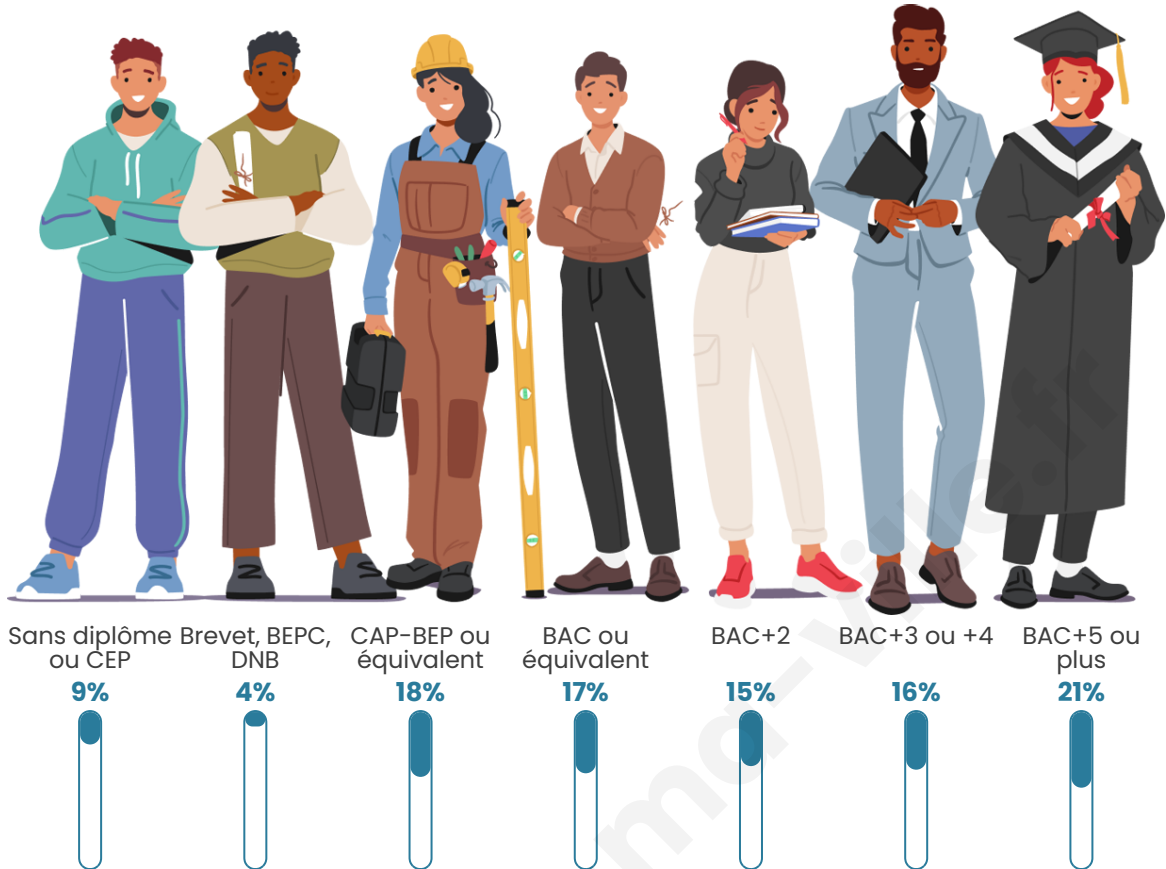

Tranche d'âge

Activité professionnelle

Niveau de diplôme

Composition des ménages

Profils électoraux

Premier tour

	Emmanuel MACRON	38.35 %
	Jean-Luc MÉLENCHON	18.24 %
	Marine LE PEN	12.46 %
	Yannick JADOT	8.19 %
	Éric ZEMMOUR	7.59 %
	Valérie PÉCRESE	6.08 %
	Jean LASSALLE	2.65 %
	Anne HIDALGO	2.29 %
	Nicolas DUPONT-AIGNAN	1.38 %
	Fabien ROUSSEL	1.26 %
	Philippe POUTOU	1.02 %
	Nathalie ARTHAUD	0.48 %