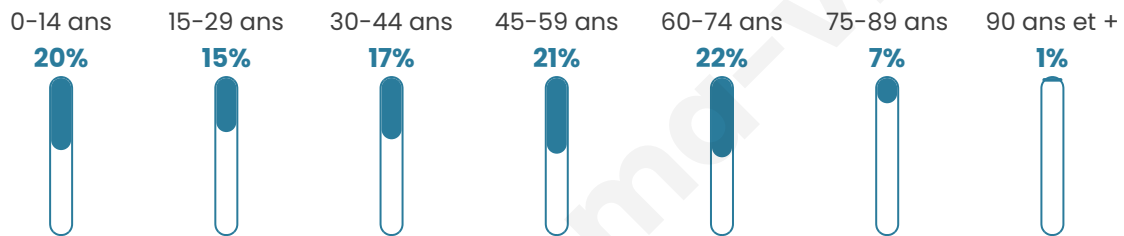

42 ans

Pop active

45%

Taux chômage

5.6%

Pop densité

308 h/km²

Revenu moyen

29 500 €/an

Evolution du nombre d'habitants

Sources : Institut national de la statistique et des études économiques (insee) selon Les dernières parutions officielles de 2024 portant sur les années 2020, 2021 et 2022.

Tranche d'âge

Activité professionnelle

Niveau de diplôme

Composition des ménages

Profils électoraux

Premier tour

	Emmanuel MACRON	38.35 %
	Jean-Luc MÉLENCHON	18.24 %
	Marine LE PEN	12.46 %
	Yannick JADOT	8.19 %
	Éric ZEMMOUR	7.59 %
	Valérie PÉCRESE	6.08 %
	Jean LASSALLE	2.65 %
	Anne HIDALGO	2.29 %
	Nicolas DUPONT-AIGNAN	1.38 %
	Fabien ROUSSEL	1.26 %
	Philippe POUTOU	1.02 %
	Nathalie ARTHAUD	0.48 %