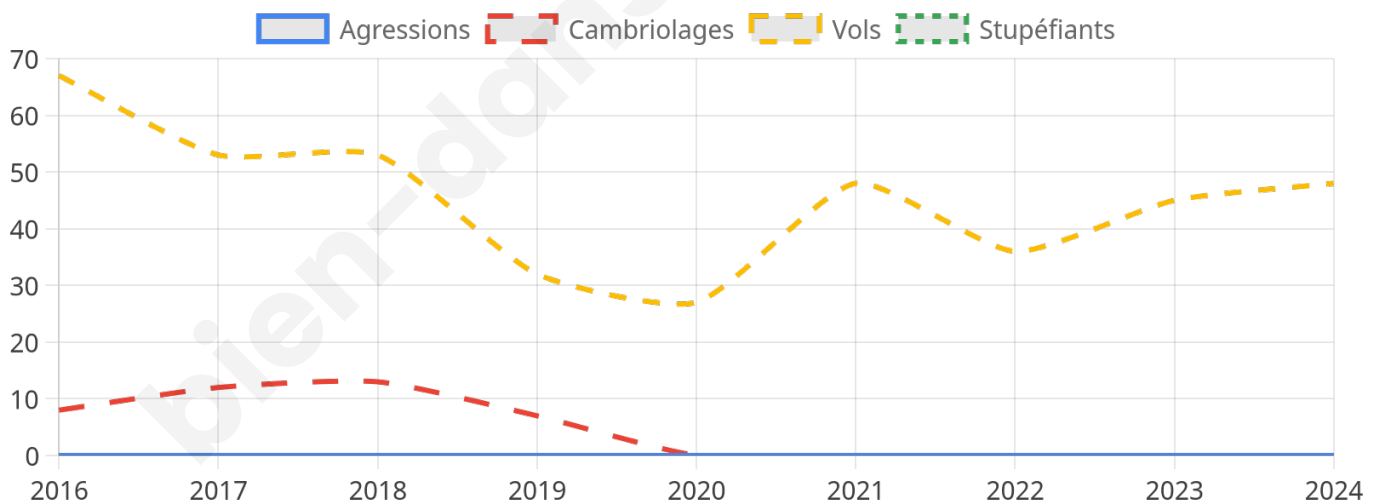

2 122 inscrits

Participation : 80.21%

Votes blancs : 1.12%

Votes nuls : 1.29%

Second tour

	Emmanuel MACRON	74,73 %
	Marine LE PEN	25,27 %

2 123 inscrits

Participation : 80.26%

Votes blancs : 7.51%

Votes nuls : 1.7%

Sécurité

Agressions physiques / sexuelles

0

Cambriolages

0

Vols / dégradations

48

Stupéfiants

0

Evolution du nombre d'infractions

Pour comparer

(en proportion du nombre d'habitants)

Sources : Bases statistiques communale, départementale et régionale de la délinquance enregistrée par la police et la gendarmerie nationales selon les dernières parutions officielles de 2025 portant sur l'année 2024 ([data.gouv](https://data.gouv.fr)).