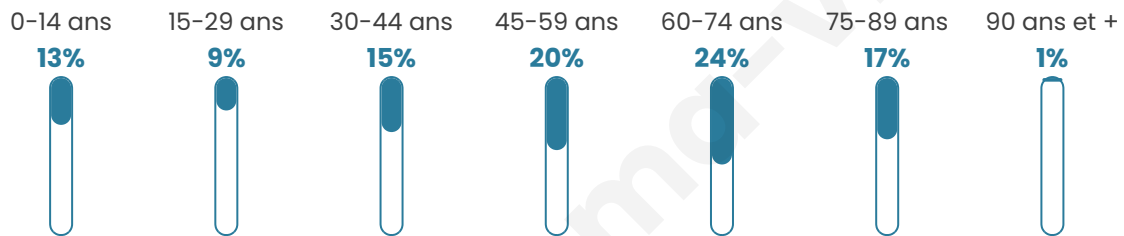

Statistiques sur la population

Nombre d'habitants

579

Age moyen

50 ans

Pop active

41.5%

Taux chômage

6.2%

Pop densité

20 h/km²

Revenu moyen

21 560 €/an

Evolution du nombre d'habitants

Sources : Institut national de la statistique et des études économiques (insee) selon Les dernières parutions officielles de 2024 portant sur les années 2020, 2021 et 2022.

Tranche d'âge

Activité professionnelle

Niveau de diplôme

Composition des ménages

Profils électoraux

Premier tour

	Emmanuel MACRON	34.93 %
	Marine LE PEN	17.60 %
	Jean-Luc MÉLENCHON	11.20 %
	Valérie PÉCRESSÉ	10.93 %
	Jean LASSALLE	8.27 %
	Yannick JADOT	5.60 %
	Éric ZEMMOUR	5.07 %
	Fabien ROUSSEL	1.87 %
	Anne HIDALGO	1.87 %
	Nicolas DUPONT-AIGNAN	1.60 %
	Philippe POUTOU	1.07 %
	Nathalie ARTHAUD	0.00 %