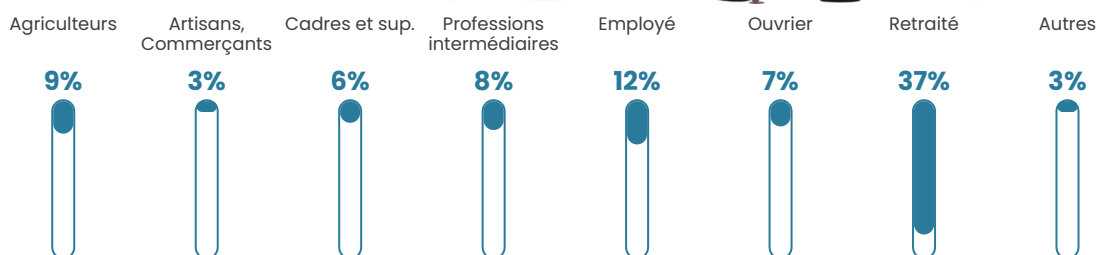

6.2%

Pop densité

20 h/km²

Revenu moyen

21 560 €/an

Evolution du nombre d'habitants

Sources : Institut national de la statistique et des études économiques (insee) selon Les dernières parutions officielles de 2024 portant sur les années 2020, 2021 et 2022.

Tranche d'âge

Activité professionnelle

Niveau de diplôme

Composition des ménages

Profils électoraux

Premier tour

	Emmanuel MACRON	34.93 %
	Marine LE PEN	17.60 %
	Jean-Luc MÉLENCHON	11.20 %
	Valérie PÉCRESSÉ	10.93 %
	Jean LASSALLE	8.27 %
	Yannick JADOT	5.60 %
	Éric ZEMMOUR	5.07 %
	Fabien ROUSSEL	1.87 %
	Anne HIDALGO	1.87 %
	Nicolas DUPONT-AIGNAN	1.60 %
	Philippe POUTOU	1.07 %
	Nathalie ARTHAUD	0.00 %