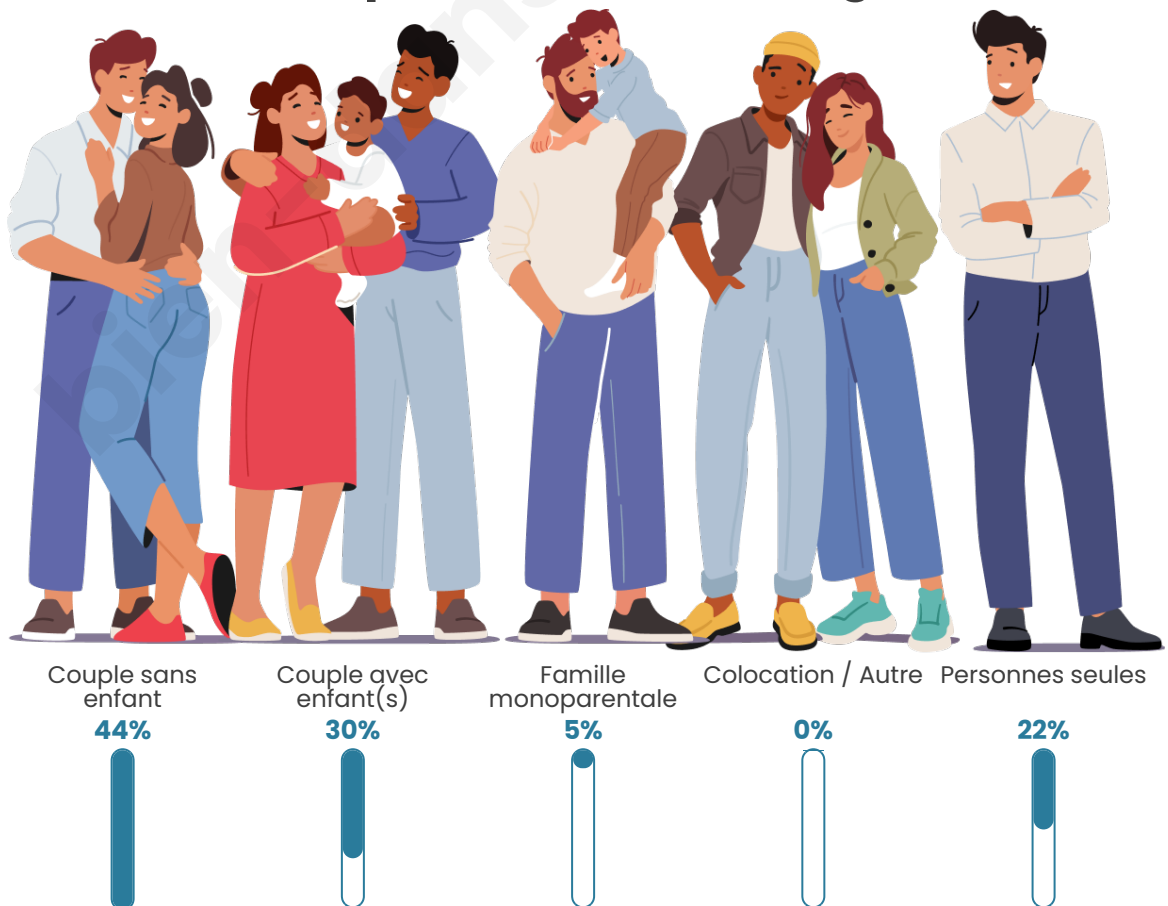

Tranche d'âge

Activité professionnelle

Niveau de diplôme

Composition des ménages

Profils électoraux

Premier tour

	Emmanuel MACRON	34.93 %
	Marine LE PEN	17.60 %
	Jean-Luc MÉLENCHON	11.20 %
	Valérie PÉCRESSÉ	10.93 %
	Jean LASSALLE	8.27 %
	Yannick JADOT	5.60 %
	Éric ZEMMOUR	5.07 %
	Fabien ROUSSEL	1.87 %
	Anne HIDALGO	1.87 %
	Nicolas DUPONT-AIGNAN	1.60 %
	Philippe POUTOU	1.07 %
	Nathalie ARTHAUD	0.00 %