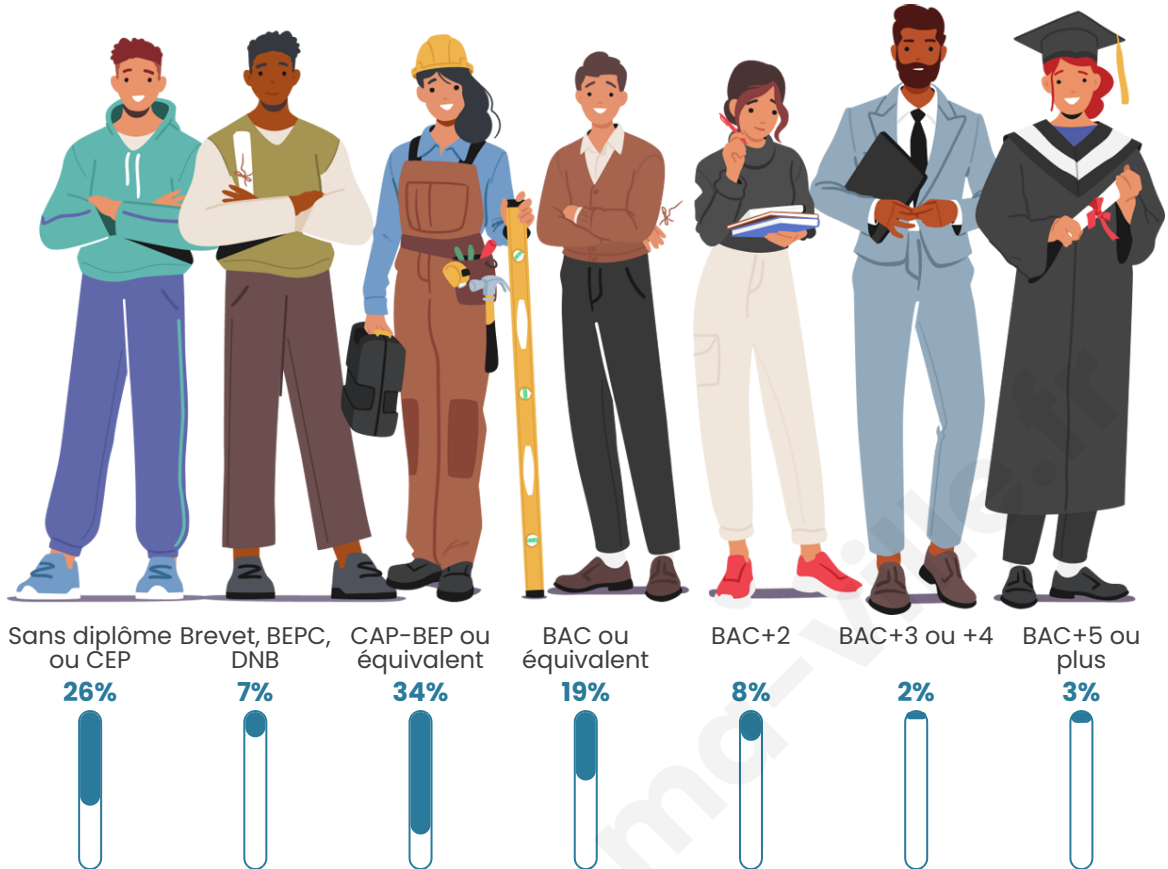

Statistiques sur la population

Nombre d'habitants

579

Age moyen

50 ans

Pop active

41.5%

Taux chômage

Tranche d'âge

Activité professionnelle

Niveau de diplôme

Composition des ménages

Profils électoraux

Premier tour

	Emmanuel MACRON	34.93 %
	Marine LE PEN	17.60 %
	Jean-Luc MÉLENCHON	11.20 %
	Valérie PÉCRESSÉ	10.93 %
	Jean LASSALLE	8.27 %
	Yannick JADOT	5.60 %
	Éric ZEMMOUR	5.07 %
	Fabien ROUSSEL	1.87 %
	Anne HIDALGO	1.87 %
	Nicolas DUPONT-AIGNAN	1.60 %
	Philippe POUTOU	1.07 %
	Nathalie ARTHAUD	0.00 %