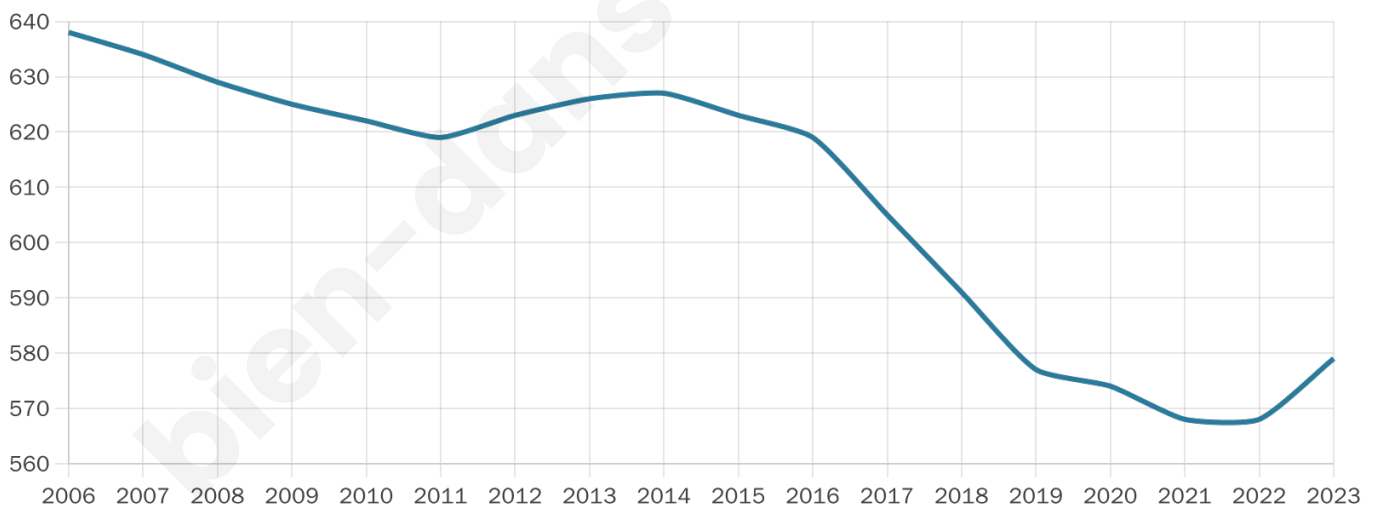

Statistiques sur la population

Nombre d'habitants

579

Age moyen

50 ans

Pop active

41.5%

Taux chômage

6.2%

Pop densité

20 h/km²

Revenu moyen

21 560 €/an

Evolution du nombre d'habitants

Sources : Institut national de la statistique et des études économiques (insee) selon Les dernières parutions officielles de 2024 portant sur les années 2020, 2021 et 2022.

Tranche d'âge

Activité professionnelle

Niveau de diplôme

Composition des ménages

Profils électoraux

Premier tour

	Emmanuel MACRON	34.93 %
	Marine LE PEN	17.60 %
	Jean-Luc MÉLENCHON	11.20 %
	Valérie PÉCRESSÉ	10.93 %
	Jean LASSALLE	8.27 %
	Yannick JADOT	5.60 %
	Éric ZEMMOUR	5.07 %
	Fabien ROUSSEL	1.87 %
	Anne HIDALGO	1.87 %
	Nicolas DUPONT-AIGNAN	1.60 %
	Philippe POUTOU	1.07 %
	Nathalie ARTHAUD	0.00 %