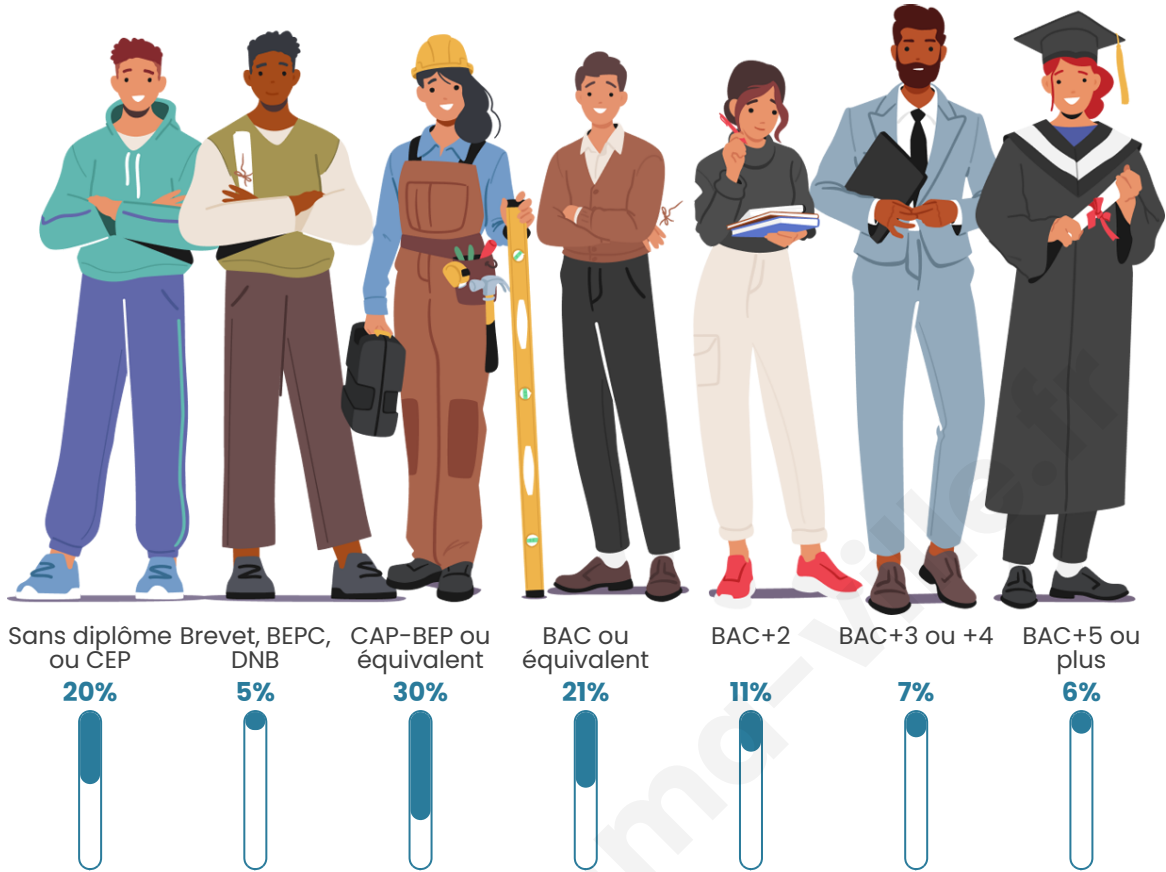

Niveau de diplôme