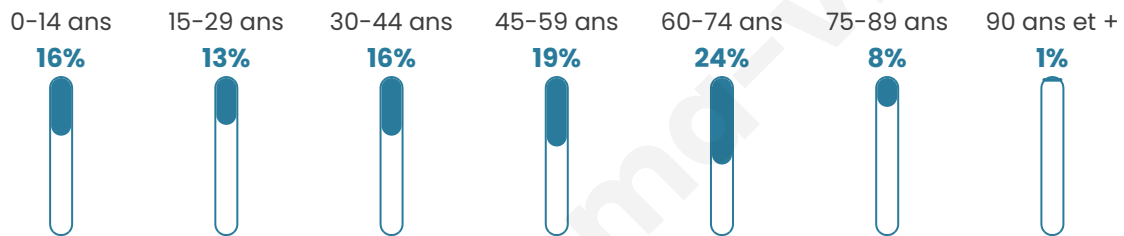

Nombre d'habitants

303

Age moyen

45 ans

Pop active

40.6%

Taux chômage

9.4%

Pop densité

23 h/km²

Revenu moyen

17 840 €/an

Evolution du nombre d'habitants

Sources : Institut national de la statistique et des études économiques (insee) selon Les dernières parutions officielles de 2024 portant sur les années 2020, 2021 et 2022.

Tranche d'âge

Activité professionnelle

Niveau de diplôme

Composition des ménages

Profils électoraux

Premier tour

	Marine LE PEN	31.52 %
	Emmanuel MACRON	19.02 %
	Jean-Luc MÉLENCHON	17.39 %
	Jean LASSALLE	7.61 %
	Valérie PÉCRESSE	5.98 %
	Fabien ROUSSEL	4.89 %
	Éric ZEMMOUR	4.89 %
	Anne HIDALGO	3.80 %
	Yannick JADOT	3.26 %
	Nicolas DUPONT-AIGNAN	1.09 %
	Philippe POUTOU	0.54 %
	Nathalie ARTHAUD	0.00 %

Second tour

	Emmanuel MACRON	47,9 %
	Marine LE PEN	52,1 %

233 inscrits

Participation : 78.97%

Votes blancs : 4.89%

Votes nuls : 4.35%

233 inscrits

Participation : 78.97%