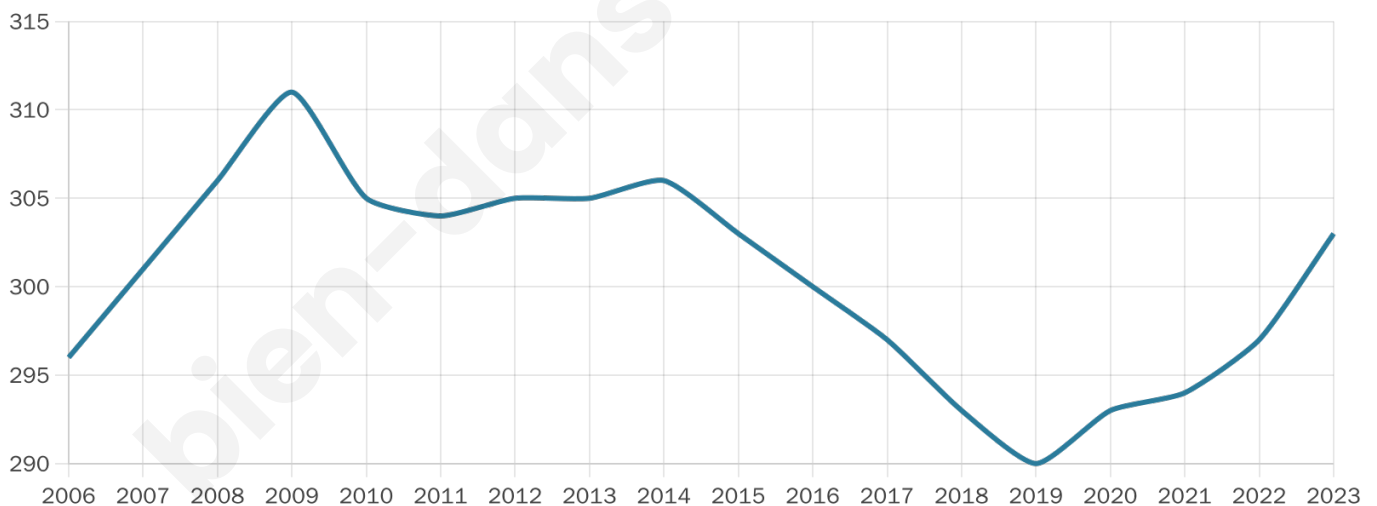

Nombre d'habitants

303

Age moyen

45 ans

Pop active

40.6%

Taux chômage

9.4%

Pop densité

23 h/km²

Revenu moyen

17 840 €/an

Evolution du nombre d'habitants

Sources : Institut national de la statistique et des études économiques (insee) selon Les dernières parutions officielles de 2024 portant sur les années 2020, 2021 et 2022.

Tranche d'âge

Activité professionnelle

Niveau de diplôme

Composition des ménages

Profils électoraux

Premier tour

	Marine LE PEN	31.52 %
	Emmanuel MACRON	19.02 %
	Jean-Luc MÉLENCHON	17.39 %
	Jean LASSALLE	7.61 %
	Valérie PÉCRESSE	5.98 %
	Fabien ROUSSEL	4.89 %
	Éric ZEMMOUR	4.89 %
	Anne HIDALGO	3.80 %
	Yannick JADOT	3.26 %
	Nicolas DUPONT-AIGNAN	1.09 %
	Philippe POUTOU	0.54 %
	Nathalie ARTHAUD	0.00 %