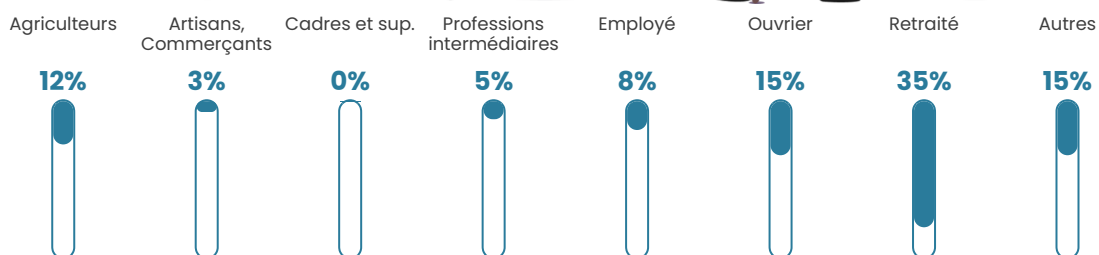

Pop densité

23 h/km²

Revenu moyen

17 840 €/an

Evolution du nombre d'habitants

Sources : Institut national de la statistique et des études économiques (insee) selon Les dernières parutions officielles de 2024 portant sur les années 2020, 2021 et 2022.

Tranche d'âge

Activité professionnelle

Niveau de diplôme

Composition des ménages

Profils électoraux

Premier tour

	Marine LE PEN	31.52 %
	Emmanuel MACRON	19.02 %
	Jean-Luc MÉLENCHON	17.39 %
	Jean LASSALLE	7.61 %
	Valérie PÉCRESSE	5.98 %
	Fabien ROUSSEL	4.89 %
	Éric ZEMMOUR	4.89 %
	Anne HIDALGO	3.80 %
	Yannick JADOT	3.26 %
	Nicolas DUPONT-AIGNAN	1.09 %
	Philippe POUTOU	0.54 %
	Nathalie ARTHAUD	0.00 %