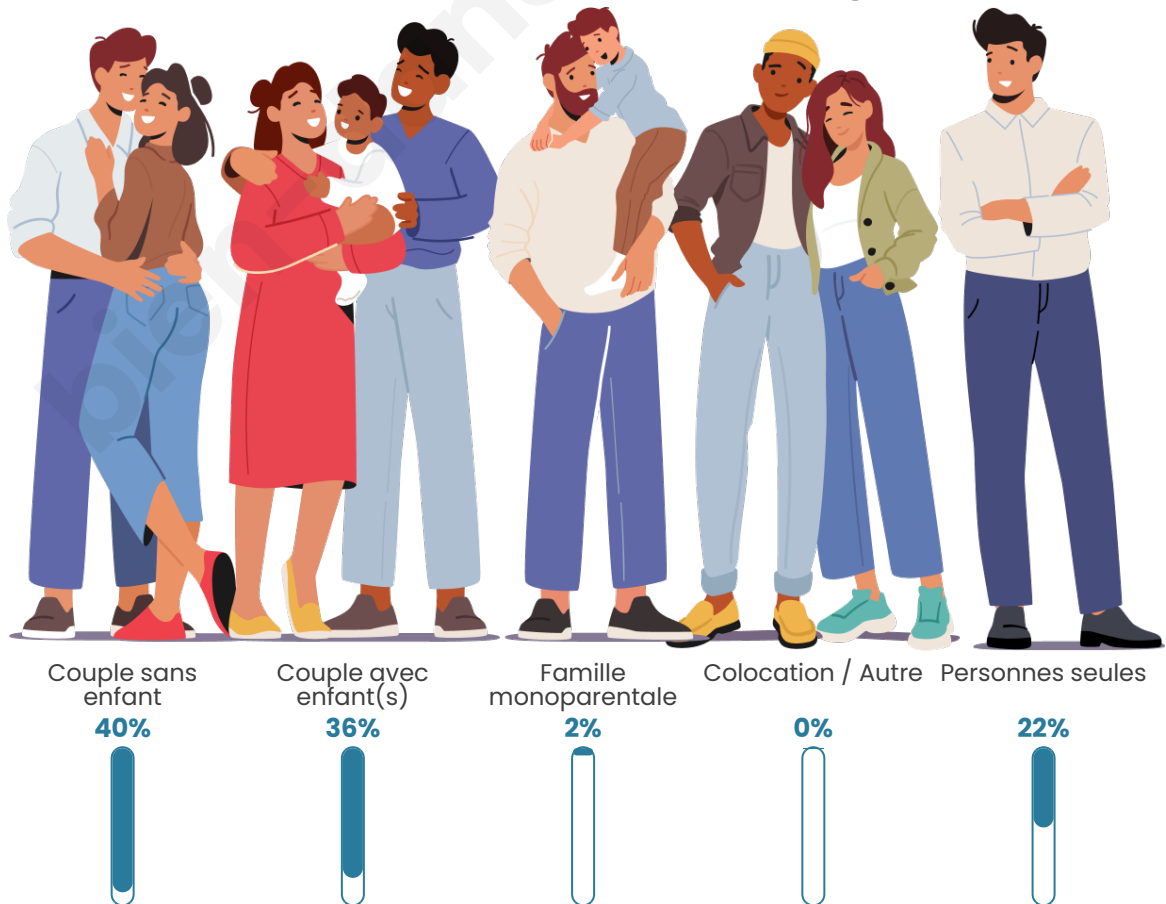

Nombre d'habitants

303

Age moyen

45 ans

Pop active

40.6%

Taux chômage

9.4%

Tranche d'âge

Activité professionnelle

Niveau de diplôme

Composition des ménages

Profils électoraux

Premier tour

	Marine LE PEN	31.52 %
	Emmanuel MACRON	19.02 %
	Jean-Luc MÉLENCHON	17.39 %
	Jean LASSALLE	7.61 %
	Valérie PÉCRESSE	5.98 %
	Fabien ROUSSEL	4.89 %
	Éric ZEMMOUR	4.89 %
	Anne HIDALGO	3.80 %
	Yannick JADOT	3.26 %
	Nicolas DUPONT-AIGNAN	1.09 %
	Philippe POUTOU	0.54 %
	Nathalie ARTHAUD	0.00 %