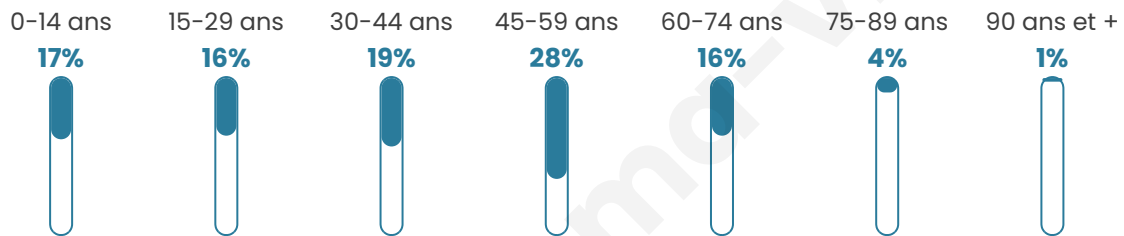

# Statistiques sur la population

Nombre d'habitants

**798**

Age moyen

**41 ans**

Pop active

**55.6%**

Taux chômage

**8.5%**

Pop densité

**61 h/km<sup>2</sup>**

Revenu moyen

**23 300 €/an**

## Evolution du nombre d'habitants

Sources : Institut national de la statistique et des études économiques (insee) selon Les dernières parutions officielles de 2024 portant sur les années 2020, 2021 et 2022.

## Tranche d'âge