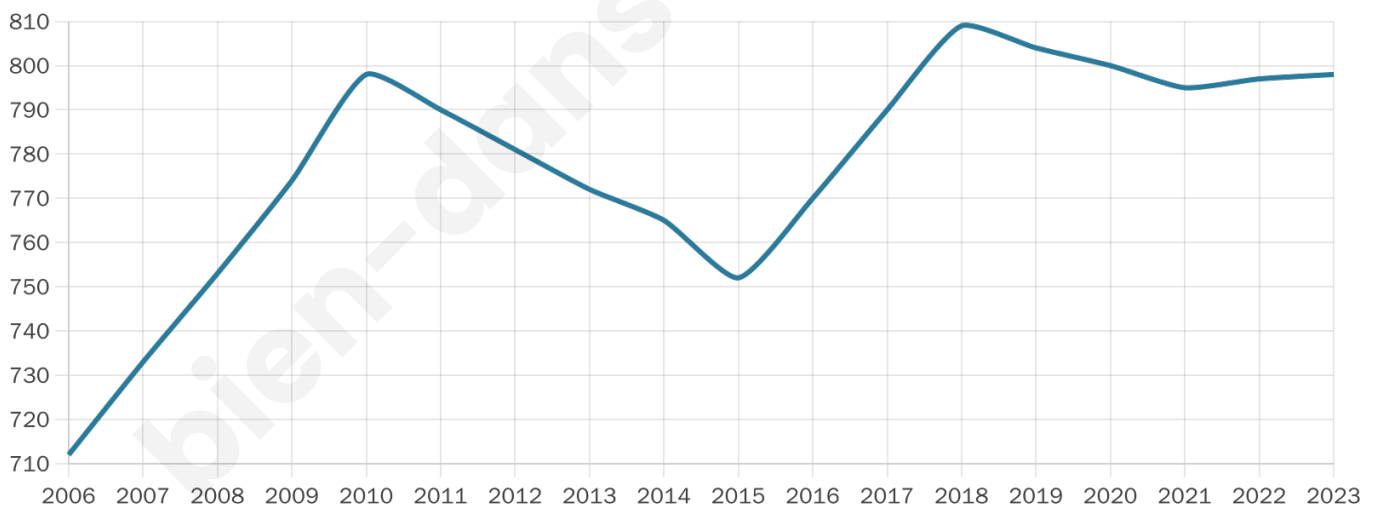

# Statistiques sur la population

Nombre d'habitants

**798**

Age moyen

**41 ans**

Pop active

**55.6%**

Taux chômage

**8.5%**

Pop densité

**61 h/km<sup>2</sup>**

Revenu moyen

**23 300 €/an**

## Evolution du nombre d'habitants

Sources : Institut national de la statistique et des études économiques (insee) selon Les dernières parutions officielles de 2024 portant sur les années 2020, 2021 et 2022.