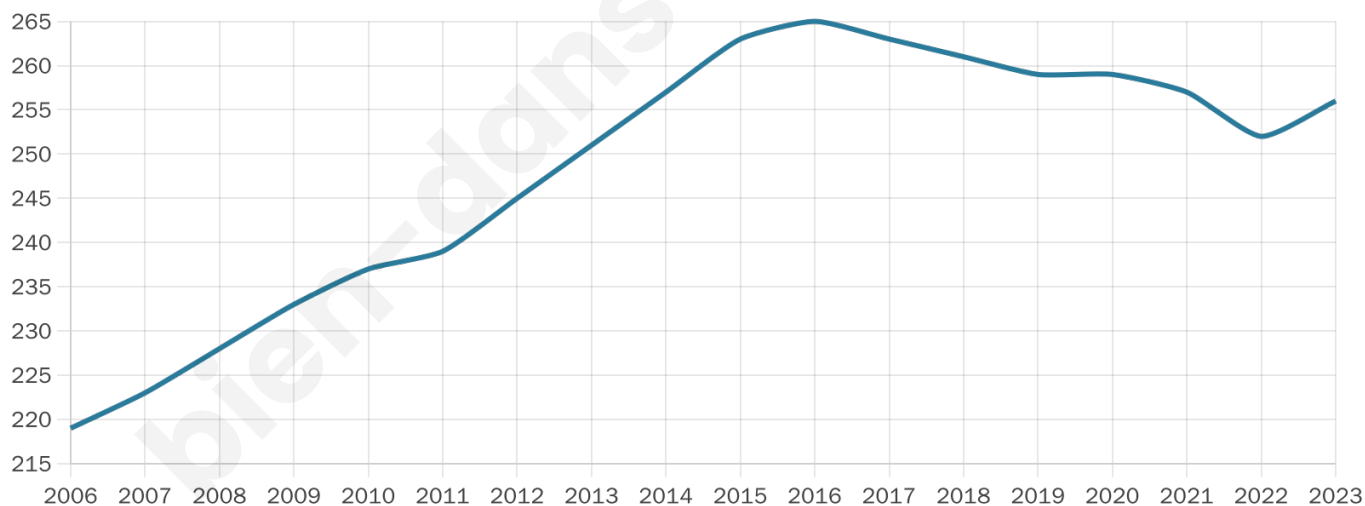

47 ans

Pop active

42.6%

Taux chômage

6.7%

Pop densité

64 h/km²

Revenu moyen

24 910 €/an

Evolution du nombre d'habitants

Sources : Institut national de la statistique et des études économiques (insee) selon Les dernières parutions officielles de 2024 portant sur les années 2020, 2021 et 2022.