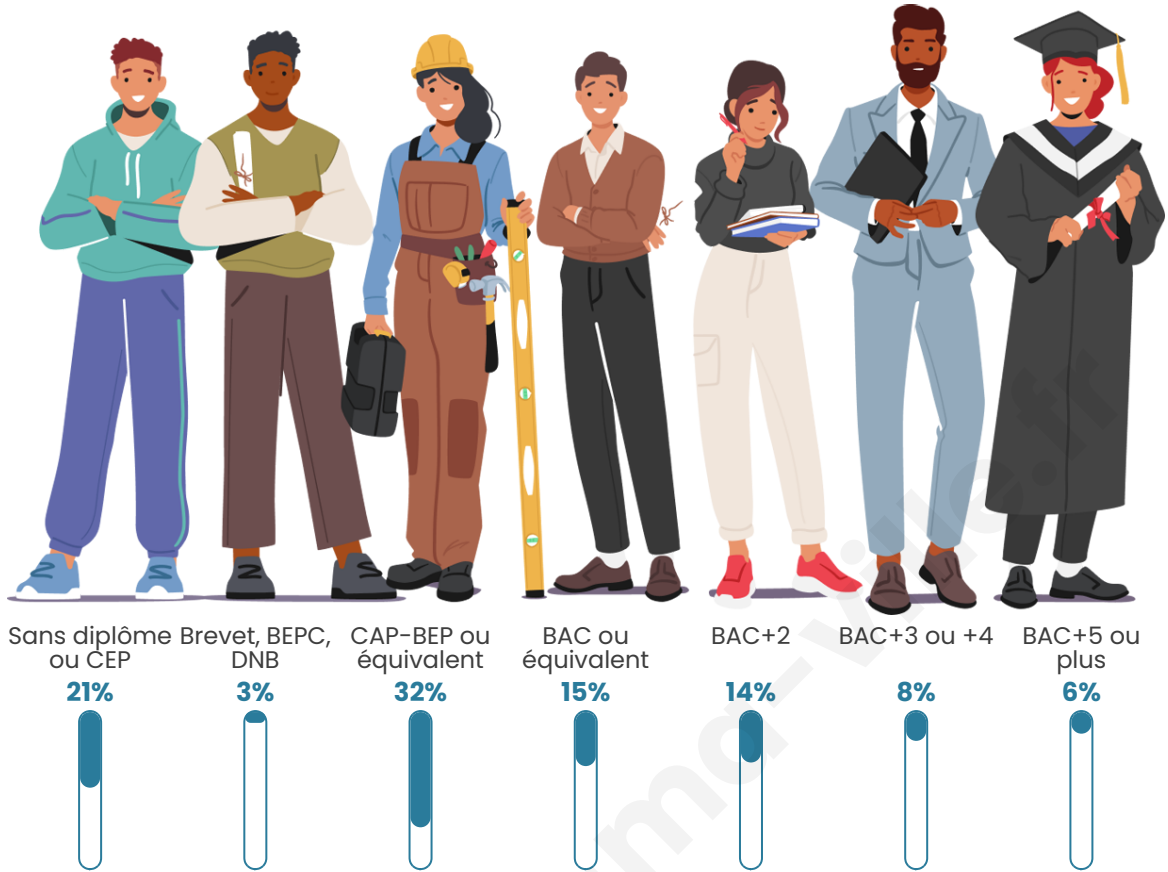

Tranche d'âge

Activité professionnelle

Niveau de diplôme

Composition des ménages

Profils électoraux

Premier tour

	Emmanuel MACRON	37.96 %
	Marine LE PEN	23.61 %
	Éric ZEMMOUR	9.72 %
	Jean-Luc MÉLENCHON	8.80 %
	Valérie PÉCRESSÉ	8.33 %
	Yannick JADOT	3.70 %
	Nicolas DUPONT- AIGNAN	3.24 %
	Fabien ROUSSEL	1.85 %
	Jean LASSALLE	1.85 %
	Anne HIDALGO	0.46 %
	Philippe POUTOU	0.46 %
	Nathalie ARTHAUD	0.00 %