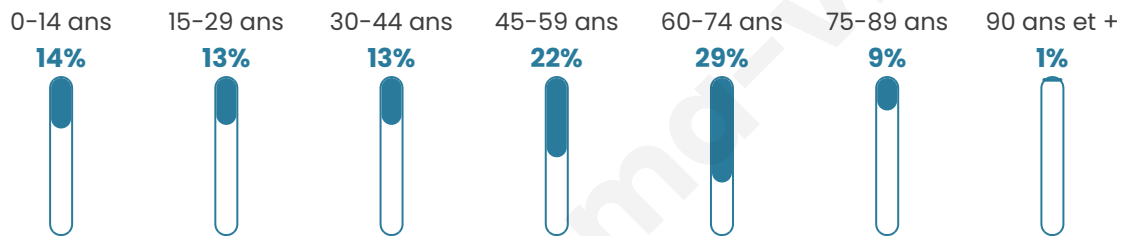

47 ans

Pop active

42.6%

Taux chômage

6.7%

Pop densité

64 h/km²

Revenu moyen

Tranche d'âge

Activité professionnelle

Niveau de diplôme

Composition des ménages

Profils électoraux

Premier tour

	Emmanuel MACRON	37.96 %
	Marine LE PEN	23.61 %
	Éric ZEMMOUR	9.72 %
	Jean-Luc MÉLENCHON	8.80 %
	Valérie PÉCRESSÉ	8.33 %
	Yannick JADOT	3.70 %
	Nicolas DUPONT- AIGNAN	3.24 %
	Fabien ROUSSEL	1.85 %
	Jean LASSALLE	1.85 %
	Anne HIDALGO	0.46 %
	Philippe POUTOU	0.46 %
	Nathalie ARTHAUD	0.00 %