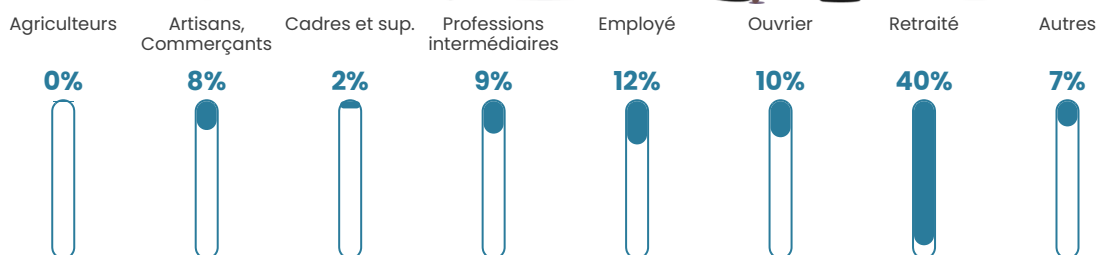

47 ans

Pop active

42.6%

Taux chômage

6.7%

Pop densité

64 h/km²

Revenu moyen

24 910 €/an

Evolution du nombre d'habitants

Sources : Institut national de la statistique et des études économiques (insee) selon Les dernières parutions officielles de 2024 portant sur les années 2020, 2021 et 2022.

Tranche d'âge

Activité professionnelle

Niveau de diplôme

Composition des ménages

Profils électoraux

Premier tour

	Emmanuel MACRON	37.96 %
	Marine LE PEN	23.61 %
	Éric ZEMMOUR	9.72 %
	Jean-Luc MÉLENCHON	8.80 %
	Valérie PÉCRESSÉ	8.33 %
	Yannick JADOT	3.70 %
	Nicolas DUPONT- AIGNAN	3.24 %
	Fabien ROUSSEL	1.85 %
	Jean LASSALLE	1.85 %
	Anne HIDALGO	0.46 %
	Philippe POUTOU	0.46 %
	Nathalie ARTHAUD	0.00 %