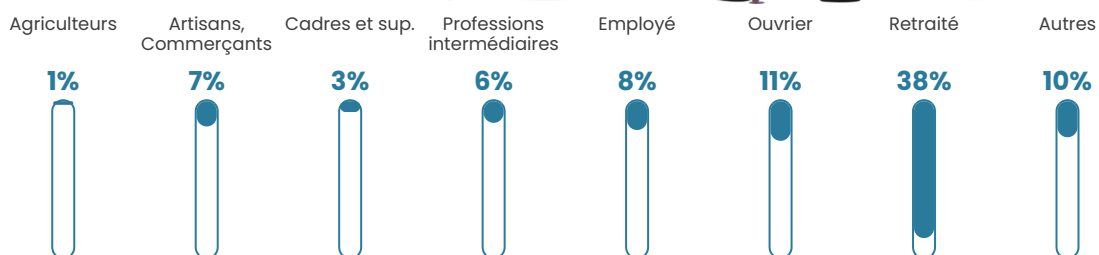

48 h/km²

Revenu moyen

22 570 €/an

Evolution du nombre d'habitants

Sources : Institut national de la statistique et des études économiques (insee) selon Les dernières parutions officielles de 2024 portant sur les années 2020, 2021 et 2022.

Tranche d'âge

Activité professionnelle

Niveau de diplôme

Composition des ménages

Profils électoraux

Premier tour

	Emmanuel MACRON	34.86 %
	Marine LE PEN	19.06 %
	Jean-Luc MÉLENCHON	13.29 %
	Jean LASSALLE	10.89 %
	Valérie PÉCRESSÉ	6.32 %
	Éric ZEMMOUR	5.66 %
	Yannick JADOT	3.81 %
	Nicolas DUPONT- AIGNAN	3.05 %
	Anne HIDALGO	1.31 %
	Fabien ROUSSEL	1.09 %
	Nathalie ARTHAUD	0.33 %
	Philippe POUTOU	0.33 %