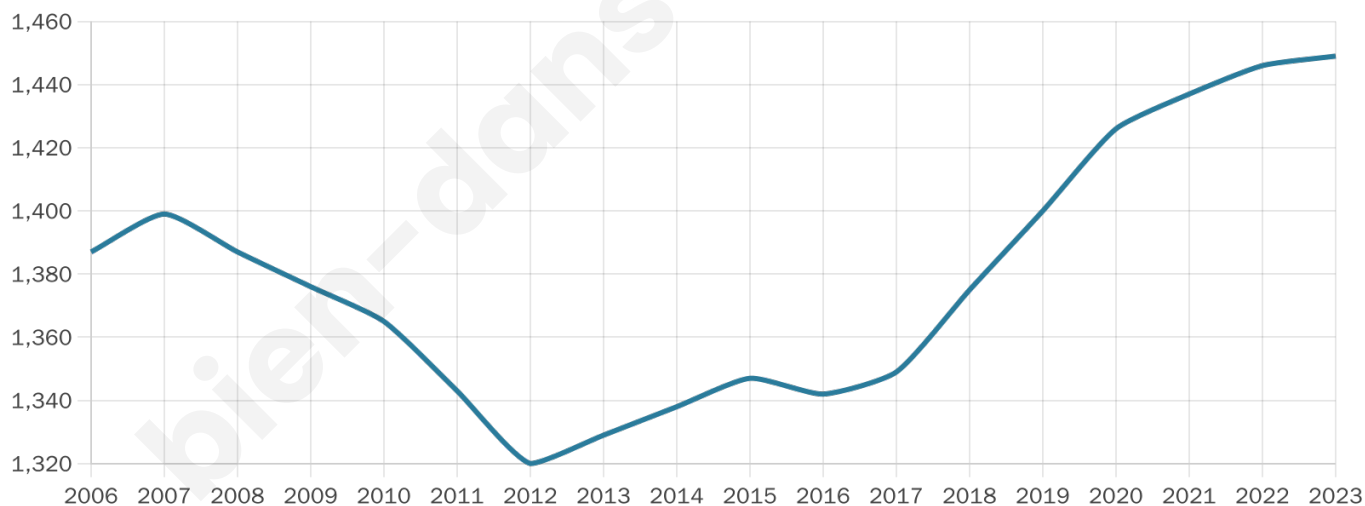

1 449

Age moyen

51 ans

Pop active

37.4%

Taux chômage

3.6%

Pop densité

48 h/km²

Revenu moyen

22 570 €/an

Evolution du nombre d'habitants

Sources : Institut national de la statistique et des études économiques (insee) selon Les dernières parutions officielles de 2024 portant sur les années 2020, 2021 et 2022.