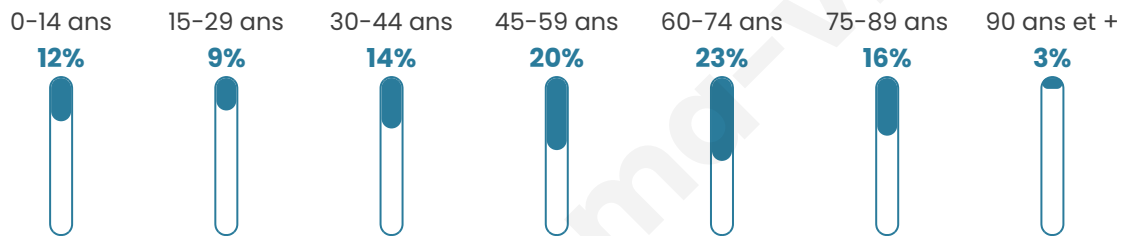

1 449

Age moyen

51 ans

Pop active

37.4%

Taux chômage

3.6%

Pop densité

48 h/km²

Revenu moyen

22 570 €/an

Evolution du nombre d'habitants

Sources : Institut national de la statistique et des études économiques (insee) selon Les dernières parutions officielles de 2024 portant sur les années 2020, 2021 et 2022.

Tranche d'âge

Activité professionnelle

Niveau de diplôme

Composition des ménages

Profils électoraux

Premier tour

	Emmanuel MACRON	34.86 %
	Marine LE PEN	19.06 %
	Jean-Luc MÉLENCHON	13.29 %
	Jean LASSALLE	10.89 %
	Valérie PÉCRESSÉ	6.32 %
	Éric ZEMMOUR	5.66 %
	Yannick JADOT	3.81 %
	Nicolas DUPONT- AIGNAN	3.05 %
	Anne HIDALGO	1.31 %
	Fabien ROUSSEL	1.09 %
	Nathalie ARTHAUD	0.33 %
	Philippe POUTOU	0.33 %