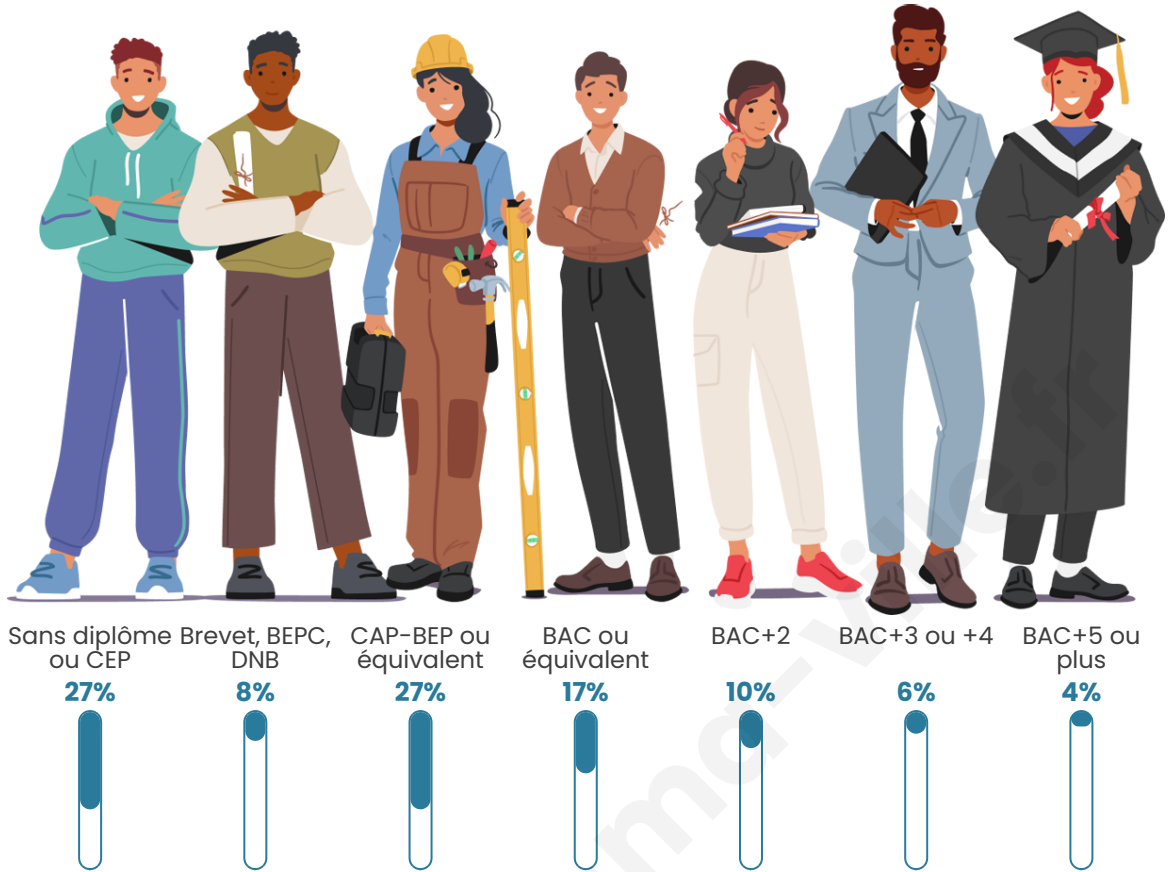

Tranche d'âge

Activité professionnelle

Niveau de diplôme

Composition des ménages

Profils électoraux

Premier tour

	Emmanuel MACRON	34.86 %
	Marine LE PEN	19.06 %
	Jean-Luc MÉLENCHON	13.29 %
	Jean LASSALLE	10.89 %
	Valérie PÉCRESSÉ	6.32 %
	Éric ZEMMOUR	5.66 %
	Yannick JADOT	3.81 %
	Nicolas DUPONT- AIGNAN	3.05 %
	Anne HIDALGO	1.31 %
	Fabien ROUSSEL	1.09 %
	Nathalie ARTHAUD	0.33 %
	Philippe POUTOU	0.33 %