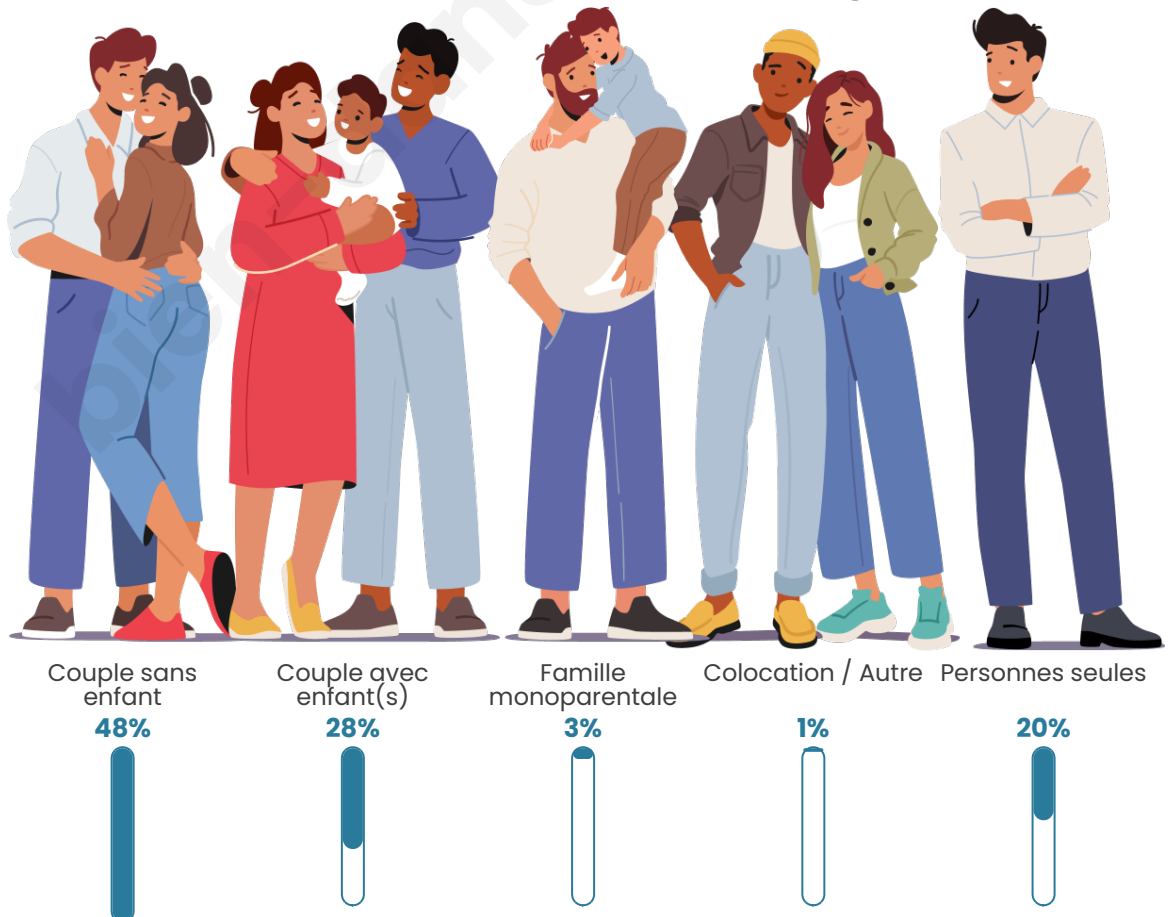

Tranche d'âge

Activité professionnelle

Niveau de diplôme

Composition des ménages

Profils électoraux

Premier tour

	Emmanuel MACRON	34.86 %
	Marine LE PEN	19.06 %
	Jean-Luc MÉLENCHON	13.29 %
	Jean LASSALLE	10.89 %
	Valérie PÉCRESSÉ	6.32 %
	Éric ZEMMOUR	5.66 %
	Yannick JADOT	3.81 %
	Nicolas DUPONT- AIGNAN	3.05 %
	Anne HIDALGO	1.31 %
	Fabien ROUSSEL	1.09 %
	Nathalie ARTHAUD	0.33 %
	Philippe POUTOU	0.33 %