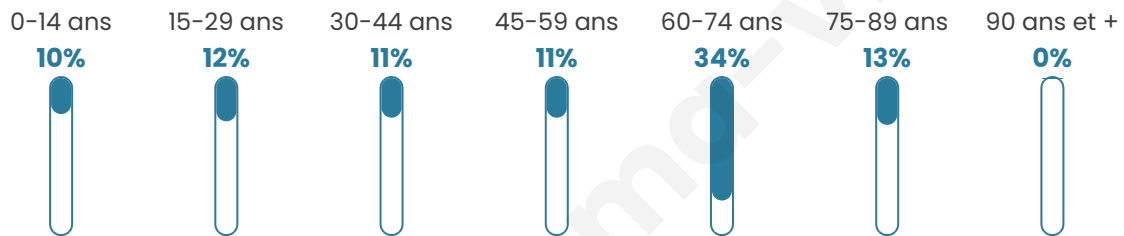

# Statistiques sur la population

Nombre d'habitants

**143**

Age moyen

**51 ans**

Pop active

**36.4%**

Taux chômage

**0%**

Pop densité

**2 h/km<sup>2</sup>**

Revenu moyen

**20 540 €/an**

## Evolution du nombre d'habitants

Sources : Institut national de la statistique et des études économiques (insee) selon Les dernières parutions officielles de 2024 portant sur les années 2020, 2021 et 2022.

## Tranche d'âge