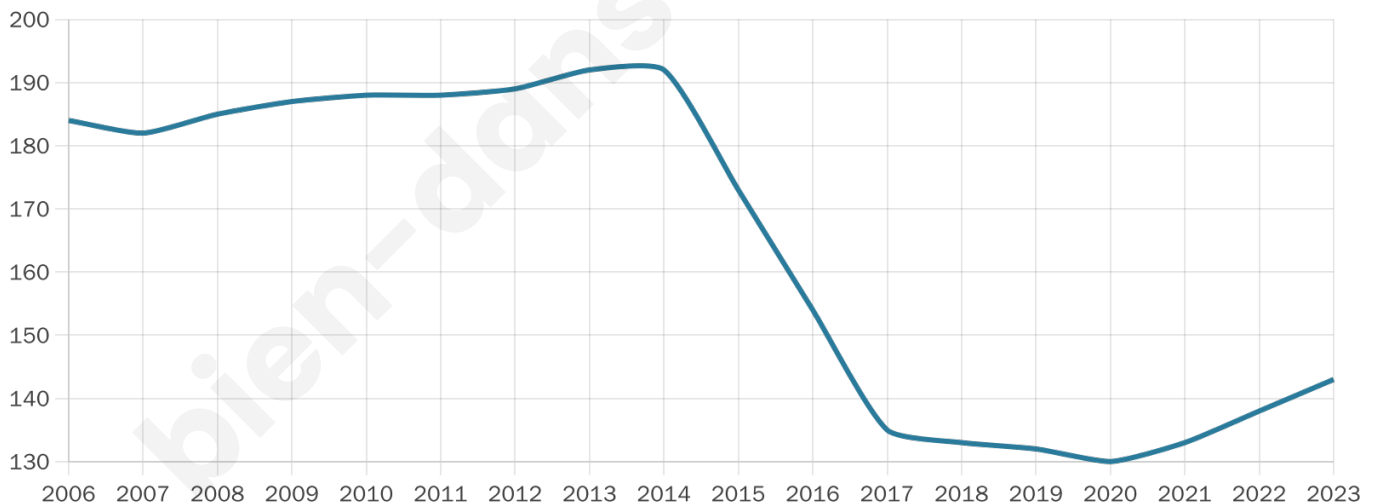

# Statistiques sur la population

Nombre d'habitants

**143**

Age moyen

**51 ans**

Pop active

**36.4%**

Taux chômage

**0%**

Pop densité

**2 h/km<sup>2</sup>**

Revenu moyen

**20 540 €/an**

## Evolution du nombre d'habitants

Sources : Institut national de la statistique et des études économiques (insee) selon Les dernières parutions officielles de 2024 portant sur les années 2020, 2021 et 2022.