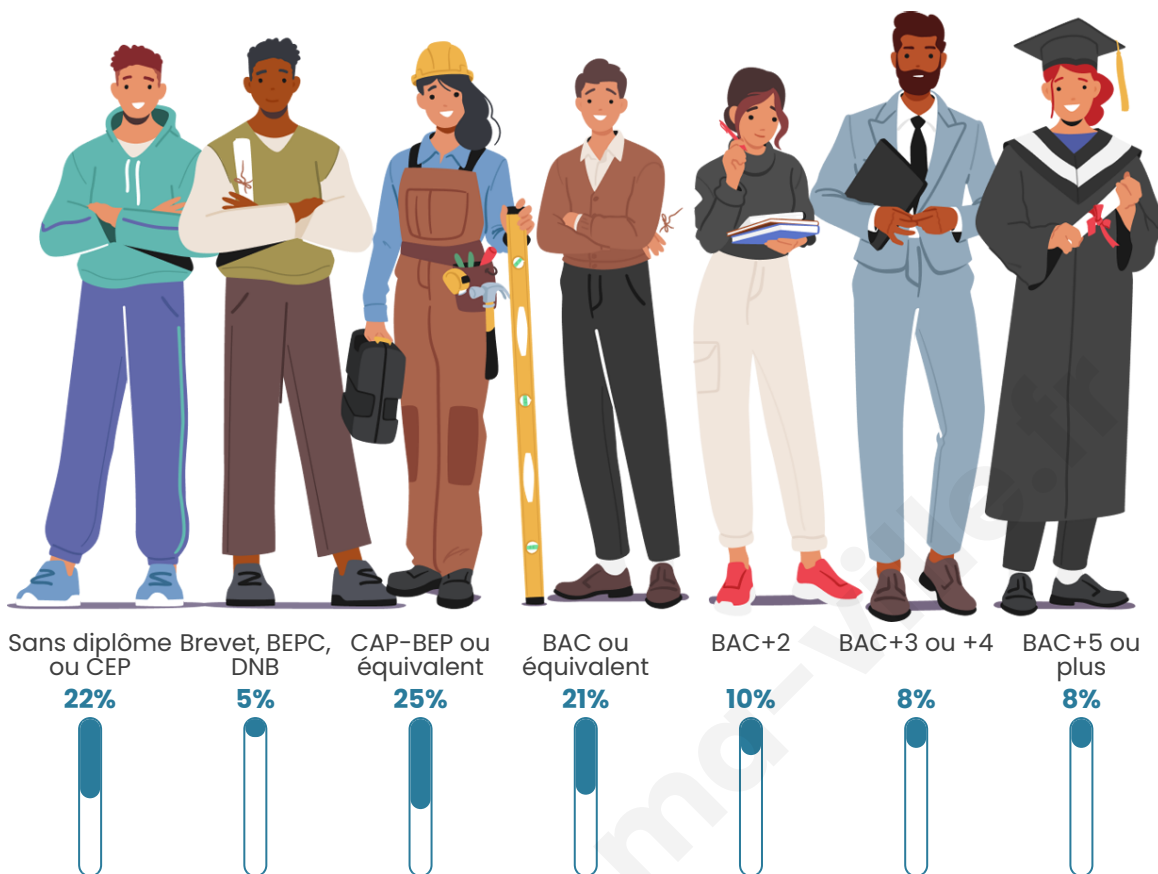

Nombre d'habitants

900

Age moyen

40 ans

Pop active

48.2%

Taux chômage

5.7%

Pop densité

64 h/km²

Revenu moyen

23 400 €/an

Evolution du nombre d'habitants

Sources : Institut national de la statistique et des études économiques (insee) selon Les dernières parutions officielles de 2024 portant sur les années 2020, 2021 et 2022.

Tranche d'âge

Activité professionnelle

Niveau de diplôme

Composition des ménages

Profils électoraux

Premier tour

	Marine LE PEN	28.99 %
	Emmanuel MACRON	23.82 %
	Jean-Luc MÉLENCHON	20.90 %
	Éric ZEMMOUR	7.42 %
	Valérie PÉCRESE	6.52 %
	Nicolas DUPONT-AIGNAN	3.37 %
	Jean LASSALLE	2.70 %
	Yannick JADOT	2.70 %
	Anne HIDALGO	1.35 %
	Fabien ROUSSEL	1.12 %
	Philippe POUTOU	1.12 %
	Nathalie ARTHAUD	0.00 %