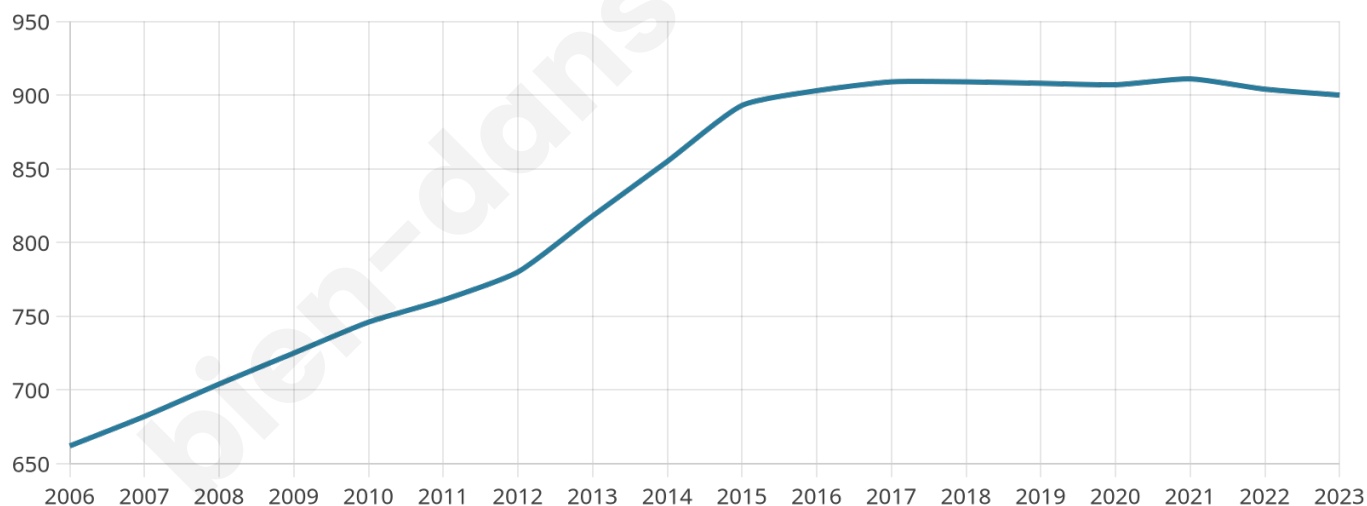

Nombre d'habitants

900

Age moyen

40 ans

Pop active

48.2%

Taux chômage

5.7%

Pop densité

64 h/km²

Revenu moyen

23 400 €/an

Evolution du nombre d'habitants

Sources : Institut national de la statistique et des études économiques (insee) selon Les dernières parutions officielles de 2024 portant sur les années 2020, 2021 et 2022.

Tranche d'âge

Activité professionnelle

Niveau de diplôme

Composition des ménages

Profils électoraux

Premier tour

	Marine LE PEN	28.99 %
	Emmanuel MACRON	23.82 %
	Jean-Luc MÉLENCHON	20.90 %
	Éric ZEMMOUR	7.42 %
	Valérie PÉCRESE	6.52 %
	Nicolas DUPONT-AIGNAN	3.37 %
	Jean LASSALLE	2.70 %
	Yannick JADOT	2.70 %
	Anne HIDALGO	1.35 %
	Fabien ROUSSEL	1.12 %
	Philippe POUTOU	1.12 %
	Nathalie ARTHAUD	0.00 %