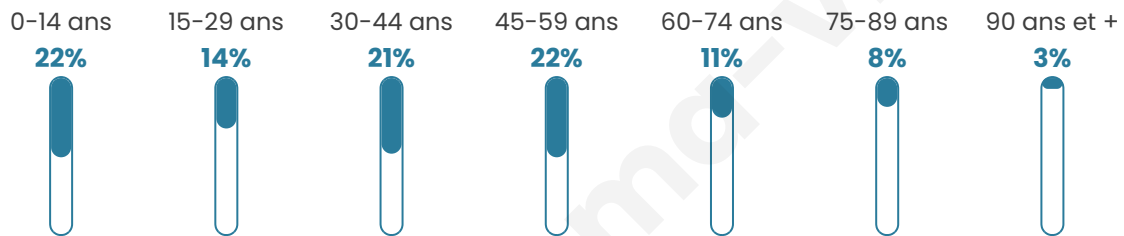

Nombre d'habitants

900

Age moyen

40 ans

Pop active

48.2%

Taux chômage

5.7%

Pop densité

64 h/km²

Revenu moyen

23 400 €/an

Evolution du nombre d'habitants

Sources : Institut national de la statistique et des études économiques (insee) selon Les dernières parutions officielles de 2024 portant sur les années 2020, 2021 et 2022.

Tranche d'âge

Activité professionnelle

Niveau de diplôme

Composition des ménages

Profils électoraux

Premier tour

	Marine LE PEN	28.99 %
	Emmanuel MACRON	23.82 %
	Jean-Luc MÉLENCHON	20.90 %
	Éric ZEMMOUR	7.42 %
	Valérie PÉCRESE	6.52 %
	Nicolas DUPONT-AIGNAN	3.37 %
	Jean LASSALLE	2.70 %
	Yannick JADOT	2.70 %
	Anne HIDALGO	1.35 %
	Fabien ROUSSEL	1.12 %
	Philippe POUTOU	1.12 %
	Nathalie ARTHAUD	0.00 %