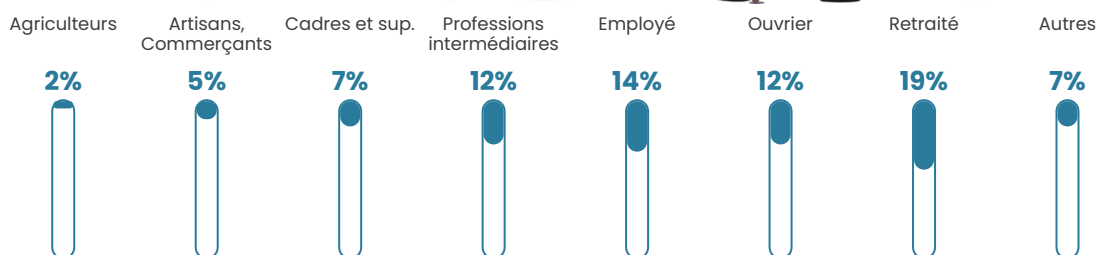

Pop densité

64 h/km²

Revenu moyen

23 400 €/an

Evolution du nombre d'habitants

Sources : Institut national de la statistique et des études économiques (insee) selon Les dernières parutions officielles de 2024 portant sur les années 2020, 2021 et 2022.

Tranche d'âge

Activité professionnelle

Niveau de diplôme

Composition des ménages

Profils électoraux

Premier tour

	Marine LE PEN	28.99 %
	Emmanuel MACRON	23.82 %
	Jean-Luc MÉLENCHON	20.90 %
	Éric ZEMMOUR	7.42 %
	Valérie PÉCRESE	6.52 %
	Nicolas DUPONT-AIGNAN	3.37 %
	Jean LASSALLE	2.70 %
	Yannick JADOT	2.70 %
	Anne HIDALGO	1.35 %
	Fabien ROUSSEL	1.12 %
	Philippe POUTOU	1.12 %
	Nathalie ARTHAUD	0.00 %