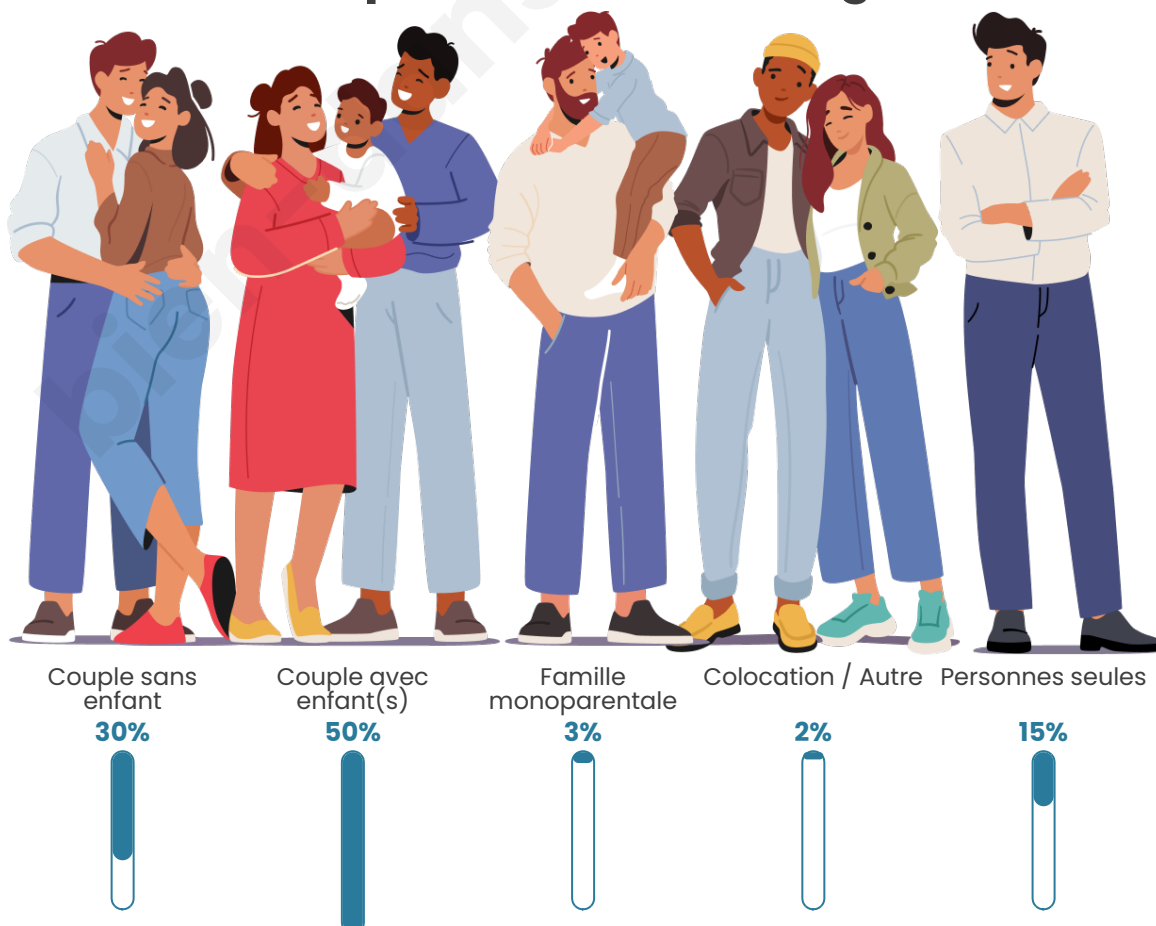

Tranche d'âge

Activité professionnelle

Niveau de diplôme

Composition des ménages

Profils électoraux

Premier tour

	Marine LE PEN	28.99 %
	Emmanuel MACRON	23.82 %
	Jean-Luc MÉLENCHON	20.90 %
	Éric ZEMMOUR	7.42 %
	Valérie PÉCRESE	6.52 %
	Nicolas DUPONT-AIGNAN	3.37 %
	Jean LASSALLE	2.70 %
	Yannick JADOT	2.70 %
	Anne HIDALGO	1.35 %
	Fabien ROUSSEL	1.12 %
	Philippe POUTOU	1.12 %
	Nathalie ARTHAUD	0.00 %