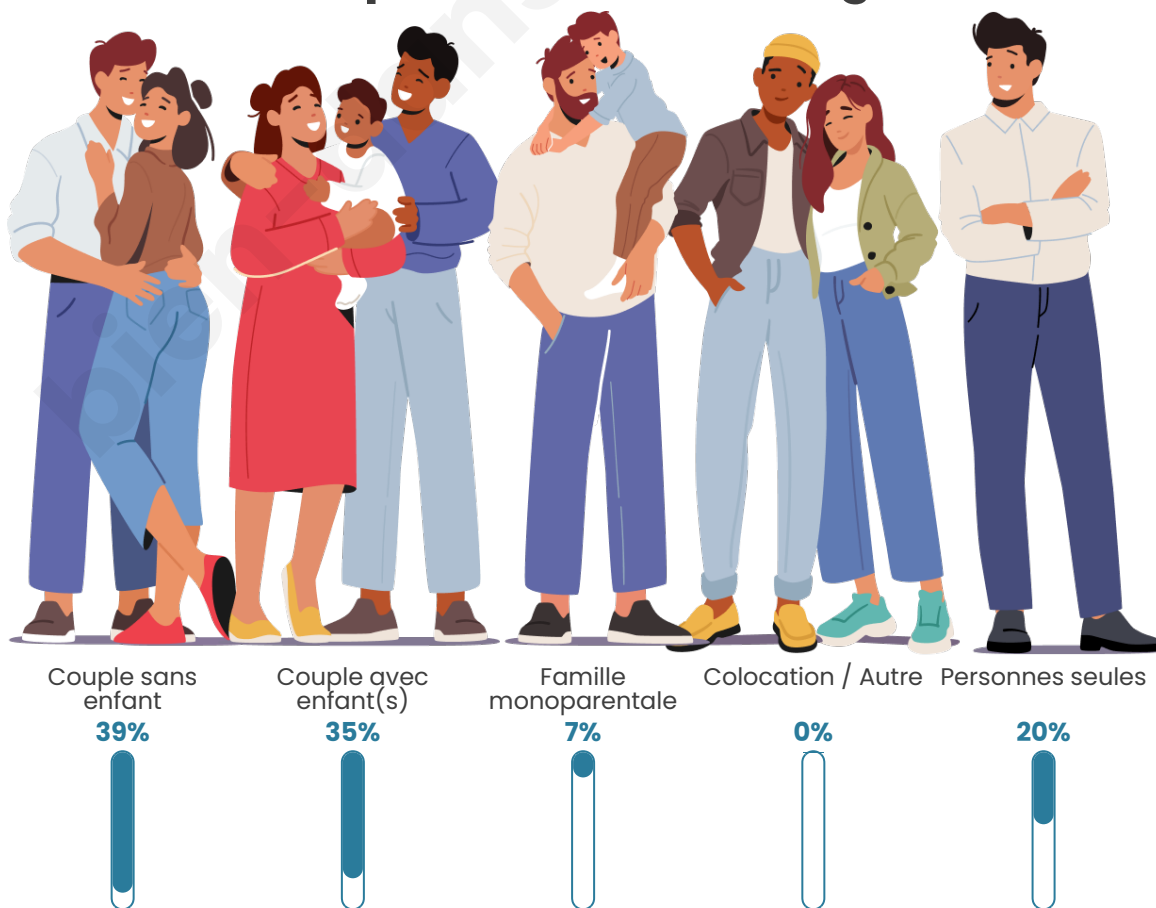

Tranche d'âge

Activité professionnelle

Niveau de diplôme

Composition des ménages

Profils électoraux

Premier tour

	Marine LE PEN	28.44 %
	Jean-Luc MÉLENCHON	27.96 %
	Emmanuel MACRON	12.32 %
	Éric ZEMMOUR	8.53 %
	Fabien ROUSSEL	5.21 %
	Valérie PÉCRESSE	5.21 %
	Jean LASSALLE	3.79 %
	Nicolas DUPONT-AIGNAN	3.32 %
	Yannick JADOT	2.84 %
	Philippe POUTOU	1.42 %
	Nathalie ARTHAUD	0.95 %
	Anne HIDALGO	0.00 %