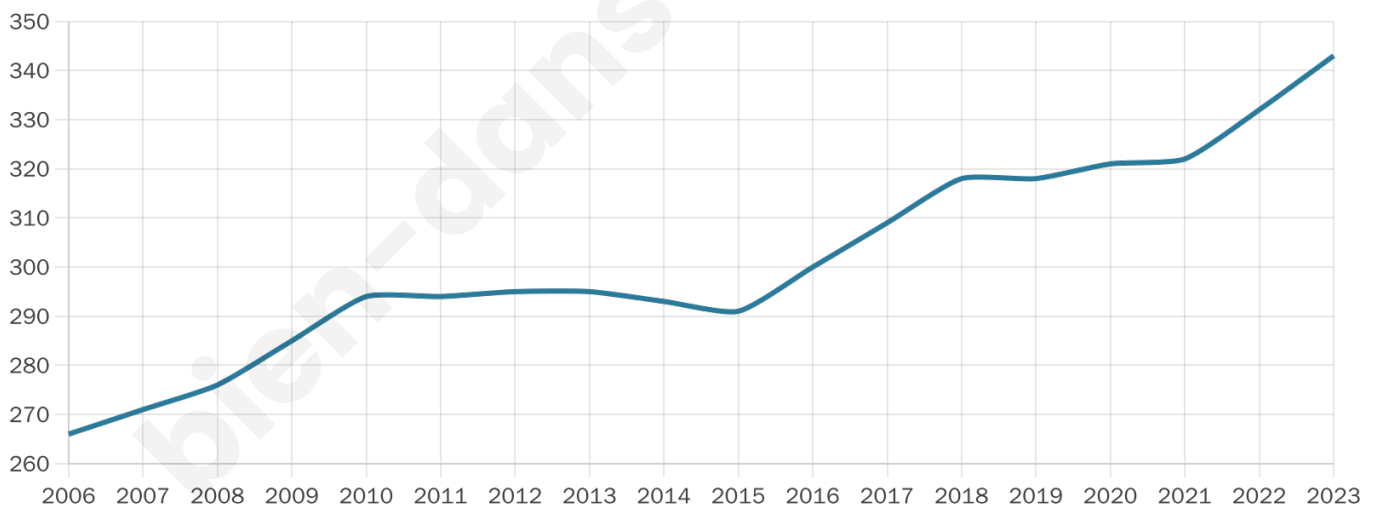

343

Age moyen

43 ans

Pop active

49.3%

Taux chômage

5.3%

Pop densité

14 h/km²

Revenu moyen

20 980 €/an

Evolution du nombre d'habitants

Sources : Institut national de la statistique et des études économiques (insee) selon Les dernières parutions officielles de 2024 portant sur les années 2020, 2021 et 2022.