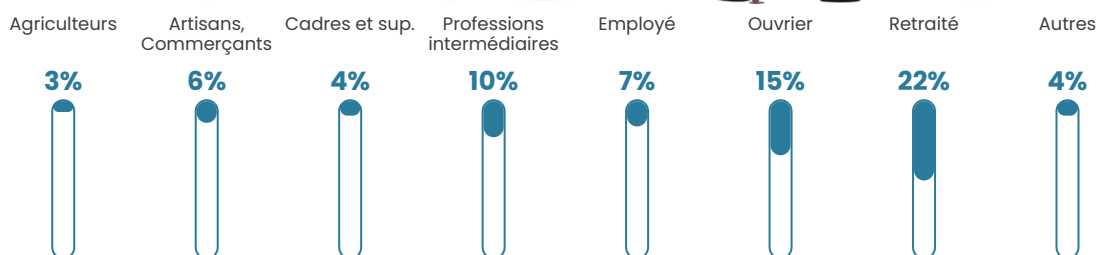

14 h/km²

Revenu moyen

20 980 €/an

Evolution du nombre d'habitants

Sources : Institut national de la statistique et des études économiques (insee) selon Les dernières parutions officielles de 2024 portant sur les années 2020, 2021 et 2022.

Tranche d'âge

Activité professionnelle

Niveau de diplôme

Composition des ménages

Profils électoraux

Premier tour

	Marine LE PEN	28.44 %
	Jean-Luc MÉLENCHON	27.96 %
	Emmanuel MACRON	12.32 %
	Éric ZEMMOUR	8.53 %
	Fabien ROUSSEL	5.21 %
	Valérie PÉCRESSE	5.21 %
	Jean LASSALLE	3.79 %
	Nicolas DUPONT-AIGNAN	3.32 %
	Yannick JADOT	2.84 %
	Philippe POUTOU	1.42 %
	Nathalie ARTHAUD	0.95 %
	Anne HIDALGO	0.00 %