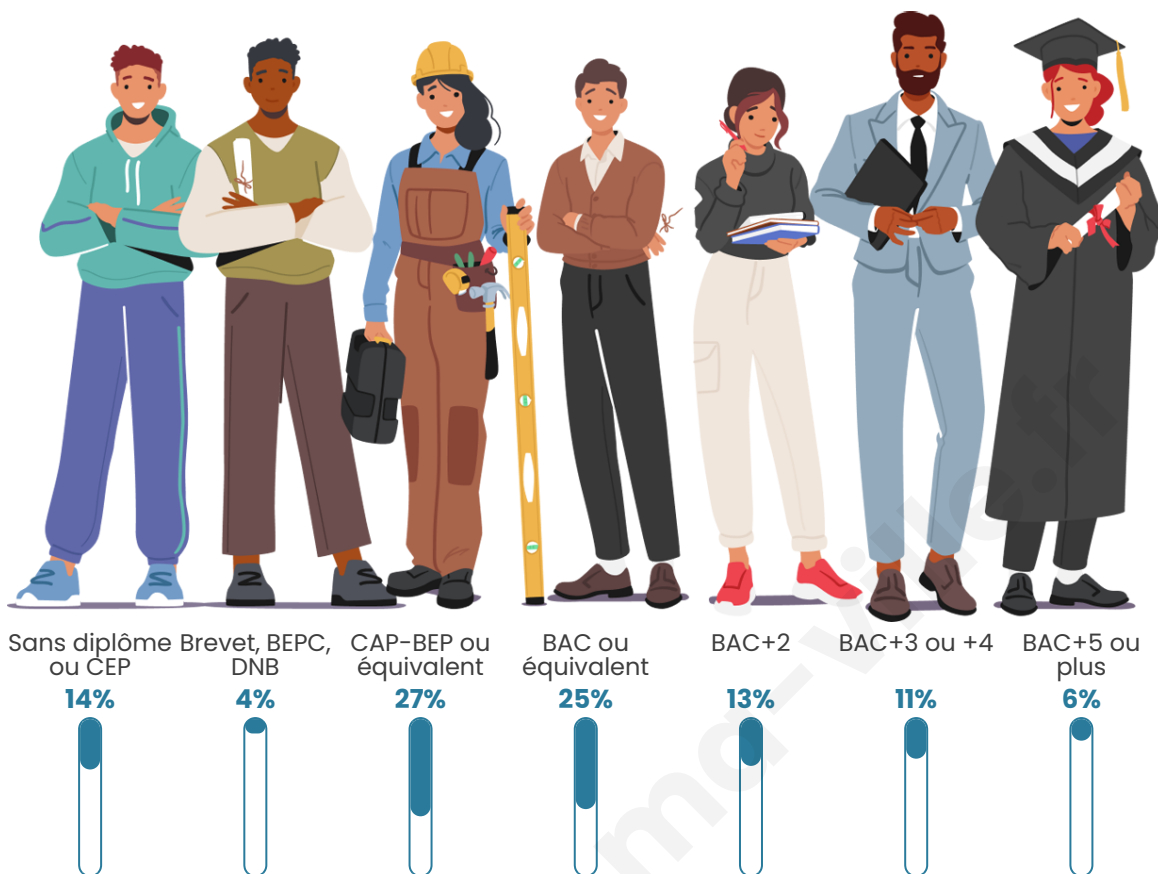

343

Age moyen

43 ans

Pop active

49.3%

Taux chômage

5.3%

Pop densité

Tranche d'âge

Activité professionnelle

Niveau de diplôme

Composition des ménages

Profils électoraux

Premier tour

	Marine LE PEN	28.44 %
	Jean-Luc MÉLENCHON	27.96 %
	Emmanuel MACRON	12.32 %
	Éric ZEMMOUR	8.53 %
	Fabien ROUSSEL	5.21 %
	Valérie PÉCRESSE	5.21 %
	Jean LASSALLE	3.79 %
	Nicolas DUPONT-AIGNAN	3.32 %
	Yannick JADOT	2.84 %
	Philippe POUTOU	1.42 %
	Nathalie ARTHAUD	0.95 %
	Anne HIDALGO	0.00 %