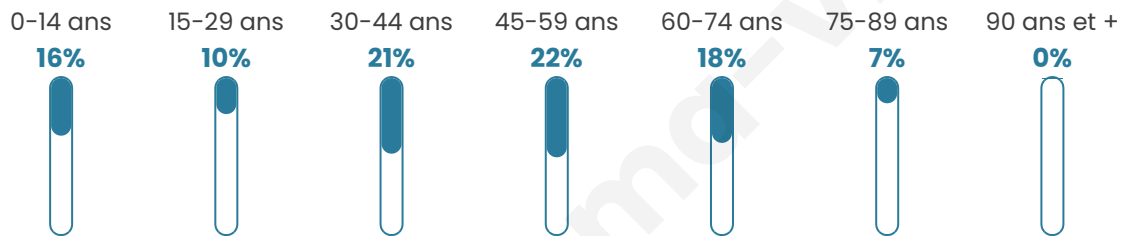

343

Age moyen

43 ans

Pop active

49.3%

Taux chômage

5.3%

Pop densité

14 h/km²

Revenu moyen

20 980 €/an

Evolution du nombre d'habitants

Sources : Institut national de la statistique et des études économiques (insee) selon Les dernières parutions officielles de 2024 portant sur les années 2020, 2021 et 2022.

Tranche d'âge

Activité professionnelle

Niveau de diplôme

Composition des ménages

Profils électoraux

Premier tour

	Marine LE PEN	28.44 %
	Jean-Luc MÉLENCHON	27.96 %
	Emmanuel MACRON	12.32 %
	Éric ZEMMOUR	8.53 %
	Fabien ROUSSEL	5.21 %
	Valérie PÉCRESSE	5.21 %
	Jean LASSALLE	3.79 %
	Nicolas DUPONT-AIGNAN	3.32 %
	Yannick JADOT	2.84 %
	Philippe POUTOU	1.42 %
	Nathalie ARTHAUD	0.95 %
	Anne HIDALGO	0.00 %