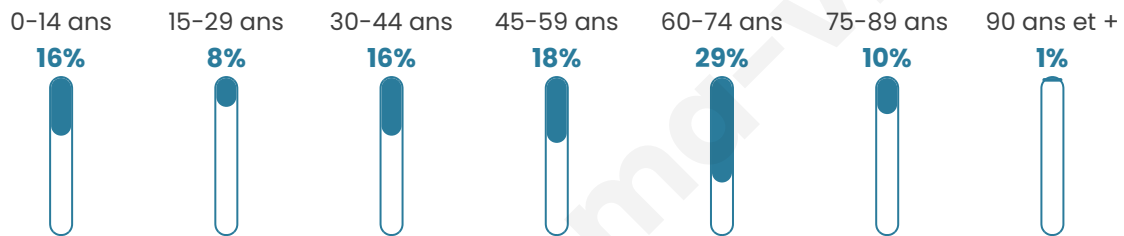

# Statistiques sur la population

Nombre d'habitants

**555**

Age moyen

**47 ans**

Pop active

**37.3%**

Taux chômage

**6.9%**

Pop densité

**17 h/km<sup>2</sup>**

Revenu moyen

**19 810 €/an**

## Evolution du nombre d'habitants

Sources : Institut national de la statistique et des études économiques (insee) selon Les dernières parutions officielles de 2024 portant sur les années 2020, 2021 et 2022.

## Tranche d'âge