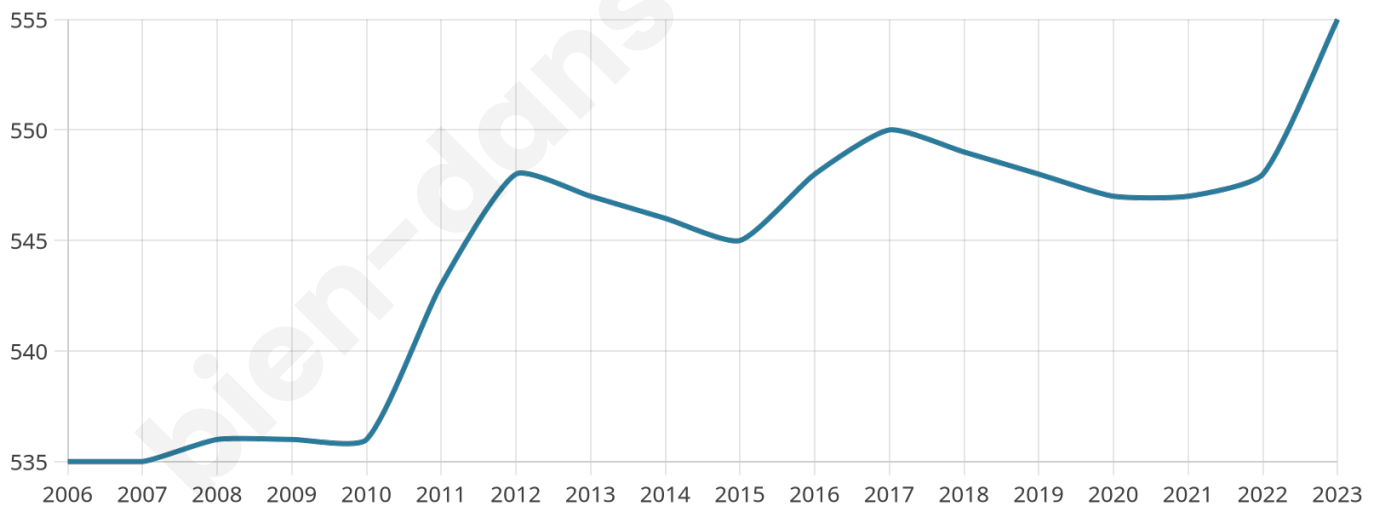

# Statistiques sur la population

Nombre d'habitants

**555**

Age moyen

**47 ans**

Pop active

**37.3%**

Taux chômage

**6.9%**

Pop densité

**17 h/km<sup>2</sup>**

Revenu moyen

**19 810 €/an**

## Evolution du nombre d'habitants

Sources : Institut national de la statistique et des études économiques (insee) selon Les dernières parutions officielles de 2024 portant sur les années 2020, 2021 et 2022.