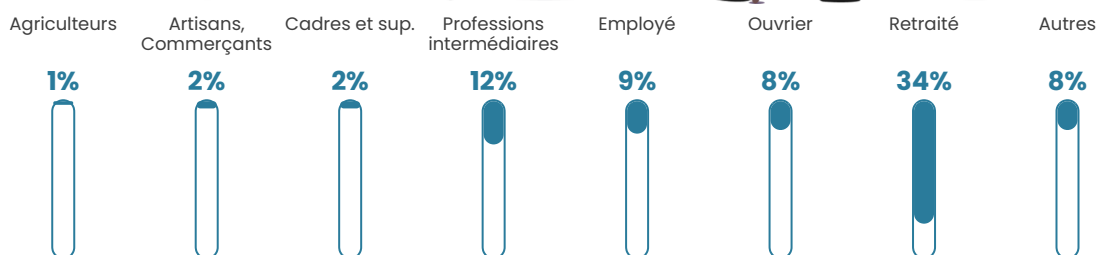

113 h/km²

Revenu moyen

21 690 €/an

Evolution du nombre d'habitants

Sources : Institut national de la statistique et des études économiques (insee) selon Les dernières parutions officielles de 2024 portant sur les années 2020, 2021 et 2022.

Tranche d'âge

Activité professionnelle

Niveau de diplôme

Composition des ménages

Profils électoraux

Premier tour

	Emmanuel MACRON	29.37 %
	Marine LE PEN	28.73 %
	Jean-Luc MÉLENCHON	15.89 %
	Yannick JADOT	6.26 %
	Éric ZEMMOUR	4.65 %
	Valérie PÉCRESE	4.01 %
	Jean LASSALLE	2.89 %
	Nicolas DUPONT- AIGNAN	2.25 %
	Fabien ROUSSEL	1.93 %
	Anne HIDALGO	1.77 %
	Philippe POUTOU	1.44 %
	Nathalie ARTHAUD	0.80 %