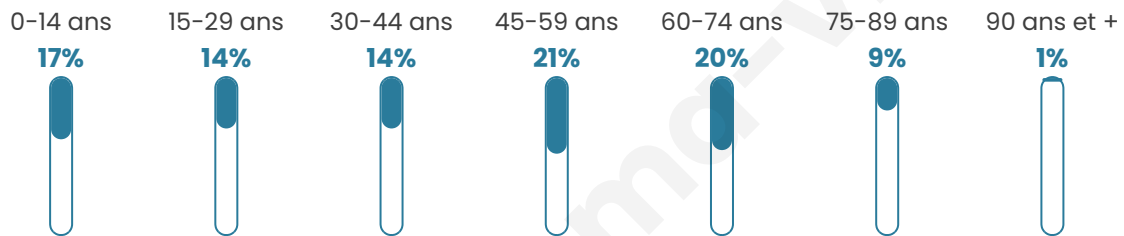

1 128

Age moyen

44 ans

Pop active

45.7%

Taux chômage

7.3%

Pop densité

113 h/km²

Revenu moyen

21 690 €/an

Evolution du nombre d'habitants

Sources : Institut national de la statistique et des études économiques (insee) selon Les dernières parutions officielles de 2024 portant sur les années 2020, 2021 et 2022.

Tranche d'âge

Activité professionnelle

Niveau de diplôme

Composition des ménages

Profils électoraux

Premier tour

	Emmanuel MACRON	29.37 %
	Marine LE PEN	28.73 %
	Jean-Luc MÉLENCHON	15.89 %
	Yannick JADOT	6.26 %
	Éric ZEMMOUR	4.65 %
	Valérie PÉCRESE	4.01 %
	Jean LASSALLE	2.89 %
	Nicolas DUPONT- AIGNAN	2.25 %
	Fabien ROUSSEL	1.93 %
	Anne HIDALGO	1.77 %
	Philippe POUTOU	1.44 %
	Nathalie ARTHAUD	0.80 %