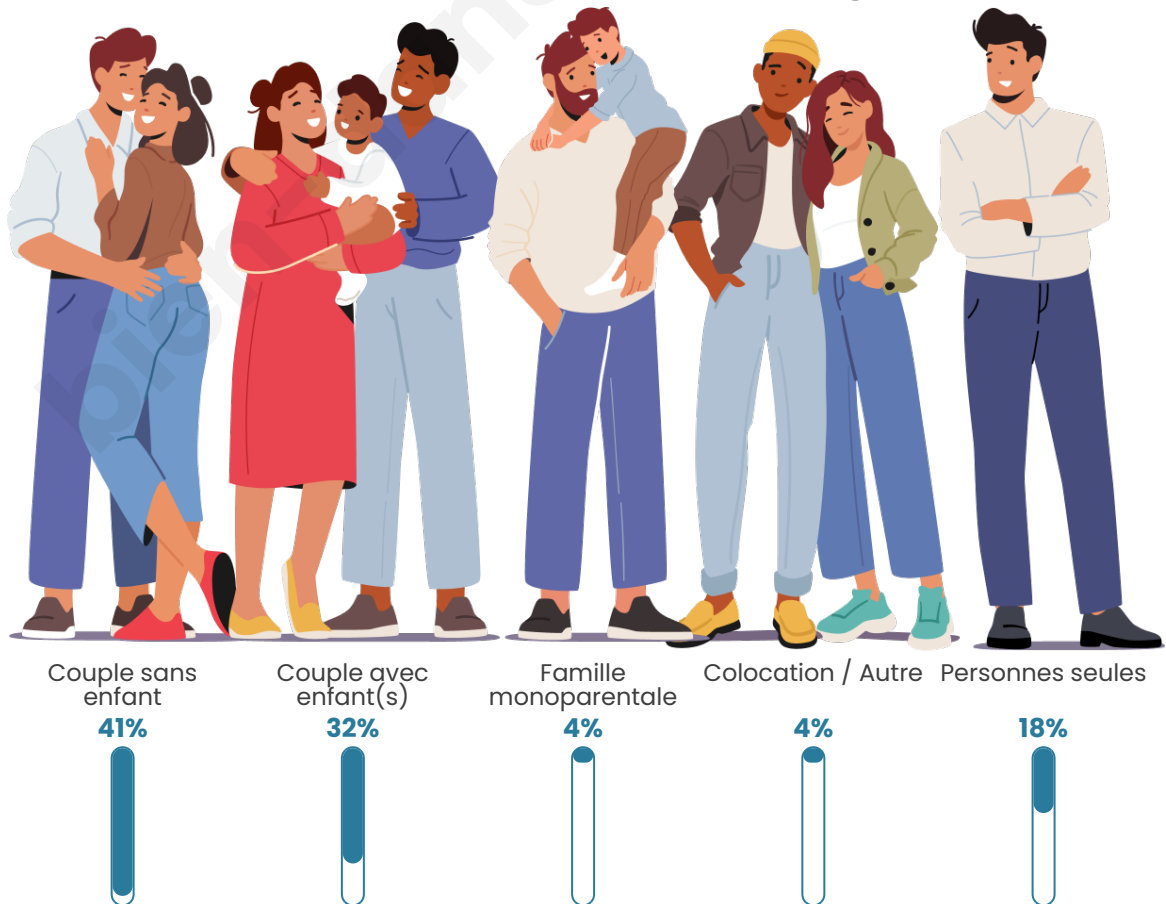

Tranche d'âge

Activité professionnelle

Niveau de diplôme

Composition des ménages

Profils électoraux

Premier tour

	Emmanuel MACRON	29.37 %
	Marine LE PEN	28.73 %
	Jean-Luc MÉLENCHON	15.89 %
	Yannick JADOT	6.26 %
	Éric ZEMMOUR	4.65 %
	Valérie PÉCRESE	4.01 %
	Jean LASSALLE	2.89 %
	Nicolas DUPONT- AIGNAN	2.25 %
	Fabien ROUSSEL	1.93 %
	Anne HIDALGO	1.77 %
	Philippe POUTOU	1.44 %
	Nathalie ARTHAUD	0.80 %