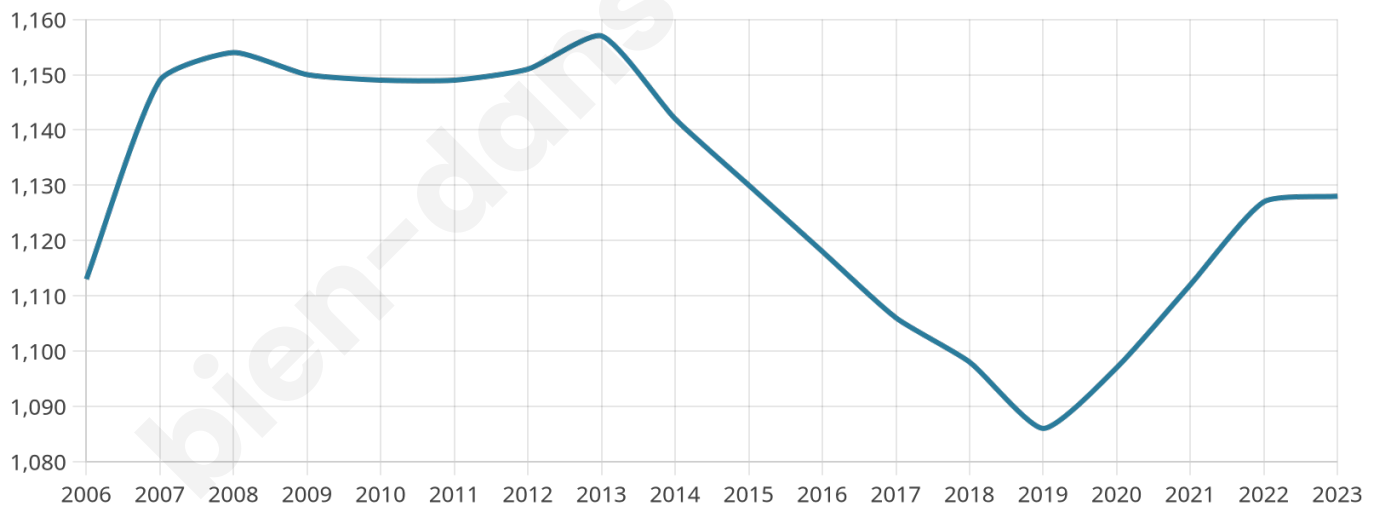

1 128

Age moyen

44 ans

Pop active

45.7%

Taux chômage

7.3%

Pop densité

113 h/km²

Revenu moyen

21 690 €/an

Evolution du nombre d'habitants

Sources : Institut national de la statistique et des études économiques (insee) selon Les dernières parutions officielles de 2024 portant sur les années 2020, 2021 et 2022.