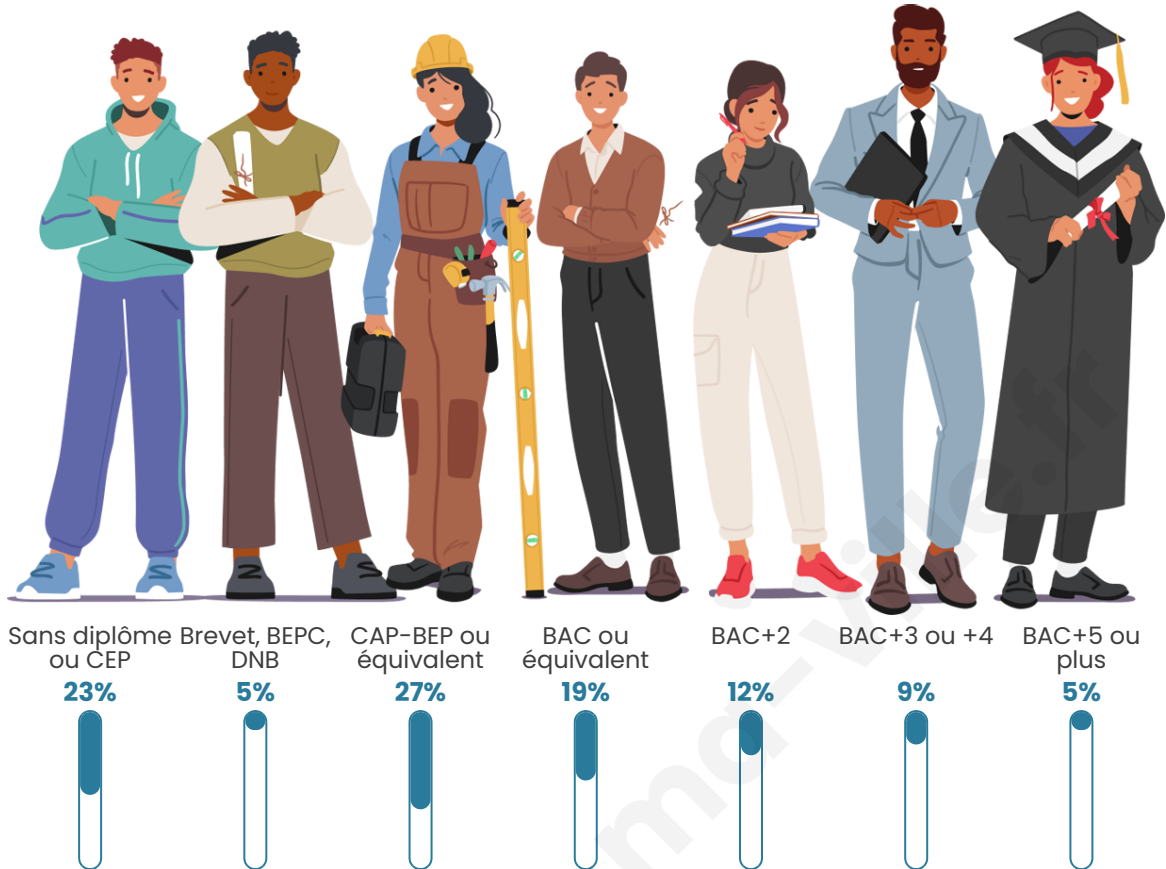

1 128

Age moyen

44 ans

Pop active

45.7%

Taux chômage

7.3%

Pop densité

Tranche d'âge

Activité professionnelle

Niveau de diplôme

Composition des ménages

Profils électoraux

Premier tour

	Emmanuel MACRON	29.37 %
	Marine LE PEN	28.73 %
	Jean-Luc MÉLENCHON	15.89 %
	Yannick JADOT	6.26 %
	Éric ZEMMOUR	4.65 %
	Valérie PÉCRESE	4.01 %
	Jean LASSALLE	2.89 %
	Nicolas DUPONT- AIGNAN	2.25 %
	Fabien ROUSSEL	1.93 %
	Anne HIDALGO	1.77 %
	Philippe POUTOU	1.44 %
	Nathalie ARTHAUD	0.80 %