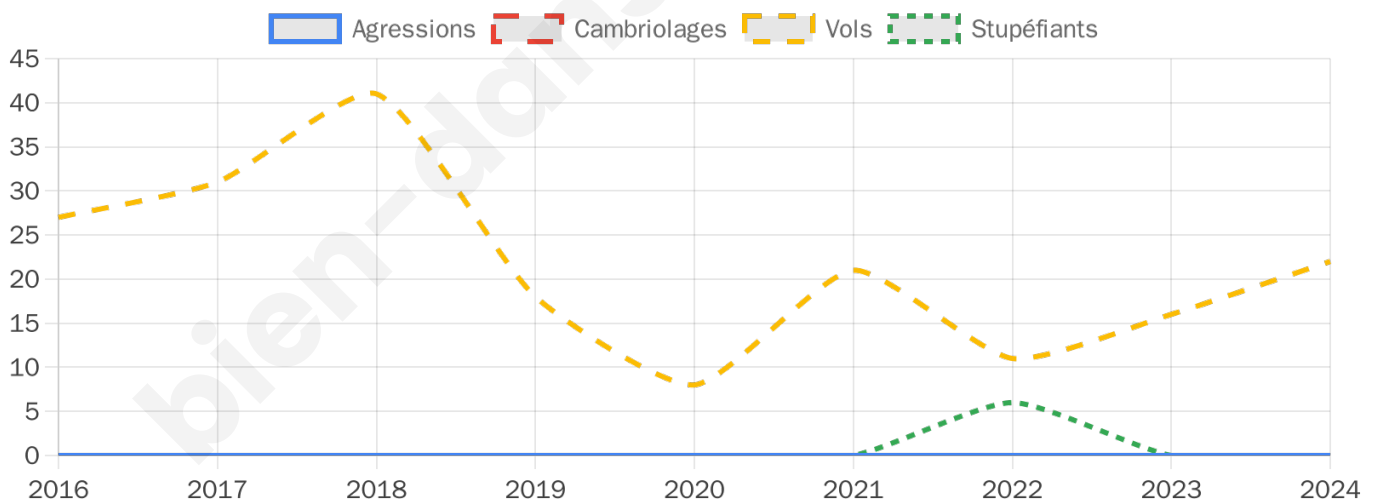

Sécurité

Agressions physiques / sexuelles

0

Cambriolages

0

Vols / dégradations

22

Stupéfiants

0

Evolution du nombre d'infractions