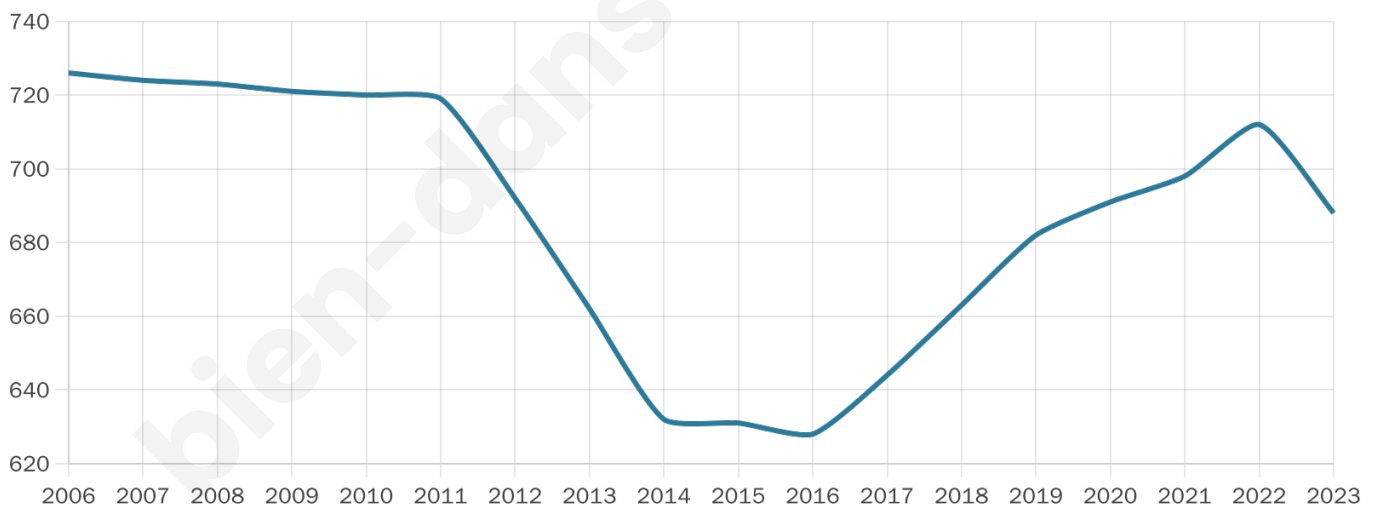

688

Age moyen

53 ans

Pop active

40.3%

Taux chômage

12.6%

Pop densité

115 h/km²

Revenu moyen

25 940 €/an

Evolution du nombre d'habitants

Sources : Institut national de la statistique et des études économiques (insee) selon Les dernières parutions officielles de 2024 portant sur les années 2020, 2021 et 2022.