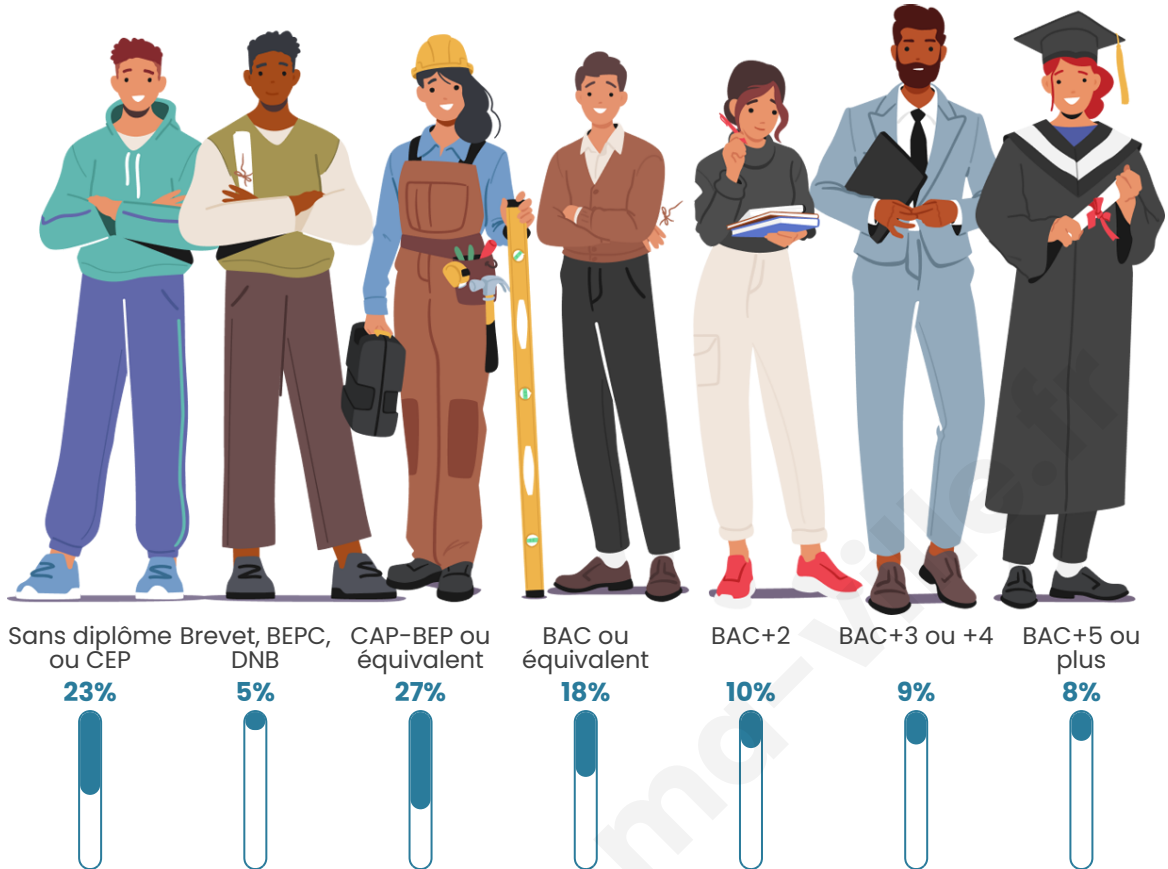

688

Age moyen

53 ans

Pop active

40.3%

Taux chômage

12.6%

Pop densité

Tranche d'âge

Activité professionnelle

Niveau de diplôme

Composition des ménages

Profils électoraux

Premier tour

	Emmanuel MACRON	40.12 %
	Marine LE PEN	17.98 %
	Jean-Luc MÉLENCHON	12.25 %
	Éric ZEMMOUR	9.09 %
	Valérie PÉCRESE	7.71 %
	Yannick JADOT	7.31 %
	Jean LASSALLE	2.17 %
	Fabien ROUSSEL	1.19 %
	Anne HIDALGO	0.99 %
	Philippe POUTOU	0.59 %
	Nicolas DUPONT- AIGNAN	0.59 %
	Nathalie ARTHAUD	0.00 %