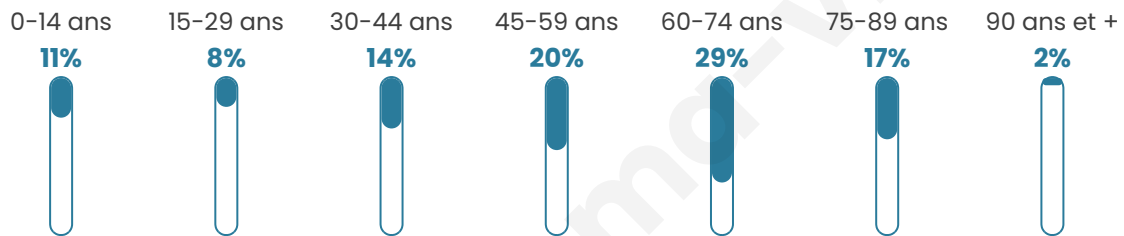

688

Age moyen

53 ans

Pop active

40.3%

Taux chômage

12.6%

Pop densité

115 h/km²

Revenu moyen

25 940 €/an

Evolution du nombre d'habitants

Sources : Institut national de la statistique et des études économiques (insee) selon Les dernières parutions officielles de 2024 portant sur les années 2020, 2021 et 2022.

Tranche d'âge

Activité professionnelle

Niveau de diplôme

Composition des ménages

Profils électoraux

Premier tour

	Emmanuel MACRON	40.12 %
	Marine LE PEN	17.98 %
	Jean-Luc MÉLENCHON	12.25 %
	Éric ZEMMOUR	9.09 %
	Valérie PÉCRESE	7.71 %
	Yannick JADOT	7.31 %
	Jean LASSALLE	2.17 %
	Fabien ROUSSEL	1.19 %
	Anne HIDALGO	0.99 %
	Philippe POUTOU	0.59 %
	Nicolas DUPONT- AIGNAN	0.59 %
	Nathalie ARTHAUD	0.00 %