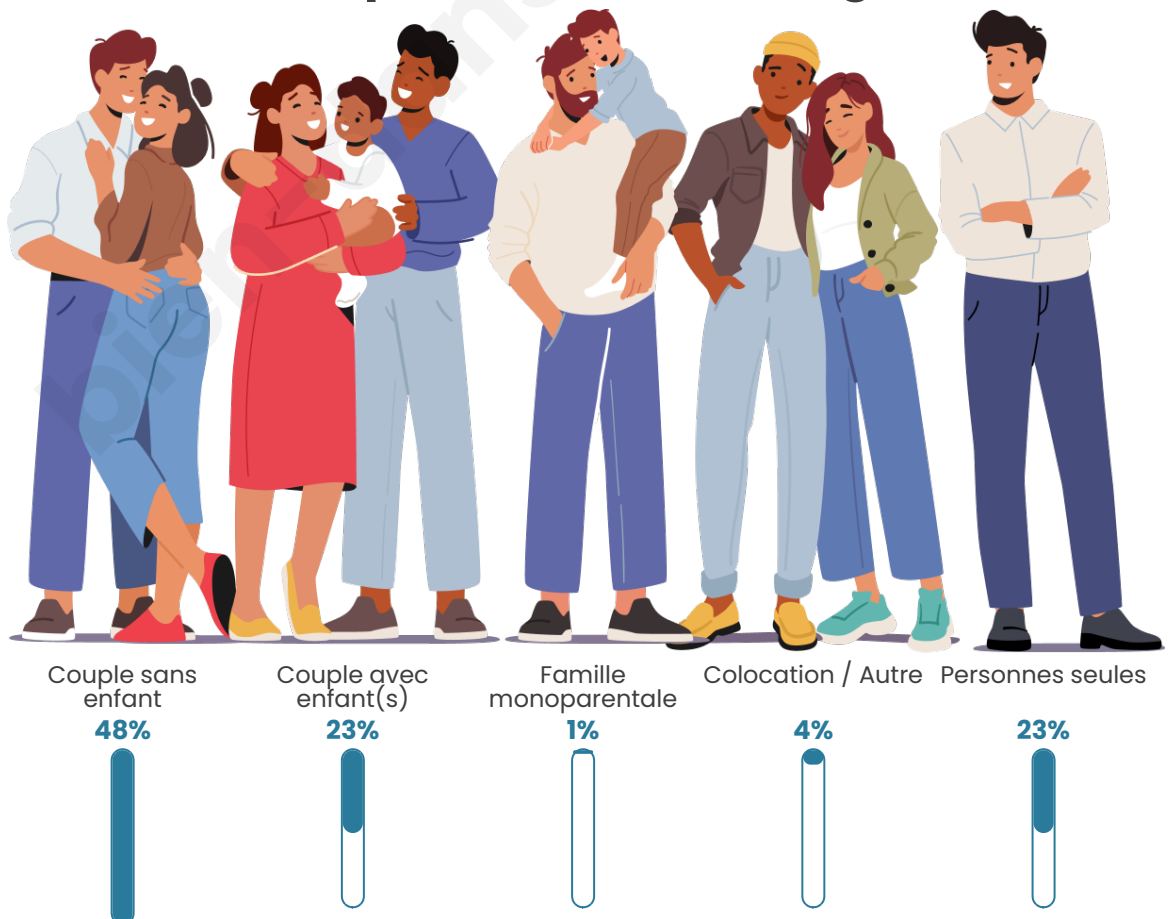

Tranche d'âge

Activité professionnelle

Niveau de diplôme

Composition des ménages

Profils électoraux

Premier tour

	Emmanuel MACRON	40.12 %
	Marine LE PEN	17.98 %
	Jean-Luc MÉLENCHON	12.25 %
	Éric ZEMMOUR	9.09 %
	Valérie PÉCRESE	7.71 %
	Yannick JADOT	7.31 %
	Jean LASSALLE	2.17 %
	Fabien ROUSSEL	1.19 %
	Anne HIDALGO	0.99 %
	Philippe POUTOU	0.59 %
	Nicolas DUPONT- AIGNAN	0.59 %
	Nathalie ARTHAUD	0.00 %