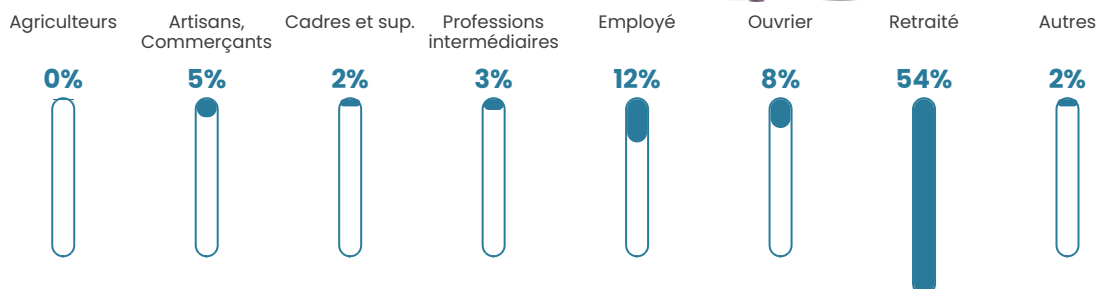

115 h/km²

Revenu moyen

25 940 €/an

Evolution du nombre d'habitants

Sources : Institut national de la statistique et des études économiques (insee) selon Les dernières parutions officielles de 2024 portant sur les années 2020, 2021 et 2022.

Tranche d'âge

Activité professionnelle

Niveau de diplôme

Composition des ménages

Profils électoraux

Premier tour

	Emmanuel MACRON	40.12 %
	Marine LE PEN	17.98 %
	Jean-Luc MÉLENCHON	12.25 %
	Éric ZEMMOUR	9.09 %
	Valérie PÉCRESE	7.71 %
	Yannick JADOT	7.31 %
	Jean LASSALLE	2.17 %
	Fabien ROUSSEL	1.19 %
	Anne HIDALGO	0.99 %
	Philippe POUTOU	0.59 %
	Nicolas DUPONT- AIGNAN	0.59 %
	Nathalie ARTHAUD	0.00 %