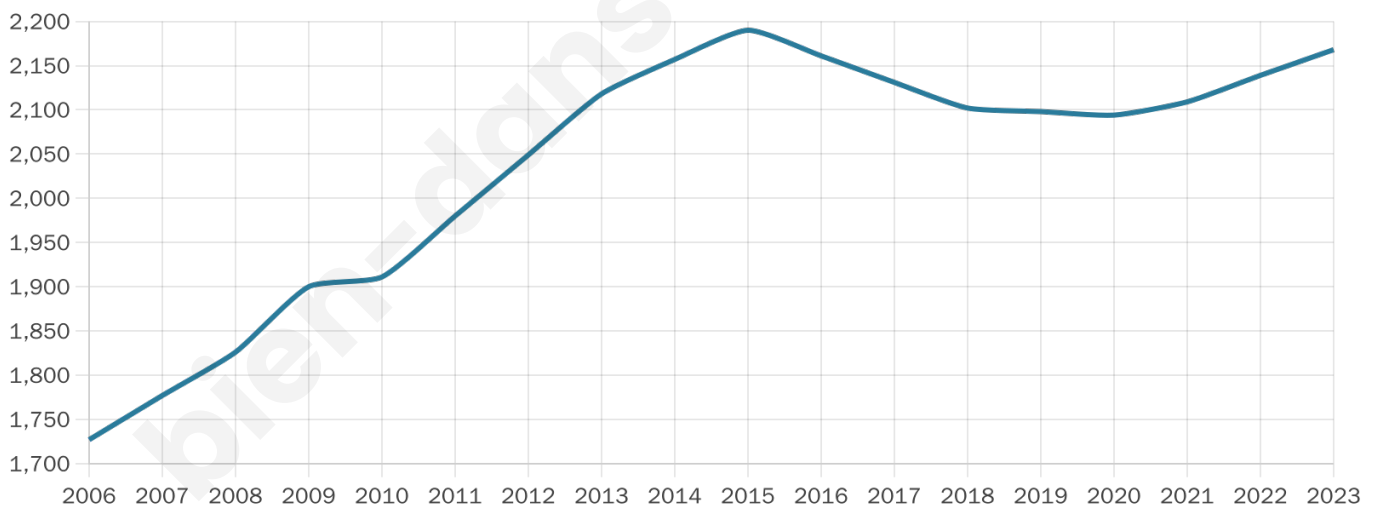

2 168

Age moyen

36 ans

Pop active

48.5%

Taux chômage

5.3%

Pop densité

66 h/km²

Revenu moyen

24 060 €/an

Evolution du nombre d'habitants

Sources : Institut national de la statistique et des études économiques (insee) selon Les dernières parutions officielles de 2024 portant sur les années 2020, 2021 et 2022.