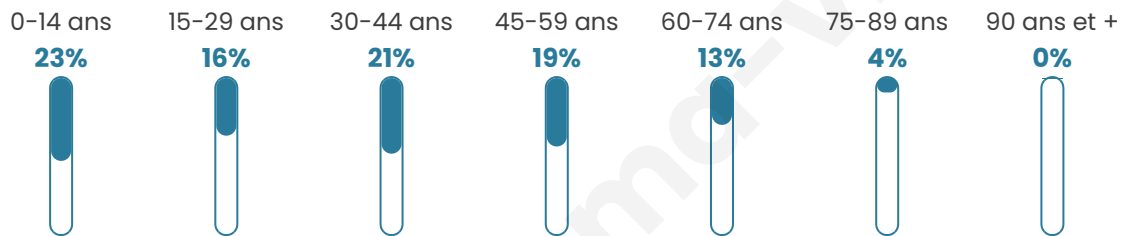

2 168

Age moyen

36 ans

Pop active

48.5%

Taux chômage

5.3%

Pop densité

66 h/km²

Revenu moyen

24 060 €/an

Evolution du nombre d'habitants

Sources : Institut national de la statistique et des études économiques (insee) selon Les dernières parutions officielles de 2024 portant sur les années 2020, 2021 et 2022.

Tranche d'âge

Activité professionnelle

Niveau de diplôme

Composition des ménages

Profils électoraux

Premier tour

	Emmanuel MACRON	36.39 %
	Marine LE PEN	20.17 %
	Jean-Luc MÉLENCHON	15.98 %
	Yannick JADOT	7.75 %
	Éric ZEMMOUR	6.09 %
	Valérie PÉCRESE	3.72 %
	Jean LASSALLE	3.09 %
	Anne HIDALGO	2.45 %
	Fabien ROUSSEL	1.98 %
	Nicolas DUPONT- AIGNAN	1.58 %
	Nathalie ARTHAUD	0.40 %
	Philippe POUTOU	0.40 %