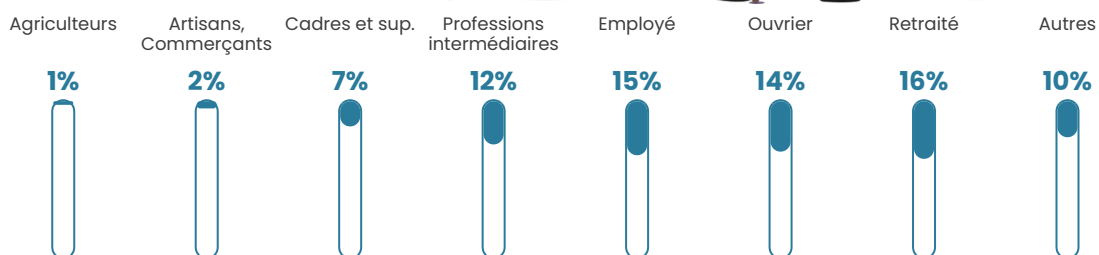

66 h/km²

Revenu moyen

24 060 €/an

Evolution du nombre d'habitants

Sources : Institut national de la statistique et des études économiques (insee) selon Les dernières parutions officielles de 2024 portant sur les années 2020, 2021 et 2022.

Tranche d'âge

Activité professionnelle

Niveau de diplôme

Composition des ménages

Profils électoraux

Premier tour

	Emmanuel MACRON	36.39 %
	Marine LE PEN	20.17 %
	Jean-Luc MÉLENCHON	15.98 %
	Yannick JADOT	7.75 %
	Éric ZEMMOUR	6.09 %
	Valérie PÉCRESE	3.72 %
	Jean LASSALLE	3.09 %
	Anne HIDALGO	2.45 %
	Fabien ROUSSEL	1.98 %
	Nicolas DUPONT- AIGNAN	1.58 %
	Nathalie ARTHAUD	0.40 %
	Philippe POUTOU	0.40 %