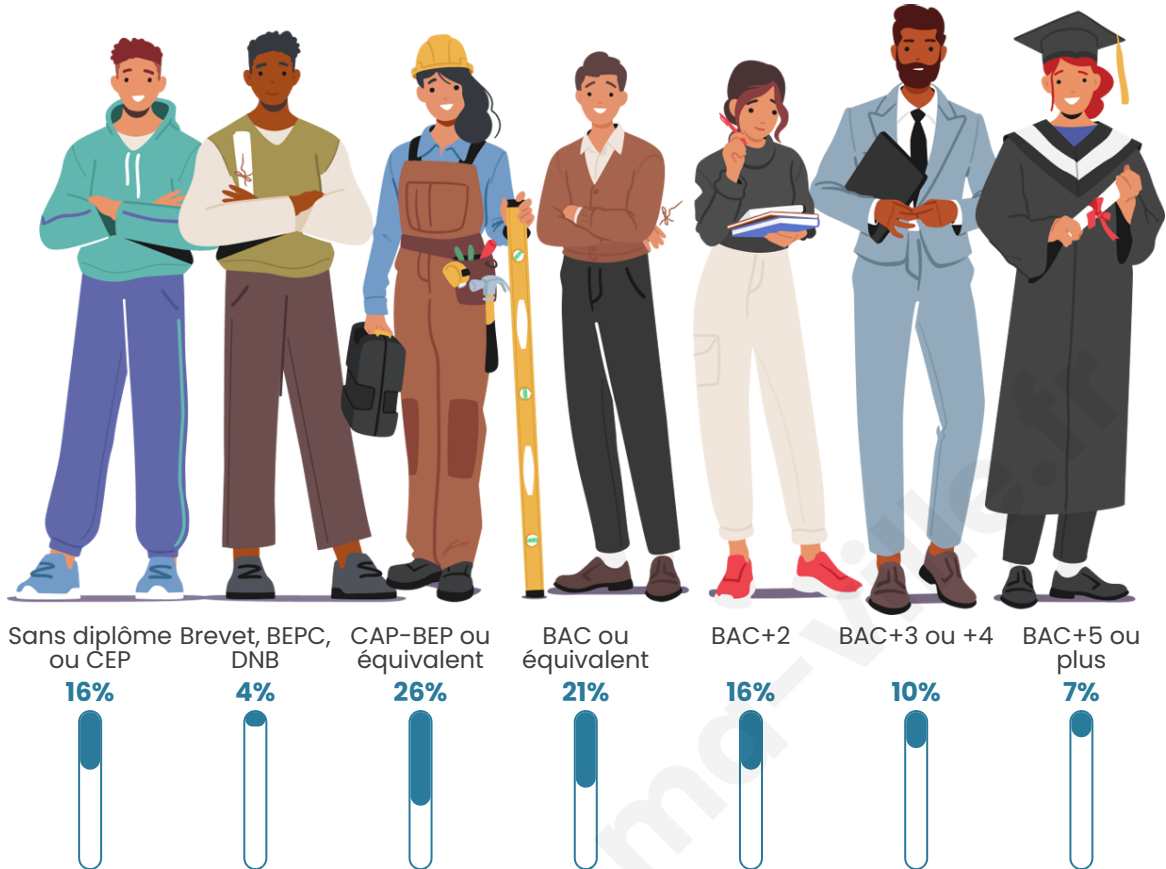

Tranche d'âge

Activité professionnelle

Niveau de diplôme

Composition des ménages

Profils électoraux

Premier tour

	Emmanuel MACRON	36.39 %
	Marine LE PEN	20.17 %
	Jean-Luc MÉLENCHON	15.98 %
	Yannick JADOT	7.75 %
	Éric ZEMMOUR	6.09 %
	Valérie PÉCRESE	3.72 %
	Jean LASSALLE	3.09 %
	Anne HIDALGO	2.45 %
	Fabien ROUSSEL	1.98 %
	Nicolas DUPONT- AIGNAN	1.58 %
	Nathalie ARTHAUD	0.40 %
	Philippe POUTOU	0.40 %