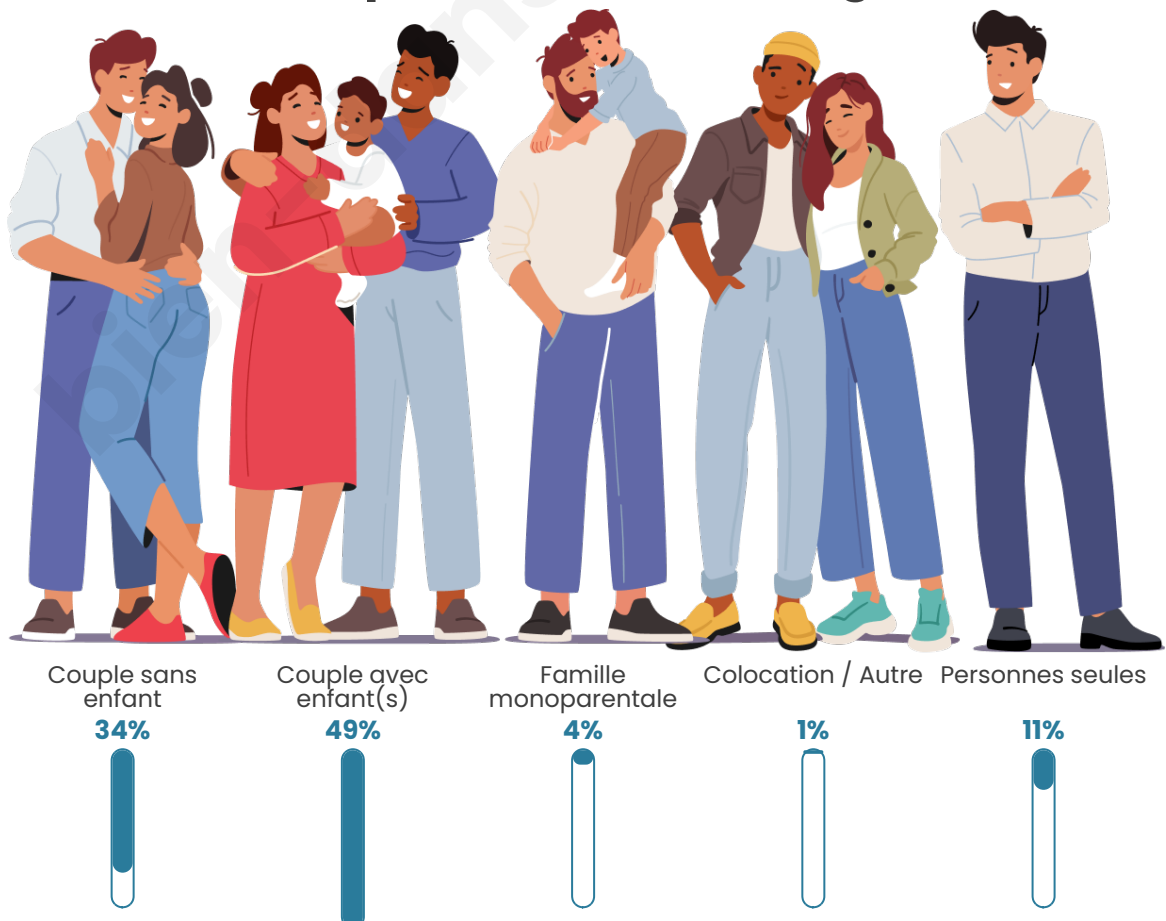

Tranche d'âge

Activité professionnelle

Niveau de diplôme

Composition des ménages

Profils électoraux

Premier tour

	Emmanuel MACRON	36.39 %
	Marine LE PEN	20.17 %
	Jean-Luc MÉLENCHON	15.98 %
	Yannick JADOT	7.75 %
	Éric ZEMMOUR	6.09 %
	Valérie PÉCRESE	3.72 %
	Jean LASSALLE	3.09 %
	Anne HIDALGO	2.45 %
	Fabien ROUSSEL	1.98 %
	Nicolas DUPONT- AIGNAN	1.58 %
	Nathalie ARTHAUD	0.40 %
	Philippe POUTOU	0.40 %