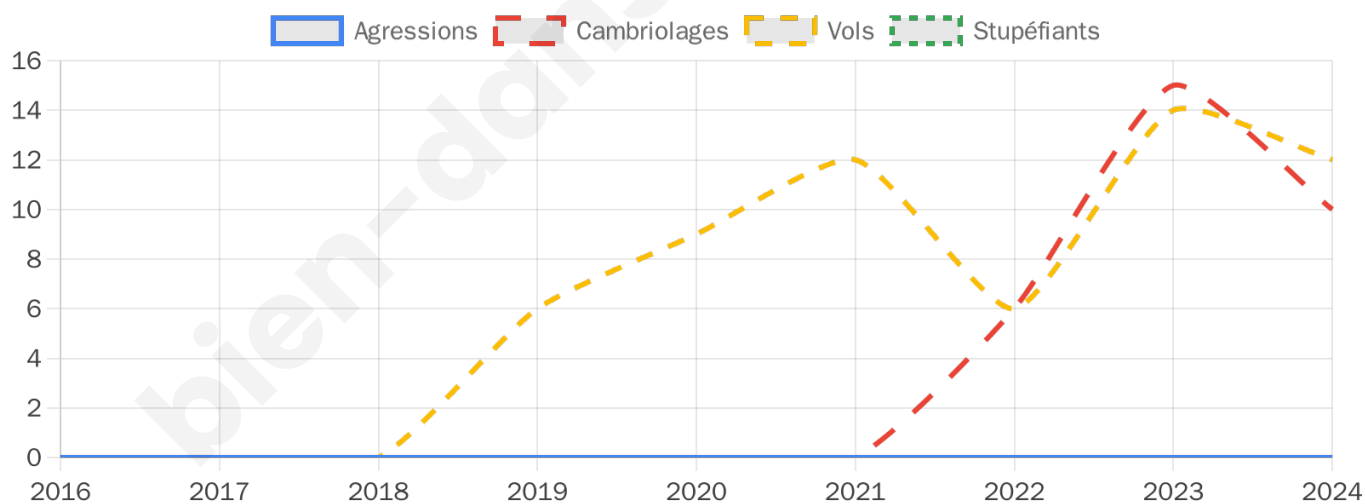

1 579 inscrits

Participation : 81.76%

Votes blancs : 1.47%

Votes nuls : 0.62%

Second tour

	Emmanuel MACRON	67,73 %
	Marine LE PEN	32,27 %

1 582 inscrits

Participation : 82.24%

Votes blancs : 7.3%

Votes nuls : 1.23%

Sécurité

Agressions physiques / sexuelles

0

Cambriolages

10

Vols / dégradations

12

Stupéfiants

0

Evolution du nombre d'infractions

Pour comparer

(en proportion du nombre d'habitants)

Sources : Bases statistiques communale, départementale et régionale de la délinquance enregistrée par la police et la gendarmerie nationales selon les dernières parutions officielles de 2025 portant sur l'année 2024 ([data.gouv](https://data.gouv.fr)).