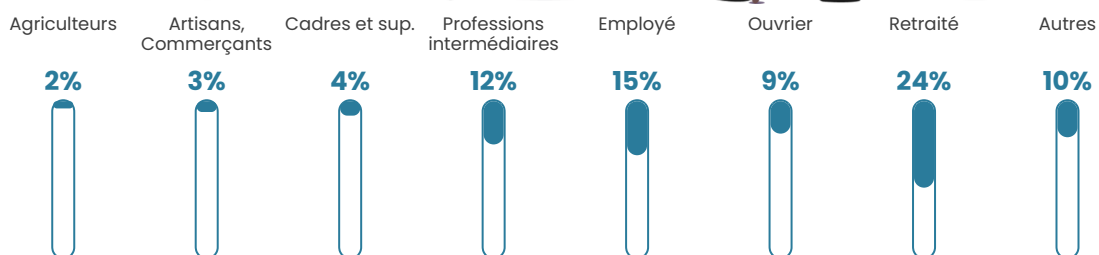

53 h/km²

Revenu moyen

23 050 €/an

Evolution du nombre d'habitants

Sources : Institut national de la statistique et des études économiques (insee) selon Les dernières parutions officielles de 2024 portant sur les années 2020, 2021 et 2022.

Tranche d'âge

Activité professionnelle

Niveau de diplôme

Composition des ménages

Profils électoraux

Premier tour

	Jean-Luc MÉLENCHON	24.00 %
	Marine LE PEN	22.32 %
	Emmanuel MACRON	18.08 %
	Fabien ROUSSEL	8.59 %
	Jean LASSALLE	6.81 %
	Éric ZEMMOUR	4.80 %
	Valérie PÉCRESE	4.80 %
	Anne HIDALGO	3.57 %
	Yannick JADOT	3.57 %
	Nicolas DUPONT- AIGNAN	2.34 %
	Nathalie ARTHAUD	0.67 %
	Philippe POUTOU	0.45 %