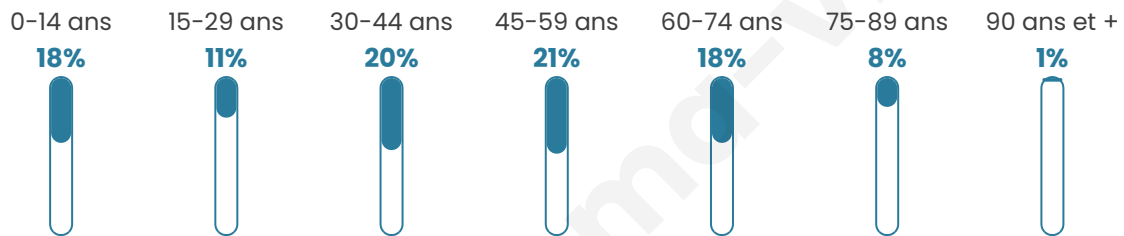

1 386

Age moyen

43 ans

Pop active

47.5%

Taux chômage

4.2%

Pop densité

53 h/km²

Revenu moyen

23 050 €/an

Evolution du nombre d'habitants

Sources : Institut national de la statistique et des études économiques (insee) selon Les dernières parutions officielles de 2024 portant sur les années 2020, 2021 et 2022.

Tranche d'âge

Activité professionnelle

Niveau de diplôme

Composition des ménages

Profils électoraux

Premier tour

	Jean-Luc MÉLENCHON	24.00 %
	Marine LE PEN	22.32 %
	Emmanuel MACRON	18.08 %
	Fabien ROUSSEL	8.59 %
	Jean LASSALLE	6.81 %
	Éric ZEMMOUR	4.80 %
	Valérie PÉCRESE	4.80 %
	Anne HIDALGO	3.57 %
	Yannick JADOT	3.57 %
	Nicolas DUPONT- AIGNAN	2.34 %
	Nathalie ARTHAUD	0.67 %
	Philippe POUTOU	0.45 %

1 097 inscrits

Participation : 84.05%

Votes blancs : 1.63%

Votes nuls : 1.19%

Second tour

	Emmanuel MACRON	56,73 %
	Marine LE PEN	43,27 %

1 097 inscrits

Participation : 81.86%