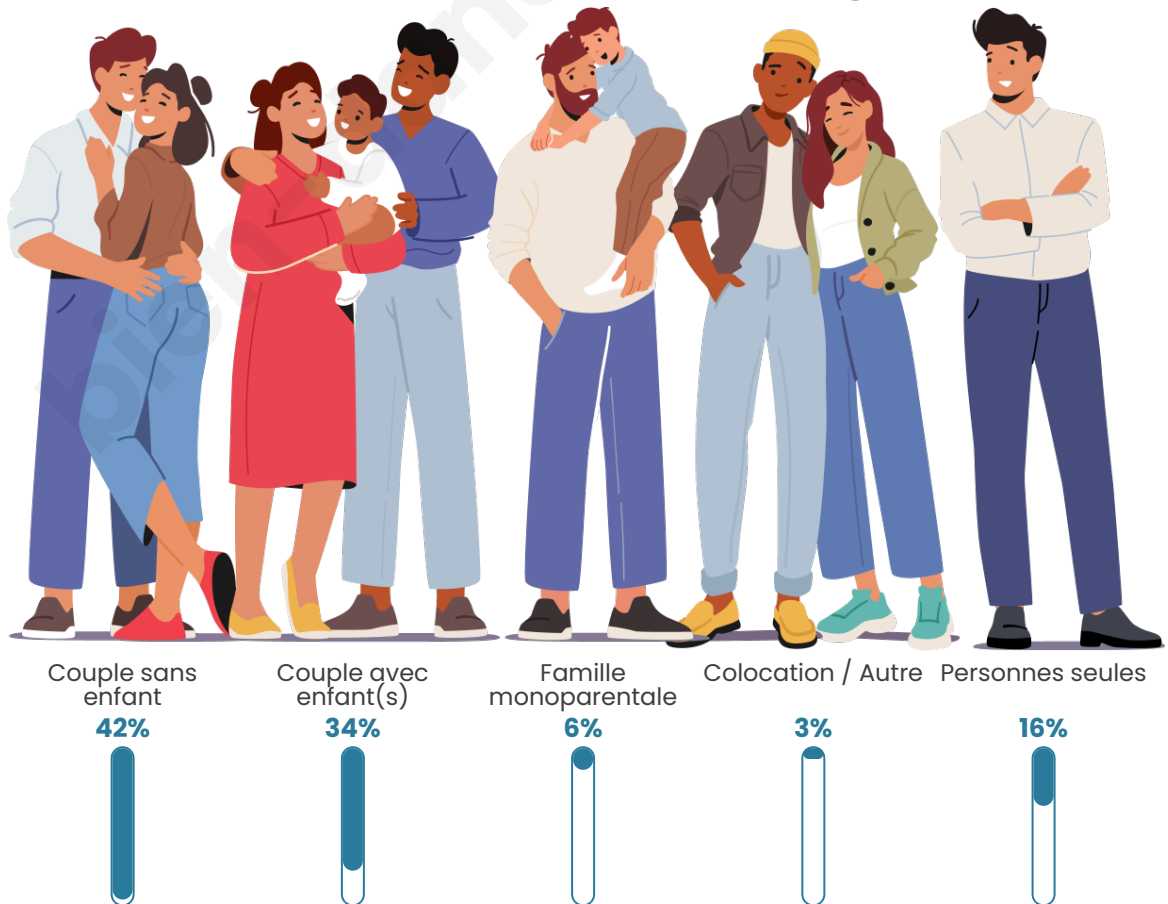

Tranche d'âge

Activité professionnelle

Niveau de diplôme

Composition des ménages

Profils électoraux

Premier tour

	Jean-Luc MÉLENCHON	24.00 %
	Marine LE PEN	22.32 %
	Emmanuel MACRON	18.08 %
	Fabien ROUSSEL	8.59 %
	Jean LASSALLE	6.81 %
	Éric ZEMMOUR	4.80 %
	Valérie PÉCRESE	4.80 %
	Anne HIDALGO	3.57 %
	Yannick JADOT	3.57 %
	Nicolas DUPONT- AIGNAN	2.34 %
	Nathalie ARTHAUD	0.67 %
	Philippe POUTOU	0.45 %