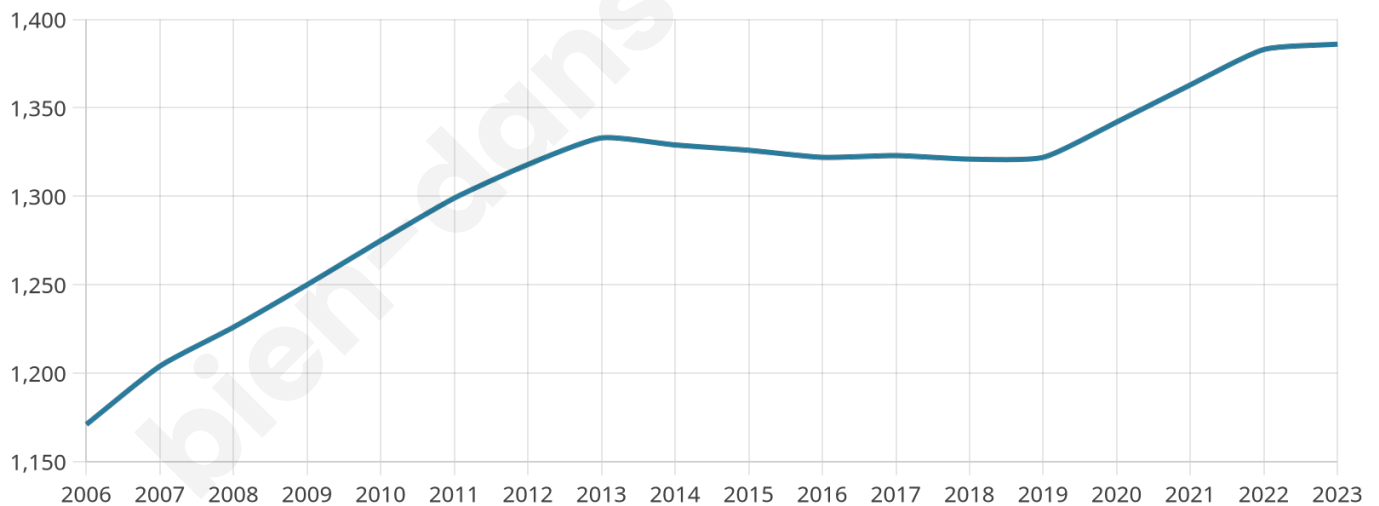

1 386

Age moyen

43 ans

Pop active

47.5%

Taux chômage

4.2%

Pop densité

53 h/km²

Revenu moyen

23 050 €/an

Evolution du nombre d'habitants

Sources : Institut national de la statistique et des études économiques (insee) selon Les dernières parutions officielles de 2024 portant sur les années 2020, 2021 et 2022.