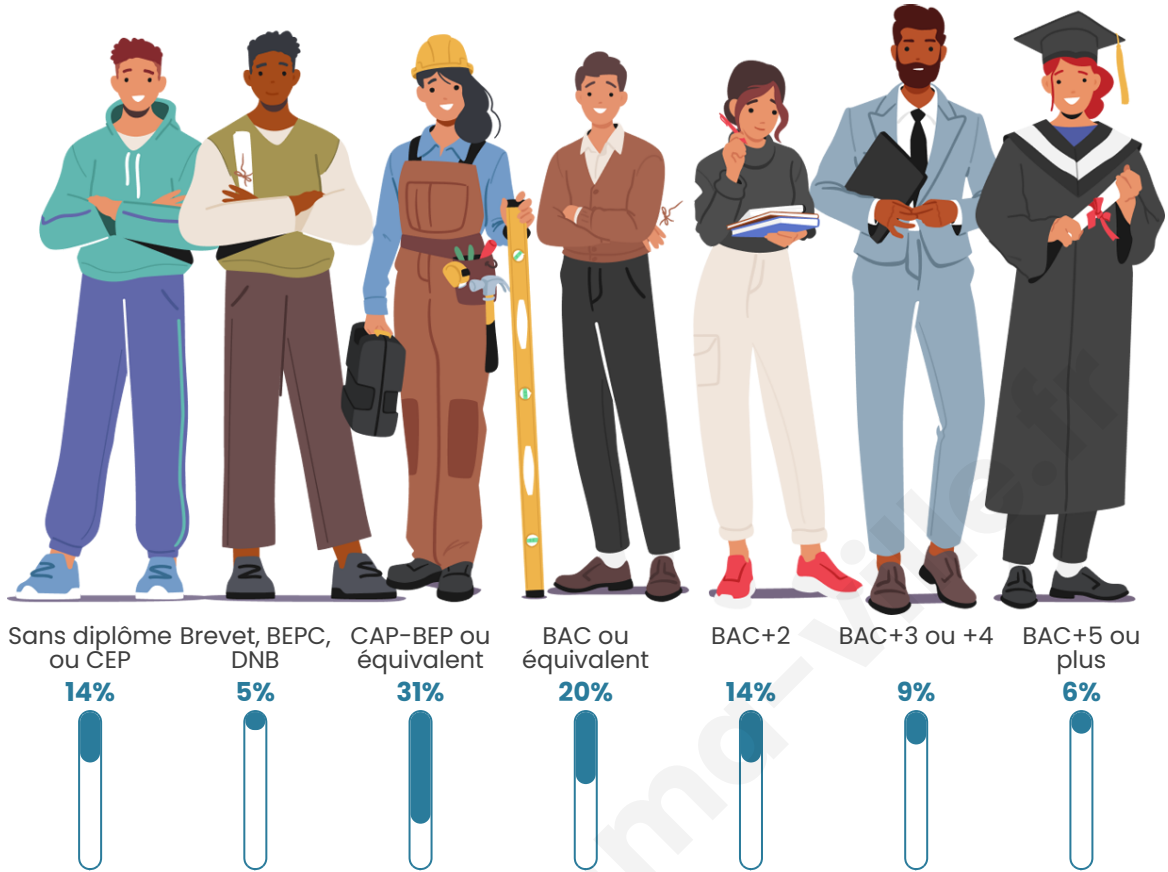

Tranche d'âge

Activité professionnelle

Niveau de diplôme

Composition des ménages

Profils électoraux

Premier tour

	Jean-Luc MÉLENCHON	24.00 %
	Marine LE PEN	22.32 %
	Emmanuel MACRON	18.08 %
	Fabien ROUSSEL	8.59 %
	Jean LASSALLE	6.81 %
	Éric ZEMMOUR	4.80 %
	Valérie PÉCRESE	4.80 %
	Anne HIDALGO	3.57 %
	Yannick JADOT	3.57 %
	Nicolas DUPONT- AIGNAN	2.34 %
	Nathalie ARTHAUD	0.67 %
	Philippe POUTOU	0.45 %