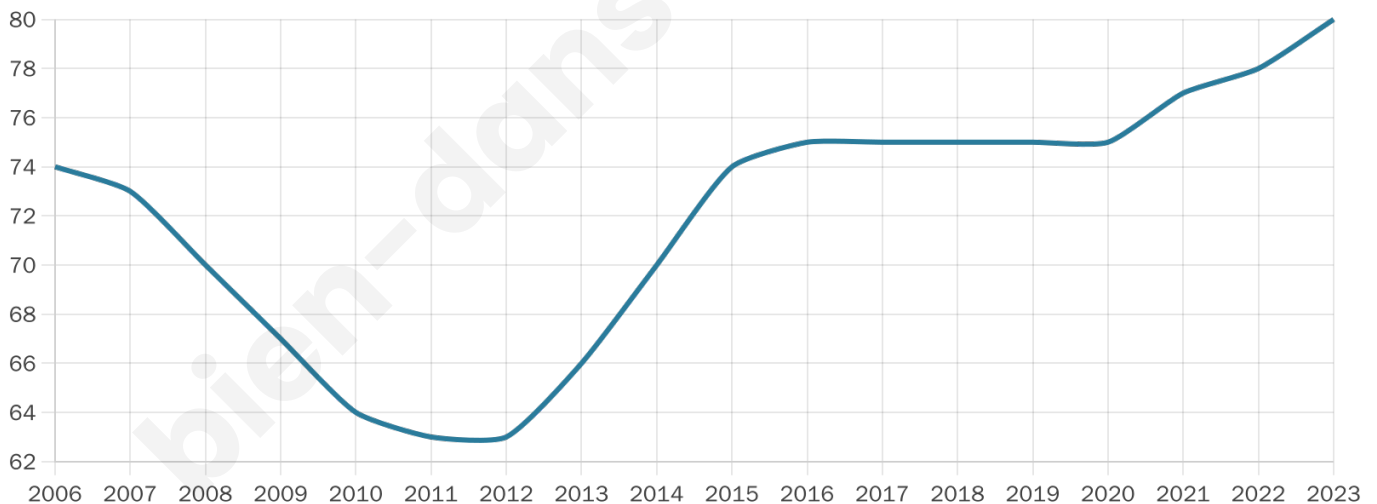

Statistiques sur la population

Nombre d'habitants

80

Age moyen

48 ans

Pop active

42.5%

Taux chômage

0%

Pop densité

5 h/km²

Revenu moyen

NC

Evolution du nombre d'habitants

Sources : Institut national de la statistique et des études économiques (insee) selon Les dernières parutions officielles de 2024 portant sur les années 2020, 2021 et 2022.

Tranche d'âge

Activité professionnelle

Niveau de diplôme

Composition des ménages

Profils électoraux

Premier tour

	Emmanuel MACRON	31.48 %
	Valérie PÉCRESE	22.22 %
	Marine LE PEN	20.37 %
	Yannick JADOT	7.41 %
	Jean LASSALLE	5.56 %
	Jean-Luc MÉLENCHON	5.56 %
	Philippe POUTOU	3.70 %
	Nicolas DUPONT-AIGNAN	3.70 %
	Nathalie ARTHAUD	0.00 %
	Fabien ROUSSEL	0.00 %
	Éric ZEMMOUR	0.00 %
	Anne HIDALGO	0.00 %