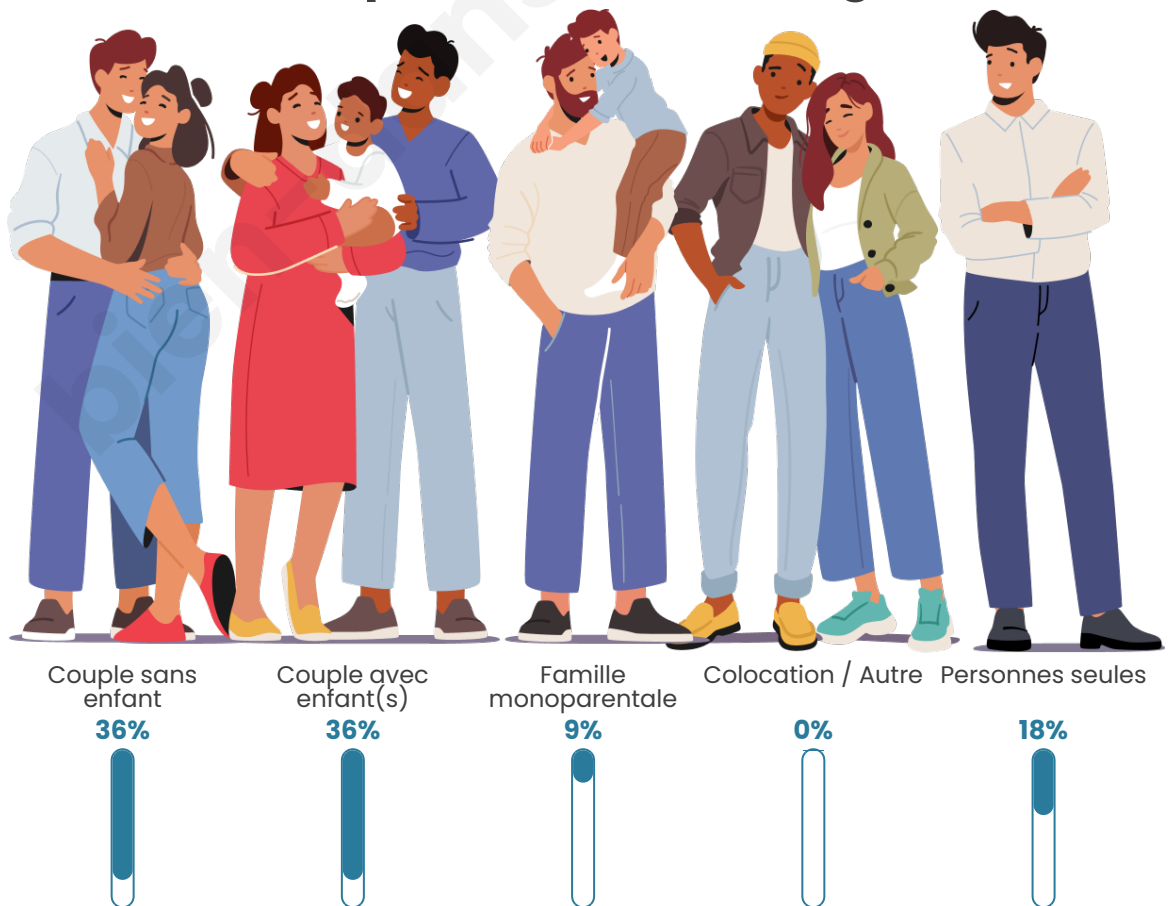

Tranche d'âge

Activité professionnelle

Niveau de diplôme

Composition des ménages

Profils électoraux

Premier tour

	Emmanuel MACRON	31.48 %
	Valérie PÉCRESE	22.22 %
	Marine LE PEN	20.37 %
	Yannick JADOT	7.41 %
	Jean LASSALLE	5.56 %
	Jean-Luc MÉLENCHON	5.56 %
	Philippe POUTOU	3.70 %
	Nicolas DUPONT-AIGNAN	3.70 %
	Nathalie ARTHAUD	0.00 %
	Fabien ROUSSEL	0.00 %
	Éric ZEMMOUR	0.00 %
	Anne HIDALGO	0.00 %