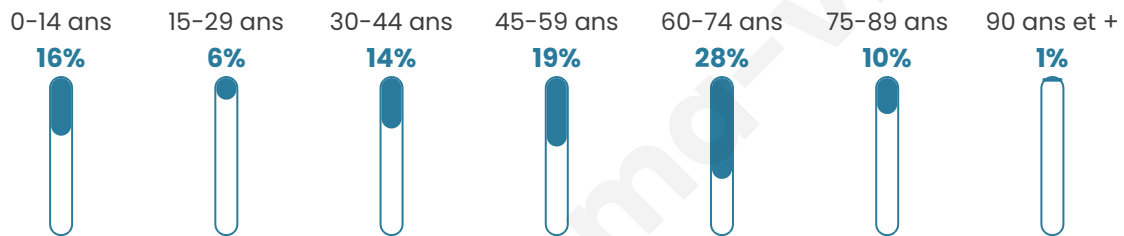

Statistiques sur la population

Nombre d'habitants

80

Age moyen

48 ans

Pop active

42.5%

Taux chômage

0%

Pop densité

5 h/km²

Revenu moyen

NC

Evolution du nombre d'habitants

Sources : Institut national de la statistique et des études économiques (insee) selon Les dernières parutions officielles de 2024 portant sur les années 2020, 2021 et 2022.

Tranche d'âge

Activité professionnelle

Niveau de diplôme

Composition des ménages

Profils électoraux

Premier tour

	Emmanuel MACRON	31.48 %
	Valérie PÉCRESE	22.22 %
	Marine LE PEN	20.37 %
	Yannick JADOT	7.41 %
	Jean LASSALLE	5.56 %
	Jean-Luc MÉLENCHON	5.56 %
	Philippe POUTOU	3.70 %
	Nicolas DUPONT-AIGNAN	3.70 %
	Nathalie ARTHAUD	0.00 %
	Fabien ROUSSEL	0.00 %
	Éric ZEMMOUR	0.00 %
	Anne HIDALGO	0.00 %

69 inscrits

Participation : 84.06%
Votes blancs : 6.90%
Votes nuls : 0.00%

Second tour

	Emmanuel MACRON	61,54 %
	Marine LE PEN	38,46 %

69 inscrits

Participation : 89.86%
Votes blancs : 16.13%
Votes nuls : 0%