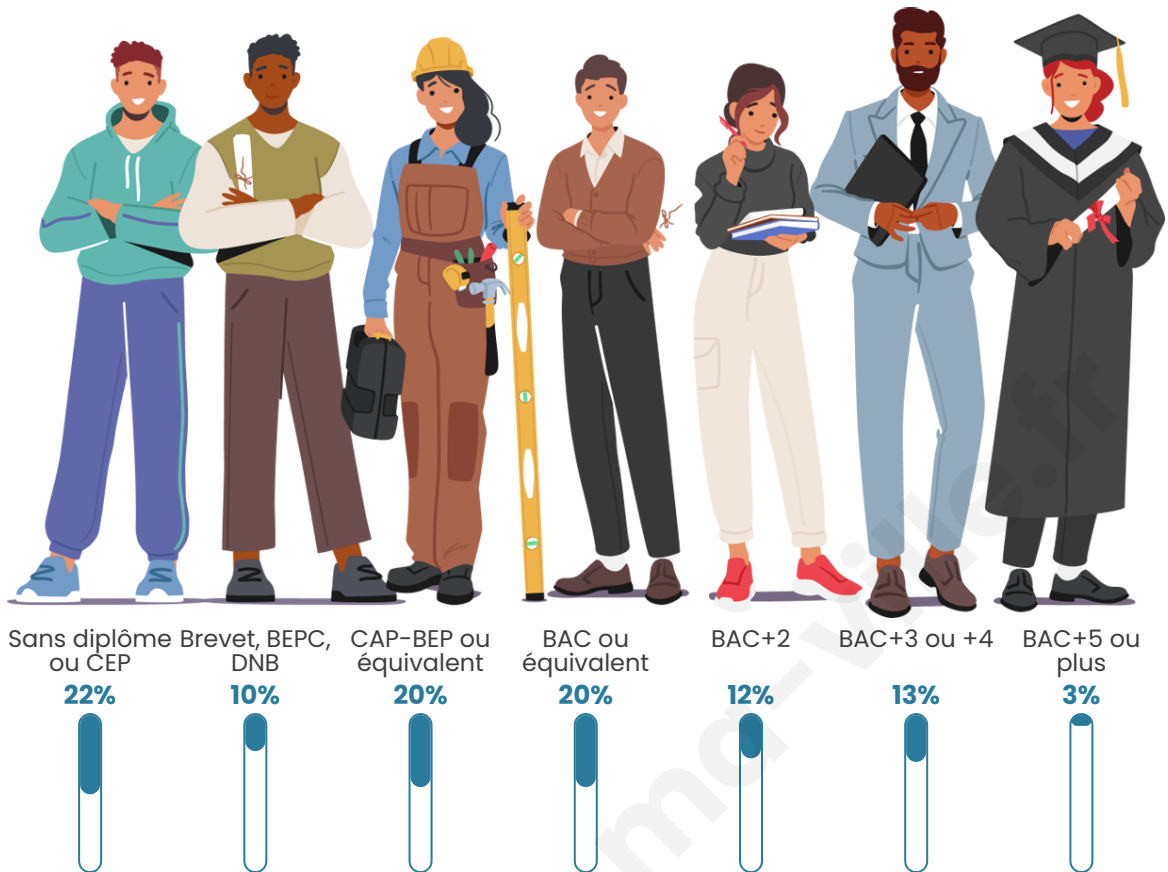

Niveau de diplôme