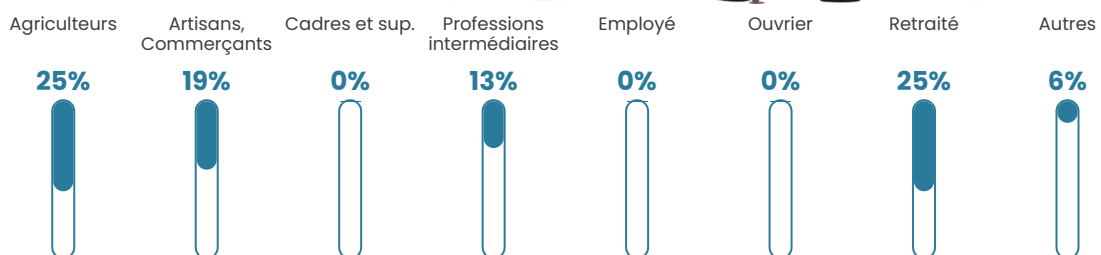

0%

Pop densité

5 h/km²

Revenu moyen

NC

Evolution du nombre d'habitants

Sources : Institut national de la statistique et des études économiques (insee) selon Les dernières parutions officielles de 2024 portant sur les années 2020, 2021 et 2022.

Tranche d'âge

Activité professionnelle

Niveau de diplôme

Composition des ménages

Profils électoraux

Premier tour

	Emmanuel MACRON	31.48 %
	Valérie PÉCRESE	22.22 %
	Marine LE PEN	20.37 %
	Yannick JADOT	7.41 %
	Jean LASSALLE	5.56 %
	Jean-Luc MÉLENCHON	5.56 %
	Philippe POUTOU	3.70 %
	Nicolas DUPONT-AIGNAN	3.70 %
	Nathalie ARTHAUD	0.00 %
	Fabien ROUSSEL	0.00 %
	Éric ZEMMOUR	0.00 %
	Anne HIDALGO	0.00 %