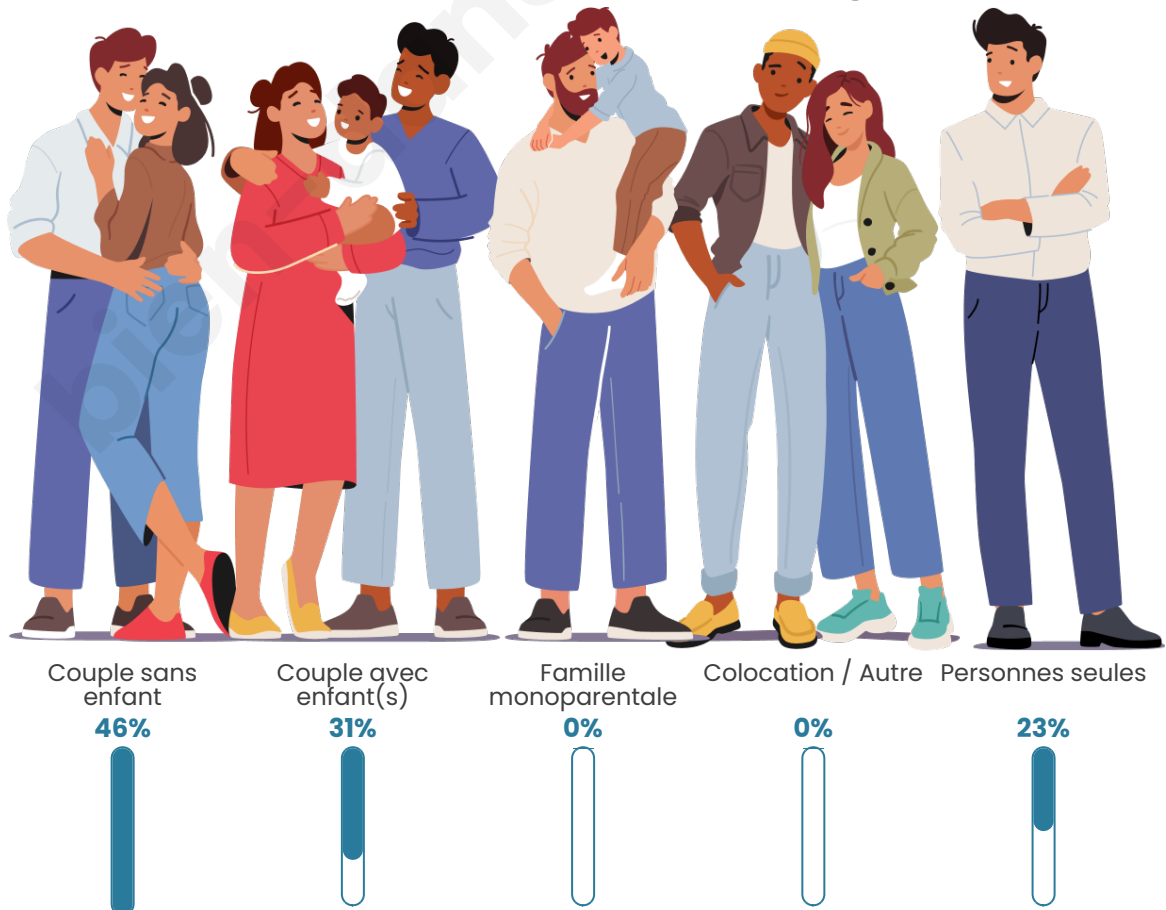

Tranche d'âge

Activité professionnelle

Niveau de diplôme

Composition des ménages

Profils électoraux

Premier tour

	Marine LE PEN	32.93 %
	Emmanuel MACRON	21.95 %
	Jean-Luc MÉLENCHON	15.85 %
	Jean LASSALLE	13.41 %
	Valérie PÉCRESSE	4.88 %
	Fabien ROUSSEL	2.44 %
	Éric ZEMMOUR	2.44 %
	Anne HIDALGO	2.44 %
	Yannick JADOT	2.44 %
	Nicolas DUPONT-AIGNAN	1.22 %
	Nathalie ARTHAUD	0.00 %
	Philippe POUTOU	0.00 %