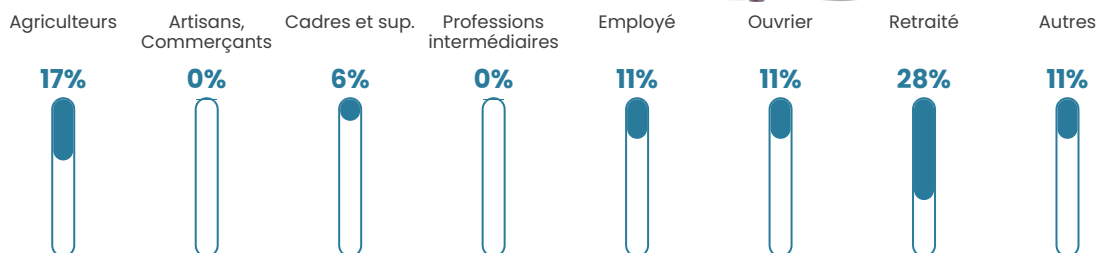

5 h/km²

Revenu moyen

NC

Evolution du nombre d'habitants

Sources : Institut national de la statistique et des études économiques (insee) selon Les dernières parutions officielles de 2024 portant sur les années 2020, 2021 et 2022.

Tranche d'âge

Activité professionnelle

Niveau de diplôme

Composition des ménages

Profils électoraux

Premier tour

	Marine LE PEN	32.93 %
	Emmanuel MACRON	21.95 %
	Jean-Luc MÉLENCHON	15.85 %
	Jean LASSALLE	13.41 %
	Valérie PÉCRESSE	4.88 %
	Fabien ROUSSEL	2.44 %
	Éric ZEMMOUR	2.44 %
	Anne HIDALGO	2.44 %
	Yannick JADOT	2.44 %
	Nicolas DUPONT-AIGNAN	1.22 %
	Nathalie ARTHAUD	0.00 %
	Philippe POUTOU	0.00 %