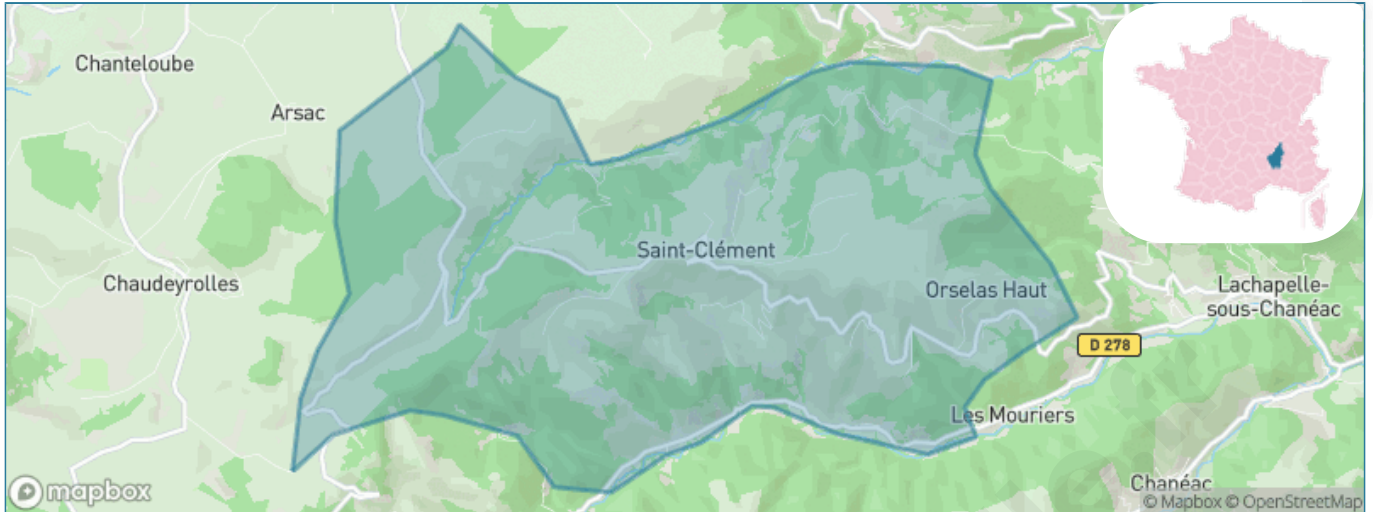

Version web

Ville de Saint-Clément

Présenté par

BIEN dans
ma **VILLE** 

Sommaire

Situation géographique	3
Statistiques sur la population	4
Evolution du nombre d'habitants	4
Tranche d'âge	5
0-14 ans	5
15-29 ans	5
30-44 ans	5
45-59 ans	5
60-74 ans	5
75-89 ans	5
90 ans et +	5
Activité professionnelle	5
Agriculteurs	5
Artisans, Commerçants	5
Cadres et sup.	5
Professions intermédiaires	5
Employé	5
Ouvrier	5
Retraité	5
Autres	5
Niveau de diplôme	6
Sans diplôme ou CEP	6
Brevet, BEPC, DNB	6
CAP-BEP ou équivalent	6
BAC ou équivalent	6
BAC+2	6
BAC+3 ou +4	6
BAC+5 ou plus	6
Composition des ménages	6
Couple sans enfant	6
Couple avec enfant(s)	6
Famille monoparentale	6
Colocation / Autre	6
Personnes seules	6
Profils électoraux	7
Premier tour	7
Sécurité	8
Evolution du nombre d'infractions	8
Pour comparer	9
Services à la population	10
Commerce	10
Éducation	10
Villes autour de Saint-Clément	12

Situation géographique

i Informations clés

- **Région** : Auvergne-Rhône-Alpes
- **Département** : Ardèche
- **Code postal** : 07310
- **Superficie** : 19 km²

Statistiques sur la population

Nombre d'habitants