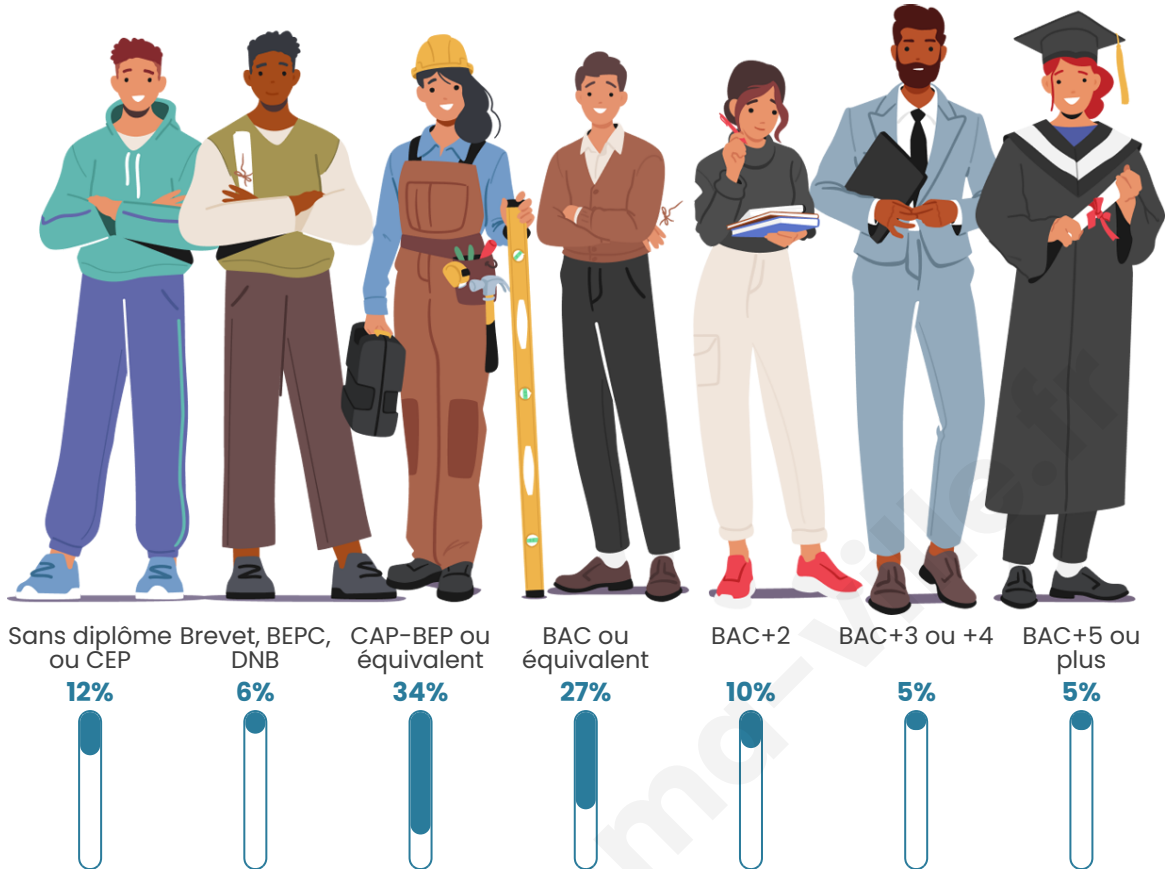

90

Age moyen

46 ans

Pop active

50%

Taux chômage

11.5%

Pop densité

Tranche d'âge

Activité professionnelle

Niveau de diplôme

Composition des ménages

Profils électoraux

Premier tour

	Marine LE PEN	32.93 %
	Emmanuel MACRON	21.95 %
	Jean-Luc MÉLENCHON	15.85 %
	Jean LASSALLE	13.41 %
	Valérie PÉCRESSE	4.88 %
	Fabien ROUSSEL	2.44 %
	Éric ZEMMOUR	2.44 %
	Anne HIDALGO	2.44 %
	Yannick JADOT	2.44 %
	Nicolas DUPONT-AIGNAN	1.22 %
	Nathalie ARTHAUD	0.00 %
	Philippe POUTOU	0.00 %