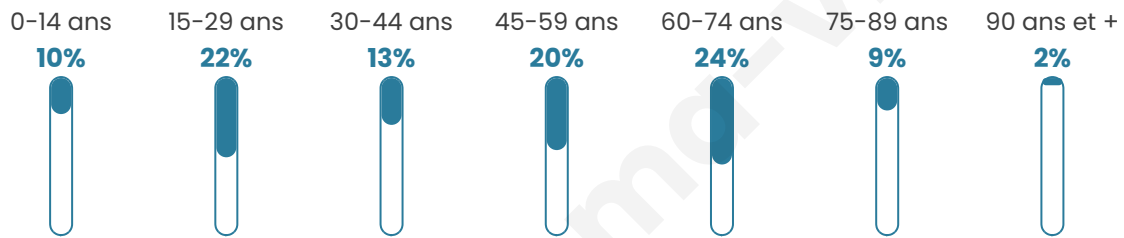

90

Age moyen

46 ans

Pop active

50%

Taux chômage

11.5%

Pop densité

5 h/km²

Revenu moyen

NC

Evolution du nombre d'habitants

Sources : Institut national de la statistique et des études économiques (insee) selon Les dernières parutions officielles de 2024 portant sur les années 2020, 2021 et 2022.

Tranche d'âge

Activité professionnelle

Niveau de diplôme

Composition des ménages

Profils électoraux

Premier tour

	Marine LE PEN	32.93 %
	Emmanuel MACRON	21.95 %
	Jean-Luc MÉLENCHON	15.85 %
	Jean LASSALLE	13.41 %
	Valérie PÉCRESSE	4.88 %
	Fabien ROUSSEL	2.44 %
	Éric ZEMMOUR	2.44 %
	Anne HIDALGO	2.44 %
	Yannick JADOT	2.44 %
	Nicolas DUPONT-AIGNAN	1.22 %
	Nathalie ARTHAUD	0.00 %
	Philippe POUTOU	0.00 %

98 inscrits

Participation : 84.69%

Votes blancs : 0.00%

Votes nuls : 1.20%

Second tour

	Emmanuel MACRON	50 %
	Marine LE PEN	50 %

98 inscrits

Participation : 82.65%