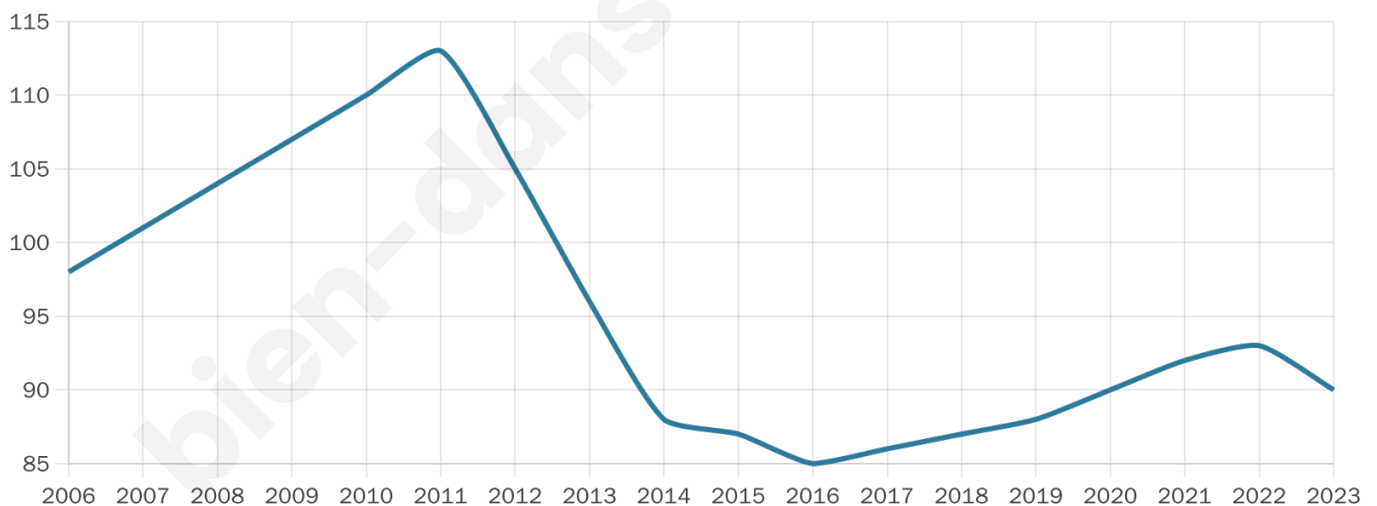

90

Age moyen

46 ans

Pop active

50%

Taux chômage

11.5%

Pop densité

5 h/km²

Revenu moyen

NC

Evolution du nombre d'habitants

Sources : Institut national de la statistique et des études économiques (insee) selon Les dernières parutions officielles de 2024 portant sur les années 2020, 2021 et 2022.