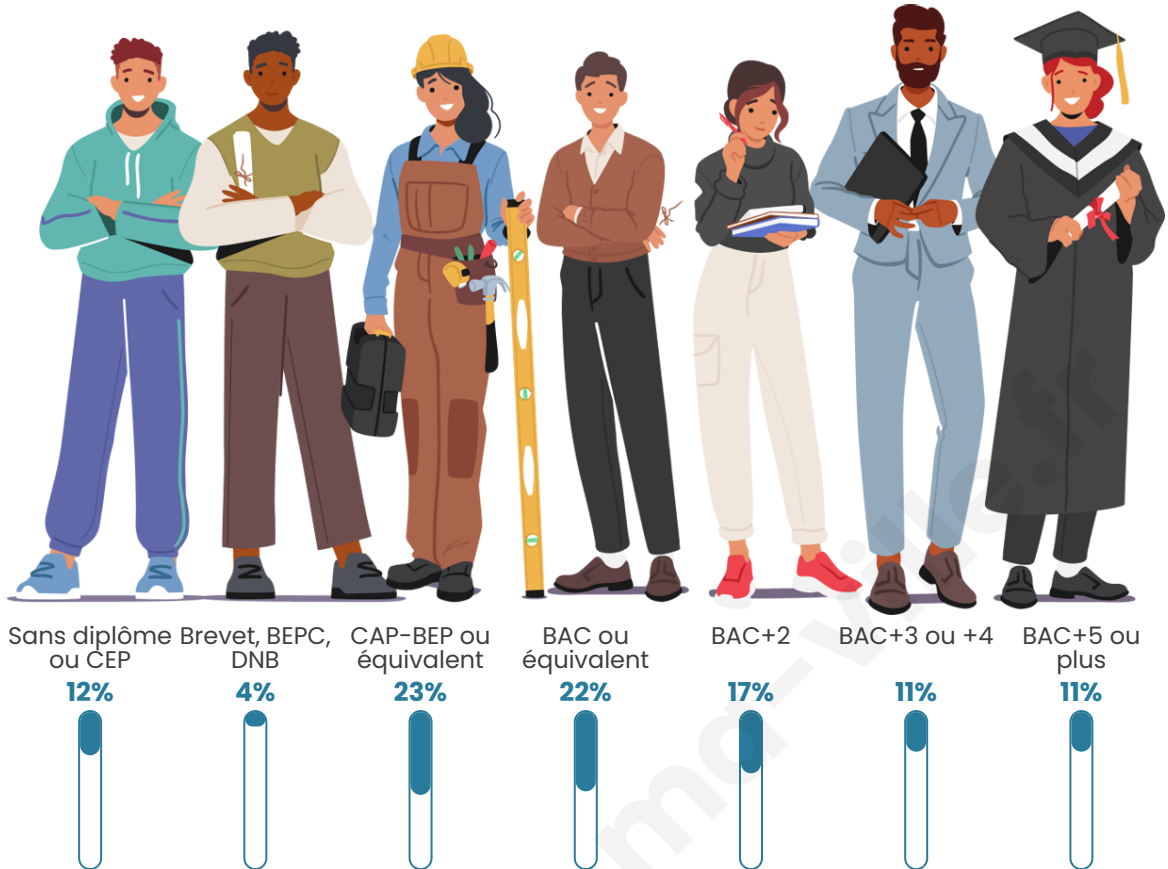

Age moyen

38 ans

Pop active

48.8%

Taux chômage

5.3%

Pop densité

172 h/km²

Tranche d'âge

Activité professionnelle

Niveau de diplôme

Composition des ménages

Profils électoraux

Premier tour

	Marine LE PEN	28.81 %
	Emmanuel MACRON	20.13 %
	Jean-Luc MÉLENCHON	20.13 %
	Éric ZEMMOUR	8.47 %
	Jean LASSALLE	6.04 %
	Yannick JADOT	4.13 %
	Valérie PÉCRESE	3.81 %
	Nicolas DUPONT-AIGNAN	2.75 %
	Fabien ROUSSEL	2.33 %
	Philippe POUTOU	1.59 %
	Anne HIDALGO	1.27 %
	Nathalie ARTHAUD	0.53 %