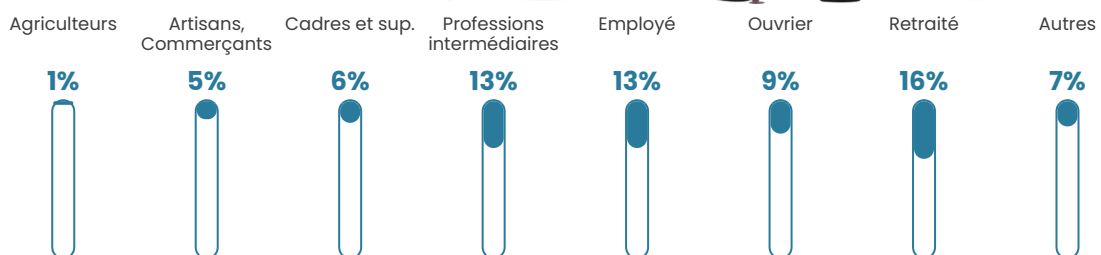

Revenu moyen

24 740 €/an

Evolution du nombre d'habitants

Sources : Institut national de la statistique et des études économiques (insee) selon Les dernières parutions officielles de 2024 portant sur les années 2020, 2021 et 2022.

Tranche d'âge

Activité professionnelle

Niveau de diplôme

Composition des ménages

Profils électoraux

Premier tour

	Marine LE PEN	28.81 %
	Emmanuel MACRON	20.13 %
	Jean-Luc MÉLENCHON	20.13 %
	Éric ZEMMOUR	8.47 %
	Jean LASSALLE	6.04 %
	Yannick JADOT	4.13 %
	Valérie PÉCRESE	3.81 %
	Nicolas DUPONT-AIGNAN	2.75 %
	Fabien ROUSSEL	2.33 %
	Philippe POUTOU	1.59 %
	Anne HIDALGO	1.27 %
	Nathalie ARTHAUD	0.53 %