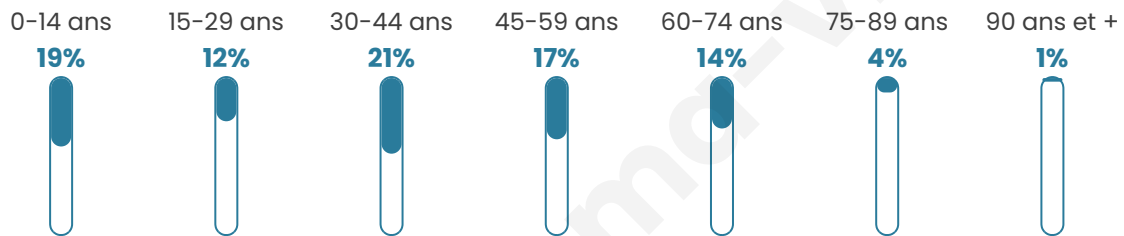

Age moyen

38 ans

Pop active

48.8%

Taux chômage

5.3%

Pop densité

172 h/km²

Revenu moyen

24 740 €/an

Evolution du nombre d'habitants

Sources : Institut national de la statistique et des études économiques (insee) selon Les dernières parutions officielles de 2024 portant sur les années 2020, 2021 et 2022.

Tranche d'âge

Activité professionnelle

Niveau de diplôme

Composition des ménages

Profils électoraux

Premier tour

	Marine LE PEN	28.81 %
	Emmanuel MACRON	20.13 %
	Jean-Luc MÉLENCHON	20.13 %
	Éric ZEMMOUR	8.47 %
	Jean LASSALLE	6.04 %
	Yannick JADOT	4.13 %
	Valérie PÉCRESE	3.81 %
	Nicolas DUPONT-AIGNAN	2.75 %
	Fabien ROUSSEL	2.33 %
	Philippe POUTOU	1.59 %
	Anne HIDALGO	1.27 %
	Nathalie ARTHAUD	0.53 %