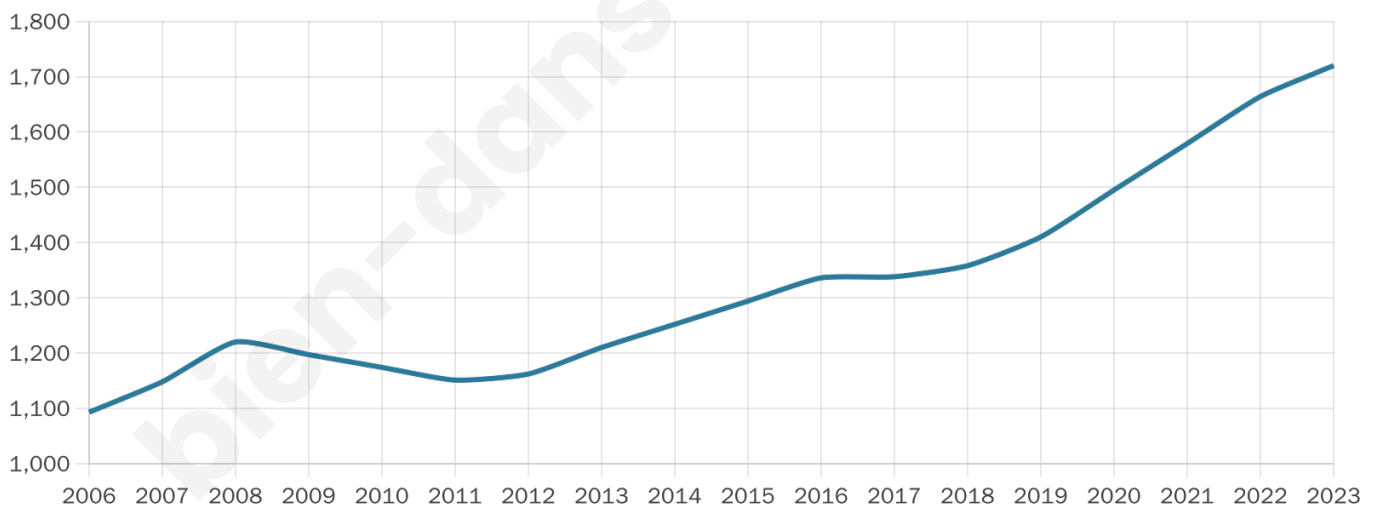

Age moyen

38 ans

Pop active

48.8%

Taux chômage

5.3%

Pop densité

172 h/km²

Revenu moyen

24 740 €/an

Evolution du nombre d'habitants

Sources : Institut national de la statistique et des études économiques (insee) selon Les dernières parutions officielles de 2024 portant sur les années 2020, 2021 et 2022.