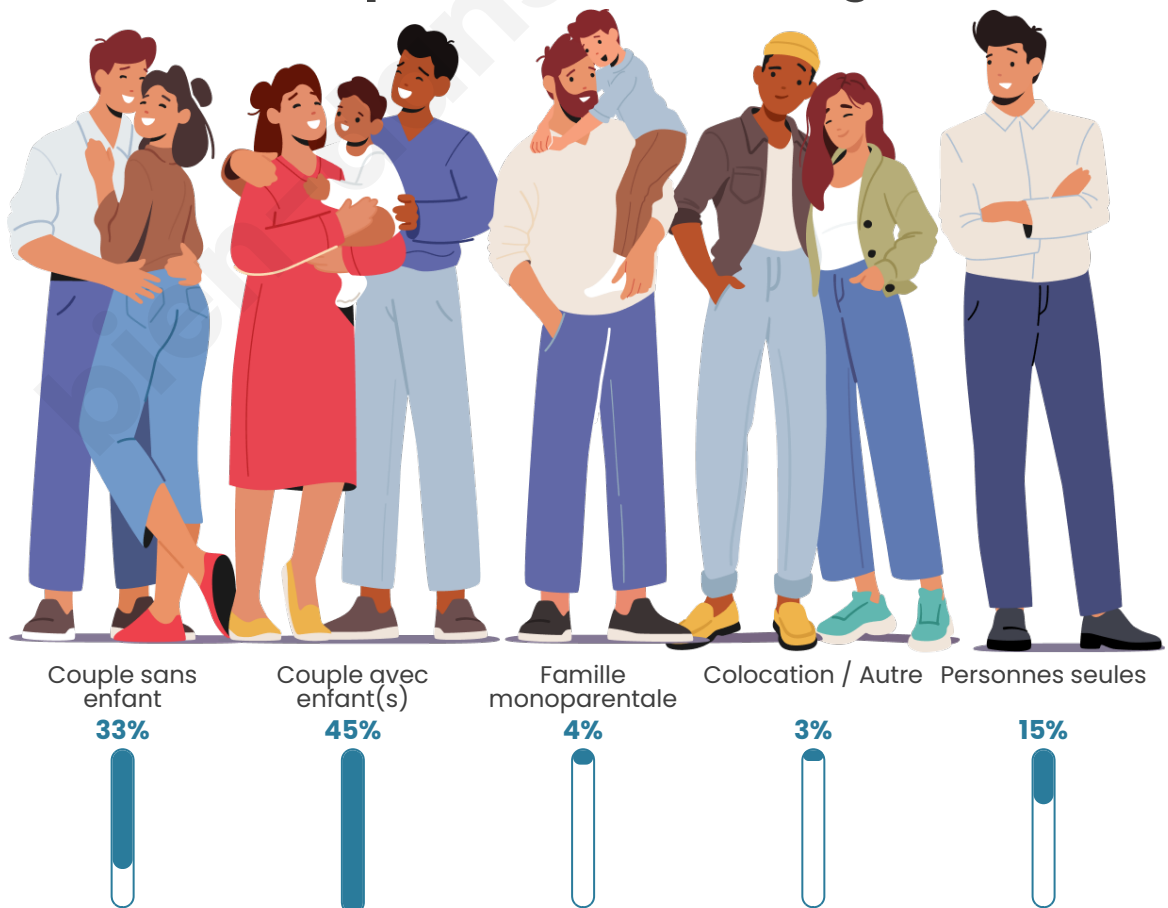

Tranche d'âge

Activité professionnelle

Niveau de diplôme

Composition des ménages

Profils électoraux

Premier tour

	Marine LE PEN	28.81 %
	Emmanuel MACRON	20.13 %
	Jean-Luc MÉLENCHON	20.13 %
	Éric ZEMMOUR	8.47 %
	Jean LASSALLE	6.04 %
	Yannick JADOT	4.13 %
	Valérie PÉCRESE	3.81 %
	Nicolas DUPONT-AIGNAN	2.75 %
	Fabien ROUSSEL	2.33 %
	Philippe POUTOU	1.59 %
	Anne HIDALGO	1.27 %
	Nathalie ARTHAUD	0.53 %