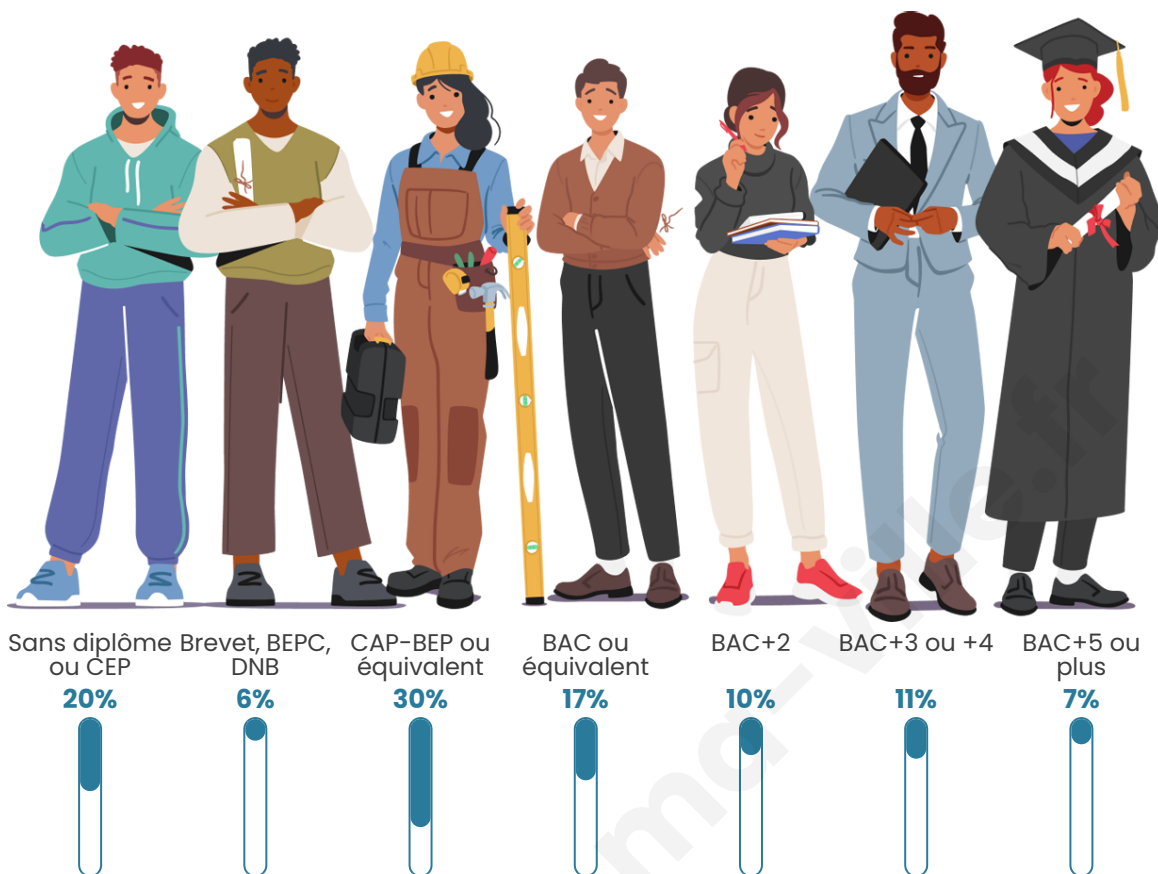

964

Age moyen

40 ans

Pop active

46.5%

Taux chômage

10.2%

Pop densité

Tranche d'âge

Activité professionnelle

Niveau de diplôme

Composition des ménages

Profils électoraux

Premier tour

	Marine LE PEN	38.04 %
	Emmanuel MACRON	21.87 %
	Jean-Luc MÉLENCHON	18.45 %
	Éric ZEMMOUR	10.02 %
	Valérie PÉCRESSE	2.73 %
	Nicolas DUPONT-AIGNAN	2.73 %
	Yannick JADOT	1.82 %
	Jean LASSALLE	1.59 %
	Fabien ROUSSEL	1.14 %
	Philippe POUTOU	1.14 %
	Nathalie ARTHAUD	0.23 %
	Anne HIDALGO	0.23 %