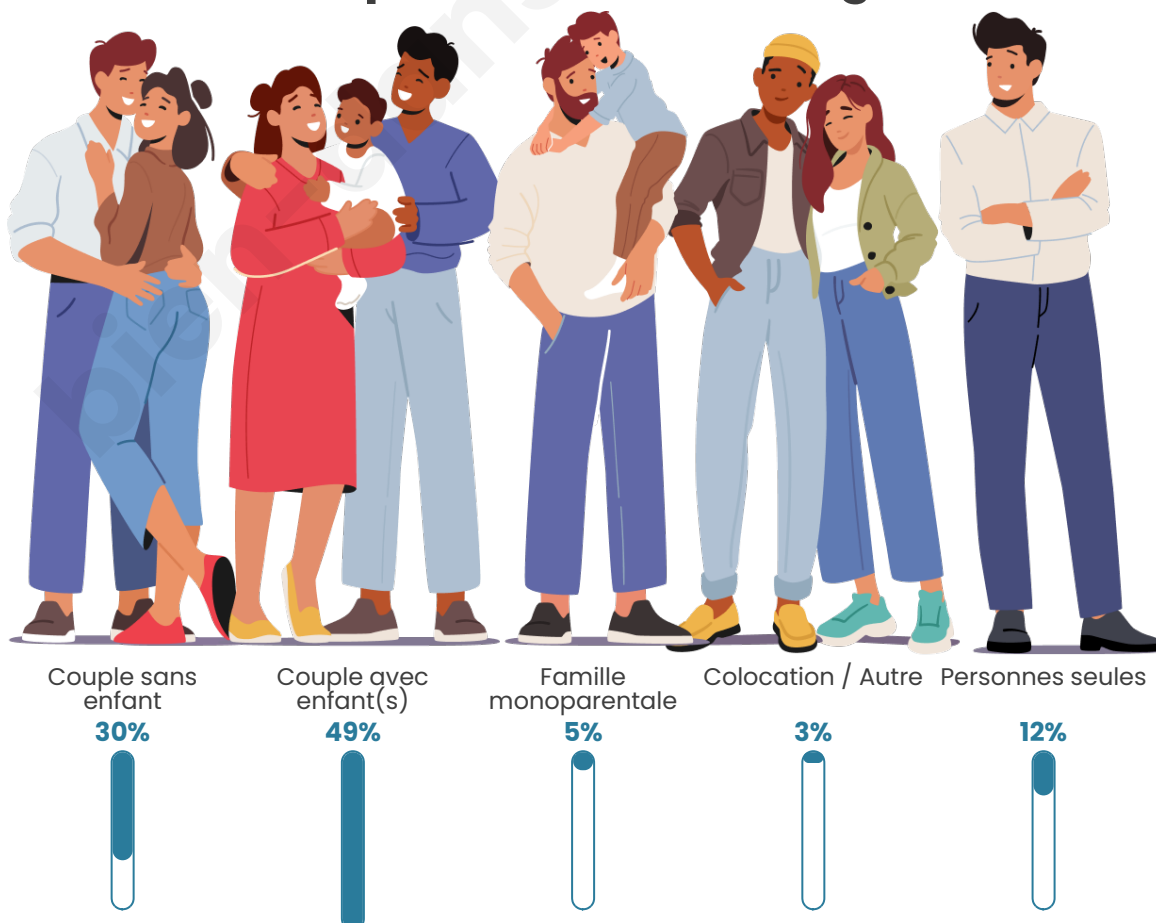

Tranche d'âge

Activité professionnelle

Niveau de diplôme

Composition des ménages

Profils électoraux

Premier tour

	Marine LE PEN	38.04 %
	Emmanuel MACRON	21.87 %
	Jean-Luc MÉLENCHON	18.45 %
	Éric ZEMMOUR	10.02 %
	Valérie PÉCRESSE	2.73 %
	Nicolas DUPONT-AIGNAN	2.73 %
	Yannick JADOT	1.82 %
	Jean LASSALLE	1.59 %
	Fabien ROUSSEL	1.14 %
	Philippe POUTOU	1.14 %
	Nathalie ARTHAUD	0.23 %
	Anne HIDALGO	0.23 %