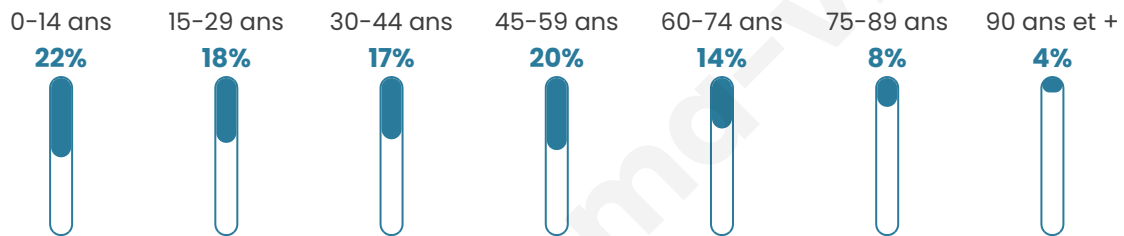

964

Age moyen

40 ans

Pop active

46.5%

Taux chômage

10.2%

Pop densité

80 h/km²

Revenu moyen

23 280 €/an

Evolution du nombre d'habitants

Sources : Institut national de la statistique et des études économiques (insee) selon Les dernières parutions officielles de 2024 portant sur les années 2020, 2021 et 2022.

Tranche d'âge

Activité professionnelle

Niveau de diplôme

Composition des ménages

Profils électoraux

Premier tour

	Marine LE PEN	38.04 %
	Emmanuel MACRON	21.87 %
	Jean-Luc MÉLENCHON	18.45 %
	Éric ZEMMOUR	10.02 %
	Valérie PÉCRESSE	2.73 %
	Nicolas DUPONT-AIGNAN	2.73 %
	Yannick JADOT	1.82 %
	Jean LASSALLE	1.59 %
	Fabien ROUSSEL	1.14 %
	Philippe POUTOU	1.14 %
	Nathalie ARTHAUD	0.23 %
	Anne HIDALGO	0.23 %