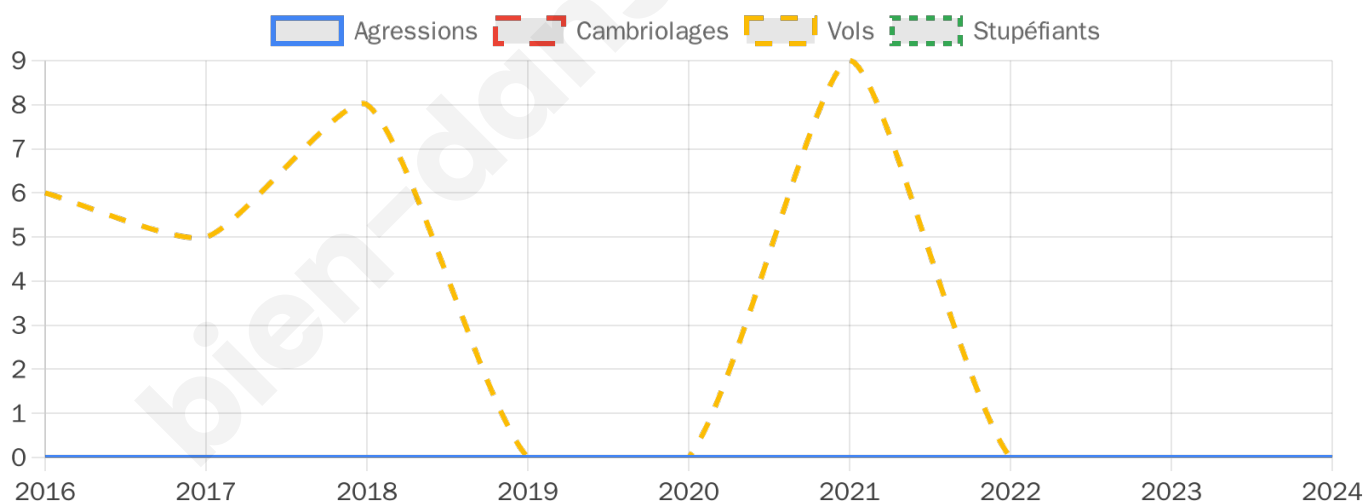

Second tour

	Emmanuel MACRON	39,1 %
	Marine LE PEN	60,9 %

618 inscrits

Participation : 70.06%

Votes blancs : 7.39%

Votes nuls : 0.46%

618 inscrits

Participation : 72.49%

0

Stupéfiants

0

Evolution du nombre d'infractions

Pour comparer

(en proportion du nombre d'habitants)

Sources : Bases statistiques communale, départementale et régionale de la délinquance enregistrée par la police et la gendarmerie nationales selon les dernières parutions officielles de 2025 portant sur l'année 2024 ([data.gouv](https://data.gouv.fr)).