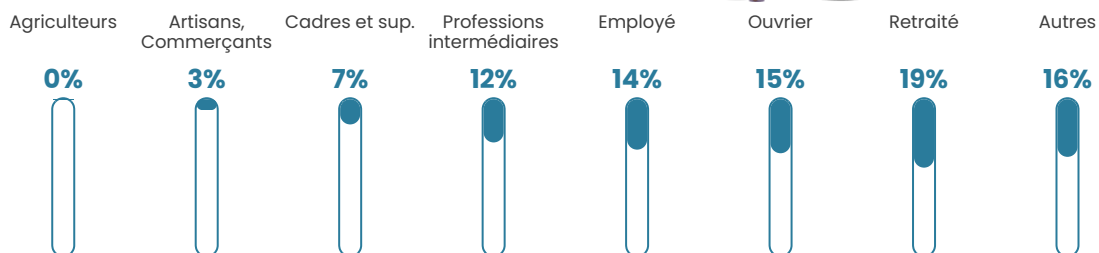

80 h/km²

Revenu moyen

23 280 €/an

Evolution du nombre d'habitants

Sources : Institut national de la statistique et des études économiques (insee) selon Les dernières parutions officielles de 2024 portant sur les années 2020, 2021 et 2022.

Tranche d'âge

Activité professionnelle

Niveau de diplôme

Composition des ménages

Profils électoraux

Premier tour

	Marine LE PEN	38.04 %
	Emmanuel MACRON	21.87 %
	Jean-Luc MÉLENCHON	18.45 %
	Éric ZEMMOUR	10.02 %
	Valérie PÉCRESSE	2.73 %
	Nicolas DUPONT-AIGNAN	2.73 %
	Yannick JADOT	1.82 %
	Jean LASSALLE	1.59 %
	Fabien ROUSSEL	1.14 %
	Philippe POUTOU	1.14 %
	Nathalie ARTHAUD	0.23 %
	Anne HIDALGO	0.23 %