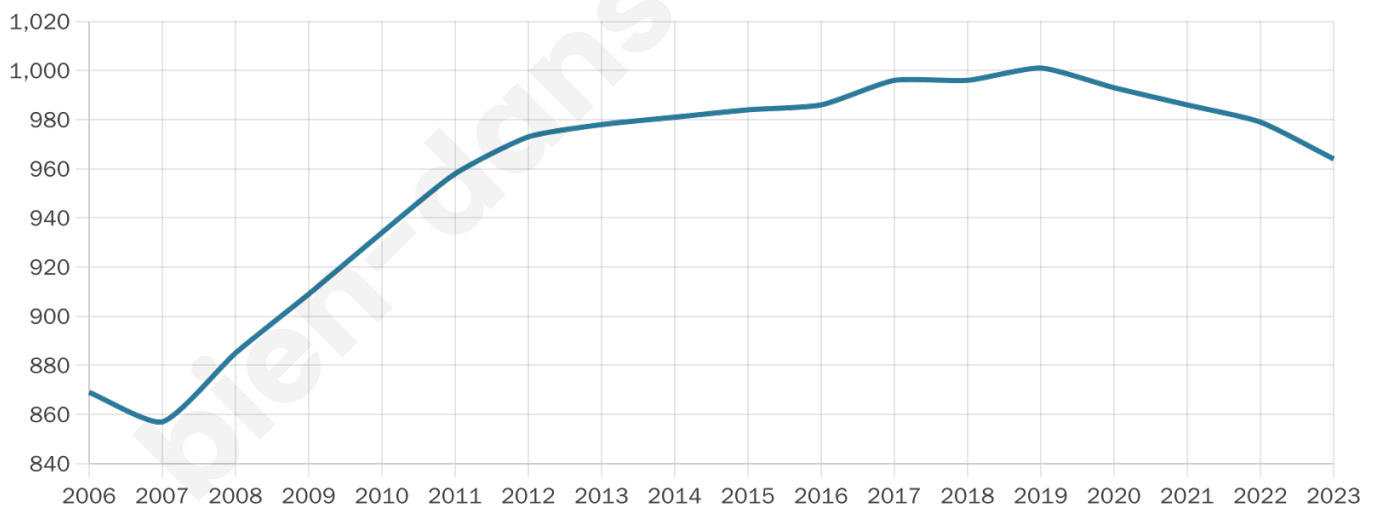

964

Age moyen

40 ans

Pop active

46.5%

Taux chômage

10.2%

Pop densité

80 h/km²

Revenu moyen

23 280 €/an

Evolution du nombre d'habitants

Sources : Institut national de la statistique et des études économiques (insee) selon Les dernières parutions officielles de 2024 portant sur les années 2020, 2021 et 2022.