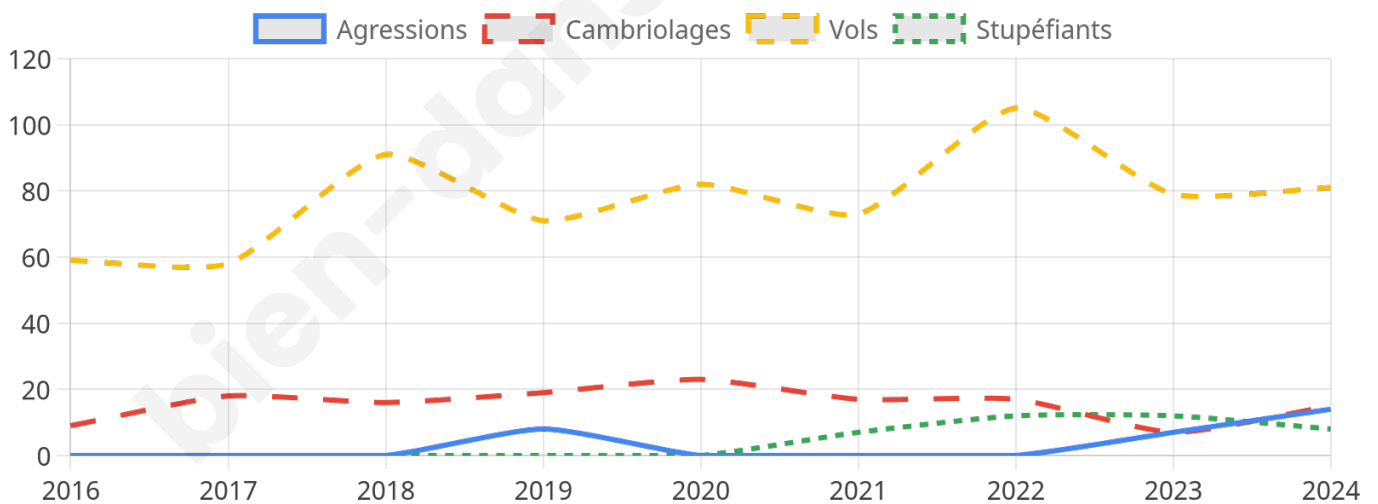

3 063 inscrits

Participation : 76.59%

Votes blancs : 2.26%

Votes nuls : 0.81%

Second tour

	Emmanuel MACRON	48,48 %
	Marine LE PEN	51,52 %

3 064 inscrits

Participation : 73.34%

Votes blancs : 6.59%

Votes nuls : 2.54%

Sécurité

Agressions physiques / sexuelles

14

Cambriolages

15

Vols / dégradations

81

Stupéfiants

8

Evolution du nombre d'infractions

Pour comparer

(en proportion du nombre d'habitants)

■ Ville ■ Département ■ Région

Sources : Bases statistiques communale, départementale et régionale de la délinquance enregistrée par la police et la gendarmerie nationales selon les dernières parutions officielles de 2025 portant sur l'année 2024 ([data.gouv](https://data.gouv.fr)).