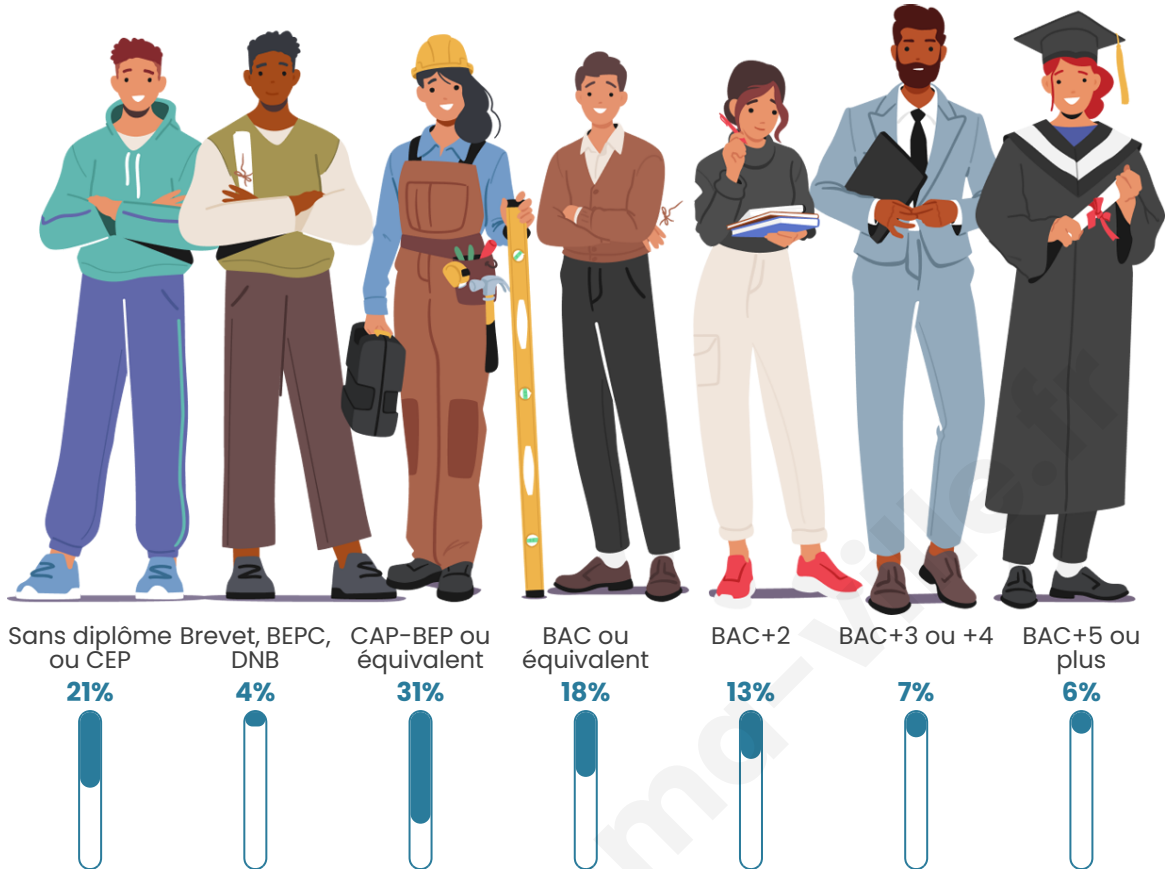

3 778

Age moyen

44 ans

Pop active

46.8%

Taux chômage

6.7%

Pop densité

Tranche d'âge

Activité professionnelle

Niveau de diplôme

Composition des ménages

Profils électoraux

Premier tour

	Marine LE PEN	32.54 %
	Emmanuel MACRON	24.01 %
	Jean-Luc MÉLENCHON	18.47 %
	Éric ZEMMOUR	5.89 %
	Yannick JADOT	4.31 %
	Valérie PÉCRESSE	3.61 %
	Jean LASSALLE	3.21 %
	Nicolas DUPONT-AIGNAN	2.59 %
	Fabien ROUSSEL	2.15 %
	Anne HIDALGO	1.72 %
	Philippe POUTOU	0.92 %
	Nathalie ARTHAUD	0.57 %