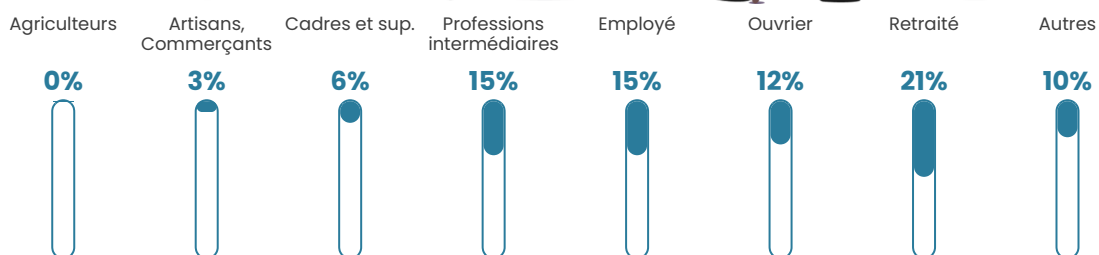

540 h/km²

Revenu moyen

24 810 €/an

Evolution du nombre d'habitants

Sources : Institut national de la statistique et des études économiques (insee) selon Les dernières parutions officielles de 2024 portant sur les années 2020, 2021 et 2022.

Tranche d'âge

Activité professionnelle

Niveau de diplôme

Composition des ménages

Profils électoraux

Premier tour

	Marine LE PEN	32.54 %
	Emmanuel MACRON	24.01 %
	Jean-Luc MÉLENCHON	18.47 %
	Éric ZEMMOUR	5.89 %
	Yannick JADOT	4.31 %
	Valérie PÉCRESSE	3.61 %
	Jean LASSALLE	3.21 %
	Nicolas DUPONT-AIGNAN	2.59 %
	Fabien ROUSSEL	2.15 %
	Anne HIDALGO	1.72 %
	Philippe POUTOU	0.92 %
	Nathalie ARTHAUD	0.57 %