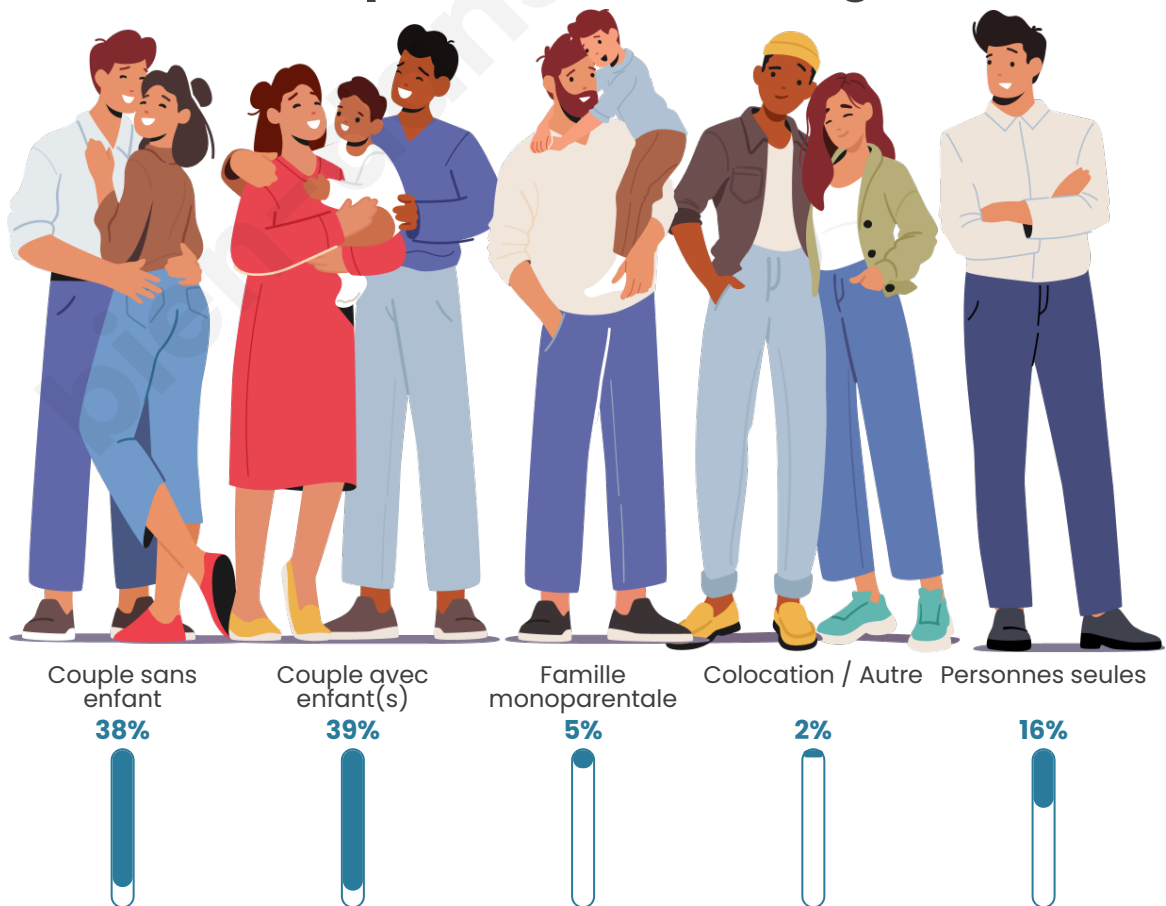

Tranche d'âge

Activité professionnelle

Niveau de diplôme

Composition des ménages

Profils électoraux

Premier tour

	Marine LE PEN	32.54 %
	Emmanuel MACRON	24.01 %
	Jean-Luc MÉLENCHON	18.47 %
	Éric ZEMMOUR	5.89 %
	Yannick JADOT	4.31 %
	Valérie PÉCRESSE	3.61 %
	Jean LASSALLE	3.21 %
	Nicolas DUPONT-AIGNAN	2.59 %
	Fabien ROUSSEL	2.15 %
	Anne HIDALGO	1.72 %
	Philippe POUTOU	0.92 %
	Nathalie ARTHAUD	0.57 %