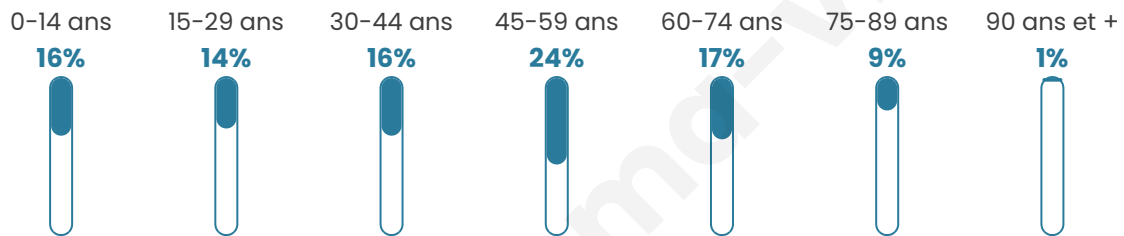

3 778

Age moyen

44 ans

Pop active

46.8%

Taux chômage

6.7%

Pop densité

540 h/km²

Revenu moyen

24 810 €/an

Evolution du nombre d'habitants

Sources : Institut national de la statistique et des études économiques (insee) selon Les dernières parutions officielles de 2024 portant sur les années 2020, 2021 et 2022.

Tranche d'âge

Activité professionnelle

Niveau de diplôme

Composition des ménages

Profils électoraux

Premier tour

	Marine LE PEN	32.54 %
	Emmanuel MACRON	24.01 %
	Jean-Luc MÉLENCHON	18.47 %
	Éric ZEMMOUR	5.89 %
	Yannick JADOT	4.31 %
	Valérie PÉCRESSE	3.61 %
	Jean LASSALLE	3.21 %
	Nicolas DUPONT-AIGNAN	2.59 %
	Fabien ROUSSEL	2.15 %
	Anne HIDALGO	1.72 %
	Philippe POUTOU	0.92 %
	Nathalie ARTHAUD	0.57 %

3 063 inscrits

Participation : 76.59%

Votes blancs : 2.26%

Votes nuls : 0.81%

Second tour

	Emmanuel MACRON	48,48 %
	Marine LE PEN	51,52 %

3 064 inscrits

Participation : 73.34%