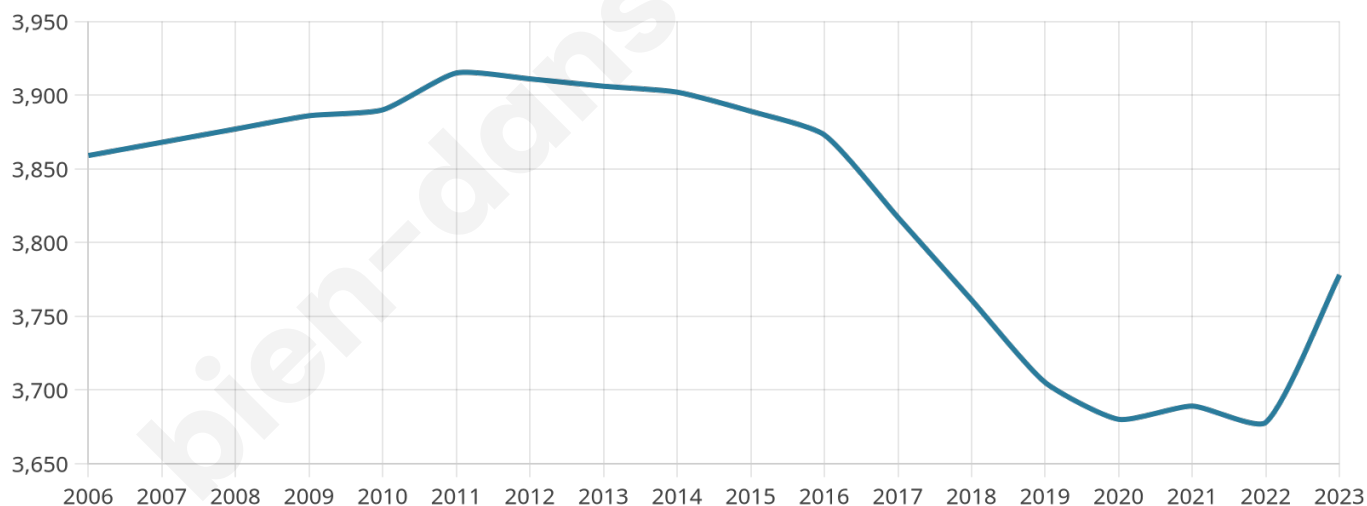

3 778

Age moyen

44 ans

Pop active

46.8%

Taux chômage

6.7%

Pop densité

540 h/km²

Revenu moyen

24 810 €/an

Evolution du nombre d'habitants

Sources : Institut national de la statistique et des études économiques (insee) selon Les dernières parutions officielles de 2024 portant sur les années 2020, 2021 et 2022.