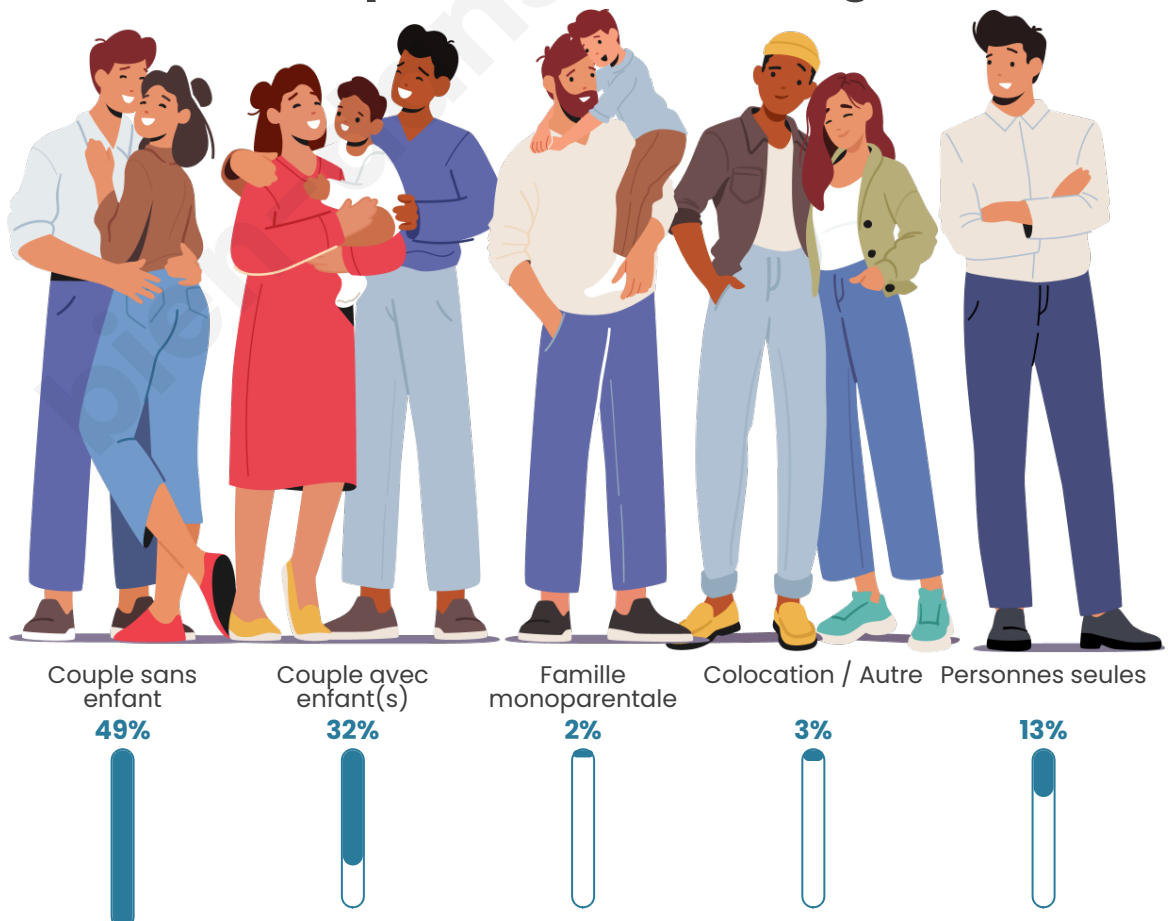

Tranche d'âge

Activité professionnelle

Niveau de diplôme

Composition des ménages

Profils électoraux

Premier tour

	Emmanuel MACRON	31.22 %
	Marine LE PEN	23.75 %
	Jean-Luc MÉLENCHON	11.15 %
	Éric ZEMMOUR	8.47 %
	Valérie PÉCRESSÉ	7.47 %
	Yannick JADOT	4.46 %
	Jean LASSALLE	4.01 %
	Nicolas DUPONT- AIGNAN	3.57 %
	Anne HIDALGO	2.90 %
	Fabien ROUSSEL	1.67 %
	Philippe POUTOU	1.00 %
	Nathalie ARTHAUD	0.33 %