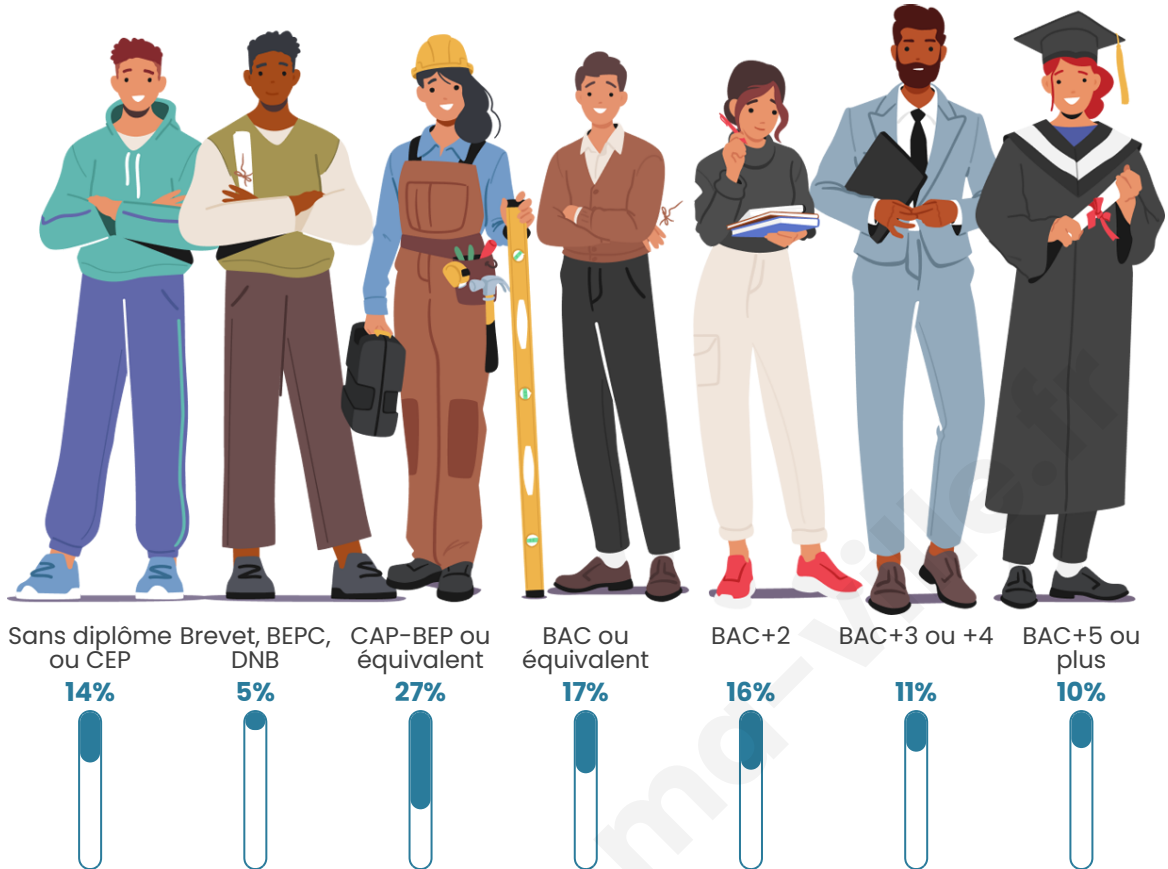

1 348

Age moyen

44 ans

Pop active

45.3%

Taux chômage

4.4%

Pop densité

Tranche d'âge

Activité professionnelle

Niveau de diplôme

Composition des ménages

Profils électoraux

Premier tour

	Emmanuel MACRON	31.22 %
	Marine LE PEN	23.75 %
	Jean-Luc MÉLENCHON	11.15 %
	Éric ZEMMOUR	8.47 %
	Valérie PÉCRESSÉ	7.47 %
	Yannick JADOT	4.46 %
	Jean LASSALLE	4.01 %
	Nicolas DUPONT- AIGNAN	3.57 %
	Anne HIDALGO	2.90 %
	Fabien ROUSSEL	1.67 %
	Philippe POUTOU	1.00 %
	Nathalie ARTHAUD	0.33 %