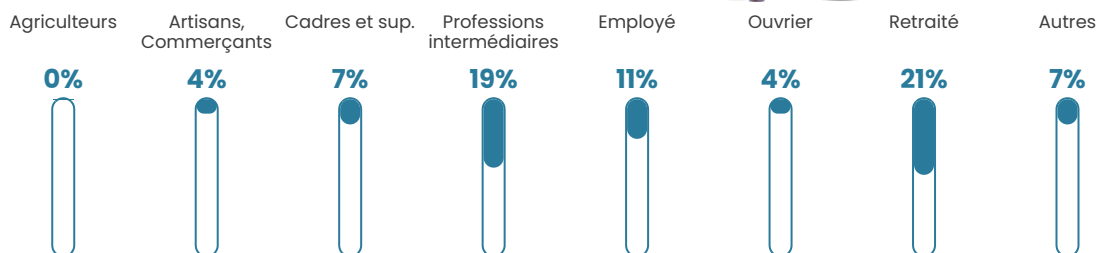

270 h/km²

Revenu moyen

26 560 €/an

Evolution du nombre d'habitants

Sources : Institut national de la statistique et des études économiques (insee) selon Les dernières parutions officielles de 2024 portant sur les années 2020, 2021 et 2022.

Tranche d'âge

Activité professionnelle

Niveau de diplôme

Composition des ménages

Profils électoraux

Premier tour

	Emmanuel MACRON	31.22 %
	Marine LE PEN	23.75 %
	Jean-Luc MÉLENCHON	11.15 %
	Éric ZEMMOUR	8.47 %
	Valérie PÉCRESSÉ	7.47 %
	Yannick JADOT	4.46 %
	Jean LASSALLE	4.01 %
	Nicolas DUPONT- AIGNAN	3.57 %
	Anne HIDALGO	2.90 %
	Fabien ROUSSEL	1.67 %
	Philippe POUTOU	1.00 %
	Nathalie ARTHAUD	0.33 %