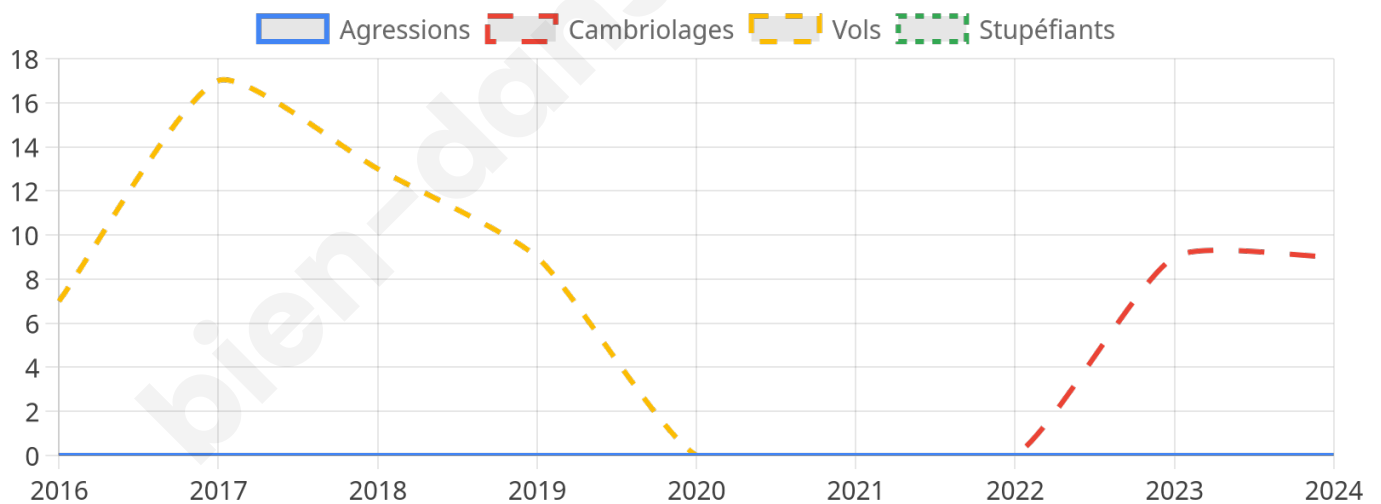

1 079 inscrits

Participation : 85.17%

Votes blancs : 1.96%

Votes nuls : 0.44%

Second tour

	Emmanuel MACRON	57,88 %
	Marine LE PEN	42,12 %

1 080 inscrits

Participation : 82.78%

Votes blancs : 6.49%

Votes nuls : 1.9%

Sécurité

Agressions physiques / sexuelles

0

Cambriolages

9

Vols / dégradations

0

Stupéfiants

0

Evolution du nombre d'infractions

Pour comparer

(en proportion du nombre d'habitants)

Sources : Bases statistiques communale, départementale et régionale de la délinquance enregistrée par la police et la gendarmerie nationales selon les dernières parutions officielles de 2025 portant sur l'année 2024 ([data.gouv](https://data.gouv.fr)).