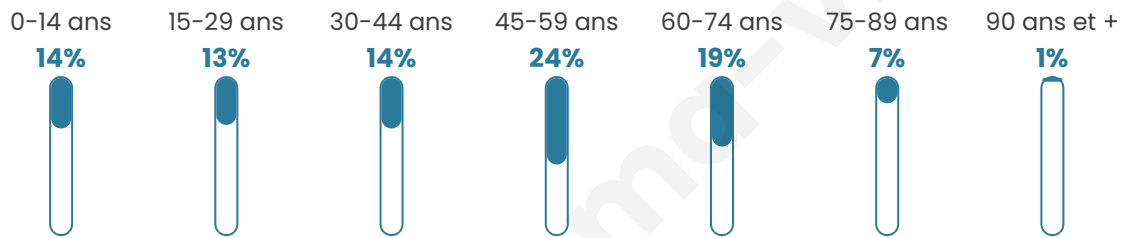

1 348

Age moyen

44 ans

Pop active

45.3%

Taux chômage

4.4%

Pop densité

270 h/km²

Revenu moyen

26 560 €/an

Evolution du nombre d'habitants

Sources : Institut national de la statistique et des études économiques (insee) selon Les dernières parutions officielles de 2024 portant sur les années 2020, 2021 et 2022.

Tranche d'âge

Activité professionnelle

Niveau de diplôme

Composition des ménages

Profils électoraux

Premier tour

	Emmanuel MACRON	31.22 %
	Marine LE PEN	23.75 %
	Jean-Luc MÉLENCHON	11.15 %
	Éric ZEMMOUR	8.47 %
	Valérie PÉCRESSÉ	7.47 %
	Yannick JADOT	4.46 %
	Jean LASSALLE	4.01 %
	Nicolas DUPONT- AIGNAN	3.57 %
	Anne HIDALGO	2.90 %
	Fabien ROUSSEL	1.67 %
	Philippe POUTOU	1.00 %
	Nathalie ARTHAUD	0.33 %

1 079 inscrits

Participation : 85.17%

Votes blancs : 1.96%

Votes nuls : 0.44%

Second tour

	Emmanuel MACRON	57,88 %
	Marine LE PEN	42,12 %

1 080 inscrits

Participation : 82.78%