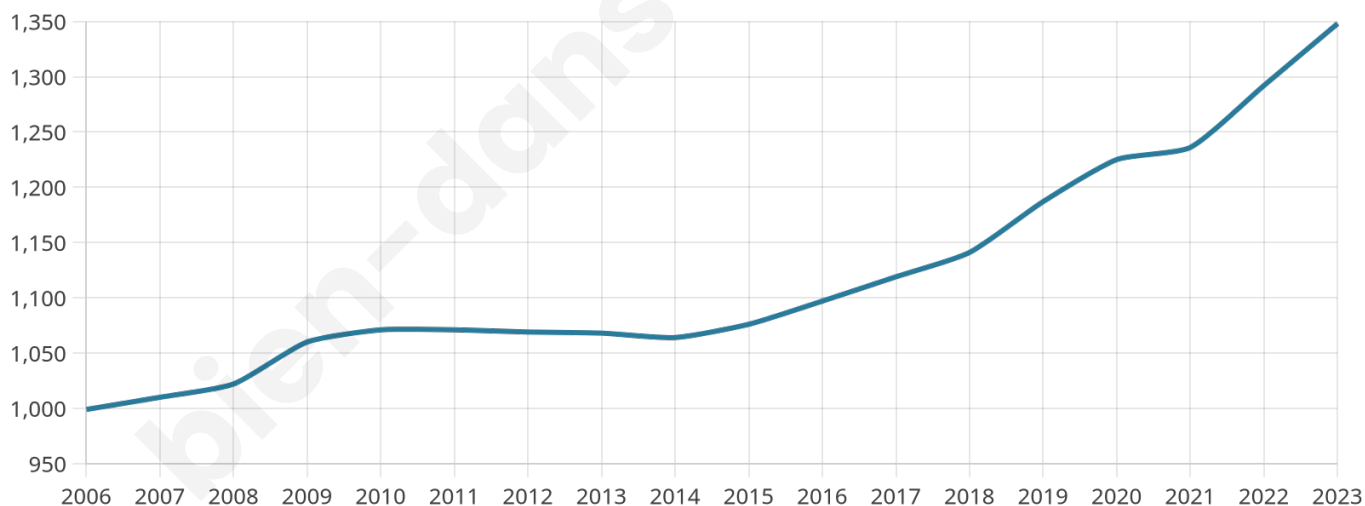

1 348

Age moyen

44 ans

Pop active

45.3%

Taux chômage

4.4%

Pop densité

270 h/km²

Revenu moyen

26 560 €/an

Evolution du nombre d'habitants

Sources : Institut national de la statistique et des études économiques (insee) selon Les dernières parutions officielles de 2024 portant sur les années 2020, 2021 et 2022.