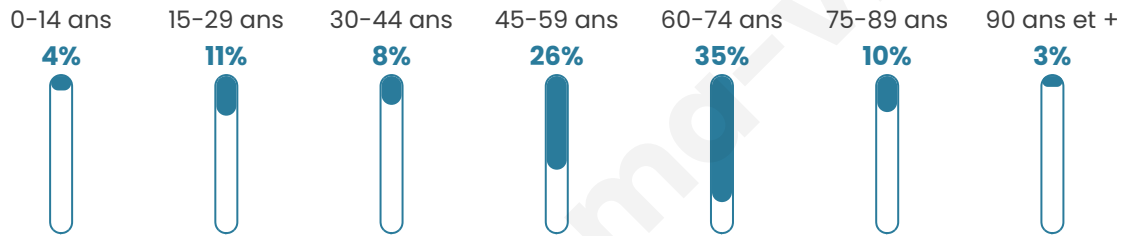

Version web

Ville de Saint-Cirq- Souillaguet

Présenté par

BIEN dans
ma **VILLE** 

Sommaire

Situation géographique	3
Statistiques sur la population	4
Evolution du nombre d'habitants	4
Tranche d'âge	5
0-14 ans	5
15-29 ans	5
30-44 ans	5
45-59 ans	5
60-74 ans	5
75-89 ans	5
90 ans et +	5
Activité professionnelle	5
Agriculteurs	5
Artisans, Commerçants	5
Cadres et sup.	5
Professions intermédiaires	5
Employé	5
Ouvrier	5
Retraité	5
Autres	5
Niveau de diplôme	6
Sans diplôme ou CEP	6
Brevet, BEPC, DNB	6
CAP-BEP ou équivalent	6
BAC ou équivalent	6
BAC+2	6
BAC+3 ou +4	6
BAC+5 ou plus	6
Composition des ménages	6
Couple sans enfant	6
Couple avec enfant(s)	6
Famille monoparentale	6
Colocation / Autre	6
Personnes seules	6
Profils électoraux	7
Premier tour	7
Sécurité	8
Evolution du nombre d'infractions	8
Pour comparer	9
Services à la population	10
Commerce	10
Éducation	10
Villes autour de Saint-Cirq-Souillaguet	11

55 ans

Pop active

35.5%

Taux chômage

7.2%

Pop densité

22 h/km²

Revenu moyen

22 340 €/an

Evolution du nombre d'habitants

Sources : Institut national de la statistique et des études économiques (insee) selon Les dernières parutions officielles de 2024 portant sur les années 2020, 2021 et 2022.

Tranche d'âge

Activité professionnelle

Niveau de diplôme

Composition des ménages

Profils électoraux

Premier tour

	Jean-Luc MÉLENCHON	25.83 %
	Emmanuel MACRON	23.33 %
	Marine LE PEN	14.17 %
	Jean LASSALLE	11.67 %
	Valérie PÉCRESSE	5.83 %
	Fabien ROUSSEL	4.17 %
	Éric ZEMMOUR	4.17 %
	Yannick JADOT	4.17 %
	Anne HIDALGO	3.33 %
	Nicolas DUPONT- AIGNAN	3.33 %
	Nathalie ARTHAUD	0.00 %
	Philippe POUTOU	0.00 %