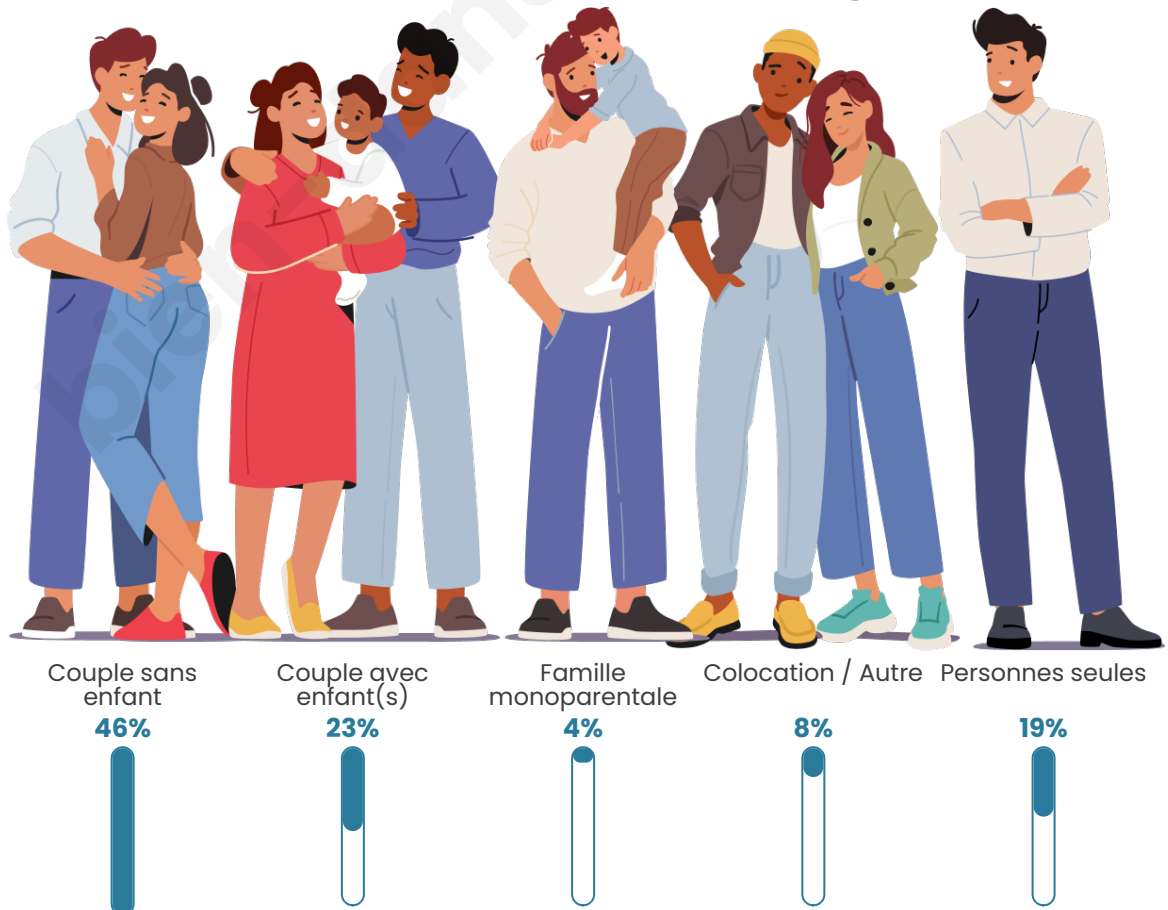

Tranche d'âge

Activité professionnelle

Niveau de diplôme

Composition des ménages

Profils électoraux

Premier tour

	Jean-Luc MÉLENCHON	25.83 %
	Emmanuel MACRON	23.33 %
	Marine LE PEN	14.17 %
	Jean LASSALLE	11.67 %
	Valérie PÉCRESSE	5.83 %
	Fabien ROUSSEL	4.17 %
	Éric ZEMMOUR	4.17 %
	Yannick JADOT	4.17 %
	Anne HIDALGO	3.33 %
	Nicolas DUPONT- AIGNAN	3.33 %
	Nathalie ARTHAUD	0.00 %
	Philippe POUTOU	0.00 %