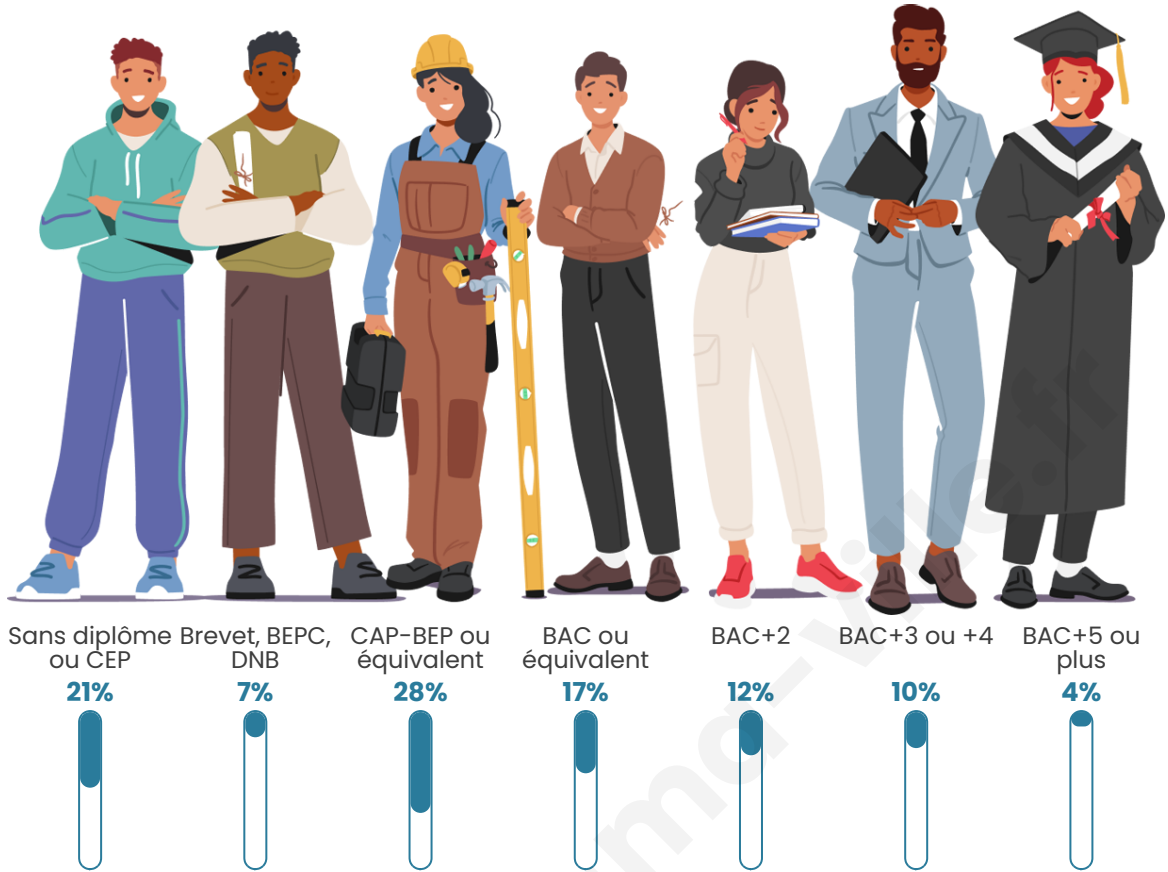

Tranche d'âge

Activité professionnelle

Niveau de diplôme

Composition des ménages

Profils électoraux

Premier tour

	Jean-Luc MÉLENCHON	25.83 %
	Emmanuel MACRON	23.33 %
	Marine LE PEN	14.17 %
	Jean LASSALLE	11.67 %
	Valérie PÉCRESSE	5.83 %
	Fabien ROUSSEL	4.17 %
	Éric ZEMMOUR	4.17 %
	Yannick JADOT	4.17 %
	Anne HIDALGO	3.33 %
	Nicolas DUPONT- AIGNAN	3.33 %
	Nathalie ARTHAUD	0.00 %
	Philippe POUTOU	0.00 %