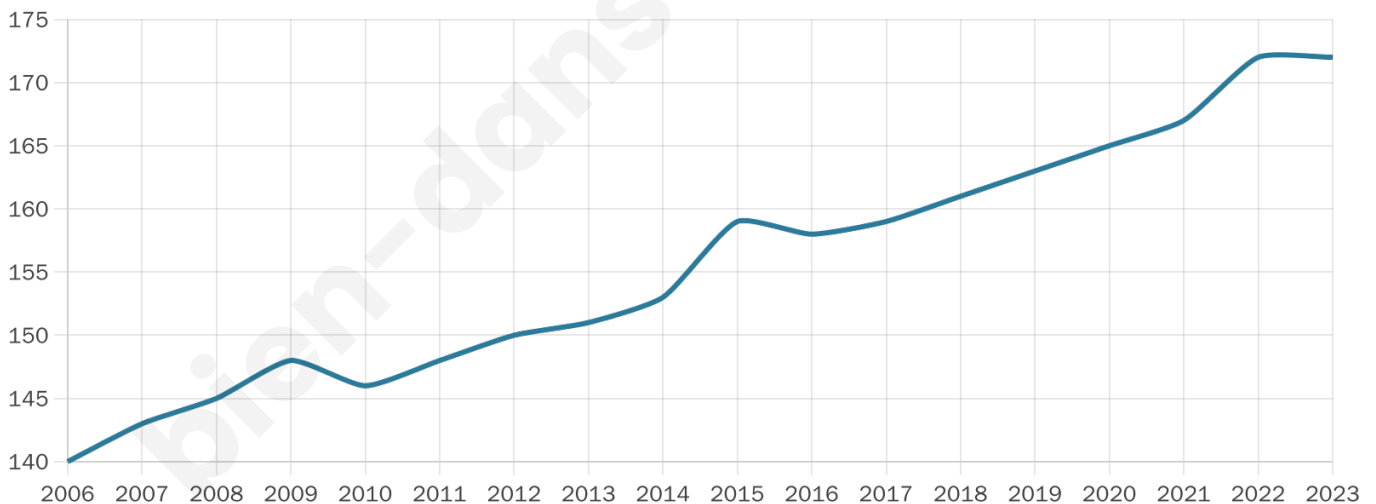

Version web

Ville de Saint-Cirq- Souillaguet

Présenté par

BIEN dans
ma **VILLE** 

Sommaire

Situation géographique	3
Statistiques sur la population	4
Evolution du nombre d'habitants	4
Tranche d'âge	5
0-14 ans	5
15-29 ans	5
30-44 ans	5
45-59 ans	5
60-74 ans	5
75-89 ans	5
90 ans et +	5
Activité professionnelle	5
Agriculteurs	5
Artisans, Commerçants	5
Cadres et sup.	5
Professions intermédiaires	5
Employé	5
Ouvrier	5
Retraité	5
Autres	5
Niveau de diplôme	6
Sans diplôme ou CEP	6
Brevet, BEPC, DNB	6
CAP-BEP ou équivalent	6
BAC ou équivalent	6
BAC+2	6
BAC+3 ou +4	6
BAC+5 ou plus	6
Composition des ménages	6
Couple sans enfant	6
Couple avec enfant(s)	6
Famille monoparentale	6
Colocation / Autre	6
Personnes seules	6
Profils électoraux	7
Premier tour	7
Sécurité	8
Evolution du nombre d'infractions	8
Pour comparer	9
Services à la population	10
Commerce	10
Éducation	10
Villes autour de Saint-Cirq-Souillaguet	11

55 ans

Pop active

35.5%

Taux chômage

7.2%

Pop densité

22 h/km²

Revenu moyen

22 340 €/an

Evolution du nombre d'habitants

Sources : Institut national de la statistique et des études économiques (insee) selon Les dernières parutions officielles de 2024 portant sur les années 2020, 2021 et 2022.