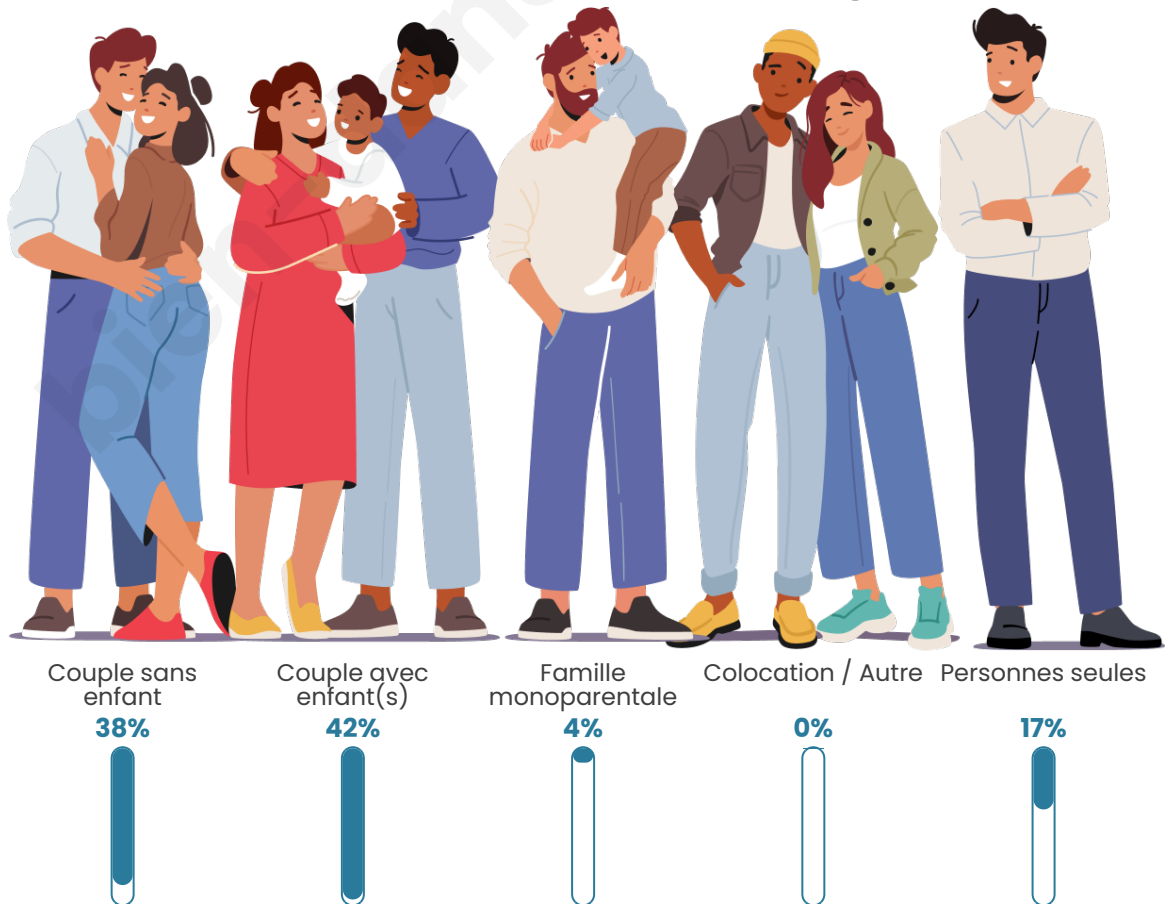

Nombre d'habitants

348

Age moyen

41 ans

Pop active

46.3%

Taux chômage

8%

Tranche d'âge

Activité professionnelle

Niveau de diplôme

Composition des ménages

Profils électoraux

Premier tour

	Marine LE PEN	37.62 %
	Emmanuel MACRON	20.00 %
	Jean-Luc MÉLENCHON	17.14 %
	Jean LASSALLE	7.14 %
	Valérie PÉCRESSÉ	4.29 %
	Éric ZEMMOUR	3.81 %
	Fabien ROUSSEL	2.86 %
	Nicolas DUPONT- AIGNAN	2.86 %
	Nathalie ARTHAUD	1.43 %
	Yannick JADOT	1.43 %
	Anne HIDALGO	0.95 %
	Philippe POUTOU	0.48 %