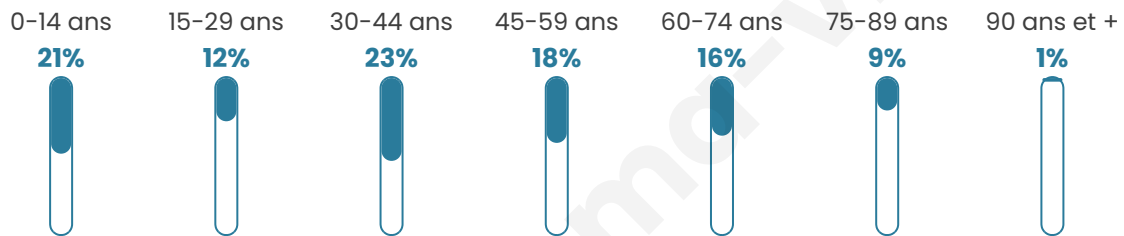

Nombre d'habitants

348

Age moyen

41 ans

Pop active

46.3%

Taux chômage

8%

Pop densité

348 h/km²

Revenu moyen

22 980 €/an

Evolution du nombre d'habitants

Sources : Institut national de la statistique et des études économiques (insee) selon Les dernières parutions officielles de 2024 portant sur les années 2020, 2021 et 2022.

Tranche d'âge

Activité professionnelle

Niveau de diplôme

Composition des ménages

Profils électoraux

Premier tour

	Marine LE PEN	37.62 %
	Emmanuel MACRON	20.00 %
	Jean-Luc MÉLENCHON	17.14 %
	Jean LASSALLE	7.14 %
	Valérie PÉCRESSÉ	4.29 %
	Éric ZEMMOUR	3.81 %
	Fabien ROUSSEL	2.86 %
	Nicolas DUPONT- AIGNAN	2.86 %
	Nathalie ARTHAUD	1.43 %
	Yannick JADOT	1.43 %
	Anne HIDALGO	0.95 %
	Philippe POUTOU	0.48 %

289 inscrits

Participation : 77.85%

Votes blancs : 5.33%

Votes nuls : 1.33%

Second tour

	Emmanuel MACRON	44,04 %
	Marine LE PEN	55,96 %

289 inscrits

Participation : 76.12%