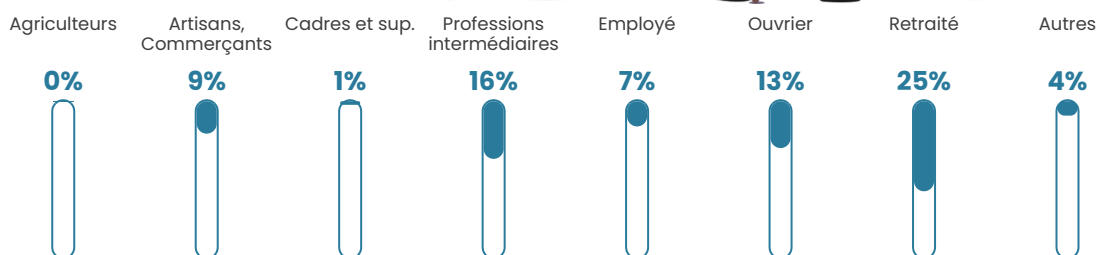

Pop densité

348 h/km²

Revenu moyen

22 980 €/an

Evolution du nombre d'habitants

Sources : Institut national de la statistique et des études économiques (insee) selon Les dernières parutions officielles de 2024 portant sur les années 2020, 2021 et 2022.

Tranche d'âge

Activité professionnelle

Niveau de diplôme

Composition des ménages

Profils électoraux

Premier tour

	Marine LE PEN	37.62 %
	Emmanuel MACRON	20.00 %
	Jean-Luc MÉLENCHON	17.14 %
	Jean LASSALLE	7.14 %
	Valérie PÉCRESSÉ	4.29 %
	Éric ZEMMOUR	3.81 %
	Fabien ROUSSEL	2.86 %
	Nicolas DUPONT- AIGNAN	2.86 %
	Nathalie ARTHAUD	1.43 %
	Yannick JADOT	1.43 %
	Anne HIDALGO	0.95 %
	Philippe POUTOU	0.48 %