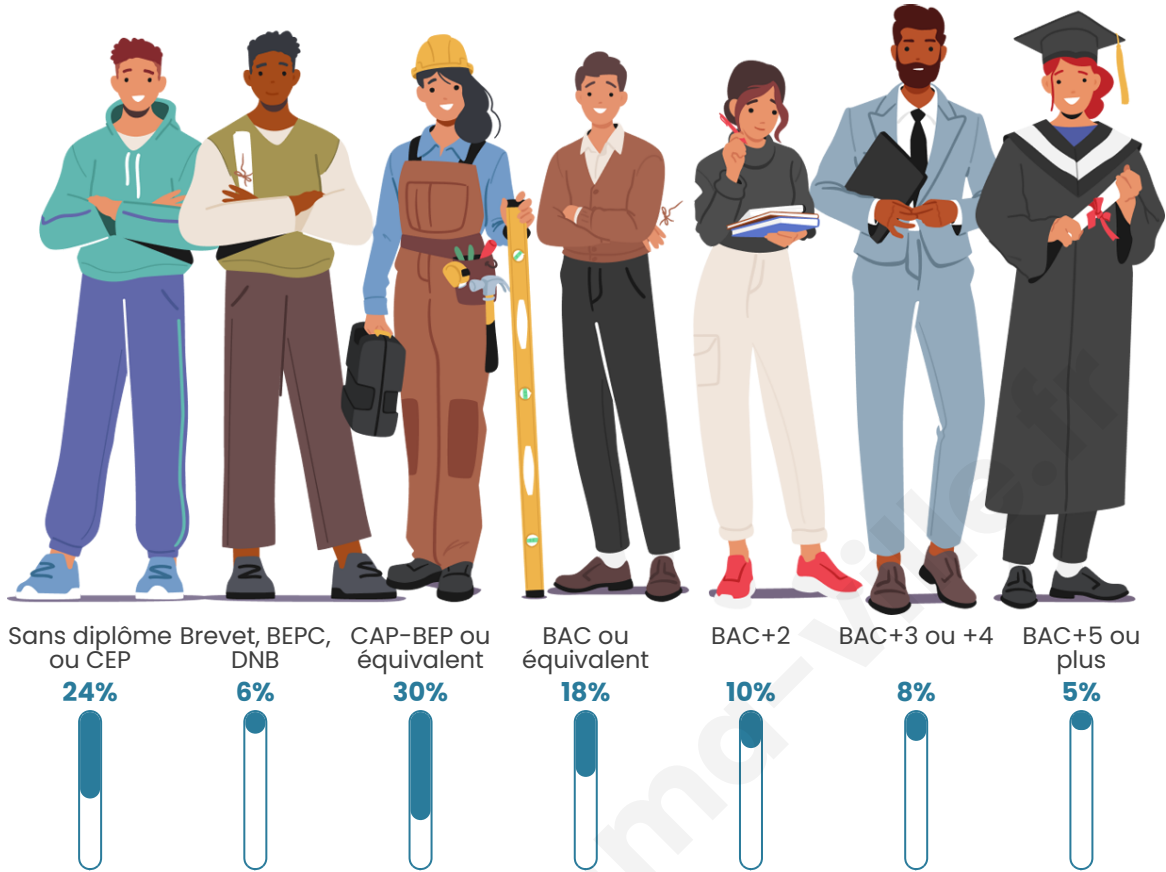

Nombre d'habitants

348

Age moyen

41 ans

Pop active

46.3%

Taux chômage

8%

Pop densité

348 h/km²

Revenu moyen

22 980 €/an

Evolution du nombre d'habitants

Sources : Institut national de la statistique et des études économiques (insee) selon Les dernières parutions officielles de 2024 portant sur les années 2020, 2021 et 2022.

Tranche d'âge

Activité professionnelle

Niveau de diplôme

Composition des ménages

Profils électoraux

Premier tour

	Marine LE PEN	37.62 %
	Emmanuel MACRON	20.00 %
	Jean-Luc MÉLENCHON	17.14 %
	Jean LASSALLE	7.14 %
	Valérie PÉCRESSÉ	4.29 %
	Éric ZEMMOUR	3.81 %
	Fabien ROUSSEL	2.86 %
	Nicolas DUPONT- AIGNAN	2.86 %
	Nathalie ARTHAUD	1.43 %
	Yannick JADOT	1.43 %
	Anne HIDALGO	0.95 %
	Philippe POUTOU	0.48 %