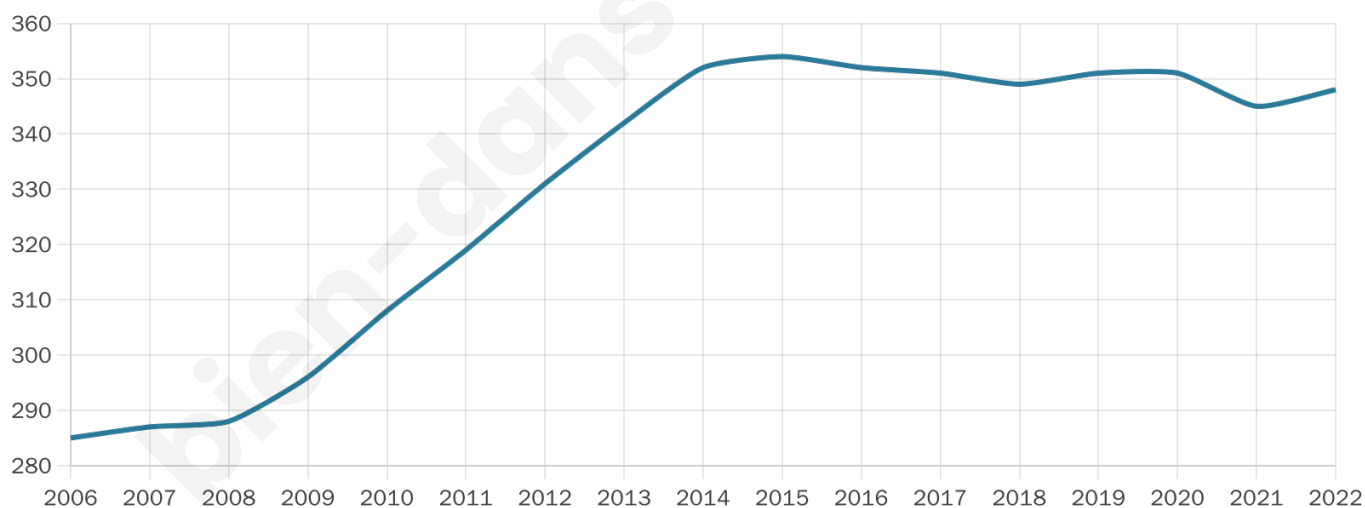

Nombre d'habitants

348

Age moyen

41 ans

Pop active

46.3%

Taux chômage

8%

Pop densité

348 h/km²

Revenu moyen

22 980 €/an

Evolution du nombre d'habitants

Sources : Institut national de la statistique et des études économiques (insee) selon Les dernières parutions officielles de 2024 portant sur les années 2020, 2021 et 2022.

Tranche d'âge

Activité professionnelle

Niveau de diplôme

Composition des ménages

Profils électoraux

Premier tour

	Marine LE PEN	37.62 %
	Emmanuel MACRON	20.00 %
	Jean-Luc MÉLENCHON	17.14 %
	Jean LASSALLE	7.14 %
	Valérie PÉCRESSÉ	4.29 %
	Éric ZEMMOUR	3.81 %
	Fabien ROUSSEL	2.86 %
	Nicolas DUPONT- AIGNAN	2.86 %
	Nathalie ARTHAUD	1.43 %
	Yannick JADOT	1.43 %
	Anne HIDALGO	0.95 %
	Philippe POUTOU	0.48 %