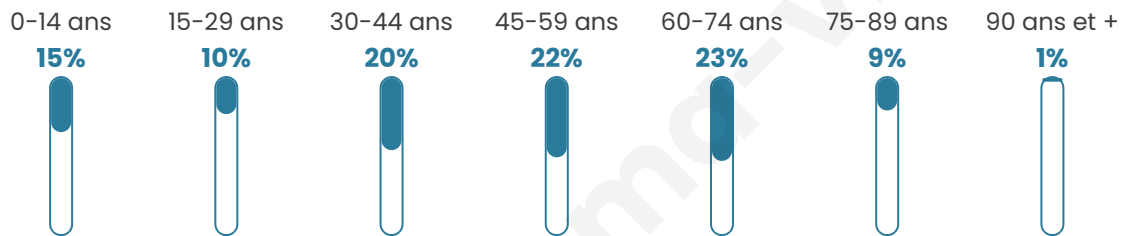

Statistiques sur la population

Nombre d'habitants

248

Age moyen

46 ans

Pop active

44.8%

Taux chômage

3.9%

Pop densité

16 h/km²

Revenu moyen

22 680 €/an

Evolution du nombre d'habitants

Sources : Institut national de la statistique et des études économiques (insee) selon Les dernières parutions officielles de 2024 portant sur les années 2020, 2021 et 2022.

Tranche d'âge

Activité professionnelle

Niveau de diplôme

Composition des ménages

Profils électoraux

Premier tour

	Emmanuel MACRON	22.10 %
	Marine LE PEN	22.10 %
	Valérie PÉCRESE	16.57 %
	Jean-Luc MÉLENCHON	12.71 %
	Éric ZEMMOUR	8.84 %
	Jean LASSALLE	7.18 %
	Yannick JADOT	5.52 %
	Anne HIDALGO	3.31 %
	Fabien ROUSSEL	1.10 %
	Nicolas DUPONT-AIGNAN	0.55 %
	Nathalie ARTHAUD	0.00 %
	Philippe POUTOU	0.00 %

Second tour

	Emmanuel MACRON	46,63 %
	Marine LE PEN	53,37 %

220 inscrits

Participation : 82.73%

Votes blancs : 8.24%

Votes nuls : 2.2%

220 inscrits

Participation : 84.09%