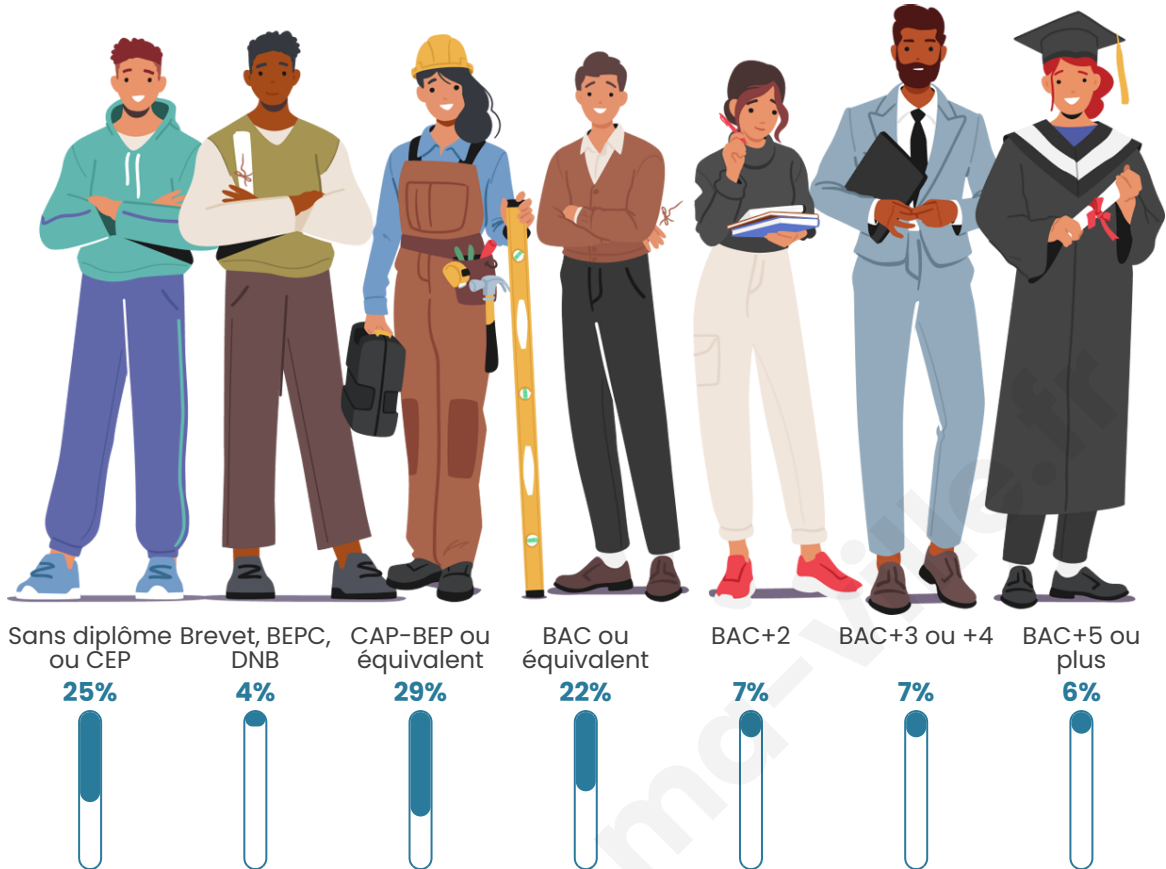

Statistiques sur la population

Nombre d'habitants

248

Age moyen

46 ans

Pop active

44.8%

Taux chômage

Tranche d'âge

Activité professionnelle

Niveau de diplôme

Composition des ménages

Profils électoraux

Premier tour

	Emmanuel MACRON	22.10 %
	Marine LE PEN	22.10 %
	Valérie PÉCRESE	16.57 %
	Jean-Luc MÉLENCHON	12.71 %
	Éric ZEMMOUR	8.84 %
	Jean LASSALLE	7.18 %
	Yannick JADOT	5.52 %
	Anne HIDALGO	3.31 %
	Fabien ROUSSEL	1.10 %
	Nicolas DUPONT-AIGNAN	0.55 %
	Nathalie ARTHAUD	0.00 %
	Philippe POUTOU	0.00 %