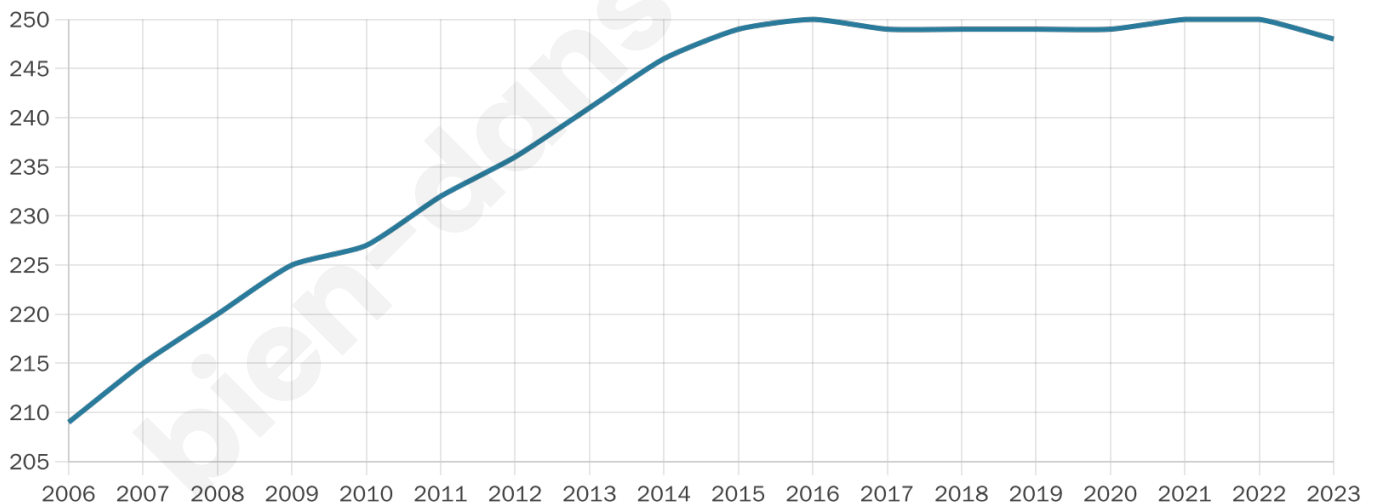

Statistiques sur la population

Nombre d'habitants

248

Age moyen

46 ans

Pop active

44.8%

Taux chômage

3.9%

Pop densité

16 h/km²

Revenu moyen

22 680 €/an

Evolution du nombre d'habitants

Sources : Institut national de la statistique et des études économiques (insee) selon Les dernières parutions officielles de 2024 portant sur les années 2020, 2021 et 2022.

Tranche d'âge

Activité professionnelle

Niveau de diplôme

Composition des ménages

Profils électoraux

Premier tour

	Emmanuel MACRON	22.10 %
	Marine LE PEN	22.10 %
	Valérie PÉCRESE	16.57 %
	Jean-Luc MÉLENCHON	12.71 %
	Éric ZEMMOUR	8.84 %
	Jean LASSALLE	7.18 %
	Yannick JADOT	5.52 %
	Anne HIDALGO	3.31 %
	Fabien ROUSSEL	1.10 %
	Nicolas DUPONT-AIGNAN	0.55 %
	Nathalie ARTHAUD	0.00 %
	Philippe POUTOU	0.00 %