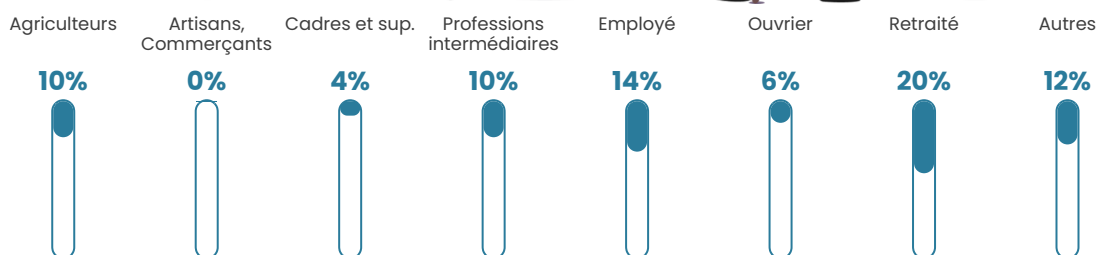

3.9%

Pop densité

16 h/km²

Revenu moyen

22 680 €/an

Evolution du nombre d'habitants

Sources : Institut national de la statistique et des études économiques (insee) selon Les dernières parutions officielles de 2024 portant sur les années 2020, 2021 et 2022.

Tranche d'âge

Activité professionnelle

Niveau de diplôme

Composition des ménages

Profils électoraux

Premier tour

	Emmanuel MACRON	22.10 %
	Marine LE PEN	22.10 %
	Valérie PÉCRESE	16.57 %
	Jean-Luc MÉLENCHON	12.71 %
	Éric ZEMMOUR	8.84 %
	Jean LASSALLE	7.18 %
	Yannick JADOT	5.52 %
	Anne HIDALGO	3.31 %
	Fabien ROUSSEL	1.10 %
	Nicolas DUPONT-AIGNAN	0.55 %
	Nathalie ARTHAUD	0.00 %
	Philippe POUTOU	0.00 %