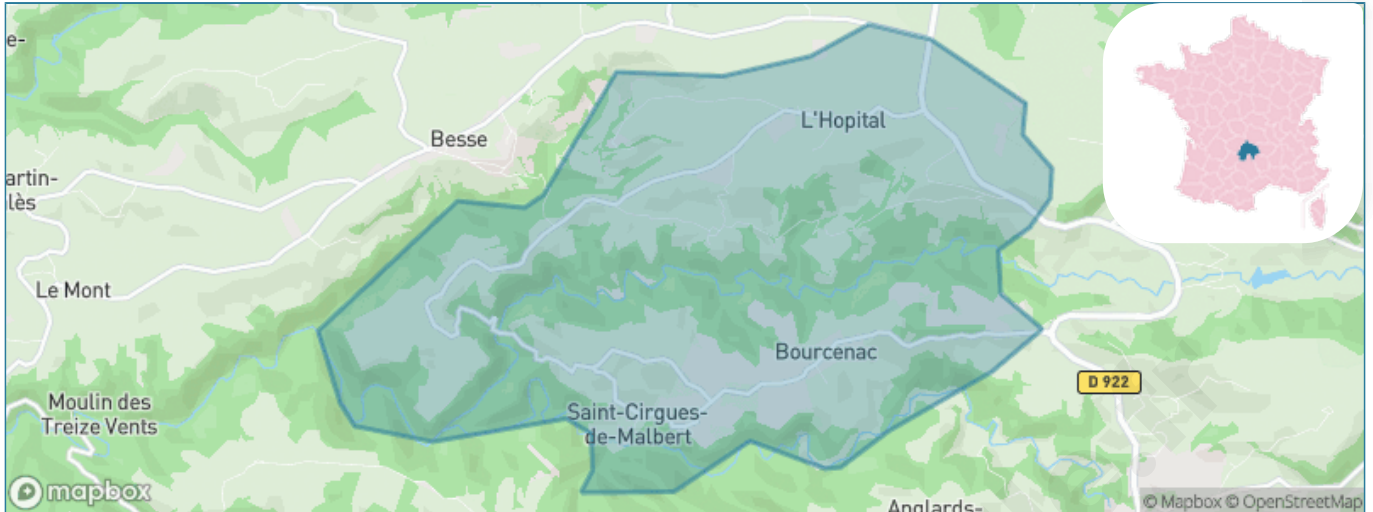

Version web

Ville de Saint-Cirgues- de-Malbert

Présenté par

BIEN dans
ma **VILLE** 

Sommaire

Situation géographique	3
Statistiques sur la population	4
Evolution du nombre d'habitants	4
Tranche d'âge	5
0-14 ans	5
15-29 ans	5
30-44 ans	5
45-59 ans	5
60-74 ans	5
75-89 ans	5
90 ans et +	5
Activité professionnelle	5
Agriculteurs	5
Artisans, Commerçants	5
Cadres et sup.	5
Professions intermédiaires	5
Employé	5
Ouvrier	5
Retraité	5
Autres	5
Niveau de diplôme	6
Sans diplôme ou CEP	6
Brevet, BEPC, DNB	6
CAP-BEP ou équivalent	6
BAC ou équivalent	6
BAC+2	6
BAC+3 ou +4	6
BAC+5 ou plus	6
Composition des ménages	6
Couple sans enfant	6
Couple avec enfant(s)	6
Famille monoparentale	6
Colocation / Autre	6
Personnes seules	6
Profils électoraux	7
Premier tour	7
Sécurité	8
Evolution du nombre d'infractions	8
Pour comparer	9
Services à la population	10
Commerce	10
Éducation	10
Villes autour de Saint-Cirgues-de-Malbert	11

Situation géographique

i Informations clés

- **Région** : Auvergne-Rhône-Alpes
- **Département** : Cantal
- **Code postal** : 15140
- **Superficie** : 16 km²

La Région

Auvergne-Rhône-Alpes

cantal
LE DÉPARTEMENT