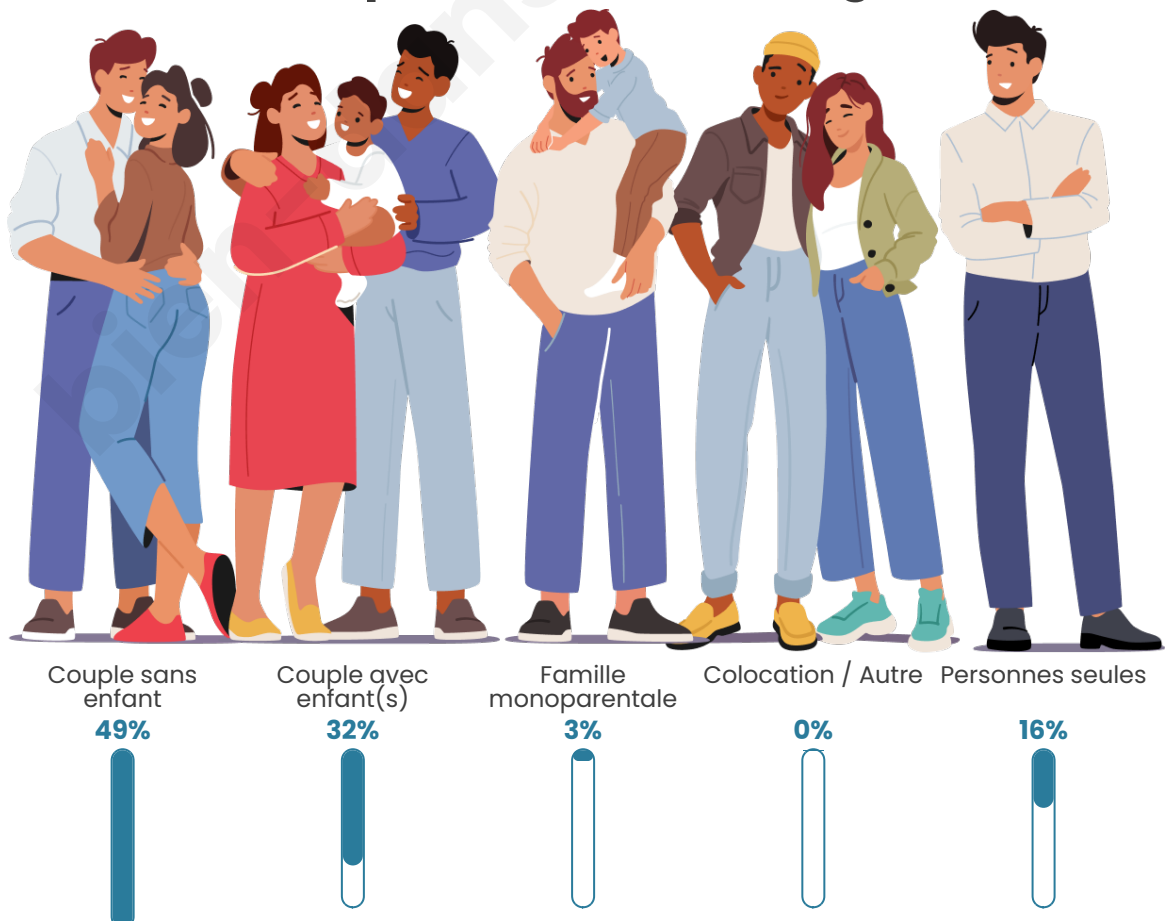

Tranche d'âge

Activité professionnelle

Niveau de diplôme

Composition des ménages

Profils électoraux

Premier tour

	Emmanuel MACRON	22.10 %
	Marine LE PEN	22.10 %
	Valérie PÉCRESE	16.57 %
	Jean-Luc MÉLENCHON	12.71 %
	Éric ZEMMOUR	8.84 %
	Jean LASSALLE	7.18 %
	Yannick JADOT	5.52 %
	Anne HIDALGO	3.31 %
	Fabien ROUSSEL	1.10 %
	Nicolas DUPONT-AIGNAN	0.55 %
	Nathalie ARTHAUD	0.00 %
	Philippe POUTOU	0.00 %