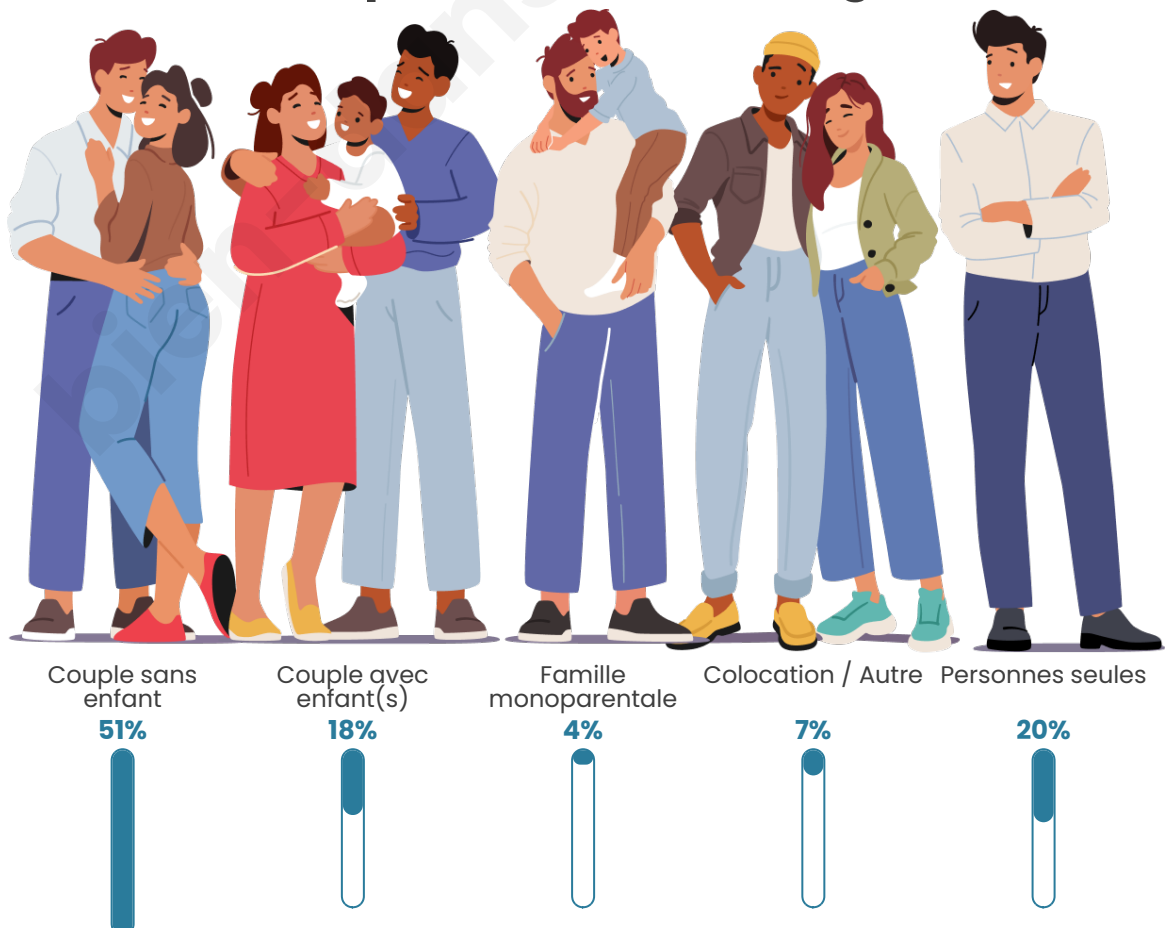

Tranche d'âge

Activité professionnelle

Niveau de diplôme

Composition des ménages

Profils électoraux

Premier tour

	Jean-Luc MÉLENCHON	26.42 %
	Emmanuel MACRON	19.11 %
	Marine LE PEN	17.07 %
	Jean LASSALLE	15.45 %
	Valérie PÉCRESSÉ	7.32 %
	Yannick JADOT	3.66 %
	Nicolas DUPONT- AIGNAN	3.66 %
	Fabien ROUSSEL	3.25 %
	Éric ZEMMOUR	2.44 %
	Anne HIDALGO	0.81 %
	Philippe POUTOU	0.81 %
	Nathalie ARTHAUD	0.00 %