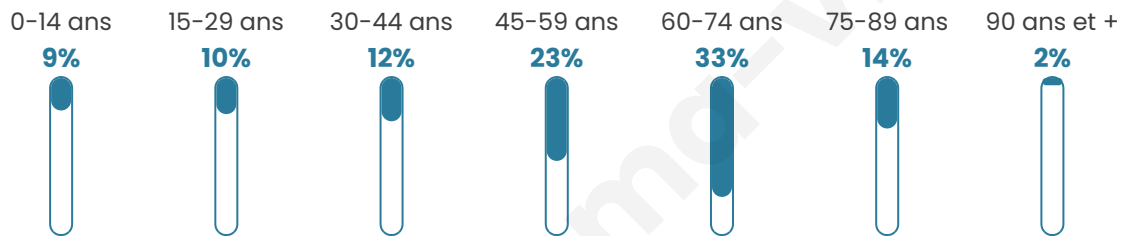

Version web

Ville de Saint-Cirgues

Présenté par

BIEN dans
ma **VILLE** 

Sommaire

Situation géographique	3
Statistiques sur la population	4
Evolution du nombre d'habitants	4
Tranche d'âge	5
0-14 ans	5
15-29 ans	5
30-44 ans	5
45-59 ans	5
60-74 ans	5
75-89 ans	5
90 ans et +	5
Activité professionnelle	5
Agriculteurs	5
Artisans, Commerçants	5
Cadres et sup.	5
Professions intermédiaires	5
Employé	5
Ouvrier	5
Retraité	5
Autres	5
Niveau de diplôme	6
Sans diplôme ou CEP	6
Brevet, BEPC, DNB	6
CAP-BEP ou équivalent	6
BAC ou équivalent	6
BAC+2	6
BAC+3 ou +4	6
BAC+5 ou plus	6
Composition des ménages	6
Couple sans enfant	6
Couple avec enfant(s)	6
Famille monoparentale	6
Colocation / Autre	6
Personnes seules	6
Profils électoraux	7
Premier tour	7
Sécurité	8
Evolution du nombre d'infractions	8
Pour comparer	9
Services à la population	10
Commerce	10
Éducation	10
Villes autour de Saint-Cirgues	11

53 ans

Pop active

42.9%

Taux chômage

6.5%

Pop densité

10 h/km²

Revenu moyen

Tranche d'âge

Activité professionnelle

Niveau de diplôme

Composition des ménages

Profils électoraux

Premier tour

	Jean-Luc MÉLENCHON	26.42 %
	Emmanuel MACRON	19.11 %
	Marine LE PEN	17.07 %
	Jean LASSALLE	15.45 %
	Valérie PÉCRESSÉ	7.32 %
	Yannick JADOT	3.66 %
	Nicolas DUPONT- AIGNAN	3.66 %
	Fabien ROUSSEL	3.25 %
	Éric ZEMMOUR	2.44 %
	Anne HIDALGO	0.81 %
	Philippe POUTOU	0.81 %
	Nathalie ARTHAUD	0.00 %