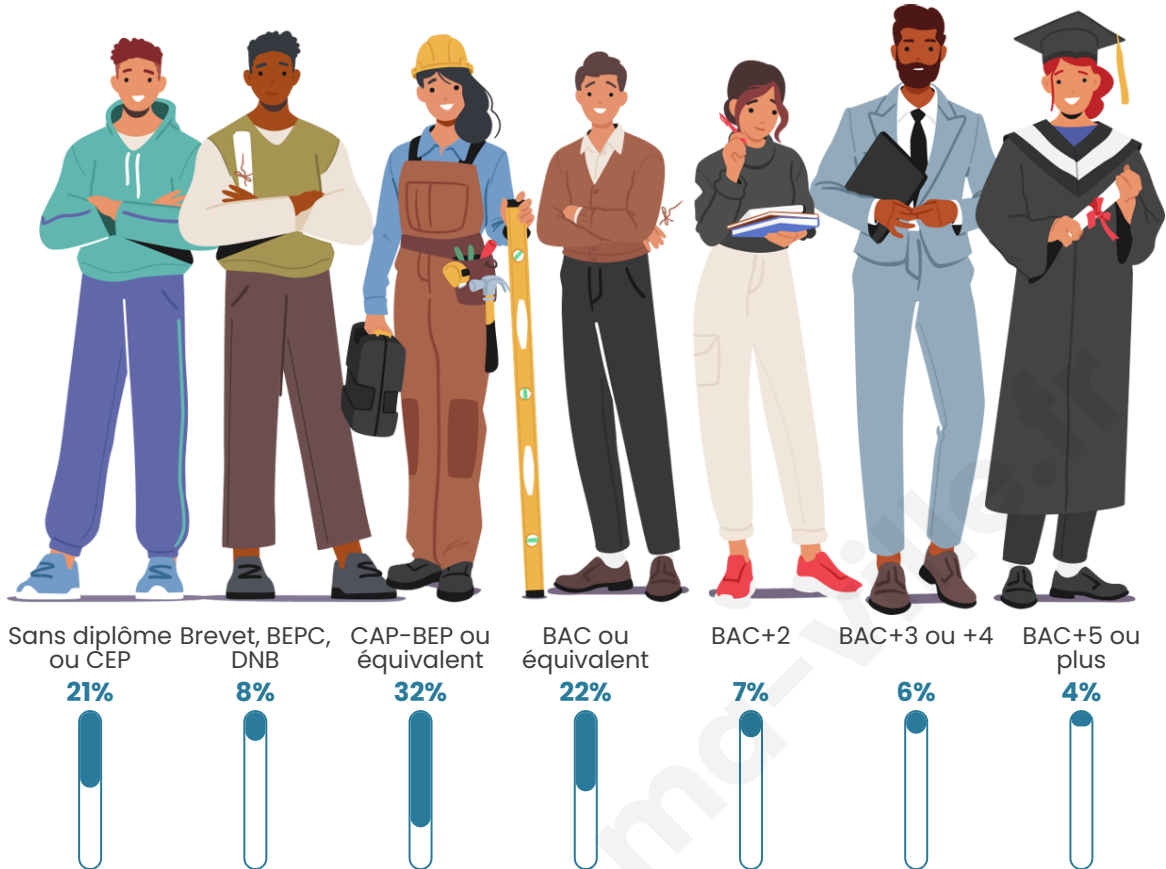

53 ans

Pop active

42.9%

Taux chômage

6.5%

Pop densité

10 h/km²

Revenu moyen

Tranche d'âge

Activité professionnelle

Niveau de diplôme

Composition des ménages

Profils électoraux

Premier tour

	Jean-Luc MÉLENCHON	26.42 %
	Emmanuel MACRON	19.11 %
	Marine LE PEN	17.07 %
	Jean LASSALLE	15.45 %
	Valérie PÉCRESSÉ	7.32 %
	Yannick JADOT	3.66 %
	Nicolas DUPONT- AIGNAN	3.66 %
	Fabien ROUSSEL	3.25 %
	Éric ZEMMOUR	2.44 %
	Anne HIDALGO	0.81 %
	Philippe POUTOU	0.81 %
	Nathalie ARTHAUD	0.00 %