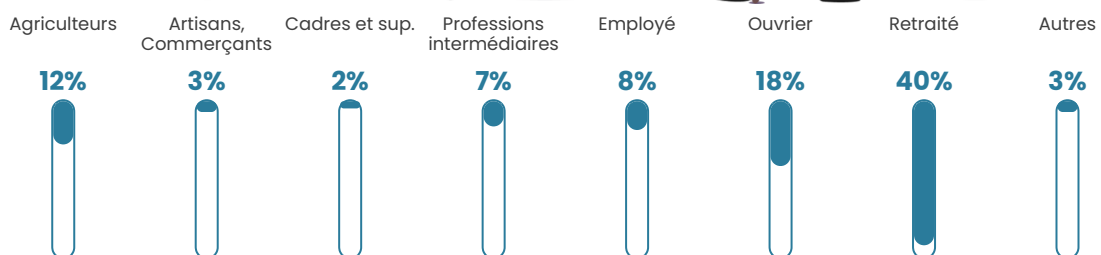

19 610 €/an

Evolution du nombre d'habitants

Sources : Institut national de la statistique et des études économiques (insee) selon Les dernières parutions officielles de 2024 portant sur les années 2020, 2021 et 2022.

Tranche d'âge

Activité professionnelle

Niveau de diplôme

Composition des ménages

Profils électoraux

Premier tour

	Jean-Luc MÉLENCHON	26.42 %
	Emmanuel MACRON	19.11 %
	Marine LE PEN	17.07 %
	Jean LASSALLE	15.45 %
	Valérie PÉCRESSÉ	7.32 %
	Yannick JADOT	3.66 %
	Nicolas DUPONT- AIGNAN	3.66 %
	Fabien ROUSSEL	3.25 %
	Éric ZEMMOUR	2.44 %
	Anne HIDALGO	0.81 %
	Philippe POUTOU	0.81 %
	Nathalie ARTHAUD	0.00 %