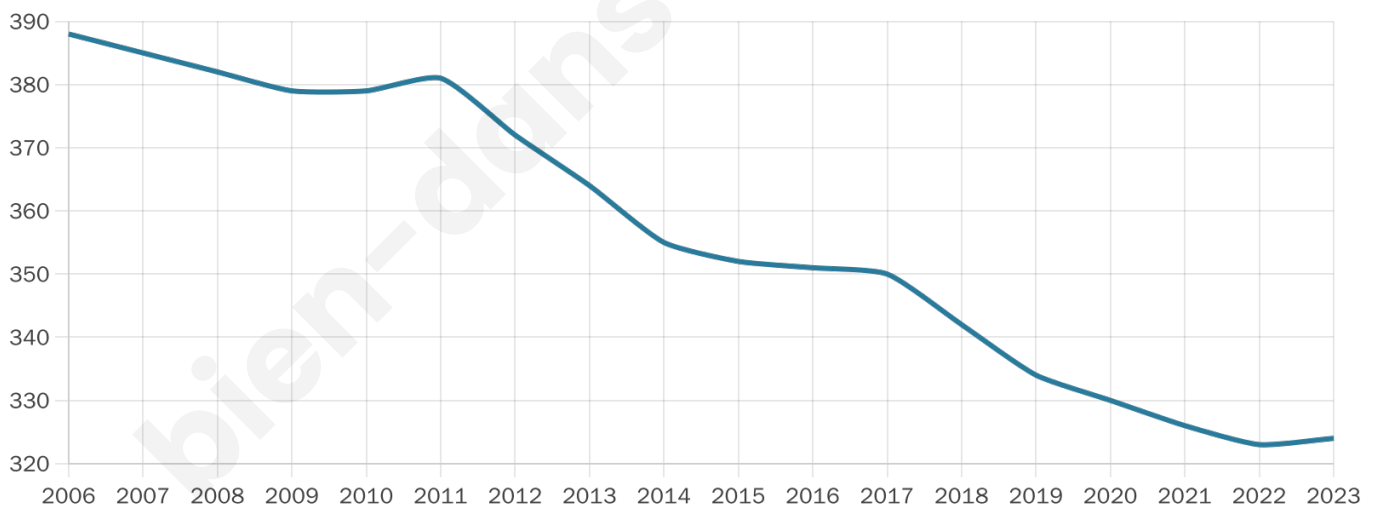

Version web

Ville de Saint-Cirgues

Présenté par

BIEN dans
ma **VILLE** 

Sommaire

Situation géographique	3
Statistiques sur la population	4
Evolution du nombre d'habitants	4
Tranche d'âge	5
0-14 ans	5
15-29 ans	5
30-44 ans	5
45-59 ans	5
60-74 ans	5
75-89 ans	5
90 ans et +	5
Activité professionnelle	5
Agriculteurs	5
Artisans, Commerçants	5
Cadres et sup.	5
Professions intermédiaires	5
Employé	5
Ouvrier	5
Retraité	5
Autres	5
Niveau de diplôme	6
Sans diplôme ou CEP	6
Brevet, BEPC, DNB	6
CAP-BEP ou équivalent	6
BAC ou équivalent	6
BAC+2	6
BAC+3 ou +4	6
BAC+5 ou plus	6
Composition des ménages	6
Couple sans enfant	6
Couple avec enfant(s)	6
Famille monoparentale	6
Colocation / Autre	6
Personnes seules	6
Profils électoraux	7
Premier tour	7
Sécurité	8
Evolution du nombre d'infractions	8
Pour comparer	9
Services à la population	10
Commerce	10
Éducation	10
Villes autour de Saint-Cirgues	11

53 ans

Pop active

42.9%

Taux chômage

6.5%

Pop densité

10 h/km²

Revenu moyen

19 610 €/an

Evolution du nombre d'habitants

Sources : Institut national de la statistique et des études économiques (insee) selon Les dernières parutions officielles de 2024 portant sur les années 2020, 2021 et 2022.