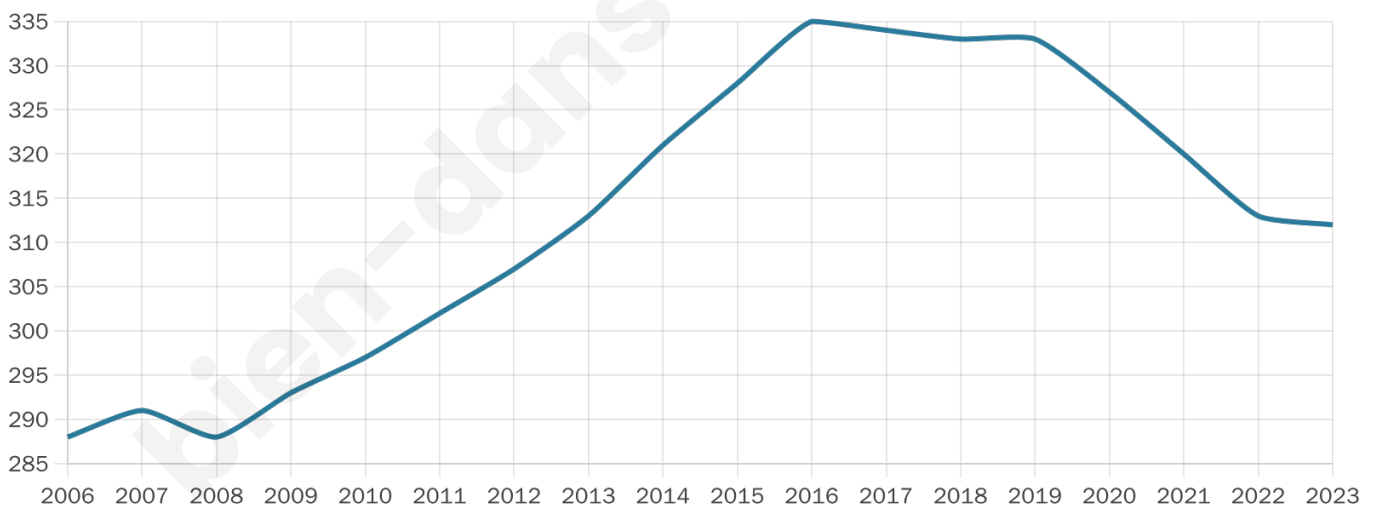

312

Age moyen

44 ans

Pop active

47.1%

Taux chômage

7.4%

Pop densité

31 h/km²

Revenu moyen

21 580 €/an

Evolution du nombre d'habitants

Sources : Institut national de la statistique et des études économiques (insee) selon Les dernières parutions officielles de 2024 portant sur les années 2020, 2021 et 2022.