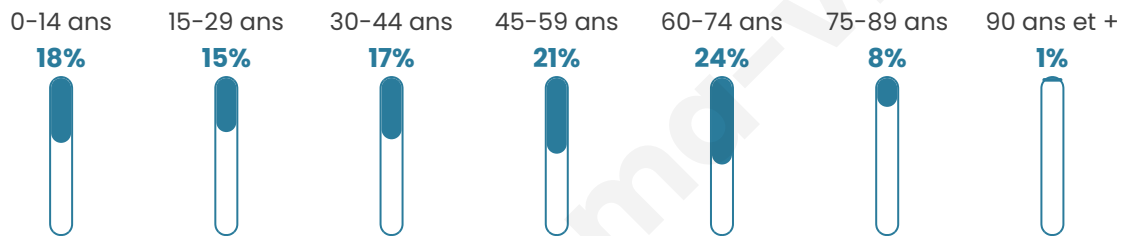

312

Age moyen

44 ans

Pop active

47.1%

Taux chômage

7.4%

Pop densité

31 h/km²

Revenu moyen

21 580 €/an

Evolution du nombre d'habitants

Sources : Institut national de la statistique et des études économiques (insee) selon Les dernières parutions officielles de 2024 portant sur les années 2020, 2021 et 2022.

Tranche d'âge

Activité professionnelle

Niveau de diplôme

Composition des ménages

Profils électoraux

Premier tour

	Marine LE PEN	33.52 %
	Jean-Luc MÉLENCHON	21.79 %
	Emmanuel MACRON	17.32 %
	Jean LASSALLE	5.03 %
	Valérie PÉCRESSE	5.03 %
	Fabien ROUSSEL	3.91 %
	Nicolas DUPONT-AIGNAN	3.91 %
	Éric ZEMMOUR	3.35 %
	Anne HIDALGO	2.79 %
	Yannick JADOT	2.23 %
	Nathalie ARTHAUD	0.56 %
	Philippe POUTOU	0.56 %

238 inscrits

Participation : 78.57%

Votes blancs : 2.14%

Votes nuls : 2.14%

Second tour

	Emmanuel MACRON	44,44 %
	Marine LE PEN	55,56 %

238 inscrits

Participation : 76.89%