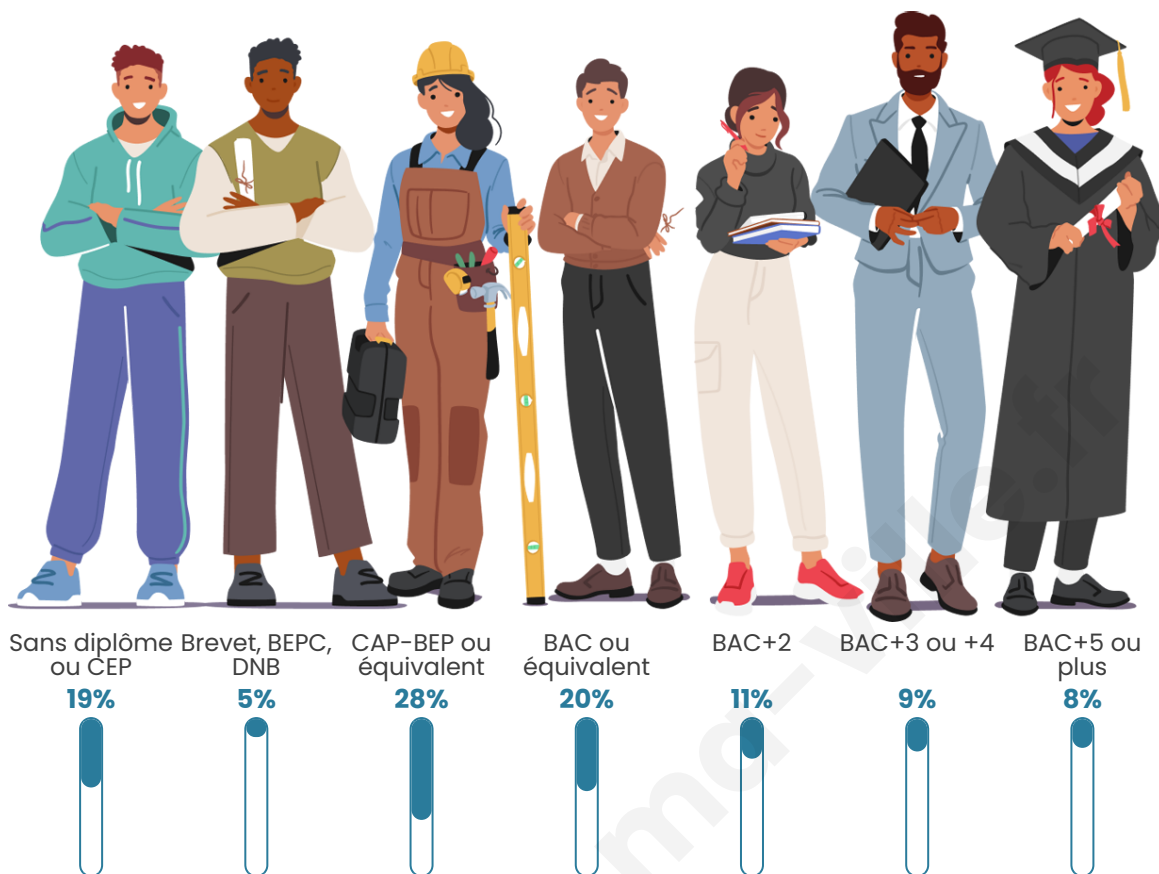

Tranche d'âge

Activité professionnelle

Niveau de diplôme

Composition des ménages

Profils électoraux

Premier tour

	Marine LE PEN	33.52 %
	Jean-Luc MÉLENCHON	21.79 %
	Emmanuel MACRON	17.32 %
	Jean LASSALLE	5.03 %
	Valérie PÉCRESSE	5.03 %
	Fabien ROUSSEL	3.91 %
	Nicolas DUPONT-AIGNAN	3.91 %
	Éric ZEMMOUR	3.35 %
	Anne HIDALGO	2.79 %
	Yannick JADOT	2.23 %
	Nathalie ARTHAUD	0.56 %
	Philippe POUTOU	0.56 %