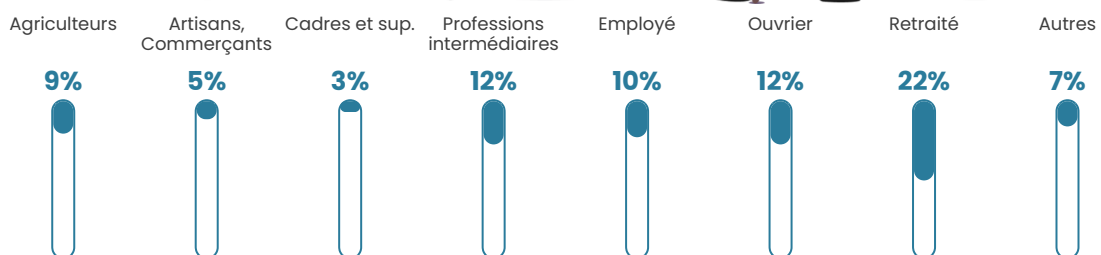

31 h/km²

Revenu moyen

21 580 €/an

Evolution du nombre d'habitants

Sources : Institut national de la statistique et des études économiques (insee) selon Les dernières parutions officielles de 2024 portant sur les années 2020, 2021 et 2022.

Tranche d'âge

Activité professionnelle

Niveau de diplôme

Composition des ménages

Profils électoraux

Premier tour

	Marine LE PEN	33.52 %
	Jean-Luc MÉLENCHON	21.79 %
	Emmanuel MACRON	17.32 %
	Jean LASSALLE	5.03 %
	Valérie PÉCRESSE	5.03 %
	Fabien ROUSSEL	3.91 %
	Nicolas DUPONT-AIGNAN	3.91 %
	Éric ZEMMOUR	3.35 %
	Anne HIDALGO	2.79 %
	Yannick JADOT	2.23 %
	Nathalie ARTHAUD	0.56 %
	Philippe POUTOU	0.56 %