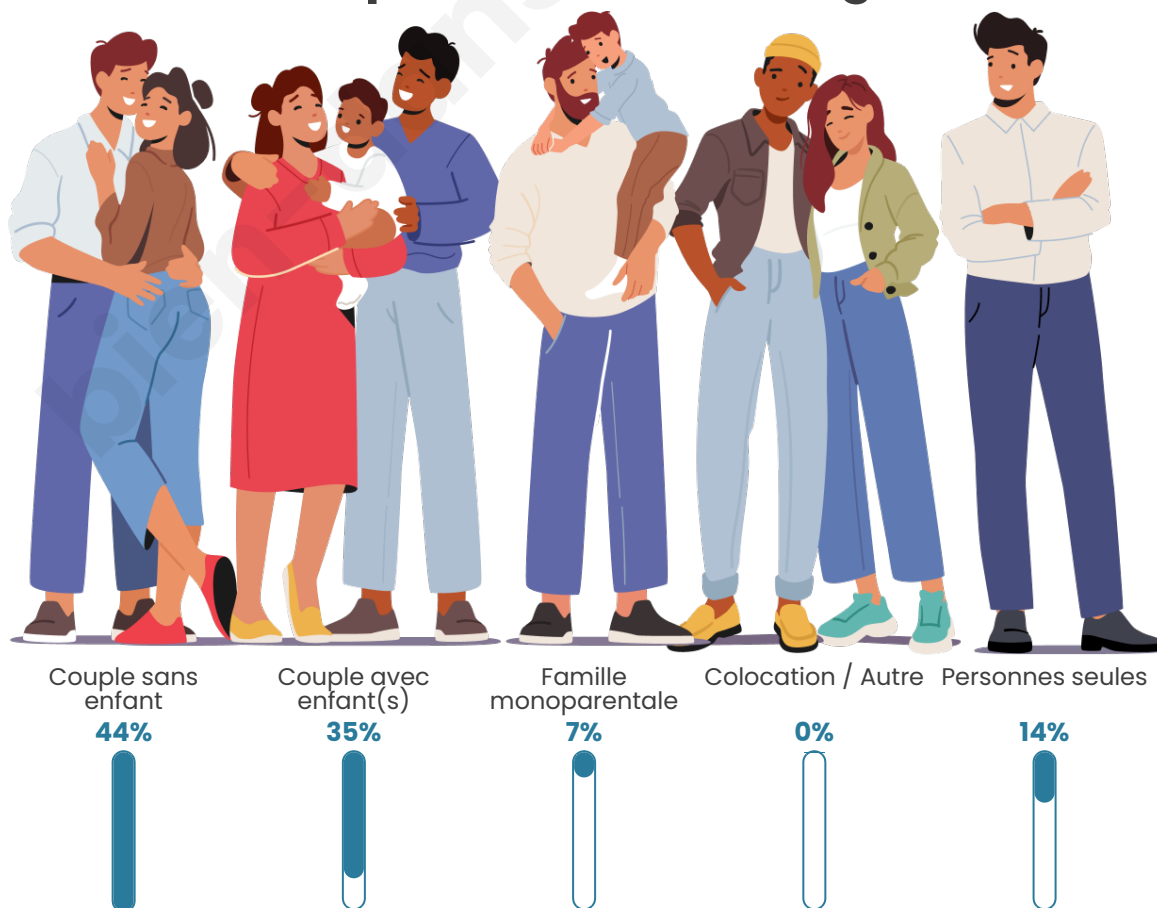

Tranche d'âge

Activité professionnelle

Niveau de diplôme

Composition des ménages

Profils électoraux

Premier tour

	Marine LE PEN	33.52 %
	Jean-Luc MÉLENCHON	21.79 %
	Emmanuel MACRON	17.32 %
	Jean LASSALLE	5.03 %
	Valérie PÉCRESSE	5.03 %
	Fabien ROUSSEL	3.91 %
	Nicolas DUPONT-AIGNAN	3.91 %
	Éric ZEMMOUR	3.35 %
	Anne HIDALGO	2.79 %
	Yannick JADOT	2.23 %
	Nathalie ARTHAUD	0.56 %
	Philippe POUTOU	0.56 %