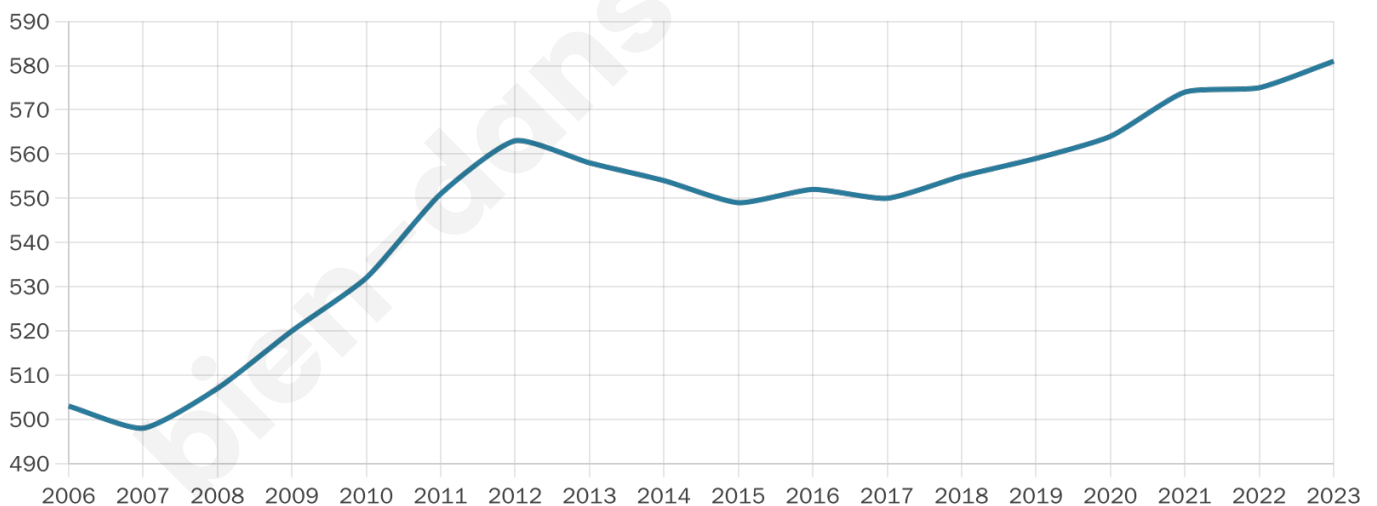

# Statistiques sur la population

Nombre d'habitants

**581**

Age moyen

**47 ans**

Pop active

**41.7%**

Taux chômage

**11.3%**

Pop densité

**26 h/km<sup>2</sup>**

Revenu moyen

**18 640 €/an**

## Evolution du nombre d'habitants

Sources : Institut national de la statistique et des études économiques (insee) selon Les dernières parutions officielles de 2024 portant sur les années 2020, 2021 et 2022.