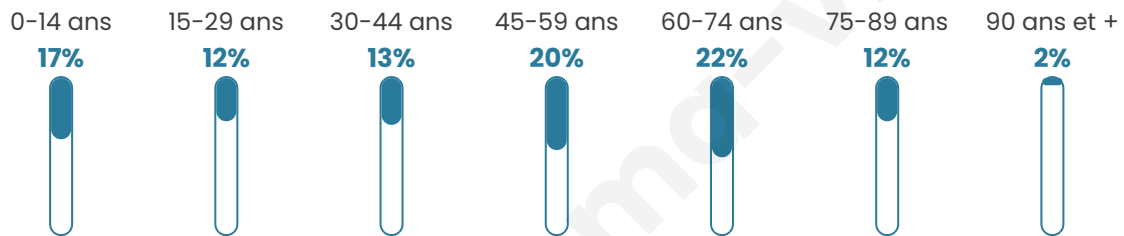

# Statistiques sur la population

Nombre d'habitants

**581**

Age moyen

**47 ans**

Pop active

**41.7%**

Taux chômage

**11.3%**

Pop densité

**26 h/km<sup>2</sup>**

Revenu moyen

**18 640 €/an**

## Evolution du nombre d'habitants

Sources : Institut national de la statistique et des études économiques (insee) selon Les dernières parutions officielles de 2024 portant sur les années 2020, 2021 et 2022.

## Tranche d'âge