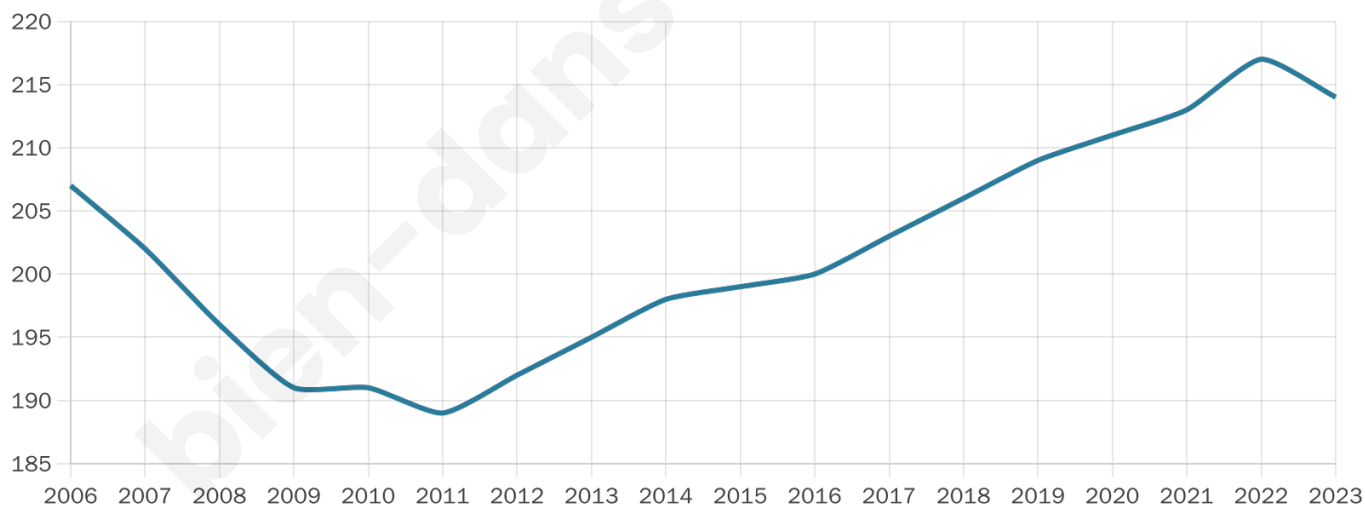

214

Age moyen

46 ans

Pop active

43.9%

Taux chômage

7.3%

Pop densité

36 h/km²

Revenu moyen

26 140 €/an

Evolution du nombre d'habitants

Sources : Institut national de la statistique et des études économiques (insee) selon Les dernières parutions officielles de 2024 portant sur les années 2020, 2021 et 2022.