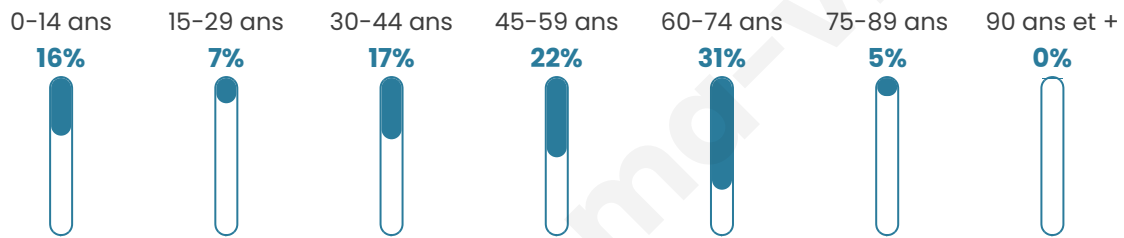

214

Age moyen

46 ans

Pop active

43.9%

Taux chômage

7.3%

Pop densité

36 h/km²

Revenu moyen

26 140 €/an

Evolution du nombre d'habitants

Sources : Institut national de la statistique et des études économiques (insee) selon Les dernières parutions officielles de 2024 portant sur les années 2020, 2021 et 2022.

Tranche d'âge

Activité professionnelle

Niveau de diplôme

Composition des ménages

Profils électoraux

Premier tour

	Emmanuel MACRON	32.21 %
	Jean-Luc MÉLENCHON	24.83 %
	Valérie PÉCRESSÉ	10.07 %
	Marine LE PEN	7.38 %
	Jean LASSALLE	6.71 %
	Éric ZEMMOUR	4.70 %
	Fabien ROUSSEL	4.03 %
	Nicolas DUPONT-AIGNAN	3.36 %
	Anne HIDALGO	2.68 %
	Nathalie ARTHAUD	2.01 %
	Yannick JADOT	1.34 %
	Philippe POUTOU	0.67 %