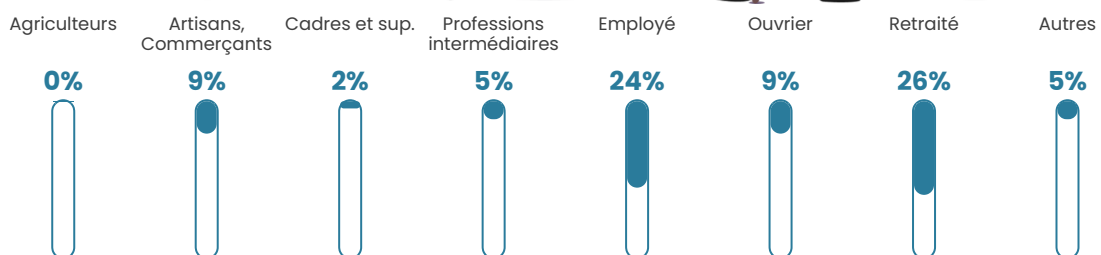

36 h/km²

Revenu moyen

26 140 €/an

Evolution du nombre d'habitants

Sources : Institut national de la statistique et des études économiques (insee) selon Les dernières parutions officielles de 2024 portant sur les années 2020, 2021 et 2022.

Tranche d'âge

Activité professionnelle

Niveau de diplôme

Composition des ménages

Profils électoraux

Premier tour

	Emmanuel MACRON	32.21 %
	Jean-Luc MÉLENCHON	24.83 %
	Valérie PÉCRESSÉ	10.07 %
	Marine LE PEN	7.38 %
	Jean LASSALLE	6.71 %
	Éric ZEMMOUR	4.70 %
	Fabien ROUSSEL	4.03 %
	Nicolas DUPONT-AIGNAN	3.36 %
	Anne HIDALGO	2.68 %
	Nathalie ARTHAUD	2.01 %
	Yannick JADOT	1.34 %
	Philippe POUTOU	0.67 %