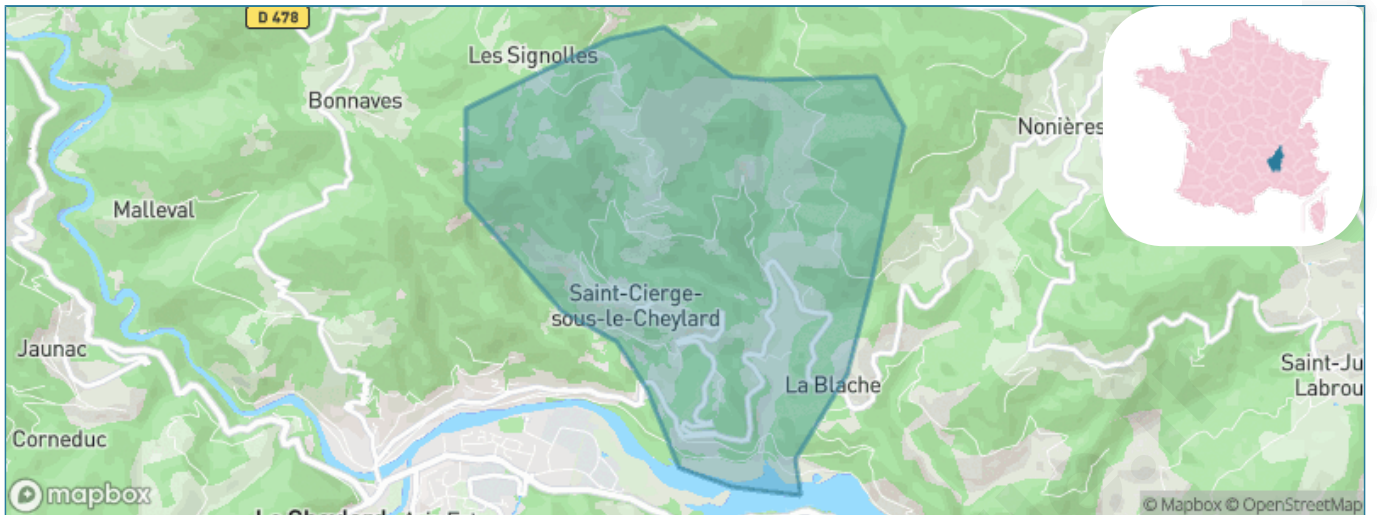

Version web

Ville de Saint-Cierge- sous-le-Cheylard

Présenté par

BIEN dans
ma **VILLE** 

Sommaire

Situation géographique	3
Statistiques sur la population	4
Evolution du nombre d'habitants	4
Tranche d'âge	5
0-14 ans	5
15-29 ans	5
30-44 ans	5
45-59 ans	5
60-74 ans	5
75-89 ans	5
90 ans et +	5
Activité professionnelle	5
Agriculteurs	5
Artisans, Commerçants	5
Cadres et sup.	5
Professions intermédiaires	5
Employé	5
Ouvrier	5
Retraité	5
Autres	5
Niveau de diplôme	6
Sans diplôme ou CEP	6
Brevet, BEPC, DNB	6
CAP-BEP ou équivalent	6
BAC ou équivalent	6
BAC+2	6
BAC+3 ou +4	6
BAC+5 ou plus	6
Composition des ménages	6
Couple sans enfant	6
Couple avec enfant(s)	6
Famille monoparentale	6
Colocation / Autre	6
Personnes seules	6
Profils électoraux	7
Premier tour	7
Sécurité	8
Evolution du nombre d'infractions	8
Pour comparer	9
Services à la population	10
Commerce	10
Éducation	10
Villes autour de Saint-Cierge-sous-le-Cheylard	11

Situation géographique

i Informations clés

- **Région** : Auvergne-Rhône-Alpes
- **Département** : Ardèche
- **Code postal** : 07160
- **Superficie** : 6 km²

Statistiques sur la population

Nombre d'habitants