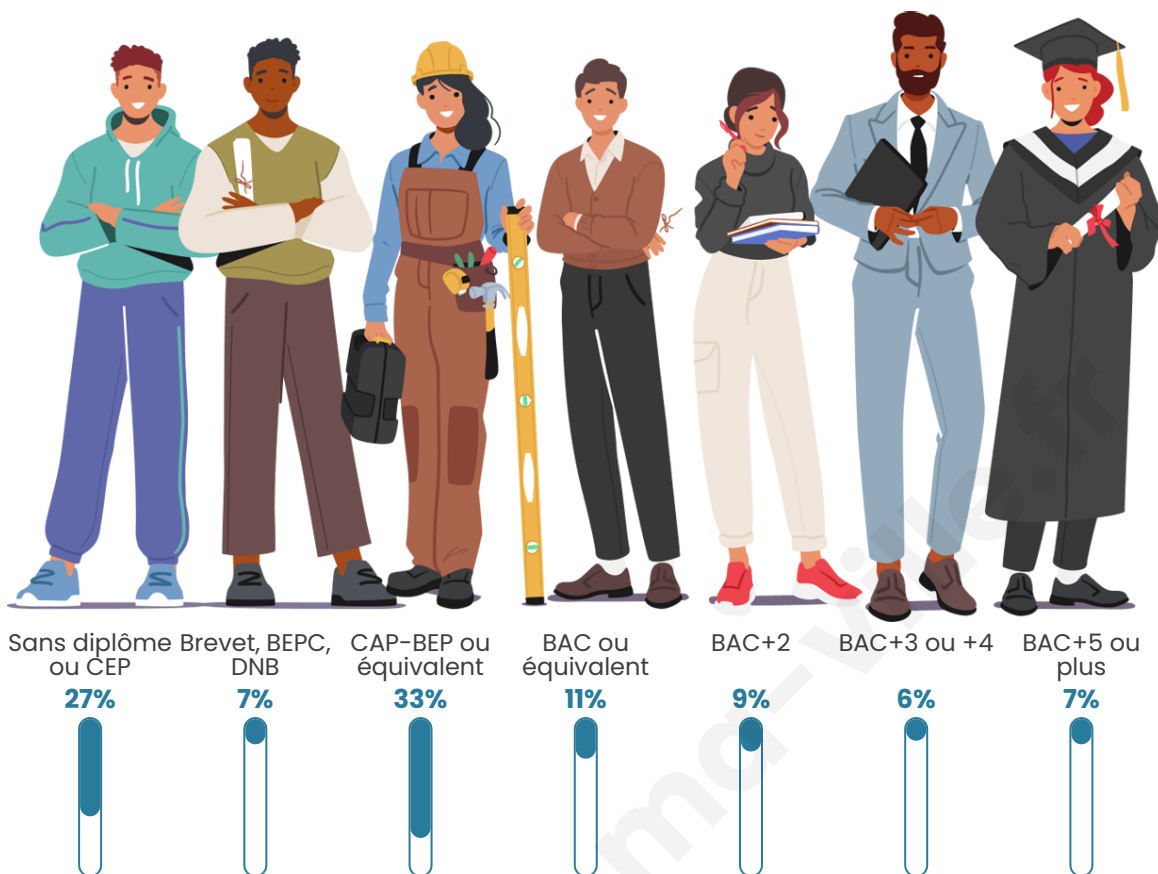

214

Age moyen

46 ans

Pop active

43.9%

Taux chômage

7.3%

Pop densité

36 h/km²

Revenu moyen

26 140 €/an

Evolution du nombre d'habitants

Sources : Institut national de la statistique et des études économiques (insee) selon Les dernières parutions officielles de 2024 portant sur les années 2020, 2021 et 2022.

Tranche d'âge

Activité professionnelle

Niveau de diplôme

Composition des ménages

Profils électoraux

Premier tour

	Emmanuel MACRON	32.21 %
	Jean-Luc MÉLENCHON	24.83 %
	Valérie PÉCRESSÉ	10.07 %
	Marine LE PEN	7.38 %
	Jean LASSALLE	6.71 %
	Éric ZEMMOUR	4.70 %
	Fabien ROUSSEL	4.03 %
	Nicolas DUPONT-AIGNAN	3.36 %
	Anne HIDALGO	2.68 %
	Nathalie ARTHAUD	2.01 %
	Yannick JADOT	1.34 %
	Philippe POUTOU	0.67 %