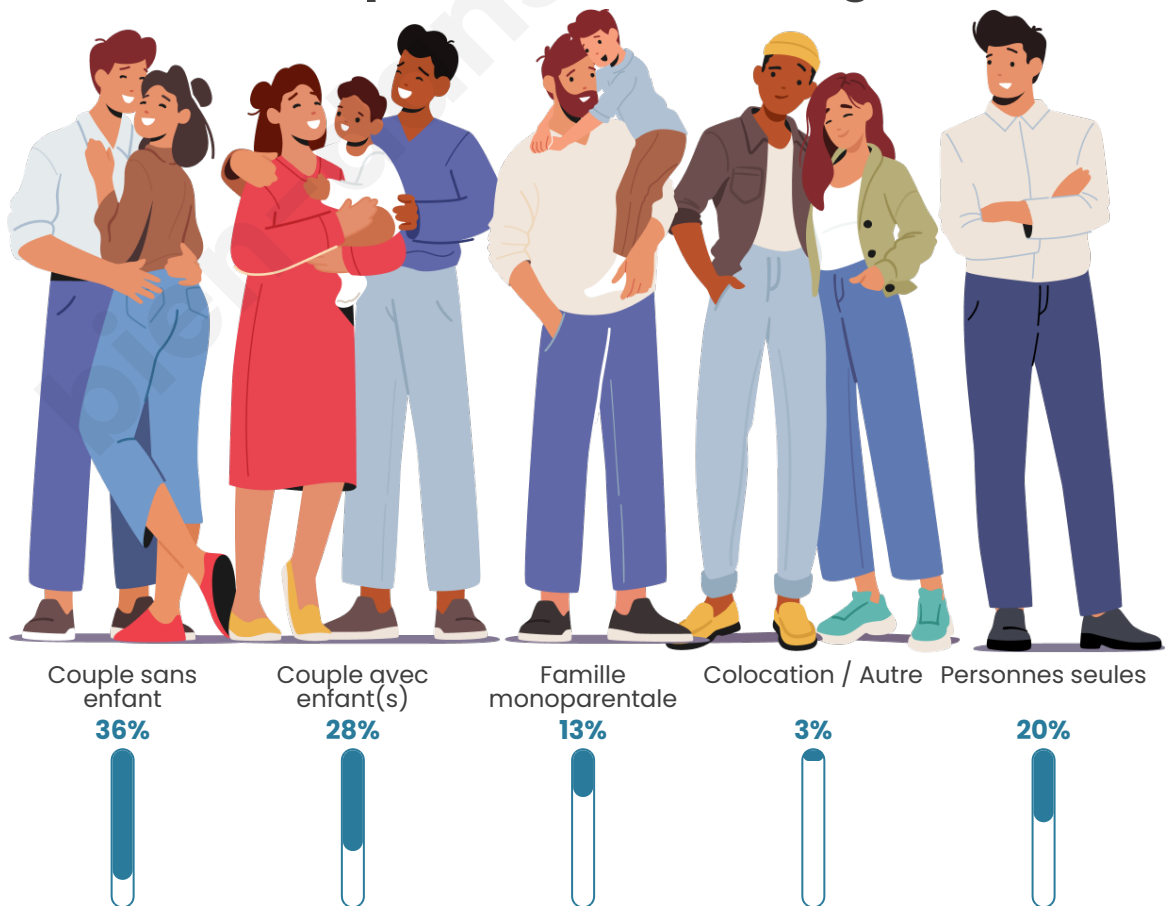

Tranche d'âge

Activité professionnelle

Niveau de diplôme

Composition des ménages

Profils électoraux

Premier tour

	Marine LE PEN	34.33 %
	Emmanuel MACRON	22.20 %
	Jean-Luc MÉLENCHON	18.47 %
	Valérie PÉCRESSÉ	5.04 %
	Éric ZEMMOUR	4.85 %
	Yannick JADOT	3.73 %
	Nicolas DUPONT-AIGNAN	3.17 %
	Jean LASSALLE	2.80 %
	Fabien ROUSSEL	1.87 %
	Philippe POUTOU	1.87 %
	Nathalie ARTHAUD	1.31 %
	Anne HIDALGO	0.37 %