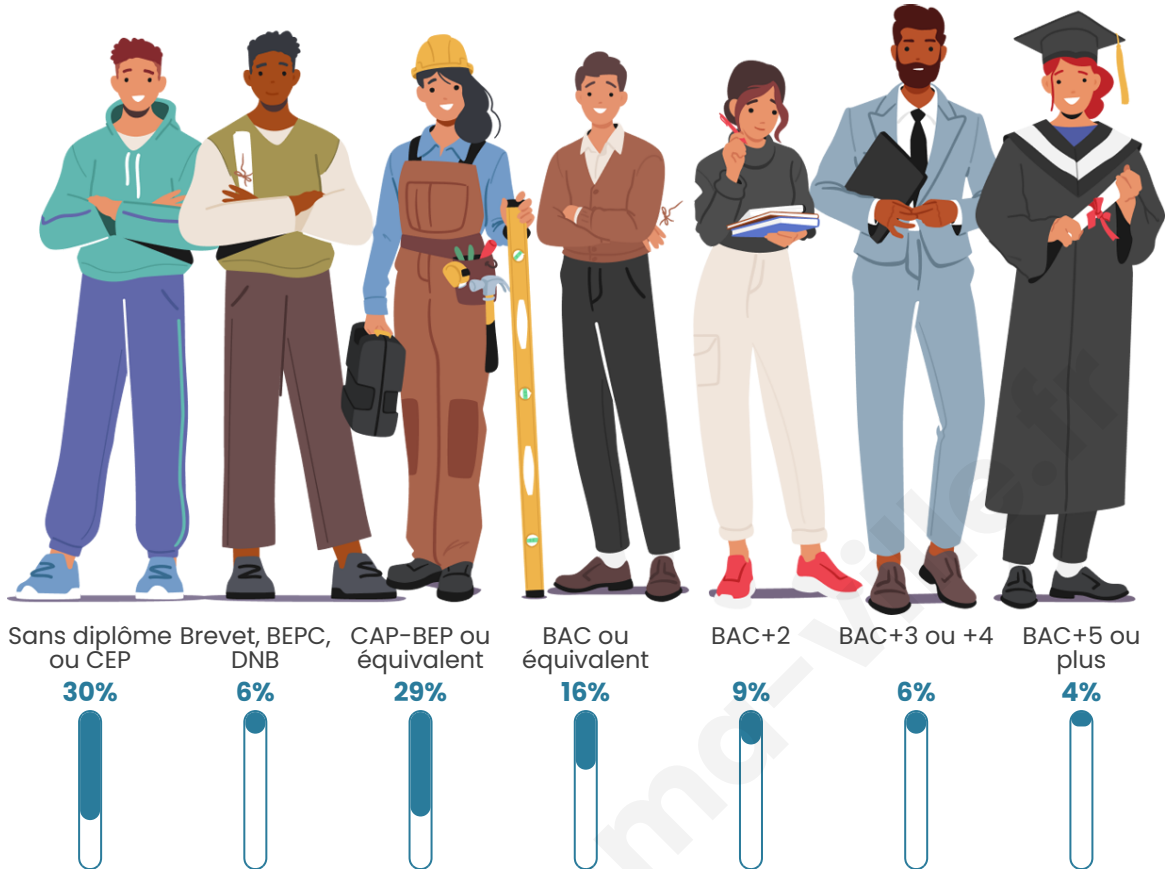

1 067

Age moyen

45 ans

Pop active

42.9%

Taux chômage

9.5%

Pop densité

Tranche d'âge

Activité professionnelle

Niveau de diplôme

Composition des ménages

Profils électoraux

Premier tour

	Marine LE PEN	34.33 %
	Emmanuel MACRON	22.20 %
	Jean-Luc MÉLENCHON	18.47 %
	Valérie PÉCRESSÉ	5.04 %
	Éric ZEMMOUR	4.85 %
	Yannick JADOT	3.73 %
	Nicolas DUPONT-AIGNAN	3.17 %
	Jean LASSALLE	2.80 %
	Fabien ROUSSEL	1.87 %
	Philippe POUTOU	1.87 %
	Nathalie ARTHAUD	1.31 %
	Anne HIDALGO	0.37 %