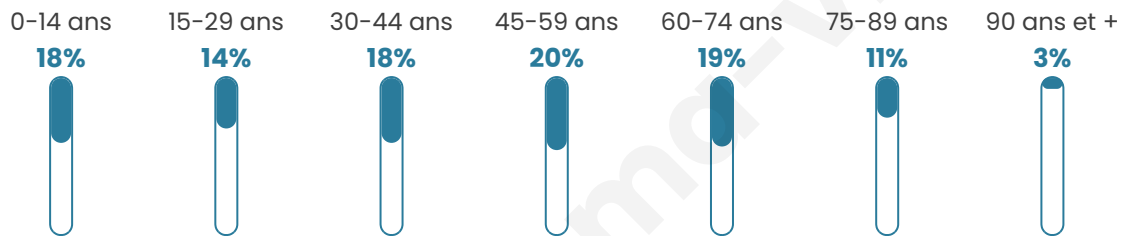

1 067

Age moyen

45 ans

Pop active

42.9%

Taux chômage

9.5%

Pop densité

59 h/km²

Revenu moyen

20 830 €/an

Evolution du nombre d'habitants

Sources : Institut national de la statistique et des études économiques (insee) selon Les dernières parutions officielles de 2024 portant sur les années 2020, 2021 et 2022.

Tranche d'âge

Activité professionnelle

Niveau de diplôme

Composition des ménages

Profils électoraux

Premier tour

	Marine LE PEN	34.33 %
	Emmanuel MACRON	22.20 %
	Jean-Luc MÉLENCHON	18.47 %
	Valérie PÉCRESSÉ	5.04 %
	Éric ZEMMOUR	4.85 %
	Yannick JADOT	3.73 %
	Nicolas DUPONT-AIGNAN	3.17 %
	Jean LASSALLE	2.80 %
	Fabien ROUSSEL	1.87 %
	Philippe POUTOU	1.87 %
	Nathalie ARTHAUD	1.31 %
	Anne HIDALGO	0.37 %

740 inscrits

Participation : 75.41%

Votes blancs : 2.87%

Votes nuls : 1.08%

Second tour

	Emmanuel MACRON	47,64 %
	Marine LE PEN	52,36 %

740 inscrits

Participation : 76.08%