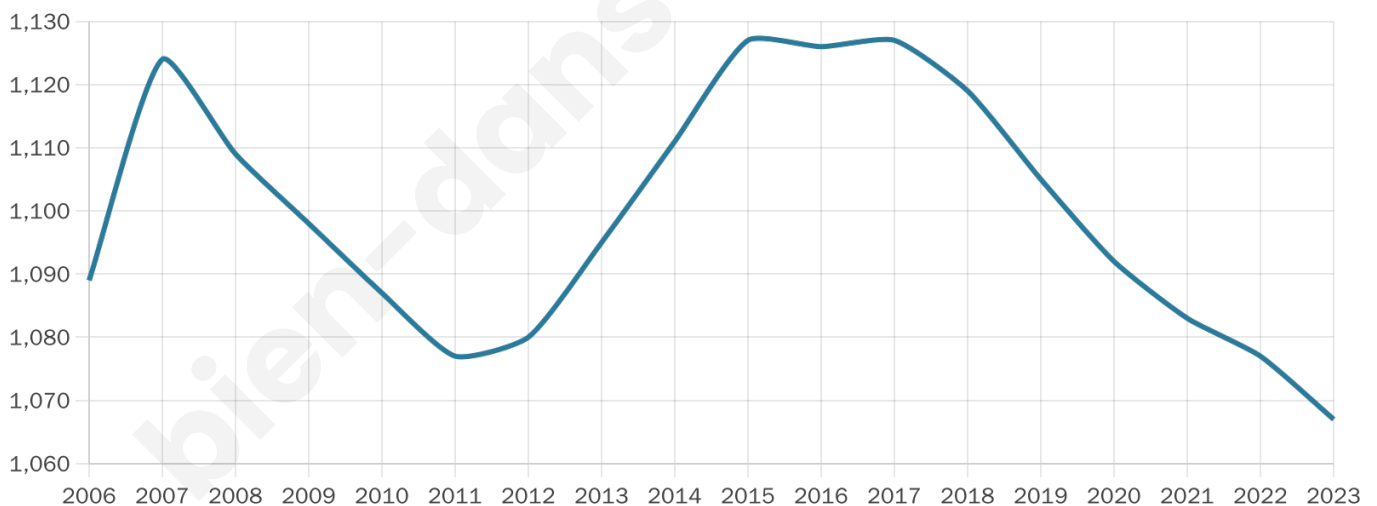

1 067

Age moyen

45 ans

Pop active

42.9%

Taux chômage

9.5%

Pop densité

59 h/km²

Revenu moyen

20 830 €/an

Evolution du nombre d'habitants

Sources : Institut national de la statistique et des études économiques (insee) selon Les dernières parutions officielles de 2024 portant sur les années 2020, 2021 et 2022.