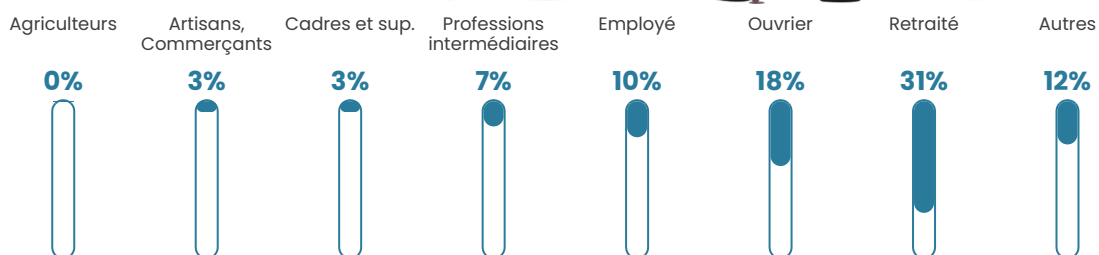

59 h/km²

Revenu moyen

20 830 €/an

Evolution du nombre d'habitants

Sources : Institut national de la statistique et des études économiques (insee) selon Les dernières parutions officielles de 2024 portant sur les années 2020, 2021 et 2022.

Tranche d'âge

Activité professionnelle

Niveau de diplôme

Composition des ménages

Profils électoraux

Premier tour

	Marine LE PEN	34.33 %
	Emmanuel MACRON	22.20 %
	Jean-Luc MÉLENCHON	18.47 %
	Valérie PÉCRESSÉ	5.04 %
	Éric ZEMMOUR	4.85 %
	Yannick JADOT	3.73 %
	Nicolas DUPONT-AIGNAN	3.17 %
	Jean LASSALLE	2.80 %
	Fabien ROUSSEL	1.87 %
	Philippe POUTOU	1.87 %
	Nathalie ARTHAUD	1.31 %
	Anne HIDALGO	0.37 %