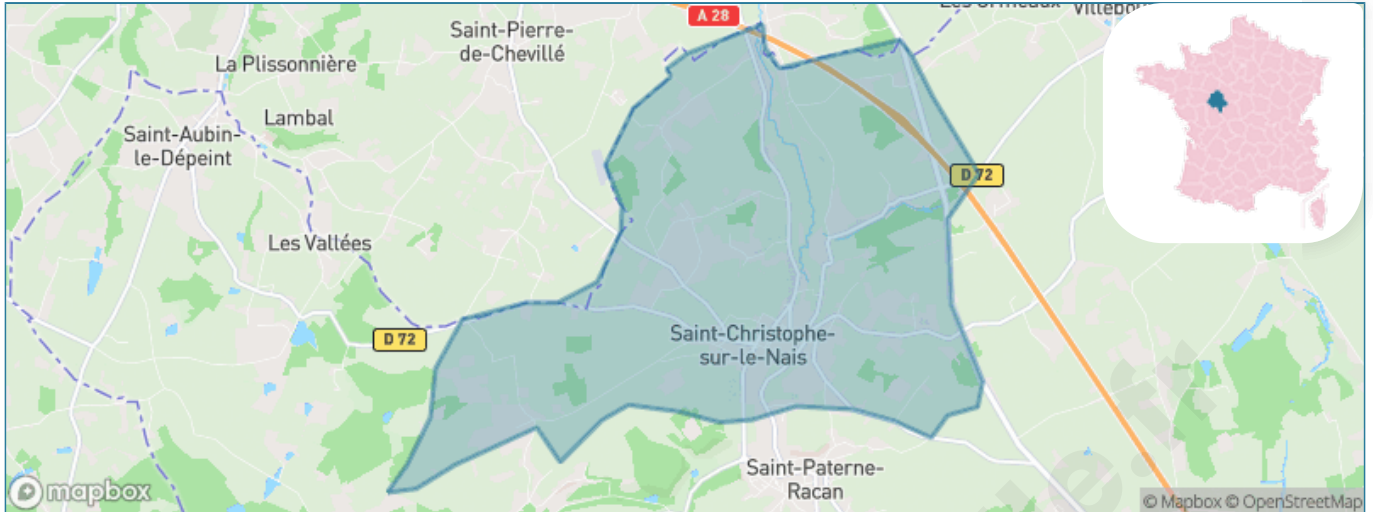

Version web

Ville de Saint-Christophe- sur-le-Nais

Présenté par

BIEN dans
ma **VILLE** 

Sommaire

Situation géographique	3
Statistiques sur la population	4
Evolution du nombre d'habitants	4
Tranche d'âge	5
0-14 ans	5
15-29 ans	5
30-44 ans	5
45-59 ans	5
60-74 ans	5
75-89 ans	5
90 ans et +	5
Activité professionnelle	5
Agriculteurs	5
Artisans, Commerçants	5
Cadres et sup.	5
Professions intermédiaires	5
Employé	5
Ouvrier	5
Retraité	5
Autres	5
Niveau de diplôme	6
Sans diplôme ou CEP	6
Brevet, BEPC, DNB	6
CAP-BEP ou équivalent	6
BAC ou équivalent	6
BAC+2	6
BAC+3 ou +4	6
BAC+5 ou plus	6
Composition des ménages	6
Couple sans enfant	6
Couple avec enfant(s)	6
Famille monoparentale	6
Colocation / Autre	6
Personnes seules	6
Profils électoraux	7
Premier tour	7
Sécurité	8
Evolution du nombre d'infractions	8
Pour comparer	9
Services à la population	10
Commerce	10
Éducation	10
Villes autour de Saint-Christophe-sur-le-Nais	12

Situation géographique

i Informations clés

- **Région** : Centre-Val de Loire
- **Département** : Indre-et-Loire
- **Code postal** : 37370
- **Superficie** : 18 km²

Statistiques sur la population

Nombre d'habitants