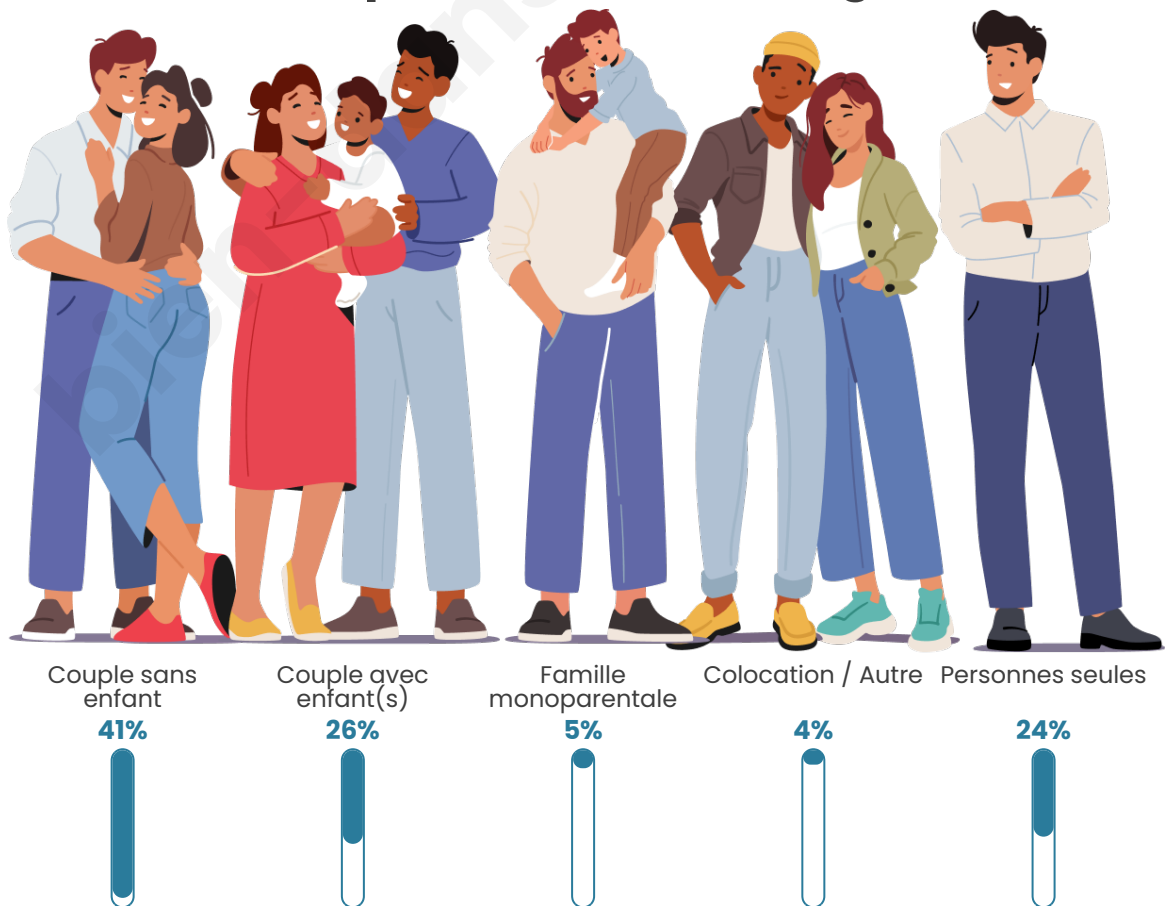

Nombre d'habitants

503

Age moyen

46 ans

Pop active

45.1%

Taux chômage

3.7%

Tranche d'âge

Activité professionnelle

Niveau de diplôme

Composition des ménages

Profils électoraux

Premier tour

	Emmanuel MACRON	33.23 %
	Marine LE PEN	23.29 %
	Jean-Luc MÉLENCHON	14.60 %
	Éric ZEMMOUR	6.21 %
	Valérie PÉCRESE	6.21 %
	Jean LASSALLE	4.97 %
	Nicolas DUPONT- AIGNAN	4.97 %
	Yannick JADOT	3.42 %
	Fabien ROUSSEL	1.86 %
	Philippe POUTOU	0.62 %
	Nathalie ARTHAUD	0.31 %
	Anne HIDALGO	0.31 %