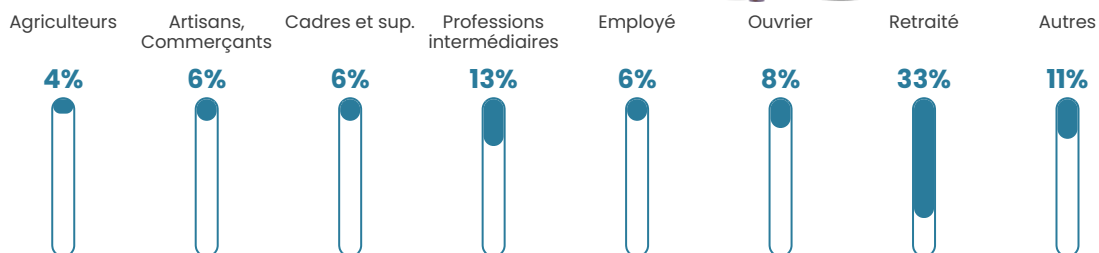

Pop densité

34 h/km²

Revenu moyen

21 350 €/an

Evolution du nombre d'habitants

Sources : Institut national de la statistique et des études économiques (insee) selon Les dernières parutions officielles de 2024 portant sur les années 2020, 2021 et 2022.

Tranche d'âge

Activité professionnelle

Niveau de diplôme

Composition des ménages

Profils électoraux

Premier tour

	Emmanuel MACRON	33.23 %
	Marine LE PEN	23.29 %
	Jean-Luc MÉLENCHON	14.60 %
	Éric ZEMMOUR	6.21 %
	Valérie PÉCRESE	6.21 %
	Jean LASSALLE	4.97 %
	Nicolas DUPONT- AIGNAN	4.97 %
	Yannick JADOT	3.42 %
	Fabien ROUSSEL	1.86 %
	Philippe POUTOU	0.62 %
	Nathalie ARTHAUD	0.31 %
	Anne HIDALGO	0.31 %