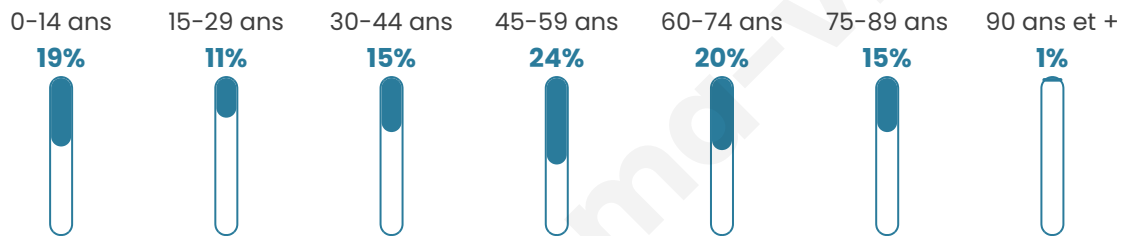

Nombre d'habitants

503

Age moyen

46 ans

Pop active

45.1%

Taux chômage

3.7%

Pop densité

34 h/km²

Revenu moyen

21 350 €/an

Evolution du nombre d'habitants

Sources : Institut national de la statistique et des études économiques (insee) selon Les dernières parutions officielles de 2024 portant sur les années 2020, 2021 et 2022.

Tranche d'âge

Activité professionnelle

Niveau de diplôme

Composition des ménages

Profils électoraux

Premier tour

	Emmanuel MACRON	33.23 %
	Marine LE PEN	23.29 %
	Jean-Luc MÉLENCHON	14.60 %
	Éric ZEMMOUR	6.21 %
	Valérie PÉCRESE	6.21 %
	Jean LASSALLE	4.97 %
	Nicolas DUPONT- AIGNAN	4.97 %
	Yannick JADOT	3.42 %
	Fabien ROUSSEL	1.86 %
	Philippe POUTOU	0.62 %
	Nathalie ARTHAUD	0.31 %
	Anne HIDALGO	0.31 %

404 inscrits

Participation : 81.19%

Votes blancs : 1.52%

Votes nuls : 0.30%

Second tour

	Emmanuel MACRON	56,38 %
	Marine LE PEN	43,62 %

404 inscrits

Participation : 81.19%