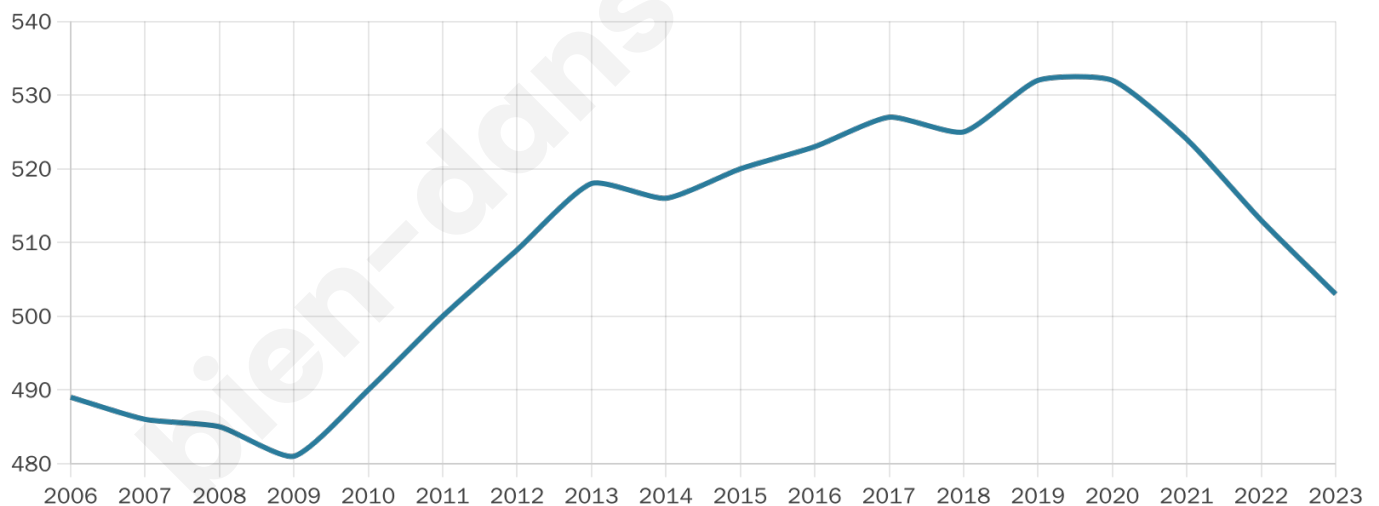

Nombre d'habitants

503

Age moyen

46 ans

Pop active

45.1%

Taux chômage

3.7%

Pop densité

34 h/km²

Revenu moyen

21 350 €/an

Evolution du nombre d'habitants

Sources : Institut national de la statistique et des études économiques (insee) selon Les dernières parutions officielles de 2024 portant sur les années 2020, 2021 et 2022.

Tranche d'âge

Activité professionnelle

Niveau de diplôme

Composition des ménages

Profils électoraux

Premier tour

	Emmanuel MACRON	33.23 %
	Marine LE PEN	23.29 %
	Jean-Luc MÉLENCHON	14.60 %
	Éric ZEMMOUR	6.21 %
	Valérie PÉCRESE	6.21 %
	Jean LASSALLE	4.97 %
	Nicolas DUPONT- AIGNAN	4.97 %
	Yannick JADOT	3.42 %
	Fabien ROUSSEL	1.86 %
	Philippe POUTOU	0.62 %
	Nathalie ARTHAUD	0.31 %
	Anne HIDALGO	0.31 %