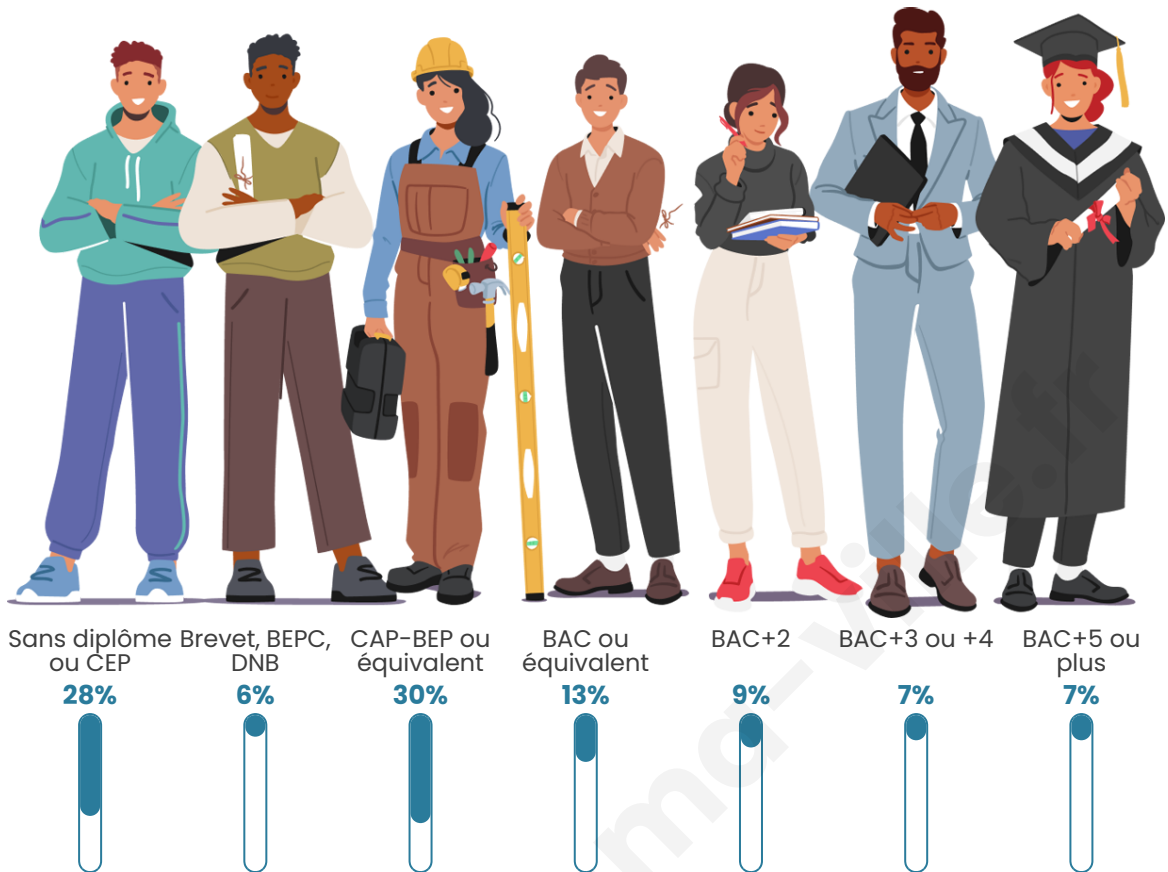

Nombre d'habitants

503

Age moyen

46 ans

Pop active

45.1%

Taux chômage

3.7%

Pop densité

34 h/km²

Revenu moyen

21 350 €/an

Evolution du nombre d'habitants

Sources : Institut national de la statistique et des études économiques (insee) selon Les dernières parutions officielles de 2024 portant sur les années 2020, 2021 et 2022.

Tranche d'âge

Activité professionnelle

Niveau de diplôme

Composition des ménages

Profils électoraux

Premier tour

	Emmanuel MACRON	33.23 %
	Marine LE PEN	23.29 %
	Jean-Luc MÉLENCHON	14.60 %
	Éric ZEMMOUR	6.21 %
	Valérie PÉCRESE	6.21 %
	Jean LASSALLE	4.97 %
	Nicolas DUPONT- AIGNAN	4.97 %
	Yannick JADOT	3.42 %
	Fabien ROUSSEL	1.86 %
	Philippe POUTOU	0.62 %
	Nathalie ARTHAUD	0.31 %
	Anne HIDALGO	0.31 %