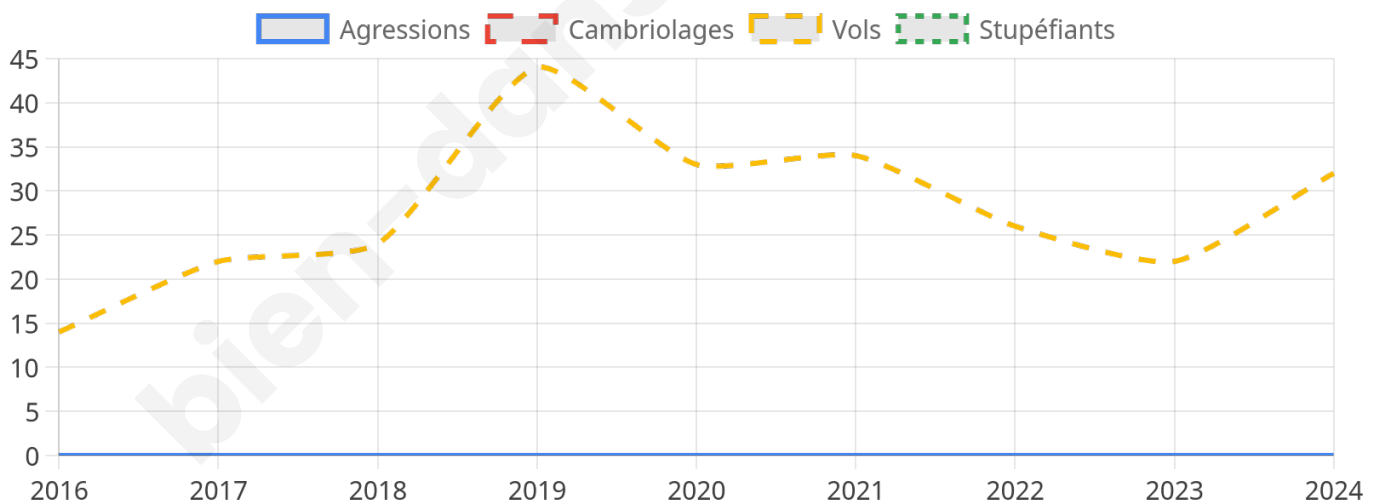

Sécurité

Agressions physiques / sexuelles

0

Cambriolages

0

Vols / dégradations

32

Stupéfiants

0

Evolution du nombre d'infractions