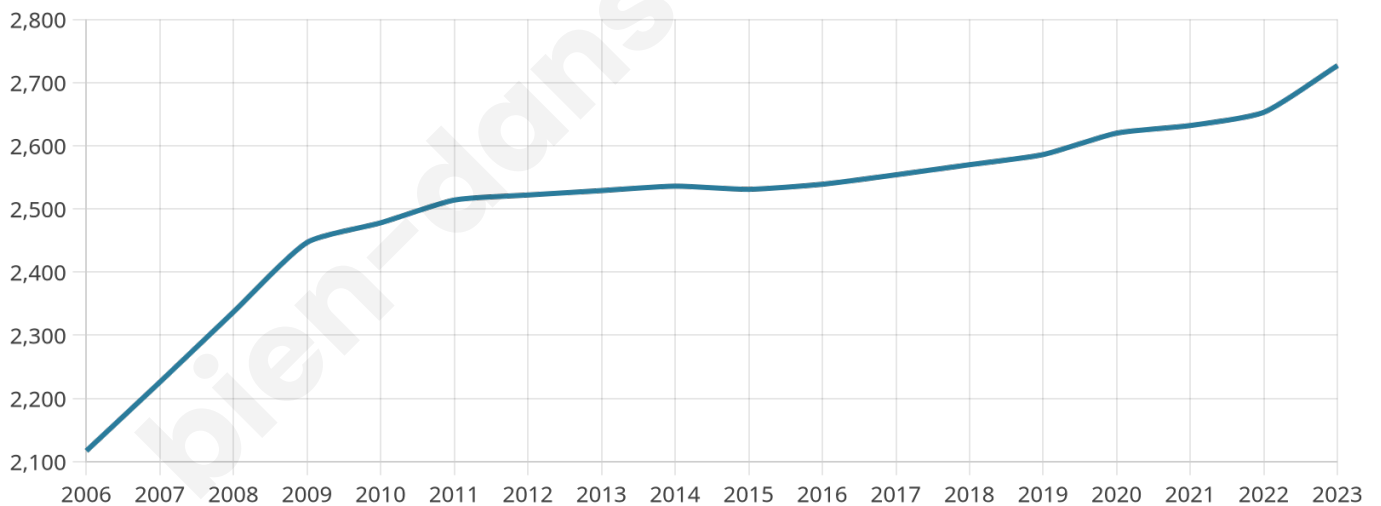

Age moyen

41 ans

Pop active

47.7%

Taux chômage

9%

Pop densité

65 h/km²

Revenu moyen

21 750 €/an

Evolution du nombre d'habitants

Sources : Institut national de la statistique et des études économiques (insee) selon Les dernières parutions officielles de 2024 portant sur les années 2020, 2021 et 2022.