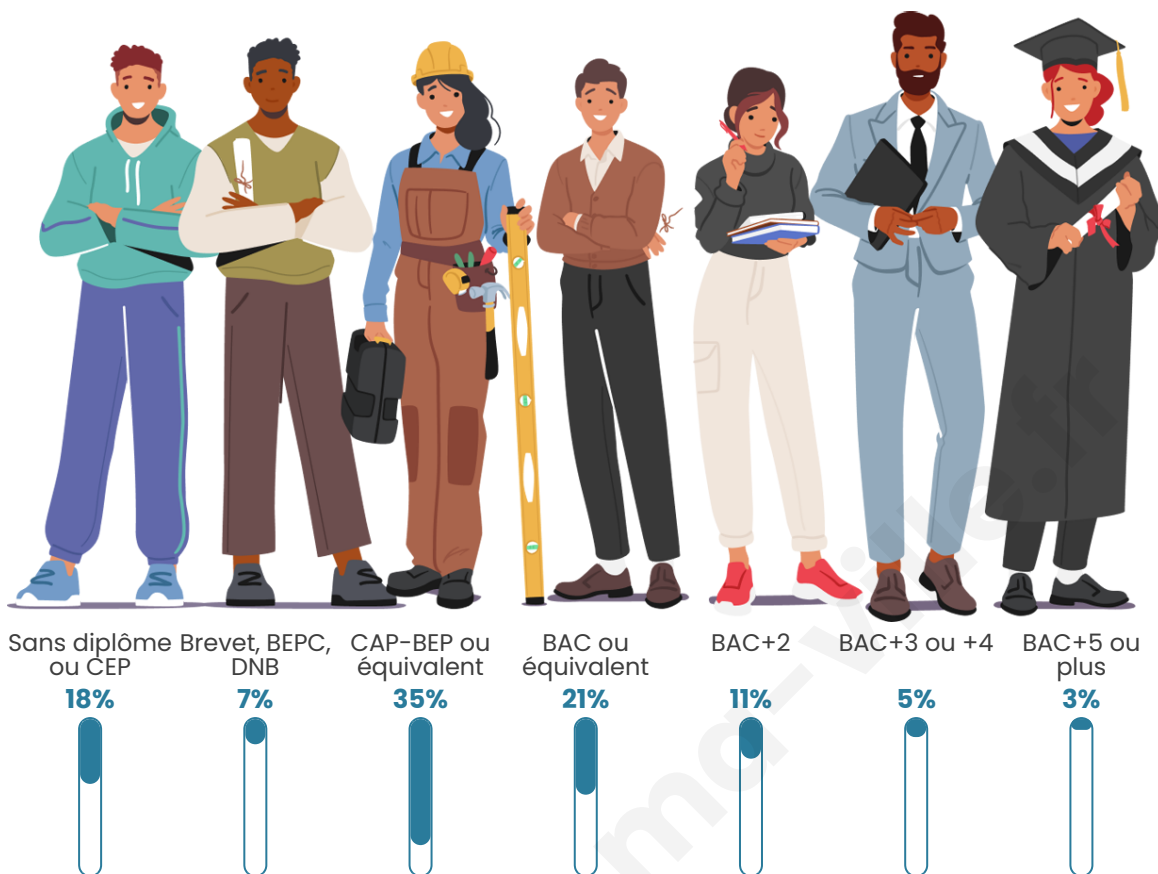

Age moyen

41 ans

Pop active

47.7%

Taux chômage

9%

Pop densité

65 h/km²

Tranche d'âge

Activité professionnelle

Niveau de diplôme

Composition des ménages

Profils électoraux

Premier tour

	Emmanuel MACRON	32.81 %
	Marine LE PEN	30.71 %
	Jean-Luc MÉLENCHON	12.90 %
	Éric ZEMMOUR	5.89 %
	Valérie PÉCRESSÉ	4.13 %
	Jean LASSALLE	3.60 %
	Yannick JADOT	2.62 %
	Nicolas DUPONT- AIGNAN	2.55 %
	Anne HIDALGO	1.64 %
	Fabien ROUSSEL	1.38 %
	Philippe POUTOU	0.98 %
	Nathalie ARTHAUD	0.79 %