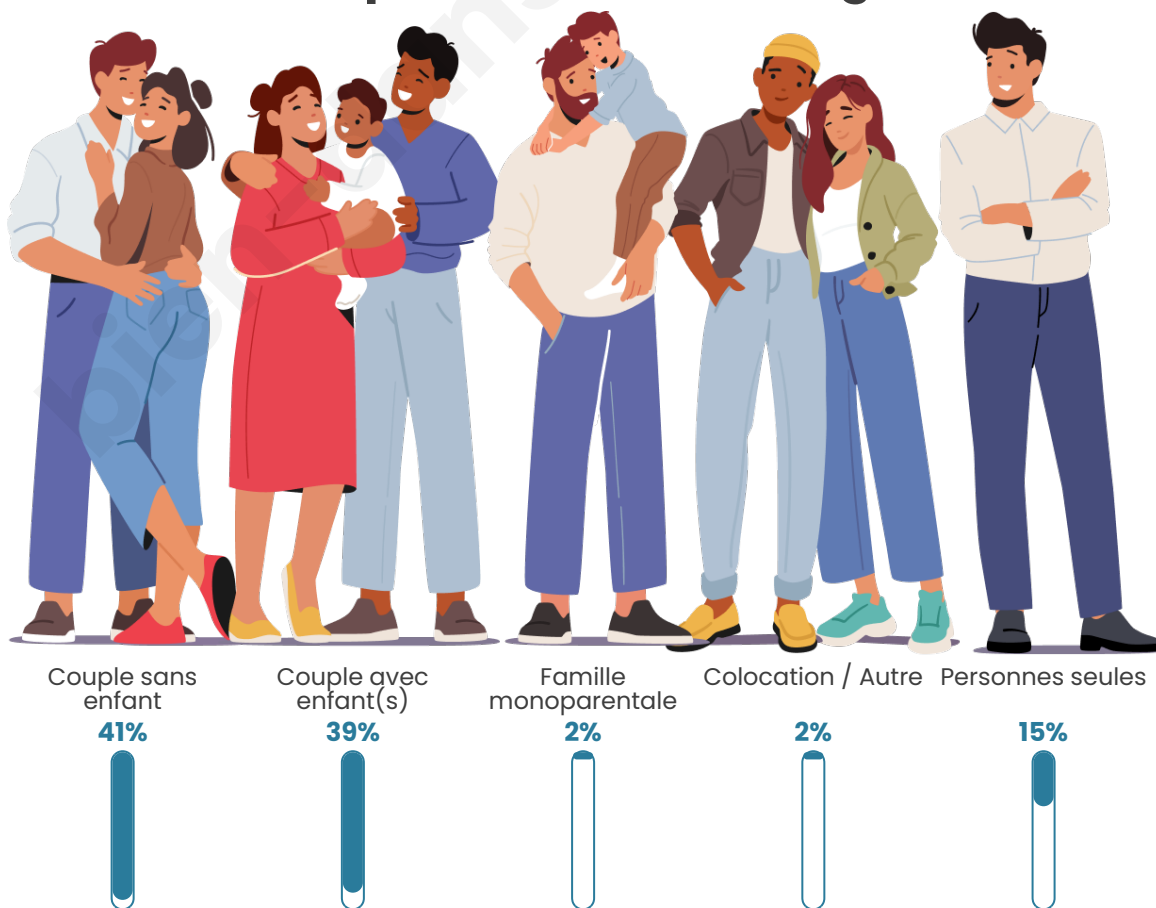

Tranche d'âge

Activité professionnelle

Niveau de diplôme

Composition des ménages

Profils électoraux

Premier tour

	Emmanuel MACRON	32.81 %
	Marine LE PEN	30.71 %
	Jean-Luc MÉLENCHON	12.90 %
	Éric ZEMMOUR	5.89 %
	Valérie PÉCRESSÉ	4.13 %
	Jean LASSALLE	3.60 %
	Yannick JADOT	2.62 %
	Nicolas DUPONT- AIGNAN	2.55 %
	Anne HIDALGO	1.64 %
	Fabien ROUSSEL	1.38 %
	Philippe POUTOU	0.98 %
	Nathalie ARTHAUD	0.79 %