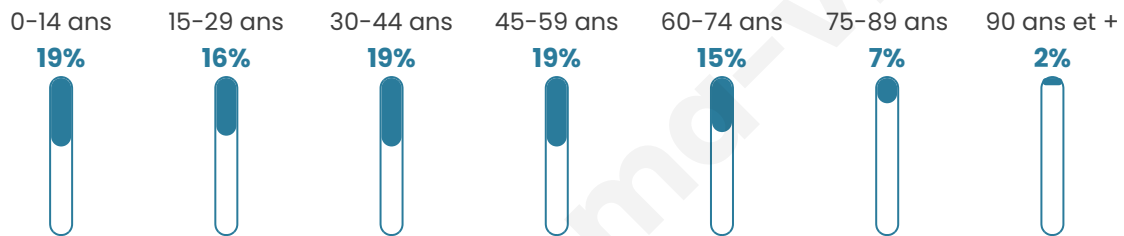

Age moyen

41 ans

Pop active

47.7%

Taux chômage

9%

Pop densité

65 h/km²

Revenu moyen

21 750 €/an

Evolution du nombre d'habitants

Sources : Institut national de la statistique et des études économiques (insee) selon Les dernières parutions officielles de 2024 portant sur les années 2020, 2021 et 2022.

Tranche d'âge

Activité professionnelle

Niveau de diplôme

Composition des ménages

Profils électoraux

Premier tour

	Emmanuel MACRON	32.81 %
	Marine LE PEN	30.71 %
	Jean-Luc MÉLENCHON	12.90 %
	Éric ZEMMOUR	5.89 %
	Valérie PÉCRESSÉ	4.13 %
	Jean LASSALLE	3.60 %
	Yannick JADOT	2.62 %
	Nicolas DUPONT- AIGNAN	2.55 %
	Anne HIDALGO	1.64 %
	Fabien ROUSSEL	1.38 %
	Philippe POUTOU	0.98 %
	Nathalie ARTHAUD	0.79 %