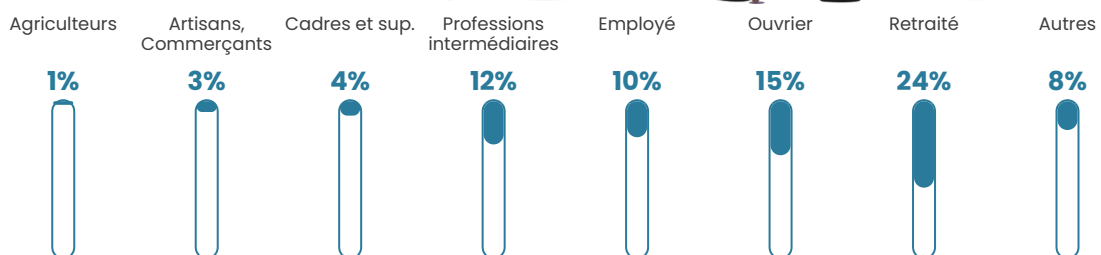

Revenu moyen

21 750 €/an

Evolution du nombre d'habitants

Sources : Institut national de la statistique et des études économiques (insee) selon Les dernières parutions officielles de 2024 portant sur les années 2020, 2021 et 2022.

Tranche d'âge

Activité professionnelle

Niveau de diplôme

Composition des ménages

Profils électoraux

Premier tour

	Emmanuel MACRON	32.81 %
	Marine LE PEN	30.71 %
	Jean-Luc MÉLENCHON	12.90 %
	Éric ZEMMOUR	5.89 %
	Valérie PÉCRESSÉ	4.13 %
	Jean LASSALLE	3.60 %
	Yannick JADOT	2.62 %
	Nicolas DUPONT- AIGNAN	2.55 %
	Anne HIDALGO	1.64 %
	Fabien ROUSSEL	1.38 %
	Philippe POUTOU	0.98 %
	Nathalie ARTHAUD	0.79 %