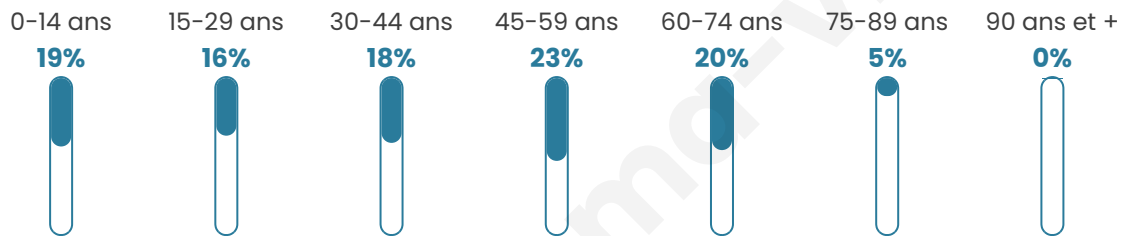

2 828

Age moyen

41 ans

Pop active

49.3%

Taux chômage

4%

Pop densité

135 h/km²

Revenu moyen

23 590 €/an

Evolution du nombre d'habitants

Sources : Institut national de la statistique et des études économiques (insee) selon Les dernières parutions officielles de 2024 portant sur les années 2020, 2021 et 2022.

Tranche d'âge

Activité professionnelle

Niveau de diplôme

Composition des ménages

Profils électoraux

Premier tour

	Emmanuel MACRON	42.89 %
	Marine LE PEN	19.74 %
	Jean-Luc MÉLENCHON	14.78 %
	Yannick JADOT	4.96 %
	Éric ZEMMOUR	4.02 %
	Valérie PÉCRESE	3.18 %
	Jean LASSALLE	3.07 %
	Anne HIDALGO	2.01 %
	Fabien ROUSSEL	1.90 %
	Nicolas DUPONT-AIGNAN	1.62 %
	Philippe POUTOU	1.00 %
	Nathalie ARTHAUD	0.84 %