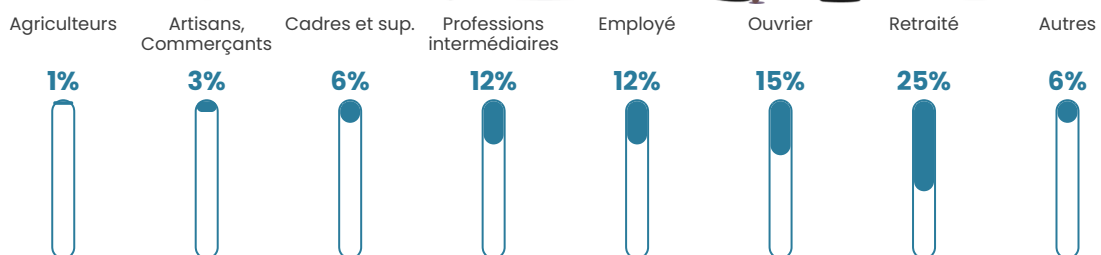

135 h/km²

Revenu moyen

23 590 €/an

Evolution du nombre d'habitants

Sources : Institut national de la statistique et des études économiques (insee) selon Les dernières parutions officielles de 2024 portant sur les années 2020, 2021 et 2022.

Tranche d'âge

Activité professionnelle

Niveau de diplôme

Composition des ménages

Profils électoraux

Premier tour

	Emmanuel MACRON	42.89 %
	Marine LE PEN	19.74 %
	Jean-Luc MÉLENCHON	14.78 %
	Yannick JADOT	4.96 %
	Éric ZEMMOUR	4.02 %
	Valérie PÉCRESE	3.18 %
	Jean LASSALLE	3.07 %
	Anne HIDALGO	2.01 %
	Fabien ROUSSEL	1.90 %
	Nicolas DUPONT-AIGNAN	1.62 %
	Philippe POUTOU	1.00 %
	Nathalie ARTHAUD	0.84 %