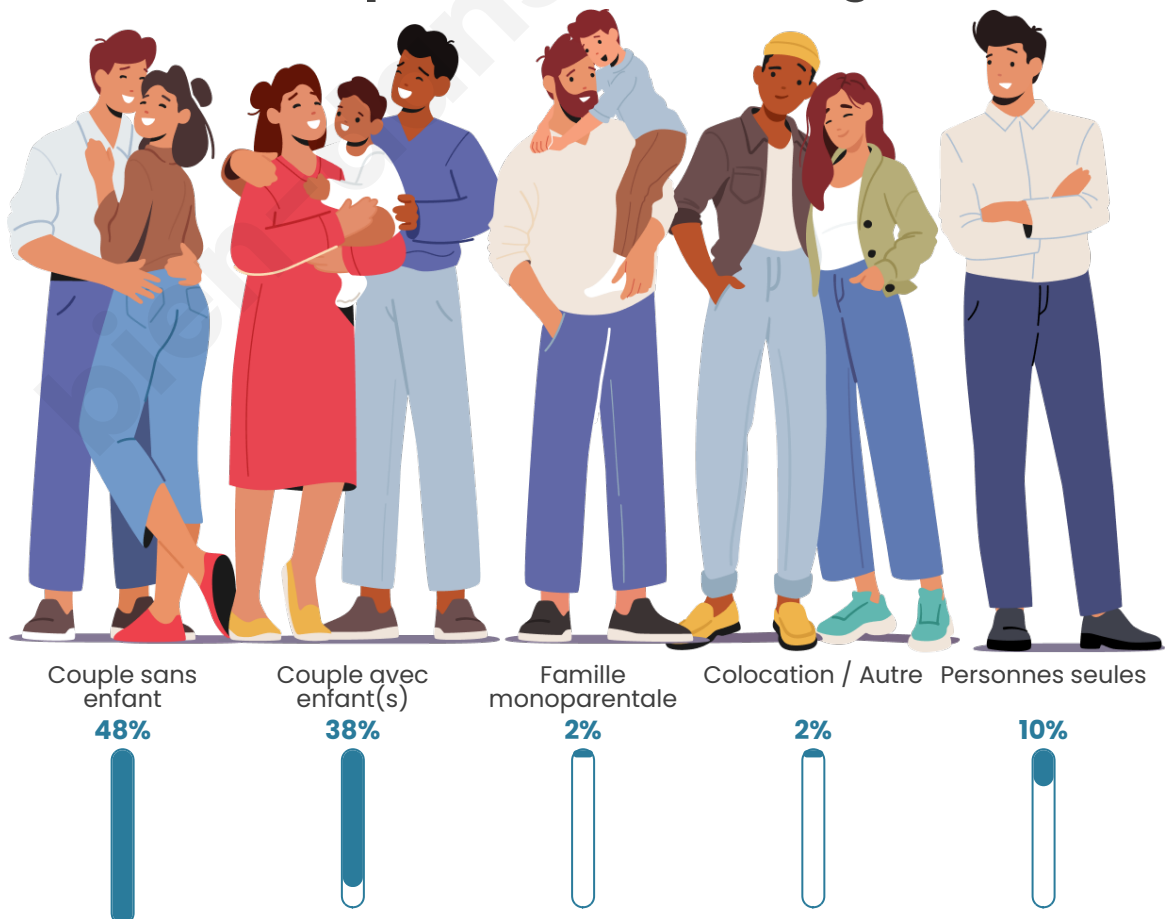

Tranche d'âge

Activité professionnelle

Niveau de diplôme

Composition des ménages

Profils électoraux

Premier tour

	Emmanuel MACRON	42.89 %
	Marine LE PEN	19.74 %
	Jean-Luc MÉLENCHON	14.78 %
	Yannick JADOT	4.96 %
	Éric ZEMMOUR	4.02 %
	Valérie PÉCRESE	3.18 %
	Jean LASSALLE	3.07 %
	Anne HIDALGO	2.01 %
	Fabien ROUSSEL	1.90 %
	Nicolas DUPONT-AIGNAN	1.62 %
	Philippe POUTOU	1.00 %
	Nathalie ARTHAUD	0.84 %