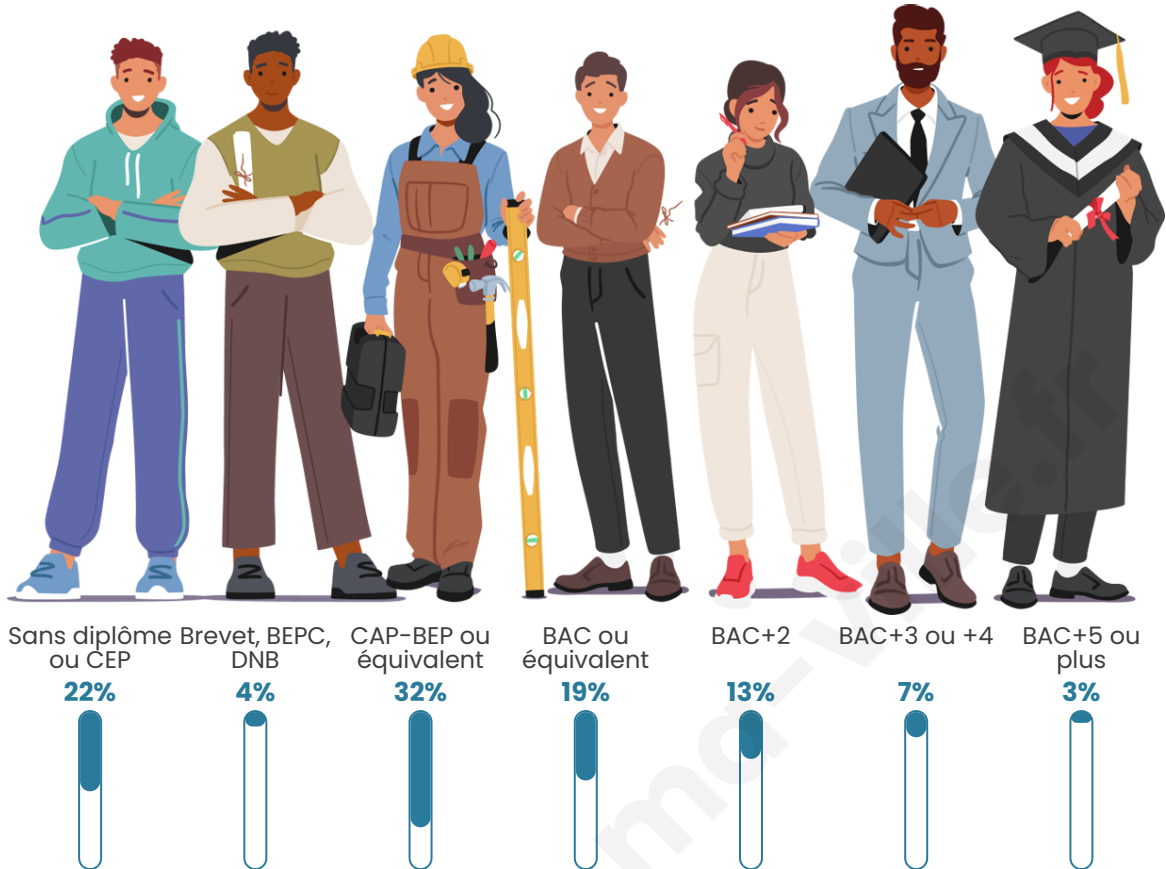

2 828

Age moyen

41 ans

Pop active

49.3%

Taux chômage

4%

Pop densité

Tranche d'âge

Activité professionnelle

Niveau de diplôme

Composition des ménages

Profils électoraux

Premier tour

	Emmanuel MACRON	42.89 %
	Marine LE PEN	19.74 %
	Jean-Luc MÉLENCHON	14.78 %
	Yannick JADOT	4.96 %
	Éric ZEMMOUR	4.02 %
	Valérie PÉCRESE	3.18 %
	Jean LASSALLE	3.07 %
	Anne HIDALGO	2.01 %
	Fabien ROUSSEL	1.90 %
	Nicolas DUPONT-AIGNAN	1.62 %
	Philippe POUTOU	1.00 %
	Nathalie ARTHAUD	0.84 %