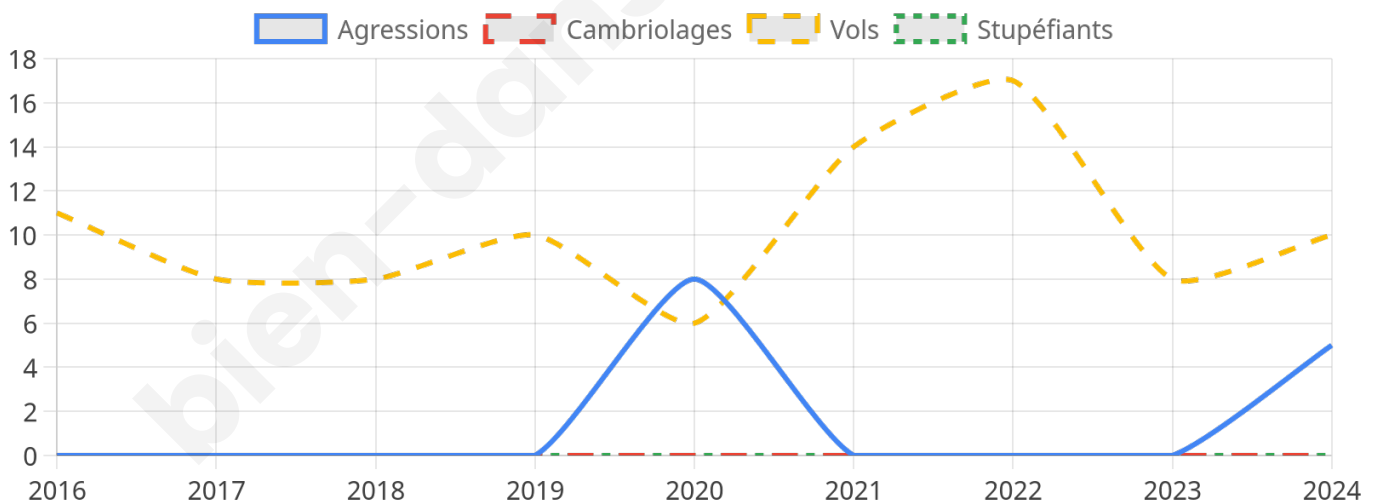

Sécurité

Agressions physiques / sexuelles

5

Cambriolages

0

Vols / dégradations

10

Stupéfiants

0

Evolution du nombre d'infractions