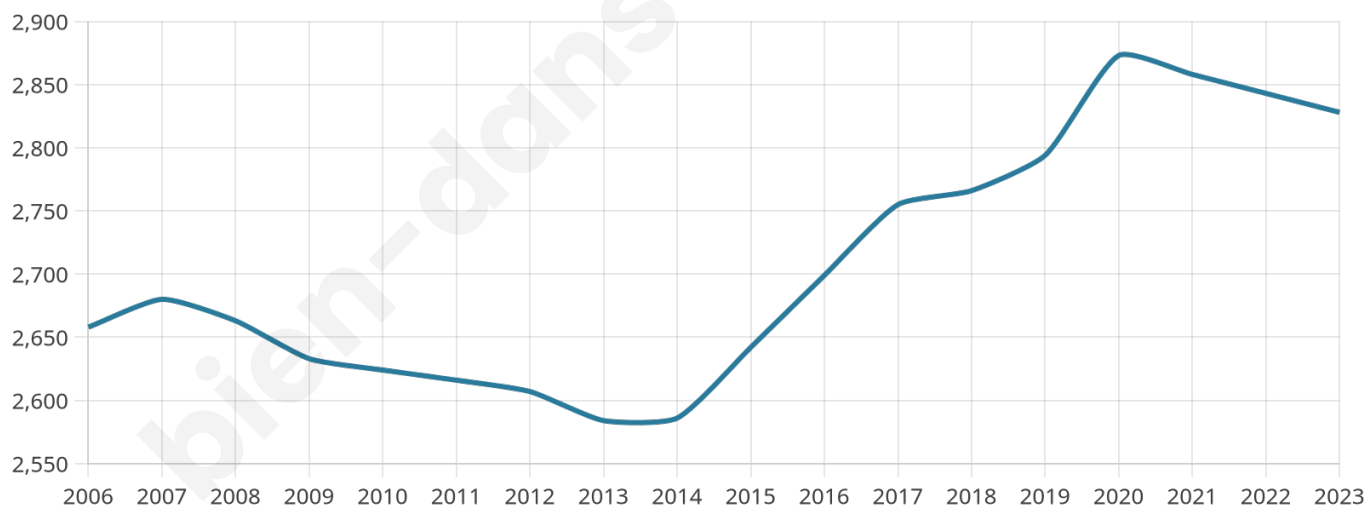

2 828

Age moyen

41 ans

Pop active

49.3%

Taux chômage

4%

Pop densité

135 h/km²

Revenu moyen

23 590 €/an

Evolution du nombre d'habitants

Sources : Institut national de la statistique et des études économiques (insee) selon Les dernières parutions officielles de 2024 portant sur les années 2020, 2021 et 2022.