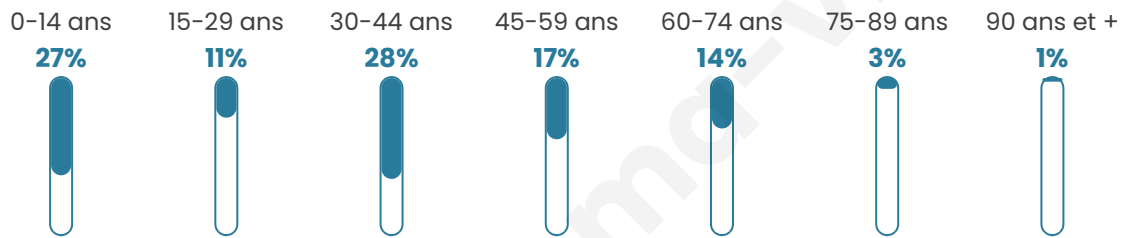

# Statistiques sur la population

Nombre d'habitants

**231**

Age moyen

**36 ans**

Pop active

**48.9%**

Taux chômage

**5.2%**

Pop densité

**77 h/km<sup>2</sup>**

Revenu moyen

**21 390 €/an**

## Evolution du nombre d'habitants

Sources : Institut national de la statistique et des études économiques (insee) selon Les dernières parutions officielles de 2024 portant sur les années 2020, 2021 et 2022.

## Tranche d'âge