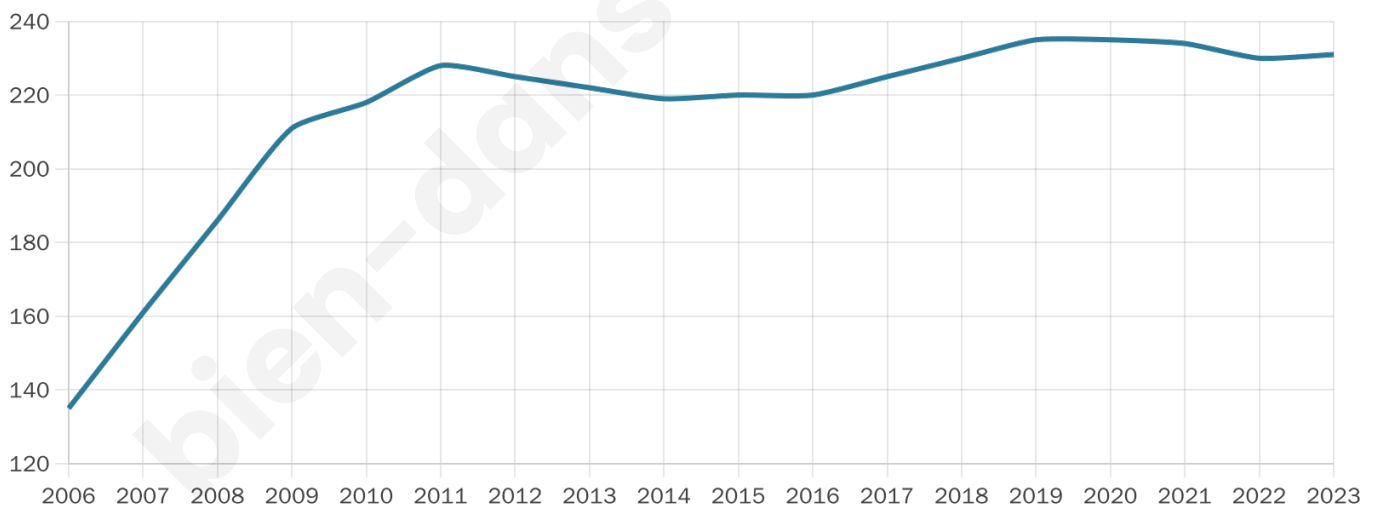

# Statistiques sur la population

Nombre d'habitants

**231**

Age moyen

**36 ans**

Pop active

**48.9%**

Taux chômage

**5.2%**

Pop densité

**77 h/km<sup>2</sup>**

Revenu moyen

**21 390 €/an**

## Evolution du nombre d'habitants

Sources : Institut national de la statistique et des études économiques (insee) selon Les dernières parutions officielles de 2024 portant sur les années 2020, 2021 et 2022.