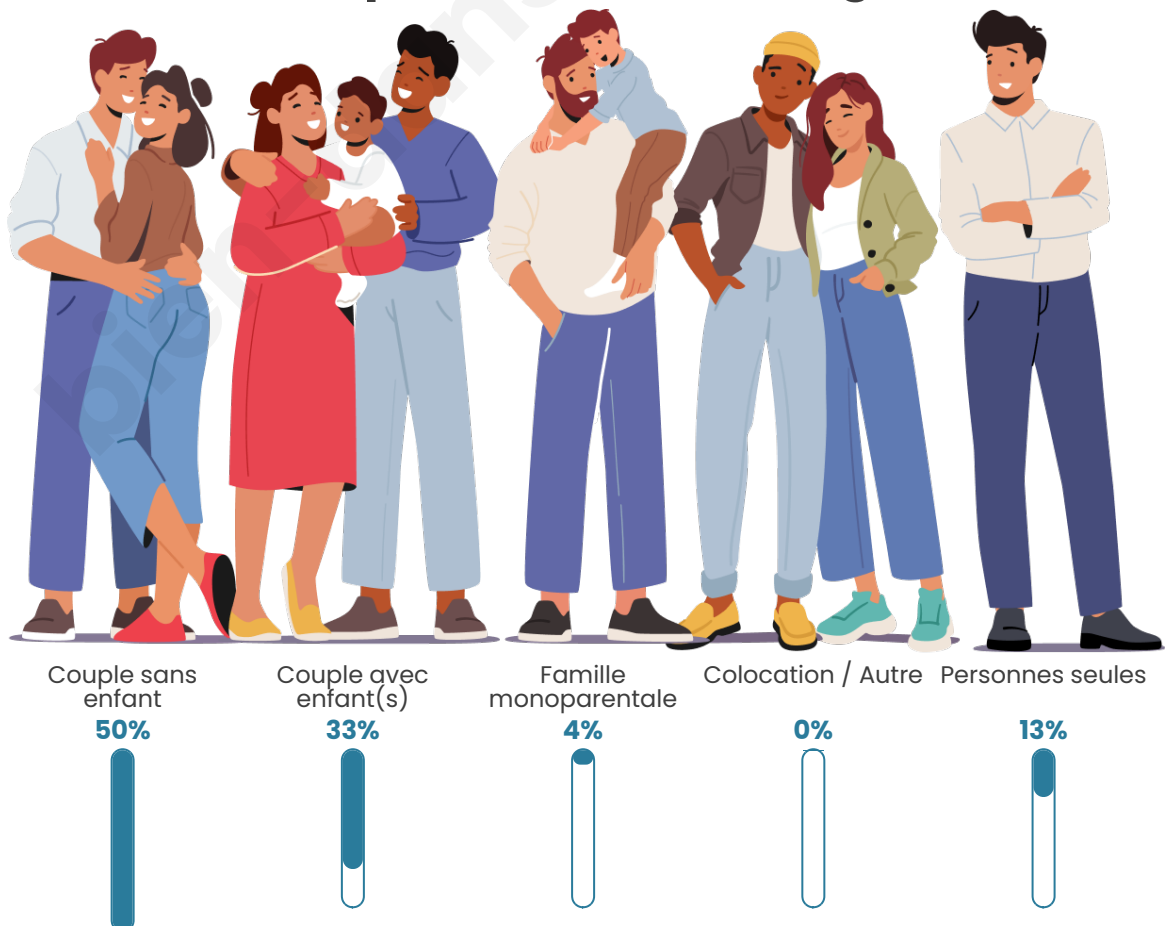

Nombre d'habitants

148

Age moyen

46 ans

Pop active

48%

Taux chômage

8.2%

Tranche d'âge

Activité professionnelle

Niveau de diplôme

Composition des ménages

Profils électoraux

Premier tour

	Jean-Luc MÉLENCHON	32.14 %
	Emmanuel MACRON	24.11 %
	Marine LE PEN	18.75 %
	Anne HIDALGO	5.36 %
	Yannick JADOT	5.36 %
	Jean LASSALLE	4.46 %
	Valérie PÉCRESE	4.46 %
	Nicolas DUPONT- AIGNAN	2.68 %
	Nathalie ARTHAUD	0.89 %
	Éric ZEMMOUR	0.89 %
	Philippe POUTOU	0.89 %
	Fabien ROUSSEL	0.00 %