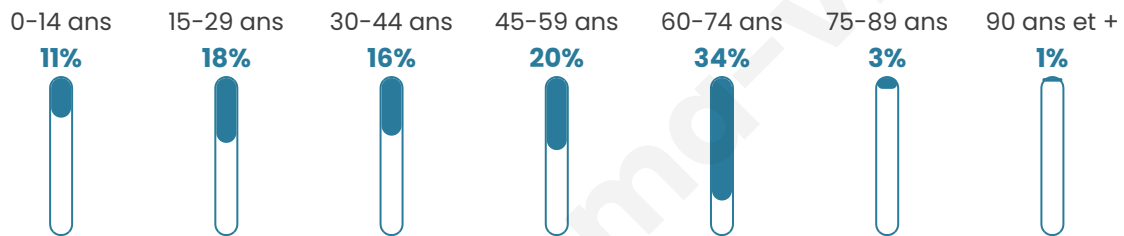

Nombre d'habitants

148

Age moyen

46 ans

Pop active

48%

Taux chômage

8.2%

Pop densité

21 h/km²

Revenu moyen

25 090 €/an

Evolution du nombre d'habitants

Sources : Institut national de la statistique et des études économiques (insee) selon Les dernières parutions officielles de 2024 portant sur les années 2020, 2021 et 2022.

Tranche d'âge

Activité professionnelle

Niveau de diplôme

Composition des ménages

Profils électoraux

Premier tour

	Jean-Luc MÉLENCHON	32.14 %
	Emmanuel MACRON	24.11 %
	Marine LE PEN	18.75 %
	Anne HIDALGO	5.36 %
	Yannick JADOT	5.36 %
	Jean LASSALLE	4.46 %
	Valérie PÉCRESE	4.46 %
	Nicolas DUPONT- AIGNAN	2.68 %
	Nathalie ARTHAUD	0.89 %
	Éric ZEMMOUR	0.89 %
	Philippe POUTOU	0.89 %
	Fabien ROUSSEL	0.00 %

135 inscrits

Participation : 85.19%
Votes blancs : 2.61%
Votes nuls : 0.00%

Second tour

	Emmanuel MACRON	58,33 %
	Marine LE PEN	41,67 %

135 inscrits

Participation : 82.96%
Votes blancs : 13.39%
Votes nuls : 0.89%