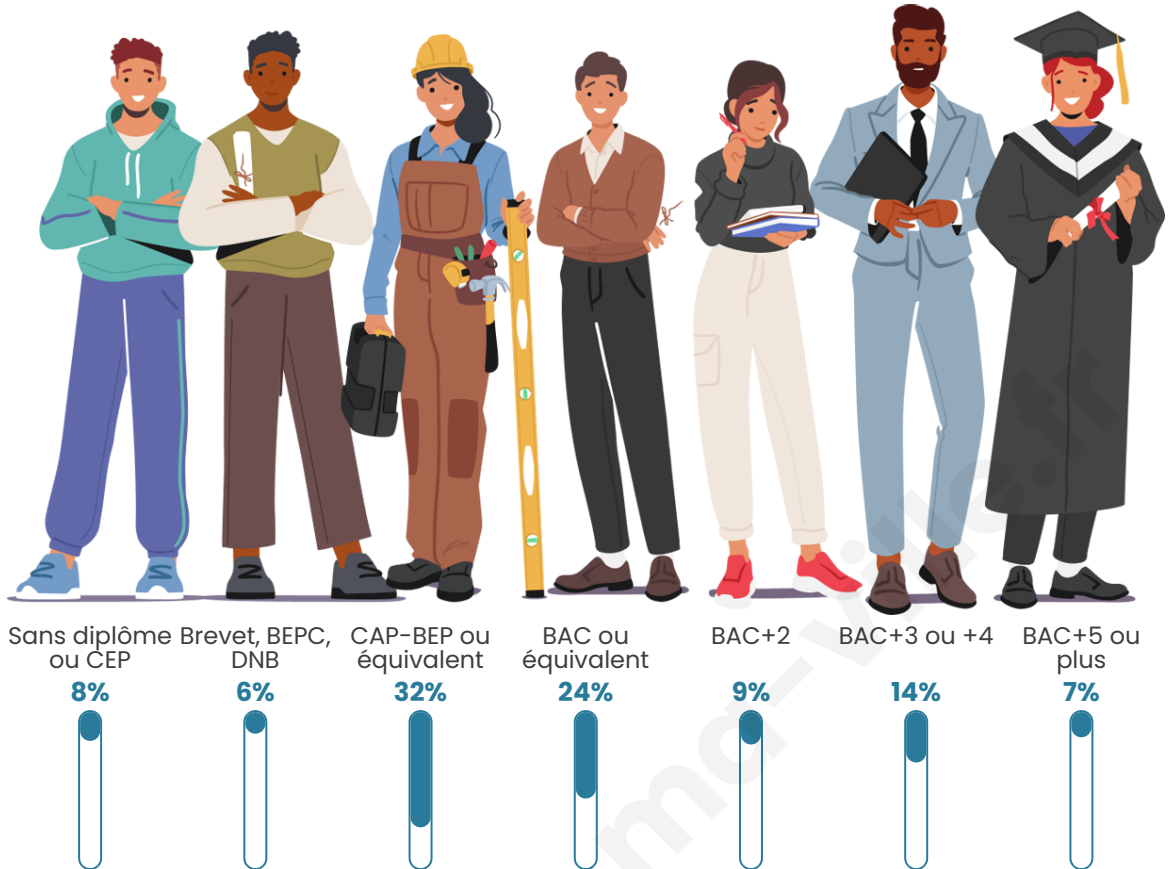

Nombre d'habitants

148

Age moyen

46 ans

Pop active

48%

Taux chômage

8.2%

Tranche d'âge

Activité professionnelle

Niveau de diplôme

Composition des ménages

Profils électoraux

Premier tour

	Jean-Luc MÉLENCHON	32.14 %
	Emmanuel MACRON	24.11 %
	Marine LE PEN	18.75 %
	Anne HIDALGO	5.36 %
	Yannick JADOT	5.36 %
	Jean LASSALLE	4.46 %
	Valérie PÉCRESE	4.46 %
	Nicolas DUPONT- AIGNAN	2.68 %
	Nathalie ARTHAUD	0.89 %
	Éric ZEMMOUR	0.89 %
	Philippe POUTOU	0.89 %
	Fabien ROUSSEL	0.00 %