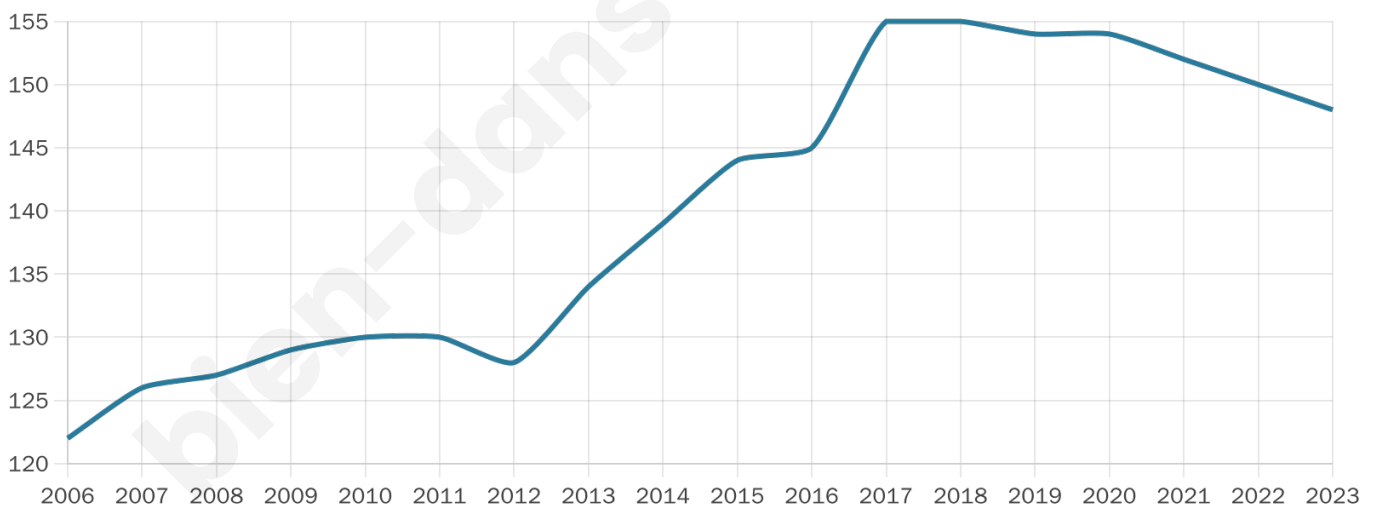

Nombre d'habitants

148

Age moyen

46 ans

Pop active

48%

Taux chômage

8.2%

Pop densité

21 h/km²

Revenu moyen

25 090 €/an

Evolution du nombre d'habitants

Sources : Institut national de la statistique et des études économiques (insee) selon Les dernières parutions officielles de 2024 portant sur les années 2020, 2021 et 2022.

Tranche d'âge

Activité professionnelle

Niveau de diplôme

Composition des ménages

Profils électoraux

Premier tour

	Jean-Luc MÉLENCHON	32.14 %
	Emmanuel MACRON	24.11 %
	Marine LE PEN	18.75 %
	Anne HIDALGO	5.36 %
	Yannick JADOT	5.36 %
	Jean LASSALLE	4.46 %
	Valérie PÉCRESE	4.46 %
	Nicolas DUPONT- AIGNAN	2.68 %
	Nathalie ARTHAUD	0.89 %
	Éric ZEMMOUR	0.89 %
	Philippe POUTOU	0.89 %
	Fabien ROUSSEL	0.00 %