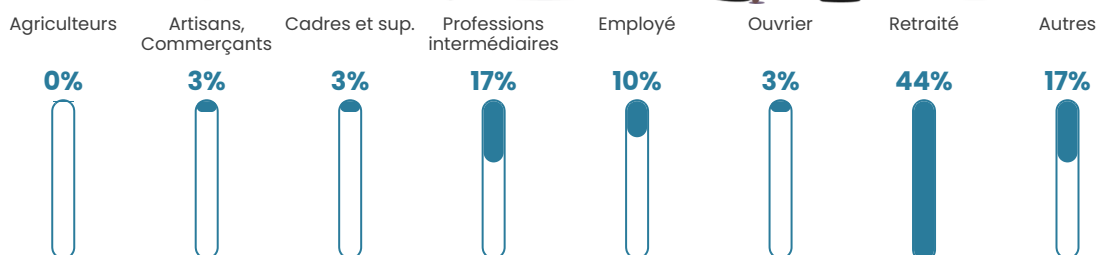

Pop densité

21 h/km²

Revenu moyen

25 090 €/an

Evolution du nombre d'habitants

Sources : Institut national de la statistique et des études économiques (insee) selon Les dernières parutions officielles de 2024 portant sur les années 2020, 2021 et 2022.

Tranche d'âge

Activité professionnelle

Niveau de diplôme

Composition des ménages

Profils électoraux

Premier tour

	Jean-Luc MÉLENCHON	32.14 %
	Emmanuel MACRON	24.11 %
	Marine LE PEN	18.75 %
	Anne HIDALGO	5.36 %
	Yannick JADOT	5.36 %
	Jean LASSALLE	4.46 %
	Valérie PÉCRESE	4.46 %
	Nicolas DUPONT- AIGNAN	2.68 %
	Nathalie ARTHAUD	0.89 %
	Éric ZEMMOUR	0.89 %
	Philippe POUTOU	0.89 %
	Fabien ROUSSEL	0.00 %