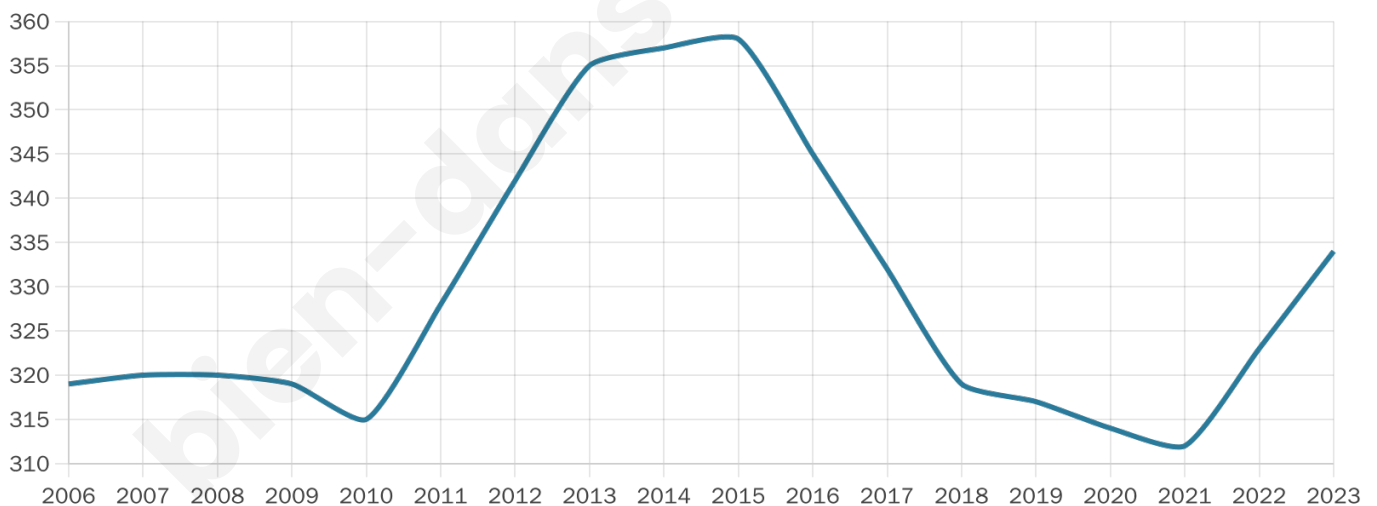

334

Age moyen

49 ans

Pop active

38.6%

Taux chômage

10.3%

Pop densité

15 h/km²

Revenu moyen

20 540 €/an

Evolution du nombre d'habitants

Sources : Institut national de la statistique et des études économiques (insee) selon Les dernières parutions officielles de 2024 portant sur les années 2020, 2021 et 2022.