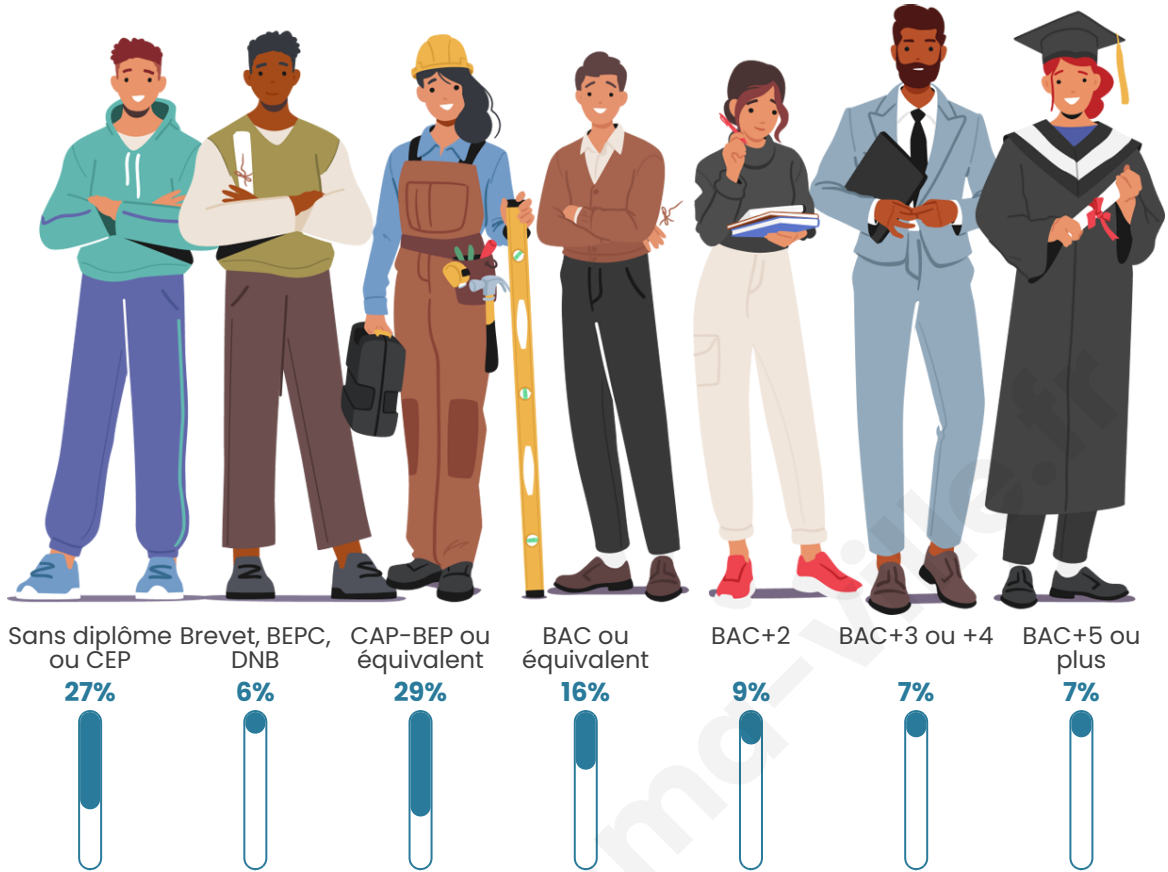

Tranche d'âge

Activité professionnelle

Niveau de diplôme

Composition des ménages

Profils électoraux

Premier tour

	Emmanuel MACRON	18.03 %
	Marine LE PEN	18.03 %
	Jean-Luc MÉLENCHON	16.94 %
	Jean LASSALLE	13.66 %
	Éric ZEMMOUR	10.93 %
	Fabien ROUSSEL	7.10 %
	Valérie PÉCRESSÉ	6.56 %
	Nicolas DUPONT- AIGNAN	3.83 %
	Yannick JADOT	2.19 %
	Anne HIDALGO	1.09 %
	Philippe POUTOU	1.09 %
	Nathalie ARTHAUD	0.55 %