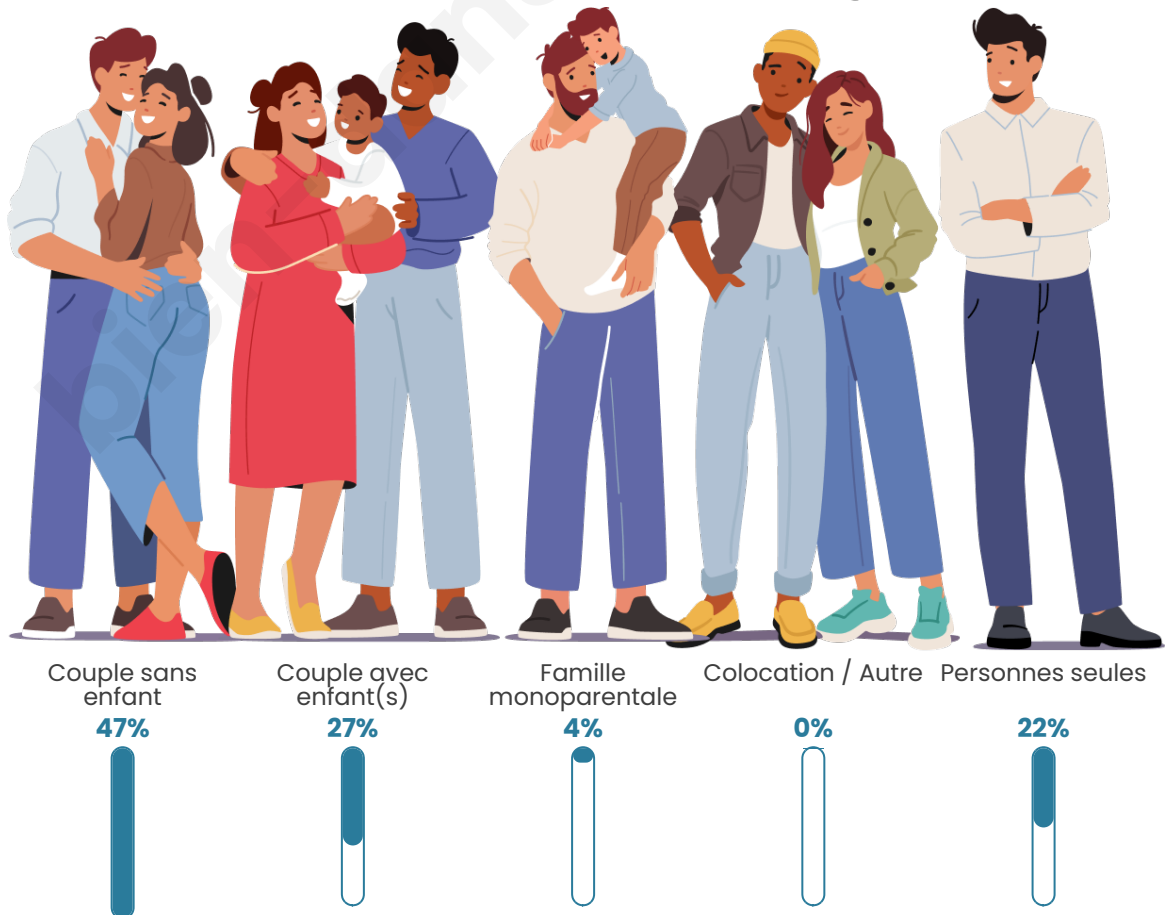

Tranche d'âge

Activité professionnelle

Niveau de diplôme

Composition des ménages

Profils électoraux

Premier tour

	Emmanuel MACRON	18.03 %
	Marine LE PEN	18.03 %
	Jean-Luc MÉLENCHON	16.94 %
	Jean LASSALLE	13.66 %
	Éric ZEMMOUR	10.93 %
	Fabien ROUSSEL	7.10 %
	Valérie PÉCRESSÉ	6.56 %
	Nicolas DUPONT- AIGNAN	3.83 %
	Yannick JADOT	2.19 %
	Anne HIDALGO	1.09 %
	Philippe POUTOU	1.09 %
	Nathalie ARTHAUD	0.55 %