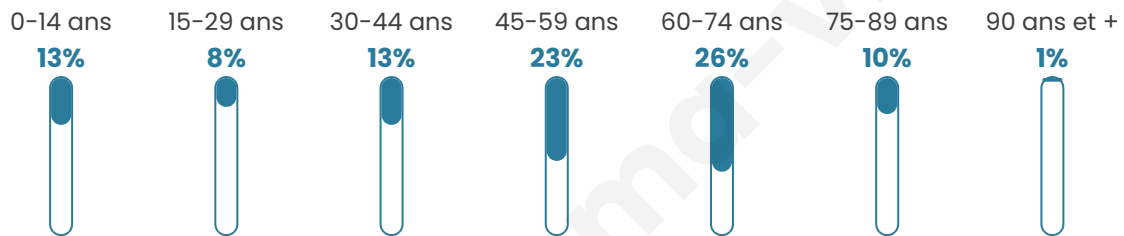

334

Age moyen

49 ans

Pop active

38.6%

Taux chômage

10.3%

Pop densité

15 h/km²

Revenu moyen

20 540 €/an

Evolution du nombre d'habitants

Sources : Institut national de la statistique et des études économiques (insee) selon Les dernières parutions officielles de 2024 portant sur les années 2020, 2021 et 2022.

Tranche d'âge

Activité professionnelle

Niveau de diplôme

Composition des ménages

Profils électoraux

Premier tour

	Emmanuel MACRON	18.03 %
	Marine LE PEN	18.03 %
	Jean-Luc MÉLENCHON	16.94 %
	Jean LASSALLE	13.66 %
	Éric ZEMMOUR	10.93 %
	Fabien ROUSSEL	7.10 %
	Valérie PÉCRESSÉ	6.56 %
	Nicolas DUPONT- AIGNAN	3.83 %
	Yannick JADOT	2.19 %
	Anne HIDALGO	1.09 %
	Philippe POUTOU	1.09 %
	Nathalie ARTHAUD	0.55 %