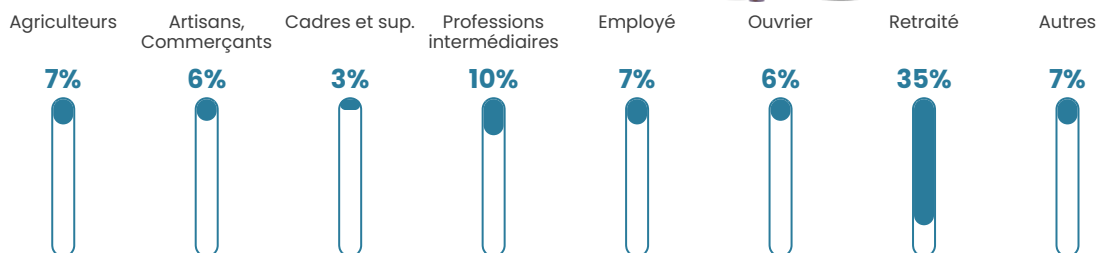

15 h/km²

Revenu moyen

20 540 €/an

Evolution du nombre d'habitants

Sources : Institut national de la statistique et des études économiques (insee) selon Les dernières parutions officielles de 2024 portant sur les années 2020, 2021 et 2022.

Tranche d'âge

Activité professionnelle

Niveau de diplôme

Composition des ménages

Profils électoraux

Premier tour

	Emmanuel MACRON	18.03 %
	Marine LE PEN	18.03 %
	Jean-Luc MÉLENCHON	16.94 %
	Jean LASSALLE	13.66 %
	Éric ZEMMOUR	10.93 %
	Fabien ROUSSEL	7.10 %
	Valérie PÉCRESSÉ	6.56 %
	Nicolas DUPONT- AIGNAN	3.83 %
	Yannick JADOT	2.19 %
	Anne HIDALGO	1.09 %
	Philippe POUTOU	1.09 %
	Nathalie ARTHAUD	0.55 %