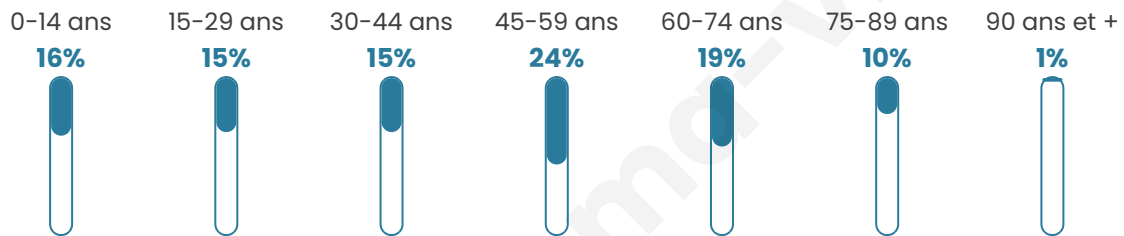

# Statistiques sur la population

Nombre d'habitants

**1 879**

Age moyen

**44 ans**

Pop active

**44.3%**

Taux chômage

**8.5%**

Pop densité

**67 h/km<sup>2</sup>**

Revenu moyen

**20 880 €/an**

## Evolution du nombre d'habitants

Sources : Institut national de la statistique et des études économiques (insee) selon Les dernières parutions officielles de 2024 portant sur les années 2020, 2021 et 2022.

## Tranche d'âge