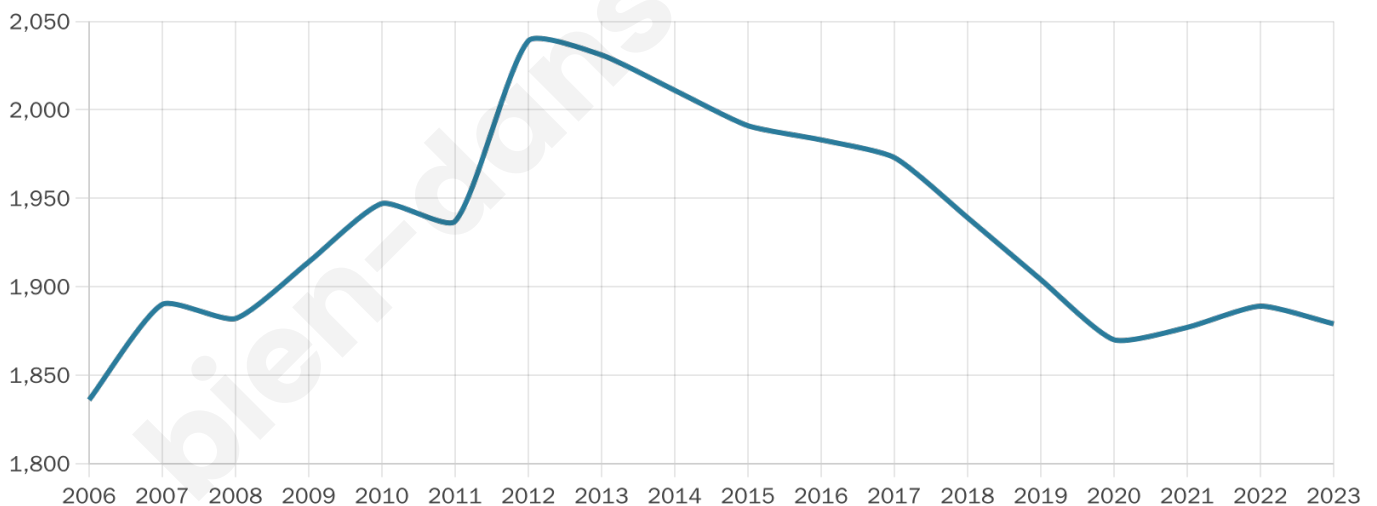

# Statistiques sur la population

Nombre d'habitants

**1 879**

Age moyen

**44 ans**

Pop active

**44.3%**

Taux chômage

**8.5%**

Pop densité

**67 h/km<sup>2</sup>**

Revenu moyen

**20 880 €/an**

## Evolution du nombre d'habitants

Sources : Institut national de la statistique et des études économiques (insee) selon Les dernières parutions officielles de 2024 portant sur les années 2020, 2021 et 2022.