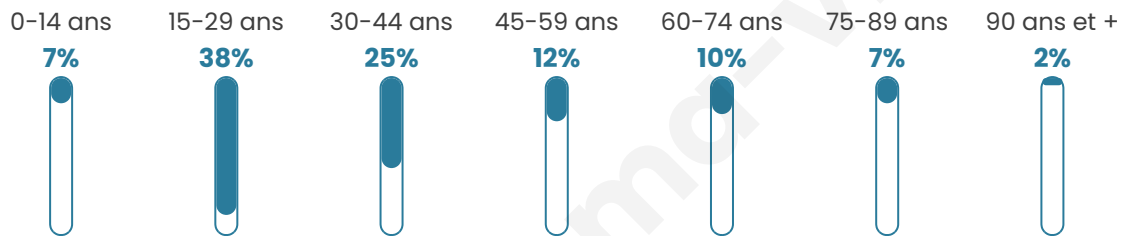

# Statistiques sur la population

Nombre d'habitants

**1 409**

Age moyen

**38 ans**

Pop active

**19.2%**

Taux chômage

**4.7%**

Pop densité

**31 h/km<sup>2</sup>**

Revenu moyen

**18 470 €/an**

## Evolution du nombre d'habitants

Sources : Institut national de la statistique et des études économiques (insee) selon Les dernières parutions officielles de 2024 portant sur les années 2020, 2021 et 2022.

## Tranche d'âge