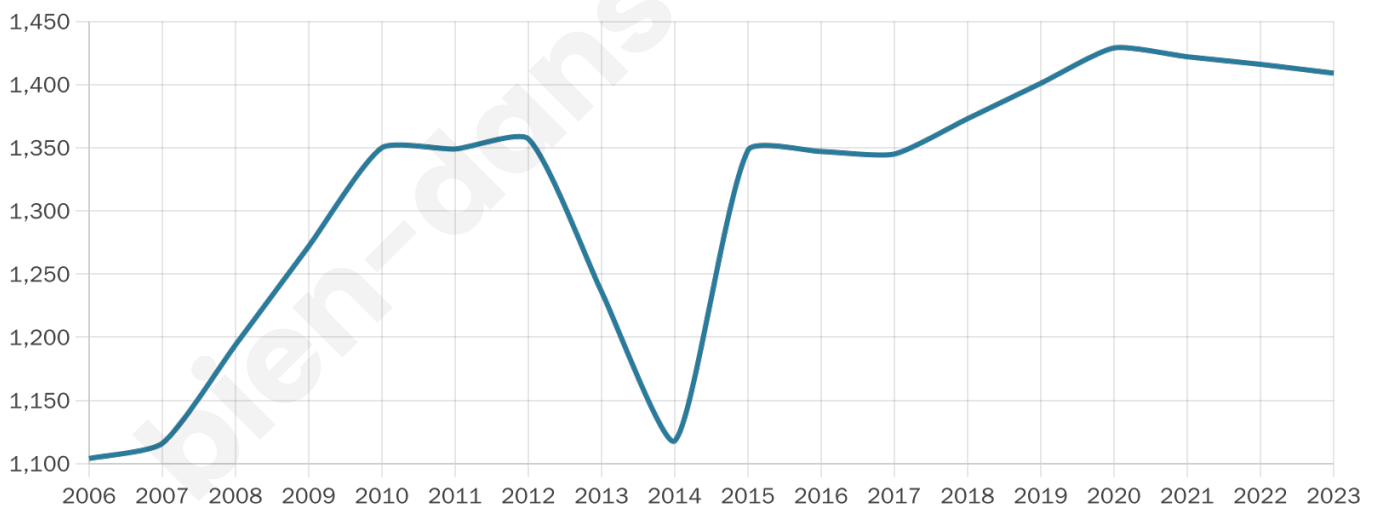

# Statistiques sur la population

Nombre d'habitants

**1 409**

Age moyen

**38 ans**

Pop active

**19.2%**

Taux chômage

**4.7%**

Pop densité

**31 h/km<sup>2</sup>**

Revenu moyen

**18 470 €/an**

## Evolution du nombre d'habitants

Sources : Institut national de la statistique et des études économiques (insee) selon Les dernières parutions officielles de 2024 portant sur les années 2020, 2021 et 2022.